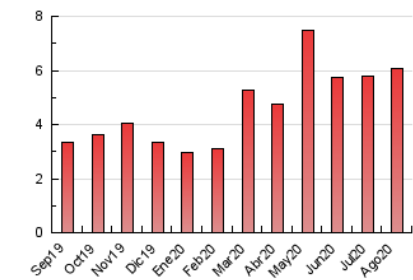

### 3. Por día del mes (Nacional e Internacional)

Día	N. únicos	Visitas	Páginas	Día	N. únicos	Visitas	Páginas	Día	N. únicos	Visitas	Páginas
1	144	157	212	11	145	161	260	21	135	146	207
2	106	109	126	12	121	130	168	22	111	113	145
3	144	151	209	13	147	158	268	23	127	130	176
4	126	133	183	14	123	131	161	24	113	126	264
5	129	143	212	15	100	111	149	25	110	117	193
6	122	128	174	16	133	142	197	26	107	111	151
7	159	166	219	17	135	142	203	27	129	137	245
8	123	124	190	18	138	146	198	28	143	154	207
9	175	183	215	19	122	132	227	29	96	100	140
10	103	113	183	20	107	114	190	30	120	126	171
								31	140	147	227

4. Gráficas (Nacional e Internacional)

4.1 Por día de la semana (promedio)

N. únicos / Visitas (x 100)

Páginas (x 100)

4.2 Por franja horaria (promedio)

Visitas (x 1000)

Páginas (x 1000)

4.3 Por meses

N. únicos / Visitas (x 1000)

Páginas (x 1000)