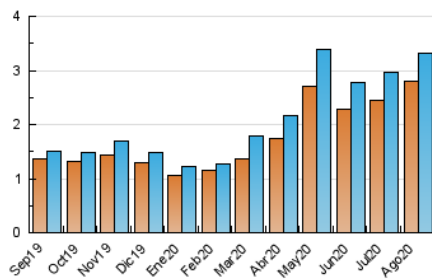

#### 3. Por día del mes (Nacional)

Día	N. únicos	Visitas	Páginas	Día	N. únicos	Visitas	Páginas	Día	N. únicos	Visitas	Páginas
1	111	122	177	11	116	131	227	21	102	112	169
2	87	89	106	12	99	107	142	22	87	88	118
3	112	119	175	13	117	126	217	23	105	108	153
4	92	99	145	14	92	100	128	24	88	100	237
5	100	113	176	15	81	91	124	25	79	86	156
6	89	94	136	16	122	129	154	26	85	89	124
7	128	135	185	17	111	118	176	27	100	107	213
8	101	102	155	18	104	111	158	28	112	121	170
9	149	157	189	19	98	107	195	29	75	79	119
10	73	83	147	20	79	85	160	30	78	83	127
								31	110	116	194

4. Gráficas (Nacional)

4.1 Por día de la semana (promedio)

N. únicos / Visitas (x 100)

Páginas (x 100)

4.2 Por franja horaria (promedio)

Visitas (x 1000)

Páginas (x 1000)

4.3 Por meses

N. únicos / Visitas (x 1000)

Páginas (x 1000)