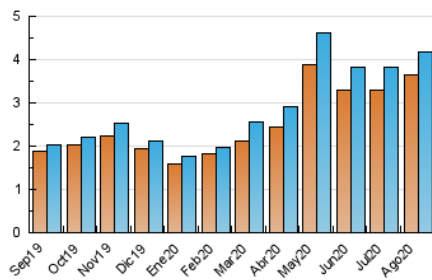

### 3. Por día del mes (Nacional e Internacional)

Día	N. únicos	Visitas	Páginas	Día	N. únicos	Visitas	Páginas	Día	N. únicos	Visitas	Páginas
1	144	157	212	11	145	161	260	21	135	146	207
2	106	109	126	12	121	130	168	22	111	113	145
3	144	151	209	13	147	158	268	23	127	130	176
4	126	133	183	14	123	131	161	24	113	126	264
5	129	143	212	15	100	111	149	25	110	117	193
6	122	128	174	16	133	142	197	26	107	111	151
7	159	166	219	17	135	142	203	27	129	137	245
8	123	124	190	18	138	146	198	28	143	154	207
9	175	183	215	19	122	132	227	29	96	100	140
10	103	113	183	20	107	114	190	30	120	126	171
								31	140	147	227

4. Gráficas (Nacional e Internacional)

4.1 Por día de la semana (promedio)

N. únicos / Visitas (x 100)

Páginas (x 100)

4.2 Por franja horaria (promedio)

Visitas (x 1000)

Páginas (x 1000)

4.3 Por meses

N. únicos / Visitas (x 1000)

Páginas (x 1000)