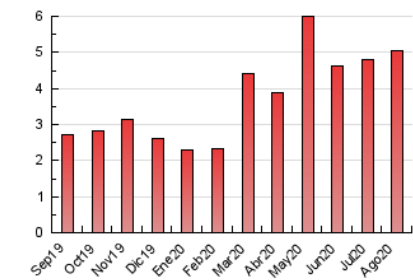

#### 3. Por día del mes (Nacional)

Día	N. únicos	Visitas	Páginas	Día	N. únicos	Visitas	Páginas	Día	N. únicos	Visitas	Páginas
1	111	122	177	11	116	131	227	21	102	112	169
2	87	89	106	12	99	107	142	22	87	88	118
3	112	119	175	13	117	126	217	23	105	108	153
4	92	99	145	14	92	100	128	24	88	100	237
5	100	113	176	15	81	91	124	25	79	86	156
6	89	94	136	16	122	129	154	26	85	89	124
7	128	135	185	17	111	118	176	27	100	107	213
8	101	102	155	18	104	111	158	28	112	121	170
9	149	157	189	19	98	107	195	29	75	79	119
10	73	83	147	20	79	85	160	30	78	83	127
								31	110	116	194

4. Gráficas (Nacional)

4.1 Por día de la semana (promedio)

N. únicos / Visitas (x 100)

Páginas (x 100)

4.2 Por franja horaria (promedio)

Visitas (x 1000)

Páginas (x 1000)

4.3 Por meses

N. únicos / Visitas (x 1000)

Páginas (x 1000)