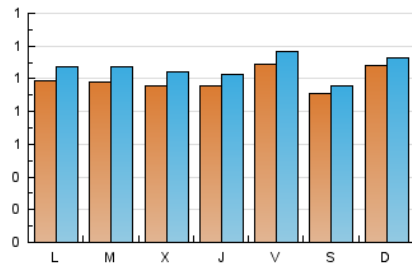

4. Gráficas (Nacional)

4.1 Por día de la semana (promedio)

N. únicos / Visitas (x 100)