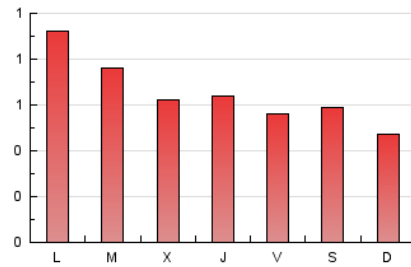

1. Cifras totales y promedios (Nacional)

MES - AÑO	NAVEGADORES UNICOS	VISITAS	PAGINAS
Julio - 2019	974	1.117	2.055
PROMEDIO DIARIO	34	36	66
PROMEDIO LUNES-VIERNES	36	38	71
PROMEDIO SABADO-DOMINGO	30	32	53
PAGINAS / VISITAS	1,84		
DURACION MEDIA VISITAS	0:01:07		
DURACION MEDIA PAGINAS	0:01:20		

2. Secciones (Nacional)

	PAGINAS	%
HOME	263	12.80 %
RESTO	1.792	87.20 %

3. Por día del mes (Nacional)

Día	N. únicos	Visitas	Páginas	Día	N. únicos	Visitas	Páginas	Día	N. únicos	Visitas	Páginas
1	27	28	37	11	37	39	72	21	36	38	52
2	37	40	57	12	33	34	56	22	65	68	254
3	31	31	46	13	35	36	52	23	53	60	141
4	26	27	39	14	26	26	55	24	39	43	90
5	31	33	63	15	27	28	41	25	44	47	84
6	34	35	53	16	45	45	76	26	30	31	38
7	26	31	53	17	37	37	50	27	24	25	42
8	29	29	48	18	41	41	61	28	19	19	27
9	24	26	42	19	33	39	68	29	39	39	79
10	40	42	70	20	42	44	87	30	26	26	66
								31	30	30	56

4. Gráficas (Nacional)

4.1 Por día de la semana (promedio)

N. únicos / Visitas (x 100)

Páginas (x 100)

4.2 Por franja horaria (promedio)

Visitas (x 1000)

Páginas (x 1000)

4.3 Por meses