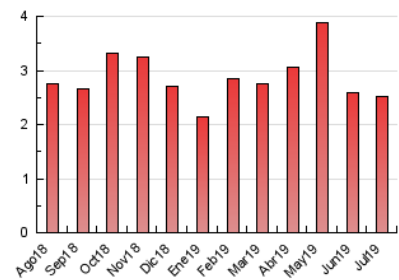

Páginas (x 1000)