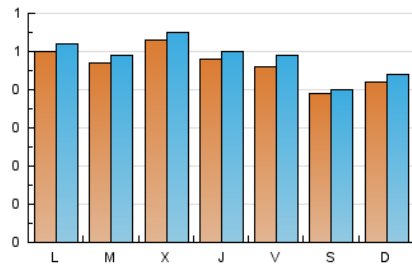

1. Cifras totales y promedios (Nacional e Internacional)

MES - AÑO	NAVEGADORES UNICOS	VISITAS	PAGINAS
Julio - 2019	1.342	1.505	2.520
PROMEDIO DIARIO	47	49	81
PROMEDIO LUNES-VIERNES	49	51	87
PROMEDIO SABADO-DOMINGO	40	42	64
PAGINAS / VISITAS	1,67		
DURACION MEDIA VISITAS	0:00:56		
DURACION MEDIA PAGINAS	0:01:24		

2. Secciones (Nacional e Internacional)

	PAGINAS	%
HOME	303	12.02 %
RESTO	2.217	87.98 %

3. Por día del mes (Nacional e Internacional)

Día	N. únicos	Visitas	Páginas	Día	N. únicos	Visitas	Páginas	Día	N. únicos	Visitas	Páginas
1	39	42	63	11	44	46	79	21	57	59	73
2	43	46	63	12	40	41	65	22	83	86	273
3	48	49	69	13	40	41	57	23	62	69	154
4	35	36	49	14	41	41	70	24	56	62	119
5	43	45	75	15	38	39	57	25	61	66	106
6	40	41	61	16	59	60	97	26	57	58	65
7	33	38	60	17	53	53	67	27	29	30	47
8	38	38	57	18	50	50	70	28	38	38	48
9	34	36	55	19	45	51	84	29	52	53	96
10	69	72	104	20	45	47	92	30	35	35	76
								31	37	37	69

4. Gráficas (Nacional e Internacional)

4.1 Por día de la semana (promedio)

N. únicos / Visitas (x 100)

Páginas (x 100)

4.2 Por franja horaria (promedio)

Visitas (x 1000)

Páginas (x 1000)

4.3 Por meses