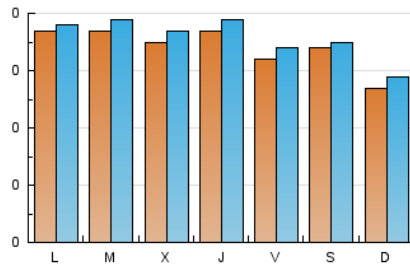

1. Cifras totales y promedios (Nacional)

MES - AÑO	NAVEGADORES UNICOS	VISITAS	PAGINAS
Julio - 2019	974	1.117	2.055
PROMEDIO DIARIO	34	36	66
PROMEDIO LUNES-VIERNES	36	38	71
PROMEDIO SABADO-DOMINGO	30	32	53
PAGINAS / VISITAS	1,84		
DURACION MEDIA VISITAS	0:01:07		
DURACION MEDIA PAGINAS	0:01:20		

2. Secciones (Nacional)

	PAGINAS	%
HOME	263	12.80 %
RESTO	1.792	87.20 %

3. Por día del mes (Nacional)

Día	N. únicos	Visitas	Páginas	Día	N. únicos	Visitas	Páginas	Día	N. únicos	Visitas	Páginas
1	27	28	37	11	37	39	72	21	36	38	52
2	37	40	57	12	33	34	56	22	65	68	254
3	31	31	46	13	35	36	52	23	53	60	141
4	26	27	39	14	26	26	55	24	39	43	90
5	31	33	63	15	27	28	41	25	44	47	84
6	34	35	53	16	45	45	76	26	30	31	38
7	26	31	53	17	37	37	50	27	24	25	42
8	29	29	48	18	41	41	61	28	19	19	27
9	24	26	42	19	33	39	68	29	39	39	79
10	40	42	70	20	42	44	87	30	26	26	66
								31	30	30	56

4. Gráficas (Nacional)

4.1 Por día de la semana (promedio)

N. únicos / Visitas (x 100)

Páginas (x 100)

4.2 Por franja horaria (promedio)

Visitas (x 1000)

Páginas (x 1000)

4.3 Por meses