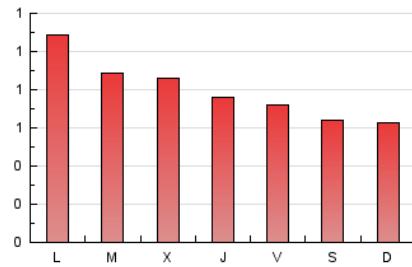

1. Cifras totales y promedios (Nacional e Internacional)

MES - AÑO	NAVEGADORES UNICOS	VISITAS	PAGINAS
Julio - 2019	1.342	1.505	2.520
PROMEDIO DIARIO	47	49	81
PROMEDIO LUNES-VIERNES	49	51	87
PROMEDIO SABADO-DOMINGO	40	42	64
PAGINAS / VISITAS	1,67		
DURACION MEDIA VISITAS	0:00:56		
DURACION MEDIA PAGINAS	0:01:24		

2. Secciones (Nacional e Internacional)

	PAGINAS	%
HOME	303	12.02 %
RESTO	2.217	87.98 %

3. Por día del mes (Nacional e Internacional)

Día	N. únicos	Visitas	Páginas	Día	N. únicos	Visitas	Páginas	Día	N. únicos	Visitas	Páginas
1	39	42	63	11	44	46	79	21	57	59	73
2	43	46	63	12	40	41	65	22	83	86	273
3	48	49	69	13	40	41	57	23	62	69	154
4	35	36	49	14	41	41	70	24	56	62	119
5	43	45	75	15	38	39	57	25	61	66	106
6	40	41	61	16	59	60	97	26	57	58	65
7	33	38	60	17	53	53	67	27	29	30	47
8	38	38	57	18	50	50	70	28	38	38	48
9	34	36	55	19	45	51	84	29	52	53	96
10	69	72	104	20	45	47	92	30	35	35	76
								31	37	37	69

4. Gráficas (Nacional e Internacional)

4.1 Por día de la semana (promedio)

N. únicos / Visitas (x 100)

Páginas (x 100)

4.2 Por franja horaria (promedio)

Visitas (x 1000)

Páginas (x 1000)

4.3 Por meses