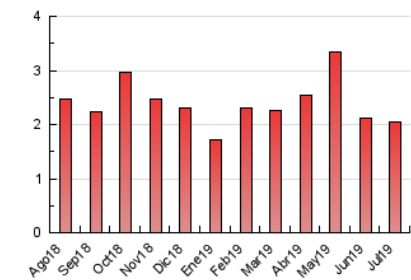

Páginas (x 1000)