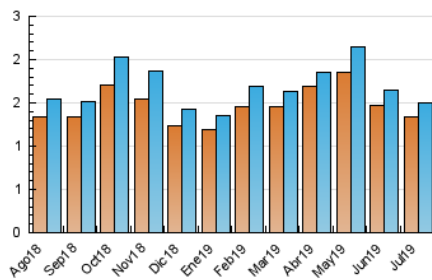

4.3 Por meses

N. únicos / Visitas (x 1000)