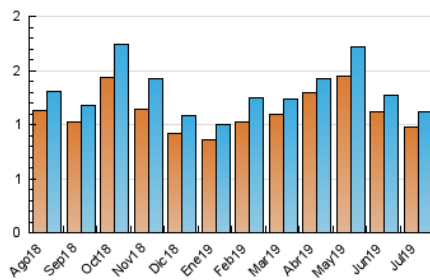

4.3 Por meses

N. únicos / Visitas (x 1000)