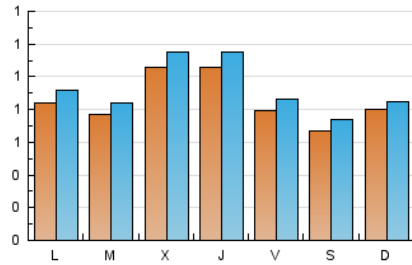

1. Cifras totales y promedios (Nacional)

MES - AÑO	NAVEGADORES UNICOS	VISITAS	PAGINAS
Junio - 2020	2.292	2.778	4.606
PROMEDIO DIARIO	85	93	154
PROMEDIO LUNES-VIERNES	89	97	164
PROMEDIO SABADO-DOMINGO	73	79	125
PAGINAS / VISITAS	1,66		
DURACION MEDIA VISITAS	0:01:34		
DURACION MEDIA PAGINAS	0:02:23		

2. Secciones (Nacional)

	PAGINAS	%
HOME	884	19.19 %
RESTO	3.722	80.81 %

3. Por día del mes (Nacional)

Día	N. únicos	Visitas	Páginas	Día	N. únicos	Visitas	Páginas	Día	N. únicos	Visitas	Páginas
1	84	95	167	11	87	96	126	21	81	86	114
2	84	94	153	12	77	82	153	22	88	96	158
3	207	221	351	13	57	64	96	23	63	69	112
4	179	188	338	14	76	81	120	24	62	72	137
5	90	98	143	15	81	90	221	25	82	90	126
6	63	70	138	16	85	94	143	26	75	82	138
7	82	89	128	17	69	73	101	27	72	77	130
8	92	99	155	18	77	85	146	28	79	84	134
9	89	100	196	19	73	81	152	29	74	81	134
10	84	92	150	20	77	84	137	30	62	65	109

4. Gráficas (Nacional)

4.1 Por día de la semana (promedio)

N. únicos / Visitas (x 100)

Páginas (x 100)

4.2 Por franja horaria (promedio)

Visitas (x 1000)

Páginas (x 1000)

4.3 Por meses