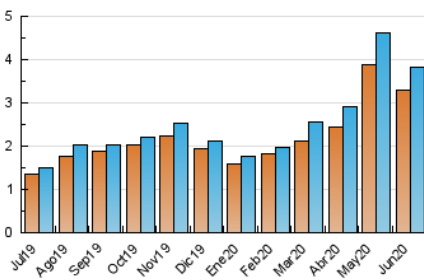

4.3 Por meses

N. únicos / Visitas (x 1000)