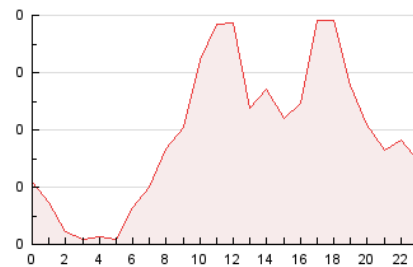

2. Secciones (Nacional)

	PAGINAS	%
HOME	884	19.19 %
RESTO	3.722	80.81 %

3. Por día del mes (Nacional)

Día	N. únicos	Visitas	Páginas	Día	N. únicos	Visitas	Páginas	Día	N. únicos	Visitas	Páginas
1	84	95	167	11	87	96	126	21	81	86	114
2	84	94	153	12	77	82	153	22	88	96	158
3	207	221	351	13	57	64	96	23	63	69	112
4	179	188	338	14	76	81	120	24	62	72	137
5	90	98	143	15	81	90	221	25	82	90	126
6	63	70	138	16	85	94	143	26	75	82	138
7	82	89	128	17	69	73	101	27	72	77	130
8	92	99	155	18	77	85	146	28	79	84	134
9	89	100	196	19	73	81	152	29	74	81	134
10	84	92	150	20	77	84	137	30	62	65	109

4. Gráficas (Nacional)

4.1 Por día de la semana (promedio)

N. únicos / Visitas (x 100)

Páginas (x 100)

4.2 Por franja horaria (promedio)

Visitas (x 1000)

Páginas (x 1000)

4.3 Por meses

Página Vista:

Conjunto de ficheros enviado a un usuario como resultado de una petición del mismo recibida por el servidor. Cuando la página está formada por varios marcos (frames), el conjunto de los mismos tendrá, a efectos de cómputo, la consideración de una página unitaria.