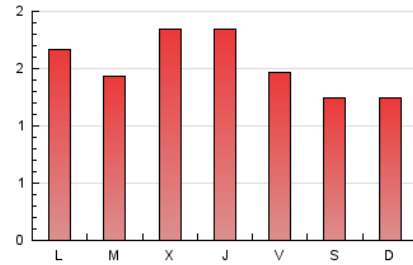

1. Cifras totales y promedios (Nacional)

MES - AÑO	NAVEGADORES UNICOS	VISITAS	PAGINAS
Junio - 2020	2.292	2.778	4.606
PROMEDIO DIARIO	85	93	154
PROMEDIO LUNES-VIERNES	89	97	164
PROMEDIO SABADO-DOMINGO	73	79	125
PAGINAS / VISITAS	1,66		
DURACION MEDIA VISITAS	0:01:34		
DURACION MEDIA PAGINAS	0:02:23		

2. Secciones (Nacional)

	PAGINAS	%
HOME	884	19.19 %
RESTO	3.722	80.81 %

3. Por día del mes (Nacional)

Día	N. únicos	Visitas	Páginas	Día	N. únicos	Visitas	Páginas	Día	N. únicos	Visitas	Páginas
1	84	95	167	11	87	96	126	21	81	86	114
2	84	94	153	12	77	82	153	22	88	96	158
3	207	221	351	13	57	64	96	23	63	69	112
4	179	188	338	14	76	81	120	24	62	72	137
5	90	98	143	15	81	90	221	25	82	90	126
6	63	70	138	16	85	94	143	26	75	82	138
7	82	89	128	17	69	73	101	27	72	77	130
8	92	99	155	18	77	85	146	28	79	84	134
9	89	100	196	19	73	81	152	29	74	81	134
10	84	92	150	20	77	84	137	30	62	65	109

4. Gráficas (Nacional)

4.1 Por día de la semana (promedio)

N. únicos / Visitas (x 100)

Páginas (x 100)

4.2 Por franja horaria (promedio)

Visitas (x 1000)

Páginas (x 1000)

4.3 Por meses