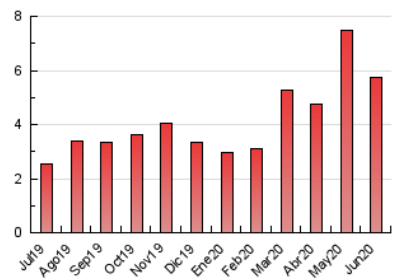

Páginas (x 1000)