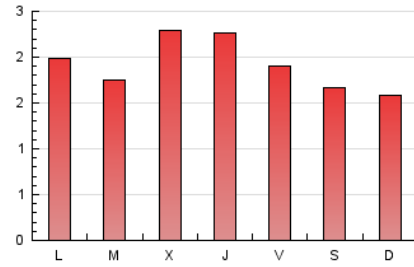

1. Cifras totales y promedios (Nacional e Internacional)

MES - AÑO	NAVEGADORES UNICOS	VISITAS	PAGINAS
Junio - 2020	3.289	3.818	5.749
PROMEDIO DIARIO	119	127	192
PROMEDIO LUNES-VIERNES	123	132	202
PROMEDIO SABADO-DOMINGO	108	114	163
PAGINAS / VISITAS	1,51		
DURACION MEDIA VISITAS	0:01:14		
DURACION MEDIA PAGINAS	0:02:26		

2. Secciones (Nacional e Internacional)

	PAGINAS	%
HOME	920	16.00 %
RESTO	4.829	84.00 %

3. Por día del mes (Nacional e Internacional)

Día	N. únicos	Visitas	Páginas	Día	N. únicos	Visitas	Páginas	Día	N. únicos	Visitas	Páginas
1	115	127	199	11	141	151	188	21	112	117	146
2	114	124	185	12	111	117	189	22	113	121	183
3	258	273	404	13	111	118	155	23	79	85	130
4	224	234	386	14	102	107	147	24	92	104	170
5	148	156	203	15	113	122	258	25	105	114	153
6	107	114	184	16	123	133	188	26	103	111	176
7	122	132	179	17	96	101	141	27	91	96	151
8	126	135	196	18	104	113	176	28	107	112	164
9	124	135	232	19	109	117	190	29	92	99	156
10	132	141	200	20	111	118	179	30	87	91	141

4. Gráficas (Nacional e Internacional)

4.1 Por día de la semana (promedio)

N. únicos / Visitas (x 100)

Páginas (x 100)

4.2 Por franja horaria (promedio)

Visitas (x 1000)

Páginas (x 1000)

4.3 Por meses