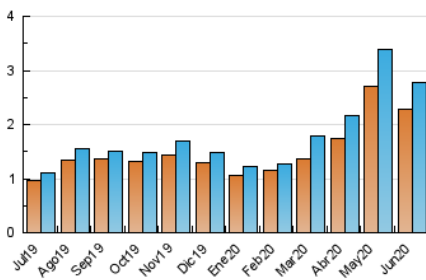

4.3 Por meses

N. únicos / Visitas (x 1000)