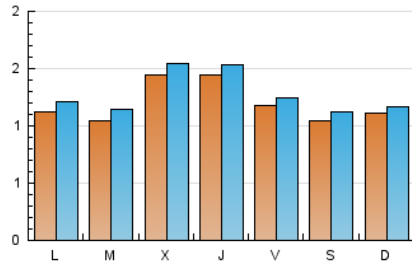

1. Cifras totales y promedios (Nacional e Internacional)

MES - AÑO	NAVEGADORES UNICOS	VISITAS	PAGINAS
Junio - 2020	3.289	3.818	5.749
PROMEDIO DIARIO	119	127	192
PROMEDIO LUNES-VIERNES	123	132	202
PROMEDIO SABADO-DOMINGO	108	114	163
PAGINAS / VISITAS	1,51		
DURACION MEDIA VISITAS	0:01:14		
DURACION MEDIA PAGINAS	0:02:26		

2. Secciones (Nacional e Internacional)

	PAGINAS	%
HOME	920	16.00 %
RESTO	4.829	84.00 %

3. Por día del mes (Nacional e Internacional)

Día	N. únicos	Visitas	Páginas	Día	N. únicos	Visitas	Páginas	Día	N. únicos	Visitas	Páginas
1	115	127	199	11	141	151	188	21	112	117	146
2	114	124	185	12	111	117	189	22	113	121	183
3	258	273	404	13	111	118	155	23	79	85	130
4	224	234	386	14	102	107	147	24	92	104	170
5	148	156	203	15	113	122	258	25	105	114	153
6	107	114	184	16	123	133	188	26	103	111	176
7	122	132	179	17	96	101	141	27	91	96	151
8	126	135	196	18	104	113	176	28	107	112	164
9	124	135	232	19	109	117	190	29	92	99	156
10	132	141	200	20	111	118	179	30	87	91	141

4. Gráficas (Nacional e Internacional)

4.1 Por día de la semana (promedio)

N. únicos / Visitas (x 100)

Páginas (x 100)

4.2 Por franja horaria (promedio)

Visitas (x 1000)

Páginas (x 1000)

4.3 Por meses