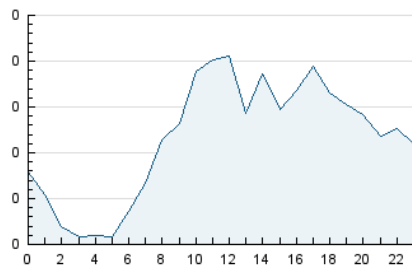

2. Secciones (Nacional)

	PAGINAS	%
HOME	884	19.19 %
RESTO	3.722	80.81 %

3. Por día del mes (Nacional)

Día	N. únicos	Visitas	Páginas	Día	N. únicos	Visitas	Páginas	Día	N. únicos	Visitas	Páginas
1	84	95	167	11	87	96	126	21	81	86	114
2	84	94	153	12	77	82	153	22	88	96	158
3	207	221	351	13	57	64	96	23	63	69	112
4	179	188	338	14	76	81	120	24	62	72	137
5	90	98	143	15	81	90	221	25	82	90	126
6	63	70	138	16	85	94	143	26	75	82	138
7	82	89	128	17	69	73	101	27	72	77	130
8	92	99	155	18	77	85	146	28	79	84	134
9	89	100	196	19	73	81	152	29	74	81	134
10	84	92	150	20	77	84	137	30	62	65	109

4. Gráficas (Nacional)

4.1 Por día de la semana (promedio)

N. únicos / Visitas (x 100)

Páginas (x 100)

4.2 Por franja horaria (promedio)

Visitas (x 1000)

Páginas (x 1000)

4.3 Por meses