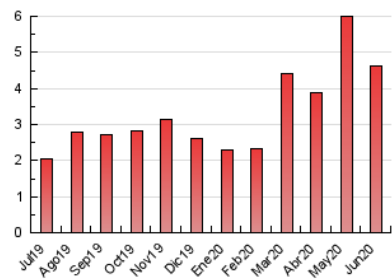

Páginas (x 1000)