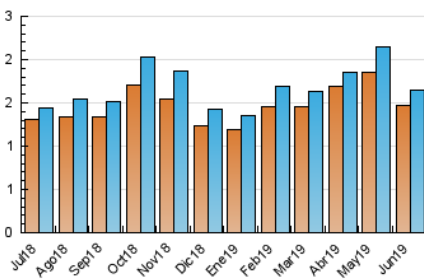

4.3 Por meses

N. únicos / Visitas (x 1000)