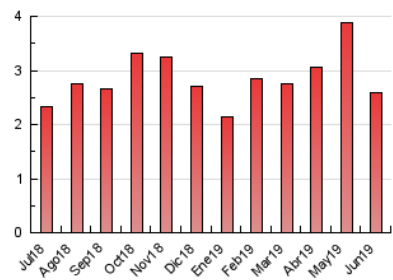

Páginas (x 1000)