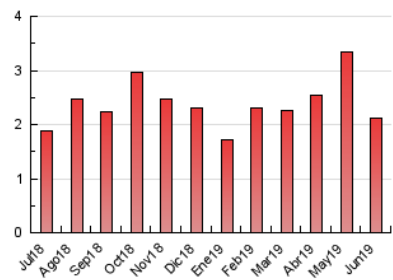

Páginas (x 1000)