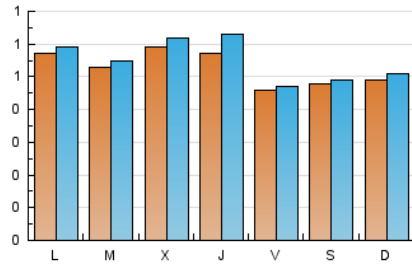

1. Cifras totales y promedios (Nacional e Internacional)

MES - AÑO	NAVEGADORES UNICOS	VISITAS	PAGINAS
Junio - 2019	1.471	1.642	2.578
PROMEDIO DIARIO	52	55	86
PROMEDIO LUNES-VIERNES	54	57	91
PROMEDIO SABADO-DOMINGO	48	50	77
PAGINAS / VISITAS	1,57		
DURACION MEDIA VISITAS	0:00:58		
DURACION MEDIA PAGINAS	0:01:41		

2. Secciones (Nacional e Internacional)

	PAGINAS	%
HOME	270	10.47 %
RESTO	2.308	89.53 %

3. Por día del mes (Nacional e Internacional)

Día	N. únicos	Visitas	Páginas	Día	N. únicos	Visitas	Páginas	Día	N. únicos	Visitas	Páginas
1	48	48	71	11	36	38	66	21	47	48	91
2	42	43	71	12	77	79	114	22	43	43	66
3	52	54	75	13	70	85	167	23	46	48	85
4	57	59	89	14	60	62	138	24	47	49	78
5	46	49	101	15	69	73	127	25	62	64	88
6	27	27	36	16	52	55	75	26	48	53	72
7	40	40	57	17	61	64	106	27	66	75	105
8	46	46	77	18	56	57	73	28	36	38	54
9	61	62	79	19	66	68	92	29	33	36	45
10	68	69	107	20	63	64	104	30	43	46	69

4. Gráficas (Nacional e Internacional)

4.1 Por día de la semana (promedio)

N. únicos / Visitas (x 100)

Páginas (x 100)

4.2 Por franja horaria (promedio)

Visitas (x 1000)

Páginas (x 1000)

4.3 Por meses