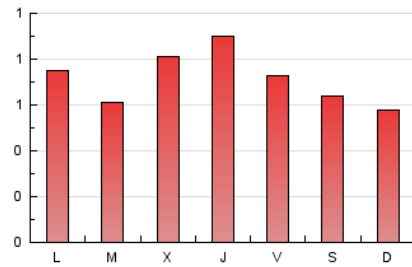

1. Cifras totales y promedios (Nacional)

MES - AÑO	NAVEGADORES UNICOS	VISITAS	PAGINAS
Junio - 2019	1.121	1.276	2.126
PROMEDIO DIARIO	40	43	71
PROMEDIO LUNES-VIERNES	42	45	76
PROMEDIO SABADO-DOMINGO	36	38	61
PAGINAS / VISITAS	1,67		
DURACION MEDIA VISITAS	0:01:02		
DURACION MEDIA PAGINAS	0:01:34		

2. Secciones (Nacional)

	PAGINAS	%
HOME	240	11.29 %
RESTO	1.886	88.71 %

3. Por día del mes (Nacional)

Día	N. únicos	Visitas	Páginas	Día	N. únicos	Visitas	Páginas	Día	N. únicos	Visitas	Páginas
1	43	43	66	11	27	29	54	21	41	41	82
2	37	38	64	12	64	66	101	22	34	34	54
3	37	39	56	13	51	66	141	23	38	40	77
4	43	45	69	14	45	47	122	24	36	38	64
5	40	41	89	15	56	60	110	25	42	44	62
6	23	23	32	16	44	47	67	26	36	41	59
7	31	31	47	17	50	53	92	27	50	59	88
8	25	25	52	18	43	44	58	28	25	26	40
9	31	32	46	19	50	52	75	29	28	31	37
10	55	56	88	20	57	58	98	30	24	27	36

4. Gráficas (Nacional)

4.1 Por día de la semana (promedio)

N. únicos / Visitas (x 100)

Páginas (x 100)

4.2 Por franja horaria (promedio)

Visitas (x 1000)

Páginas (x 1000)

4.3 Por meses