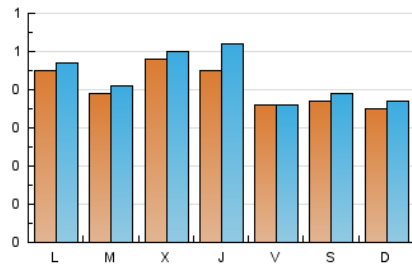

1. Cifras totales y promedios (Nacional)

MES - AÑO	NAVEGADORES UNICOS	VISITAS	PAGINAS
Junio - 2019	1.121	1.276	2.126
PROMEDIO DIARIO	40	43	71
PROMEDIO LUNES-VIERNES	42	45	76
PROMEDIO SABADO-DOMINGO	36	38	61
PAGINAS / VISITAS	1,67		
DURACION MEDIA VISITAS	0:01:02		
DURACION MEDIA PAGINAS	0:01:34		

2. Secciones (Nacional)

	PAGINAS	%
HOME	240	11.29 %
RESTO	1.886	88.71 %

3. Por día del mes (Nacional)

Día	N. únicos	Visitas	Páginas	Día	N. únicos	Visitas	Páginas	Día	N. únicos	Visitas	Páginas
1	43	43	66	11	27	29	54	21	41	41	82
2	37	38	64	12	64	66	101	22	34	34	54
3	37	39	56	13	51	66	141	23	38	40	77
4	43	45	69	14	45	47	122	24	36	38	64
5	40	41	89	15	56	60	110	25	42	44	62
6	23	23	32	16	44	47	67	26	36	41	59
7	31	31	47	17	50	53	92	27	50	59	88
8	25	25	52	18	43	44	58	28	25	26	40
9	31	32	46	19	50	52	75	29	28	31	37
10	55	56	88	20	57	58	98	30	24	27	36

4. Gráficas (Nacional)

4.1 Por día de la semana (promedio)

N. únicos / Visitas (x 100)

Páginas (x 100)

4.2 Por franja horaria (promedio)

Visitas (x 1000)

Páginas (x 1000)

4.3 Por meses