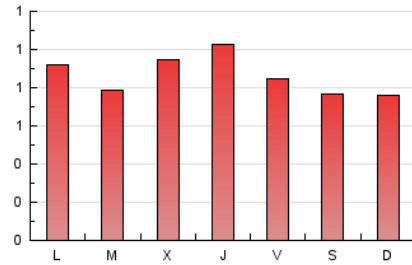

1. Cifras totales y promedios (Nacional e Internacional)

MES - AÑO	NAVEGADORES UNICOS	VISITAS	PAGINAS
Junio - 2019	1.471	1.642	2.578
PROMEDIO DIARIO	52	55	86
PROMEDIO LUNES-VIERNES	54	57	91
PROMEDIO SABADO-DOMINGO	48	50	77
PAGINAS / VISITAS	1,57		
DURACION MEDIA VISITAS	0:00:58		
DURACION MEDIA PAGINAS	0:01:41		

2. Secciones (Nacional e Internacional)

	PAGINAS	%
HOME	270	10.47 %
RESTO	2.308	89.53 %

3. Por día del mes (Nacional e Internacional)

Día	N. únicos	Visitas	Páginas	Día	N. únicos	Visitas	Páginas	Día	N. únicos	Visitas	Páginas
1	48	48	71	11	36	38	66	21	47	48	91
2	42	43	71	12	77	79	114	22	43	43	66
3	52	54	75	13	70	85	167	23	46	48	85
4	57	59	89	14	60	62	138	24	47	49	78
5	46	49	101	15	69	73	127	25	62	64	88
6	27	27	36	16	52	55	75	26	48	53	72
7	40	40	57	17	61	64	106	27	66	75	105
8	46	46	77	18	56	57	73	28	36	38	54
9	61	62	79	19	66	68	92	29	33	36	45
10	68	69	107	20	63	64	104	30	43	46	69

4. Gráficas (Nacional e Internacional)

4.1 Por día de la semana (promedio)

N. únicos / Visitas (x 100)

Páginas (x 100)

4.2 Por franja horaria (promedio)

Visitas (x 1000)

Páginas (x 1000)

4.3 Por meses