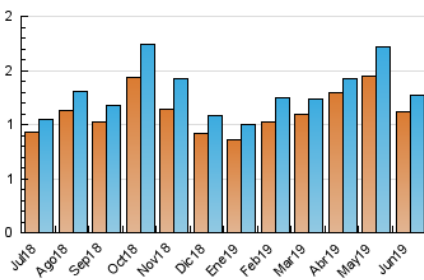

4.3 Por meses

N. únicos / Visitas (x 1000)