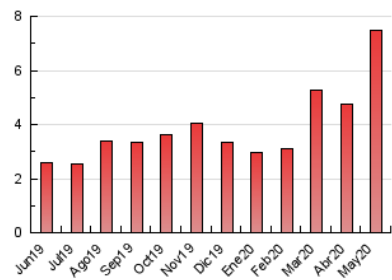

### 3. Por día del mes (Nacional e Internacional)

Día	N. únicos	Visitas	Páginas	Día	N. únicos	Visitas	Páginas	Día	N. únicos	Visitas	Páginas
1	91	102	155	11	144	158	257	21	116	119	177
2	65	72	140	12	212	221	369	22	123	136	203
3	86	92	133	13	268	288	451	23	131	140	195
4	83	101	184	14	145	154	214	24	185	203	279
5	108	114	183	15	152	166	304	25	179	187	325
6	110	118	225	16	166	177	266	26	196	213	334
7	172	186	348	17	150	164	254	27	110	119	230
8	156	173	351	18	126	134	185	28	92	100	140
9	114	126	229	19	110	124	192	29	107	124	259
10	119	122	202	20	114	127	190	30	123	135	225
								31	205	213	290

4. Gráficas (Nacional e Internacional)

4.1 Por día de la semana (promedio)

N. únicos / Visitas (x 100)

Páginas (x 100)

4.2 Por franja horaria (promedio)

Visitas (x 1000)

Páginas (x 1000)

4.3 Por meses

N. únicos / Visitas (x 1000)

Páginas (x 1000)