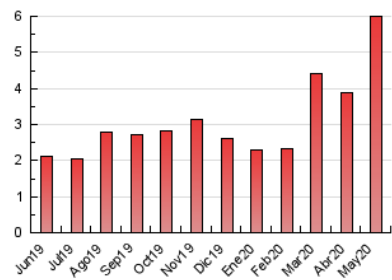

#### 3. Por día del mes (Nacional)

Día	N. únicos	Visitas	Páginas	Día	N. únicos	Visitas	Páginas	Día	N. únicos	Visitas	Páginas
1	73	81	124	11	117	131	230	21	79	82	134
2	55	60	123	12	170	178	309	22	83	94	160
3	59	65	105	13	204	222	378	23	94	102	157
4	63	81	158	14	121	130	189	24	158	175	250
5	75	81	145	15	120	134	269	25	121	129	253
6	69	77	179	16	123	134	222	26	102	119	230
7	76	89	186	17	113	125	211	27	79	87	167
8	76	90	203	18	96	104	154	28	71	79	118
9	86	98	200	19	88	102	170	29	83	98	230
10	93	96	175	20	88	101	155	30	83	92	175
								31	142	149	224

4. Gráficas (Nacional)

4.1 Por día de la semana (promedio)

N. únicos / Visitas (x 100)

Páginas (x 100)

4.2 Por franja horaria (promedio)

Visitas (x 1000)

Páginas (x 1000)

4.3 Por meses

N. únicos / Visitas (x 1000)

Páginas (x 1000)