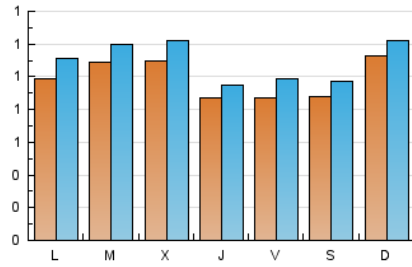

4. Gráficas (Nacional)

4.1 Por día de la semana (promedio)

N. únicos / Visitas (x 100)