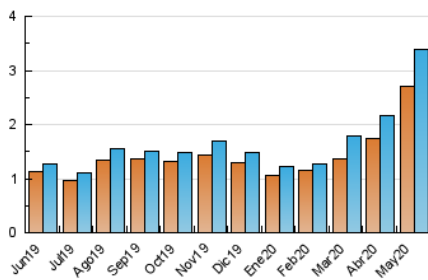

#### 3. Por día del mes (Nacional)

Día	N. únicos	Visitas	Páginas	Día	N. únicos	Visitas	Páginas	Día	N. únicos	Visitas	Páginas
1	73	81	124	11	117	131	230	21	79	82	134
2	55	60	123	12	170	178	309	22	83	94	160
3	59	65	105	13	204	222	378	23	94	102	157
4	63	81	158	14	121	130	189	24	158	175	250
5	75	81	145	15	120	134	269	25	121	129	253
6	69	77	179	16	123	134	222	26	102	119	230
7	76	89	186	17	113	125	211	27	79	87	167
8	76	90	203	18	96	104	154	28	71	79	118
9	86	98	200	19	88	102	170	29	83	98	230
10	93	96	175	20	88	101	155	30	83	92	175
								31	142	149	224

4. Gráficas (Nacional)

4.1 Por día de la semana (promedio)

N. únicos / Visitas (x 100)

Páginas (x 100)

4.2 Por franja horaria (promedio)

Visitas (x 1000)

Páginas (x 1000)

4.3 Por meses

N. únicos / Visitas (x 1000)

Páginas (x 1000)