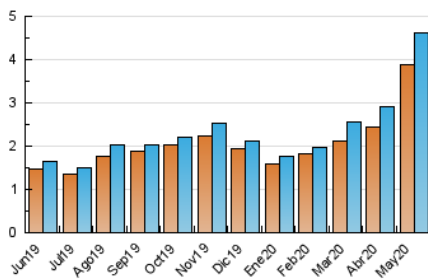

### 3. Por día del mes (Nacional e Internacional)

Día	N. únicos	Visitas	Páginas	Día	N. únicos	Visitas	Páginas	Día	N. únicos	Visitas	Páginas
1	91	102	155	11	144	158	257	21	116	119	177
2	65	72	140	12	212	221	369	22	123	136	203
3	86	92	133	13	268	288	451	23	131	140	195
4	83	101	184	14	145	154	214	24	185	203	279
5	108	114	183	15	152	166	304	25	179	187	325
6	110	118	225	16	166	177	266	26	196	213	334
7	172	186	348	17	150	164	254	27	110	119	230
8	156	173	351	18	126	134	185	28	92	100	140
9	114	126	229	19	110	124	192	29	107	124	259
10	119	122	202	20	114	127	190	30	123	135	225
								31	205	213	290

4. Gráficas (Nacional e Internacional)

4.1 Por día de la semana (promedio)

N. únicos / Visitas (x 100)

Páginas (x 100)

4.2 Por franja horaria (promedio)

Visitas (x 1000)

Páginas (x 1000)

4.3 Por meses

N. únicos / Visitas (x 1000)

Páginas (x 1000)