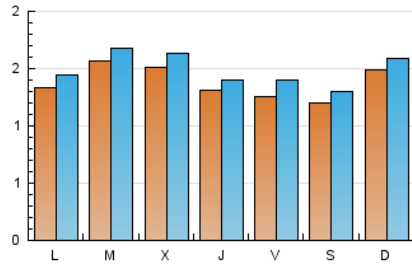

4. Gráficas (Nacional e Internacional)

4.1 Por día de la semana (promedio)

N. únicos / Visitas (x 100)