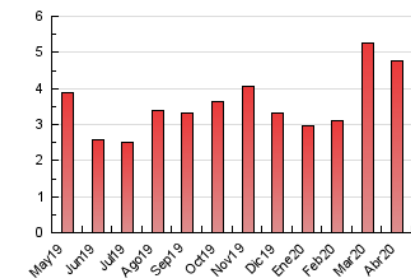

Páginas (x 1000)