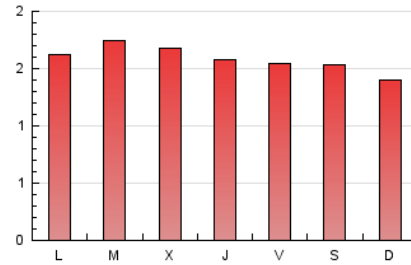

1. Cifras totales y promedios (Nacional e Internacional)

MES - AÑO	NAVEGADORES UNICOS	VISITAS	PAGINAS
Abril - 2020	2.455	2.917	4.764
PROMEDIO DIARIO	91	97	159
PROMEDIO LUNES-VIERNES	91	98	163
PROMEDIO SABADO-DOMINGO	90	96	146
PAGINAS / VISITAS	1,63		
DURACION MEDIA VISITAS	0:01:27		
DURACION MEDIA PAGINAS	0:02:17		

2. Secciones (Nacional e Internacional)

	PAGINAS	%
HOME	965	20.26 %
RESTO	3.799	79.74 %

3. Por día del mes (Nacional e Internacional)

Día	N. únicos	Visitas	Páginas	Día	N. únicos	Visitas	Páginas	Día	N. únicos	Visitas	Páginas
1	62	65	99	11	90	93	161	21	96	108	235
2	78	81	133	12	75	75	105	22	92	97	175
3	61	66	118	13	76	81	150	23	96	106	171
4	81	86	149	14	76	79	186	24	89	95	129
5	73	79	124	15	90	100	210	25	112	120	187
6	96	101	134	16	97	102	186	26	120	130	195
7	91	96	136	17	105	114	189	27	116	127	181
8	96	103	196	18	82	86	113	28	102	109	144
9	90	95	156	19	85	95	137	29	108	111	162
10	105	111	180	20	95	108	181	30	92	98	142

4. Gráficas (Nacional e Internacional)

4.1 Por día de la semana (promedio)

N. únicos / Visitas (x 100)

Páginas (x 100)

4.2 Por franja horaria (promedio)

Visitas (x 1000)

Páginas (x 1000)

4.3 Por meses