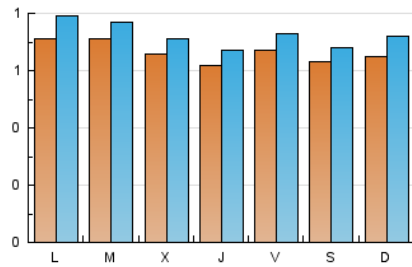

1. Cifras totales y promedios (Nacional)

MES - AÑO	NAVEGADORES UNICOS	VISITAS	PAGINAS
Abril - 2020	1.731	2.162	3.871
PROMEDIO DIARIO	66	72	129
PROMEDIO LUNES-VIERNES	67	73	134
PROMEDIO SABADO-DOMINGO	64	70	116
PAGINAS / VISITAS	1,79		
DURACION MEDIA VISITAS	0:01:48		
DURACION MEDIA PAGINAS	0:02:16		

2. Secciones (Nacional)

	PAGINAS	%
HOME	932	24.08 %
RESTO	2.939	75.92 %

3. Por día del mes (Nacional)

Día	N. únicos	Visitas	Páginas	Día	N. únicos	Visitas	Páginas	Día	N. únicos	Visitas	Páginas
1	51	53	87	11	53	56	124	21	74	85	205
2	49	52	90	12	51	51	81	22	64	69	143
3	43	47	99	13	56	61	130	23	67	76	135
4	69	74	137	14	63	66	171	24	67	73	104
5	52	58	100	15	72	82	182	25	79	87	134
6	64	68	101	16	71	76	158	26	99	109	172
7	66	71	110	17	82	91	148	27	93	104	158
8	56	63	151	18	51	54	79	28	80	87	119
9	52	54	110	19	59	68	99	29	86	89	138
10	74	80	144	20	71	82	143	30	70	76	119

4. Gráficas (Nacional)

4.1 Por día de la semana (promedio)

N. únicos / Visitas (x 100)

Páginas (x 100)

4.2 Por franja horaria (promedio)

Visitas (x 1000)

Páginas (x 1000)

4.3 Por meses