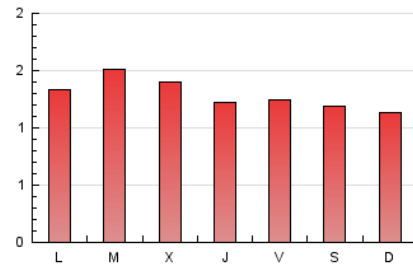

1. Cifras totales y promedios (Nacional)

MES - AÑO	NAVEGADORES UNICOS	VISITAS	PAGINAS
Abril - 2020	1.731	2.162	3.871
PROMEDIO DIARIO	66	72	129
PROMEDIO LUNES-VIERNES	67	73	134
PROMEDIO SABADO-DOMINGO	64	70	116
PAGINAS / VISITAS	1,79		
DURACION MEDIA VISITAS	0:01:48		
DURACION MEDIA PAGINAS	0:02:16		

2. Secciones (Nacional)

	PAGINAS	%
HOME	932	24.08 %
RESTO	2.939	75.92 %

3. Por día del mes (Nacional)

Día	N. únicos	Visitas	Páginas	Día	N. únicos	Visitas	Páginas	Día	N. únicos	Visitas	Páginas
1	51	53	87	11	53	56	124	21	74	85	205
2	49	52	90	12	51	51	81	22	64	69	143
3	43	47	99	13	56	61	130	23	67	76	135
4	69	74	137	14	63	66	171	24	67	73	104
5	52	58	100	15	72	82	182	25	79	87	134
6	64	68	101	16	71	76	158	26	99	109	172
7	66	71	110	17	82	91	148	27	93	104	158
8	56	63	151	18	51	54	79	28	80	87	119
9	52	54	110	19	59	68	99	29	86	89	138
10	74	80	144	20	71	82	143	30	70	76	119

4. Gráficas (Nacional)

4.1 Por día de la semana (promedio)

N. únicos / Visitas (x 100)

Páginas (x 100)

4.2 Por franja horaria (promedio)

Visitas (x 1000)

Páginas (x 1000)

4.3 Por meses