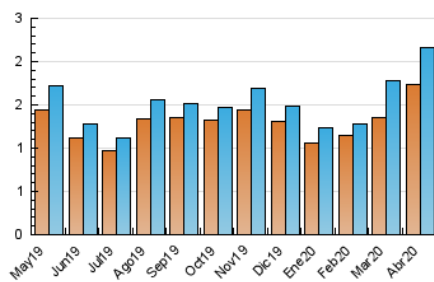

4.3 Por meses

N. únicos / Visitas (x 1000)