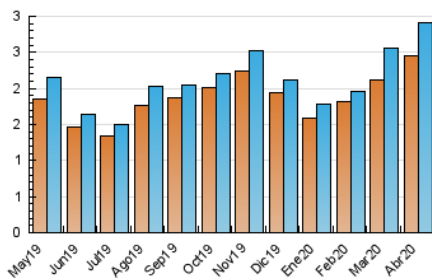

4.3 Por meses

N. únicos / Visitas (x 1000)