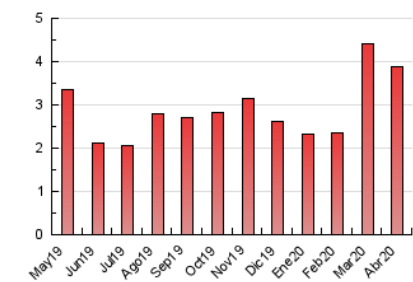

Páginas (x 1000)