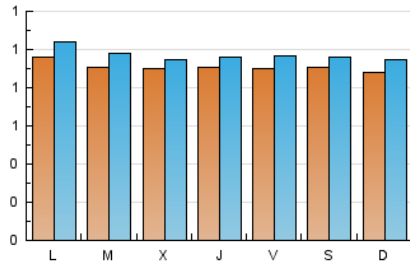

1. Cifras totales y promedios (Nacional e Internacional)

MES - AÑO	NAVEGADORES UNICOS	VISITAS	PAGINAS
Abril - 2020	2.455	2.917	4.764
PROMEDIO DIARIO	91	97	159
PROMEDIO LUNES-VIERNES	91	98	163
PROMEDIO SABADO-DOMINGO	90	96	146
PAGINAS / VISITAS	1,63		
DURACION MEDIA VISITAS	0:01:27		
DURACION MEDIA PAGINAS	0:02:17		

2. Secciones (Nacional e Internacional)

	PAGINAS	%
HOME	965	20.26 %
RESTO	3.799	79.74 %

3. Por día del mes (Nacional e Internacional)

Día	N. únicos	Visitas	Páginas	Día	N. únicos	Visitas	Páginas	Día	N. únicos	Visitas	Páginas
1	62	65	99	11	90	93	161	21	96	108	235
2	78	81	133	12	75	75	105	22	92	97	175
3	61	66	118	13	76	81	150	23	96	106	171
4	81	86	149	14	76	79	186	24	89	95	129
5	73	79	124	15	90	100	210	25	112	120	187
6	96	101	134	16	97	102	186	26	120	130	195
7	91	96	136	17	105	114	189	27	116	127	181
8	96	103	196	18	82	86	113	28	102	109	144
9	90	95	156	19	85	95	137	29	108	111	162
10	105	111	180	20	95	108	181	30	92	98	142

4. Gráficas (Nacional e Internacional)

4.1 Por día de la semana (promedio)

N. únicos / Visitas (x 100)

Páginas (x 100)

4.2 Por franja horaria (promedio)

Visitas (x 1000)

Páginas (x 1000)

4.3 Por meses