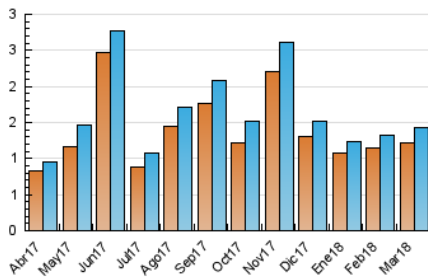

2. Secciones (Nacional)

	PAGINAS	%
HOME	486	17.26 %
RESTO	2.329	82.74 %

3. Por día del mes (Nacional)

Día	N. únicos	Visitas	Páginas	Día	N. únicos	Visitas	Páginas	Día	N. únicos	Visitas	Páginas
1	25	27	84	11	30	32	37	21	38	38	52
2	25	26	36	12	46	47	73	22	49	60	144
3	16	16	18	13	32	32	61	23	99	105	344
4	21	22	36	14	79	83	148	24	57	59	148
5	33	36	69	15	41	46	52	25	62	63	98
6	29	31	72	16	30	30	58	26	50	50	114
7	38	40	82	17	18	18	21	27	54	61	133
8	52	53	95	18	31	34	53	28	38	42	96
9	52	55	91	19	56	58	105	29	27	27	50
10	32	32	64	20	54	63	104	30	34	35	122
								31	107	108	155

4. Gráficas (Nacional)

4.1 Por día de la semana (promedio)

N. únicos / Visitas (x 100)

Páginas (x 100)

4.2 Por franja horaria (promedio)

Visitas (x 1000)

Páginas (x 1000)

4.3 Por meses

N. únicos / Visitas (x 1000)

Páginas (x 1000)

5. Observaciones

Este Medio Electrónico de Comunicación ha sido medido por la herramienta Google Analytics de Google

6. Definiciones básicas (Para más información ver Normas Técnicas para el Control de los Medios Electrónicos de Comunicación)

Visita:

Una secuencia ininterrumpida de páginas servidas a un usuario válido. Si dicho usuario no realiza peticiones de páginas en un periodo de tiempo (30 min) la siguiente petición constituirá el inicio de una nueva visita.