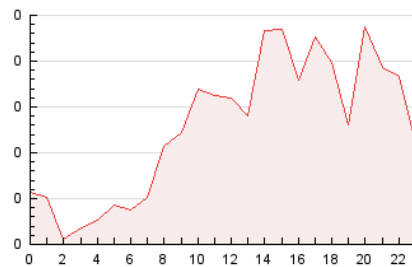

2. Secciones (Nacional e Internacional)

	PAGINAS	%
HOME	516	16.75 %
RESTO	2.565	83.25 %

3. Por día del mes (Nacional e Internacional)

Día	N. únicos	Visitas	Páginas	Día	N. únicos	Visitas	Páginas	Día	N. únicos	Visitas	Páginas
1	30	33	93	11	38	40	47	21	42	42	62
2	30	31	51	12	54	55	85	22	55	66	153
3	23	23	30	13	34	34	63	23	107	115	354
4	24	25	39	14	87	91	158	24	64	66	155
5	43	46	87	15	47	53	59	25	68	69	104
6	42	44	96	16	34	34	62	26	59	59	126
7	45	47	90	17	21	21	24	27	61	70	142
8	61	63	105	18	32	35	54	28	43	49	105
9	59	63	100	19	59	61	108	29	32	32	57
10	39	40	73	20	60	69	111	30	38	39	126
								31	113	114	162

4. Gráficas (Nacional e Internacional)

4.1 Por día de la semana (promedio)

N. únicos / Visitas (x 100)

Páginas (x 100)

4.2 Por franja horaria (promedio)

Visitas (x 1000)

Páginas (x 1000)

4.3 Por meses