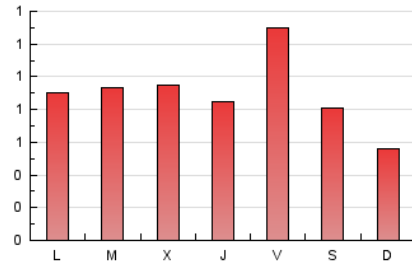

1. Cifras totales y promedios (Nacional)

MES - AÑO	NAVEGADORES UNICOS	VISITAS	PAGINAS
Marzo - 2018	1.226	1.429	2.815
PROMEDIO DIARIO	44	46	91
PROMEDIO LUNES-VIERNES	45	48	99
PROMEDIO SABADO-DOMINGO	42	43	70
PAGINAS / VISITAS	1,97		
DURACION MEDIA VISITAS	0:01:31		
DURACION MEDIA PAGINAS	0:01:34		

2. Secciones (Nacional)

	PAGINAS	%
HOME	486	17.26 %
RESTO	2.329	82.74 %

3. Por día del mes (Nacional)

Día	N. únicos	Visitas	Páginas	Día	N. únicos	Visitas	Páginas	Día	N. únicos	Visitas	Páginas
1	25	27	84	11	30	32	37	21	38	38	52
2	25	26	36	12	46	47	73	22	49	60	144
3	16	16	18	13	32	32	61	23	99	105	344
4	21	22	36	14	79	83	148	24	57	59	148
5	33	36	69	15	41	46	52	25	62	63	98
6	29	31	72	16	30	30	58	26	50	50	114
7	38	40	82	17	18	18	21	27	54	61	133
8	52	53	95	18	31	34	53	28	38	42	96
9	52	55	91	19	56	58	105	29	27	27	50
10	32	32	64	20	54	63	104	30	34	35	122
								31	107	108	155

4. Gráficas (Nacional)

4.1 Por día de la semana (promedio)

N. únicos / Visitas (x 100)

Páginas (x 100)

4.2 Por franja horaria (promedio)

Visitas (x 1000)

Páginas (x 1000)

4.3 Por meses