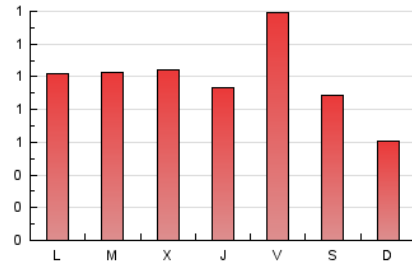

1. Cifras totales y promedios (Nacional e Internacional)

MES - AÑO	NAVEGADORES UNICOS	VISITAS	PAGINAS
Marzo - 2018	1.408	1.629	3.081
PROMEDIO DIARIO	50	53	99
PROMEDIO LUNES-VIERNES	51	54	109
PROMEDIO SABADO-DOMINGO	47	48	76
PAGINAS / VISITAS	1,89		
DURACION MEDIA VISITAS	0:01:23		
DURACION MEDIA PAGINAS	0:01:34		

2. Secciones (Nacional e Internacional)

	PAGINAS	%
HOME	516	16.75 %
RESTO	2.565	83.25 %

3. Por día del mes (Nacional e Internacional)

Día	N. únicos	Visitas	Páginas	Día	N. únicos	Visitas	Páginas	Día	N. únicos	Visitas	Páginas
1	30	33	93	11	38	40	47	21	42	42	62
2	30	31	51	12	54	55	85	22	55	66	153
3	23	23	30	13	34	34	63	23	107	115	354
4	24	25	39	14	87	91	158	24	64	66	155
5	43	46	87	15	47	53	59	25	68	69	104
6	42	44	96	16	34	34	62	26	59	59	126
7	45	47	90	17	21	21	24	27	61	70	142
8	61	63	105	18	32	35	54	28	43	49	105
9	59	63	100	19	59	61	108	29	32	32	57
10	39	40	73	20	60	69	111	30	38	39	126
								31	113	114	162

4. Gráficas (Nacional e Internacional)

4.1 Por día de la semana (promedio)

N. únicos / Visitas (x 100)

Páginas (x 100)

4.2 Por franja horaria (promedio)

Visitas (x 1000)

Páginas (x 1000)

4.3 Por meses