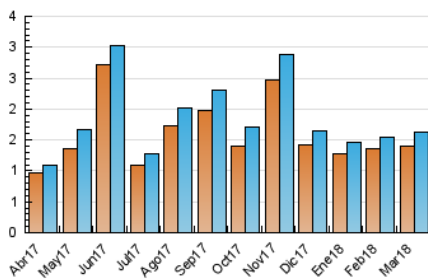

4.3 Por meses

N. únicos / Visitas (x 1000)