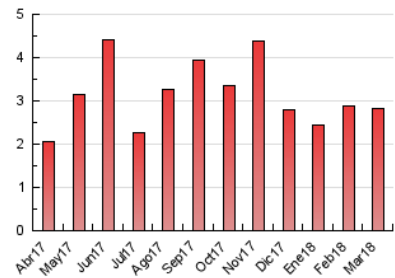

Páginas (x 1000)