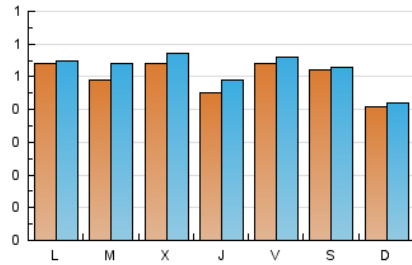

1. Cifras totales y promedios (Nacional e Internacional)

MES - AÑO	NAVEGADORES UNICOS	VISITAS	PAGINAS
Marzo - 2018	1.408	1.629	3.081
PROMEDIO DIARIO	50	53	99
PROMEDIO LUNES-VIERNES	51	54	109
PROMEDIO SABADO-DOMINGO	47	48	76
PAGINAS / VISITAS	1,89		
DURACION MEDIA VISITAS	0:01:23		
DURACION MEDIA PAGINAS	0:01:34		

2. Secciones (Nacional e Internacional)

	PAGINAS	%
HOME	516	16.75 %
RESTO	2.565	83.25 %

3. Por día del mes (Nacional e Internacional)

Día	N. únicos	Visitas	Páginas	Día	N. únicos	Visitas	Páginas	Día	N. únicos	Visitas	Páginas
1	30	33	93	11	38	40	47	21	42	42	62
2	30	31	51	12	54	55	85	22	55	66	153
3	23	23	30	13	34	34	63	23	107	115	354
4	24	25	39	14	87	91	158	24	64	66	155
5	43	46	87	15	47	53	59	25	68	69	104
6	42	44	96	16	34	34	62	26	59	59	126
7	45	47	90	17	21	21	24	27	61	70	142
8	61	63	105	18	32	35	54	28	43	49	105
9	59	63	100	19	59	61	108	29	32	32	57
10	39	40	73	20	60	69	111	30	38	39	126
								31	113	114	162

4. Gráficas (Nacional e Internacional)

4.1 Por día de la semana (promedio)

N. únicos / Visitas (x 100)

Páginas (x 100)

4.2 Por franja horaria (promedio)

Visitas (x 1000)

Páginas (x 1000)

4.3 Por meses