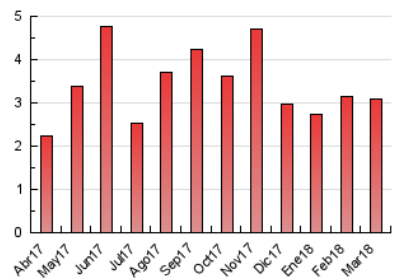

Páginas (x 1000)