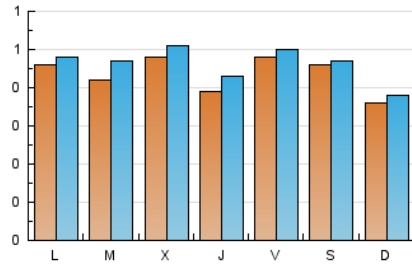

1. Cifras totales y promedios (Nacional)

MES - AÑO	NAVEGADORES UNICOS	VISITAS	PAGINAS
Marzo - 2018	1.226	1.429	2.815
PROMEDIO DIARIO	44	46	91
PROMEDIO LUNES-VIERNES	45	48	99
PROMEDIO SABADO-DOMINGO	42	43	70
PAGINAS / VISITAS	1,97		
DURACION MEDIA VISITAS	0:01:31		
DURACION MEDIA PAGINAS	0:01:34		

2. Secciones (Nacional)

	PAGINAS	%
HOME	486	17.26 %
RESTO	2.329	82.74 %

3. Por día del mes (Nacional)

Día	N. únicos	Visitas	Páginas	Día	N. únicos	Visitas	Páginas	Día	N. únicos	Visitas	Páginas
1	25	27	84	11	30	32	37	21	38	38	52
2	25	26	36	12	46	47	73	22	49	60	144
3	16	16	18	13	32	32	61	23	99	105	344
4	21	22	36	14	79	83	148	24	57	59	148
5	33	36	69	15	41	46	52	25	62	63	98
6	29	31	72	16	30	30	58	26	50	50	114
7	38	40	82	17	18	18	21	27	54	61	133
8	52	53	95	18	31	34	53	28	38	42	96
9	52	55	91	19	56	58	105	29	27	27	50
10	32	32	64	20	54	63	104	30	34	35	122
								31	107	108	155

4. Gráficas (Nacional)

4.1 Por día de la semana (promedio)

N. únicos / Visitas (x 100)

Páginas (x 100)

4.2 Por franja horaria (promedio)

Visitas (x 1000)

Páginas (x 1000)

4.3 Por meses