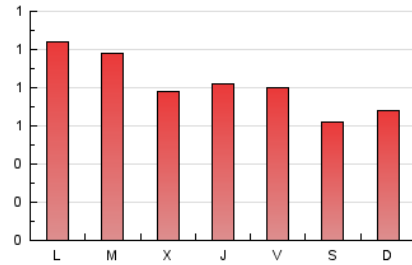

1. Cifras totales y promedios (Nacional)

MES - AÑO	NAVEGADORES UNICOS	VISITAS	PAGINAS
Febrero - 2020	1.143	1.278	2.346
PROMEDIO DIARIO	42	44	81
PROMEDIO LUNES-VIERNES	47	49	88
PROMEDIO SABADO-DOMINGO	32	32	65
PAGINAS / VISITAS	1,84		
DURACION MEDIA VISITAS	0:01:18		
DURACION MEDIA PAGINAS	0:01:34		

2. Secciones (Nacional)

	PAGINAS	%
HOME	258	11.00 %
RESTO	2.088	89.00 %

3. Por día del mes (Nacional)

Día	N. únicos	Visitas	Páginas	Día	N. únicos	Visitas	Páginas	Día	N. únicos	Visitas	Páginas
1	35	36	71	11	44	44	62	21	51	52	90
2	38	42	81	12	33	37	59	22	25	25	98
3	50	53	98	13	49	52	97	23	57	57	83
4	54	56	87	14	39	43	120	24	57	59	115
5	51	51	76	15	24	24	59	25	57	64	138
6	42	44	77	16	25	25	76	26	46	49	84
7	42	42	66	17	50	52	151	27	28	28	44
8	33	33	43	18	63	63	105	28	31	35	43
9	22	22	30	19	63	64	93	29	28	28	40
10	35	38	50	20	59	60	110				

4. Gráficas (Nacional)

4.1 Por día de la semana (promedio)

N. únicos / Visitas (x 100)

Páginas (x 100)

4.2 Por franja horaria (promedio)

Visitas (x 1000)

Páginas (x 1000)

4.3 Por meses