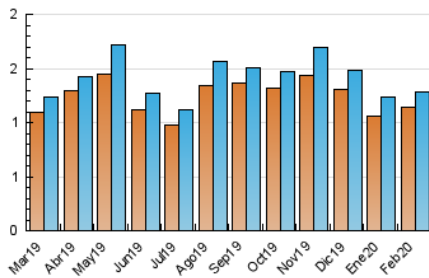

4.3 Por meses

N. únicos / Visitas (x 1000)