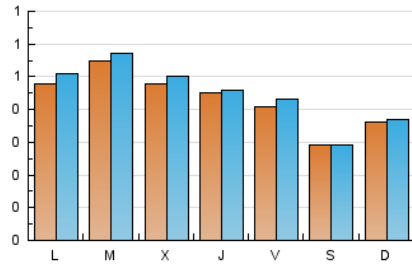

1. Cifras totales y promedios (Nacional)

MES - AÑO	NAVEGADORES UNICOS	VISITAS	PAGINAS
Febrero - 2020	1.143	1.278	2.346
PROMEDIO DIARIO	42	44	81
PROMEDIO LUNES-VIERNES	47	49	88
PROMEDIO SABADO-DOMINGO	32	32	65
PAGINAS / VISITAS	1,84		
DURACION MEDIA VISITAS	0:01:18		
DURACION MEDIA PAGINAS	0:01:34		

2. Secciones (Nacional)

	PAGINAS	%
HOME	258	11.00 %
RESTO	2.088	89.00 %

3. Por día del mes (Nacional)

Día	N. únicos	Visitas	Páginas	Día	N. únicos	Visitas	Páginas	Día	N. únicos	Visitas	Páginas
1	35	36	71	11	44	44	62	21	51	52	90
2	38	42	81	12	33	37	59	22	25	25	98
3	50	53	98	13	49	52	97	23	57	57	83
4	54	56	87	14	39	43	120	24	57	59	115
5	51	51	76	15	24	24	59	25	57	64	138
6	42	44	77	16	25	25	76	26	46	49	84
7	42	42	66	17	50	52	151	27	28	28	44
8	33	33	43	18	63	63	105	28	31	35	43
9	22	22	30	19	63	64	93	29	28	28	40
10	35	38	50	20	59	60	110				

4. Gráficas (Nacional)

4.1 Por día de la semana (promedio)

N. únicos / Visitas (x 100)

Páginas (x 100)

4.2 Por franja horaria (promedio)

Visitas (x 1000)

Páginas (x 1000)

4.3 Por meses