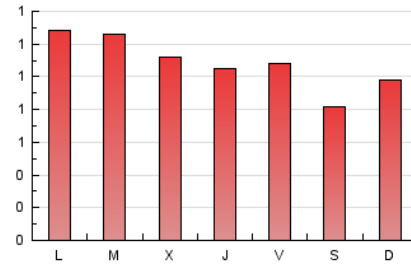

1. Cifras totales y promedios (Nacional e Internacional)

MES - AÑO	NAVEGADORES UNICOS	VISITAS	PAGINAS
Febrero - 2020	1.809	1.959	3.112
PROMEDIO DIARIO	66	68	107
PROMEDIO LUNES-VIERNES	71	73	116
PROMEDIO SABADO-DOMINGO	54	55	89
PAGINAS / VISITAS	1,59		
DURACION MEDIA VISITAS	0:00:58		
DURACION MEDIA PAGINAS	0:01:39		

2. Secciones (Nacional e Internacional)

	PAGINAS	%
HOME	318	10.22 %
RESTO	2.794	89.78 %

3. Por día del mes (Nacional e Internacional)

Día	N. únicos	Visitas	Páginas	Día	N. únicos	Visitas	Páginas	Día	N. únicos	Visitas	Páginas
1	62	64	101	11	60	60	78	21	73	74	112
2	59	63	102	12	66	70	93	22	40	40	114
3	67	70	115	13	60	63	113	23	99	100	129
4	79	81	118	14	88	92	177	24	108	110	170
5	92	92	118	15	41	41	76	25	81	88	163
6	50	52	93	16	52	52	105	26	66	70	107
7	50	52	79	17	62	64	167	27	59	60	83
8	46	47	57	18	92	92	144	28	49	54	64
9	43	43	54	19	91	92	128	29	47	47	61
10	43	46	61	20	79	80	130				

4. Gráficas (Nacional e Internacional)

4.1 Por día de la semana (promedio)

N. únicos / Visitas (x 100)

Páginas (x 100)

4.2 Por franja horaria (promedio)

Visitas (x 1000)

Páginas (x 1000)

4.3 Por meses