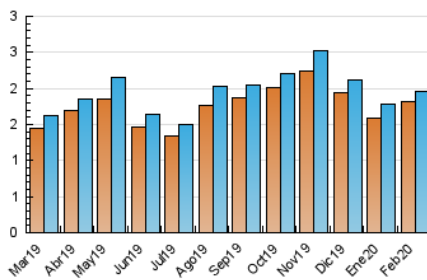

4.3 Por meses

N. únicos / Visitas (x 1000)