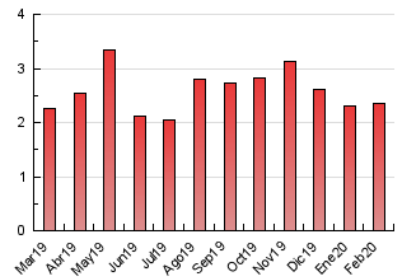

Páginas (x 1000)