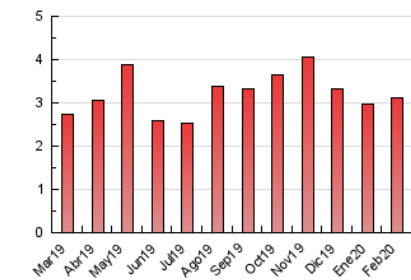

Páginas (x 1000)