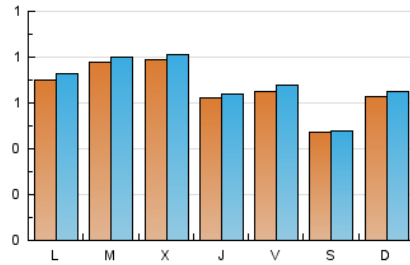

1. Cifras totales y promedios (Nacional e Internacional)

MES - AÑO	NAVEGADORES UNICOS	VISITAS	PAGINAS
Febrero - 2020	1.809	1.959	3.112
PROMEDIO DIARIO	66	68	107
PROMEDIO LUNES-VIERNES	71	73	116
PROMEDIO SABADO-DOMINGO	54	55	89
PAGINAS / VISITAS	1,59		
DURACION MEDIA VISITAS	0:00:58		
DURACION MEDIA PAGINAS	0:01:39		

2. Secciones (Nacional e Internacional)

	PAGINAS	%
HOME	318	10.22 %
RESTO	2.794	89.78 %

3. Por día del mes (Nacional e Internacional)

Día	N. únicos	Visitas	Páginas	Día	N. únicos	Visitas	Páginas	Día	N. únicos	Visitas	Páginas
1	62	64	101	11	60	60	78	21	73	74	112
2	59	63	102	12	66	70	93	22	40	40	114
3	67	70	115	13	60	63	113	23	99	100	129
4	79	81	118	14	88	92	177	24	108	110	170
5	92	92	118	15	41	41	76	25	81	88	163
6	50	52	93	16	52	52	105	26	66	70	107
7	50	52	79	17	62	64	167	27	59	60	83
8	46	47	57	18	92	92	144	28	49	54	64
9	43	43	54	19	91	92	128	29	47	47	61
10	43	46	61	20	79	80	130				

4. Gráficas (Nacional e Internacional)

4.1 Por día de la semana (promedio)

N. únicos / Visitas (x 100)

Páginas (x 100)

4.2 Por franja horaria (promedio)

Visitas (x 1000)

Páginas (x 1000)

4.3 Por meses