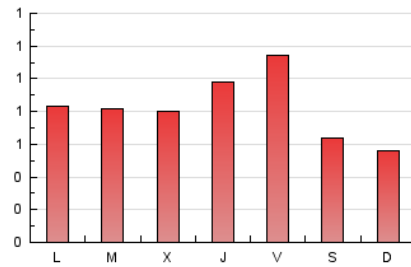

1. Cifras totales y promedios (Nacional)

MES - AÑO	NAVEGADORES UNICOS	VISITAS	PAGINAS
Febrero - 2019	1.021	1.242	2.307
PROMEDIO DIARIO	42	44	82
PROMEDIO LUNES-VIERNES	45	49	92
PROMEDIO SABADO-DOMINGO	32	34	60
PAGINAS / VISITAS	1,86		
DURACION MEDIA VISITAS	0:01:12		
DURACION MEDIA PAGINAS	0:01:24		

2. Secciones (Nacional)

	PAGINAS	%
HOME	369	15.99 %
RESTO	1.938	84.01 %

3. Por día del mes (Nacional)

Día	N. únicos	Visitas	Páginas	Día	N. únicos	Visitas	Páginas	Día	N. únicos	Visitas	Páginas
1	35	36	78	11	42	51	101	21	41	41	82
2	25	26	55	12	34	35	59	22	36	36	57
3	28	28	48	13	51	60	112	23	31	32	40
4	37	40	65	14	30	38	102	24	33	34	61
5	44	48	76	15	97	109	231	25	47	48	74
6	42	45	64	16	37	40	75	26	83	85	140
7	36	40	118	17	35	37	68	27	50	52	71
8	40	40	90	18	50	52	93	28	45	45	90
9	37	41	84	19	33	36	54				
10	29	30	45	20	36	37	74				

4. Gráficas (Nacional)

4.1 Por día de la semana (promedio)

N. únicos / Visitas (x 100)

Páginas (x 100)

4.2 Por franja horaria (promedio)

Visitas (x 1000)

Páginas (x 1000)

4.3 Por meses