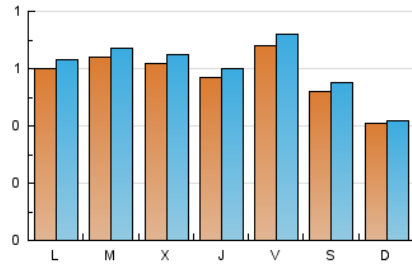

1. Cifras totales y promedios (Nacional e Internacional)

MES - AÑO	NAVEGADORES UNICOS	VISITAS	PAGINAS
Febrero - 2019	1.450	1.694	2.857
PROMEDIO DIARIO	58	61	102
PROMEDIO LUNES-VIERNES	62	65	112
PROMEDIO SABADO-DOMINGO	46	48	77
PAGINAS / VISITAS	1,69		
DURACION MEDIA VISITAS	0:00:59		
DURACION MEDIA PAGINAS	0:01:26		

2. Secciones (Nacional e Internacional)

	PAGINAS	%
HOME	441	15.44 %
RESTO	2.416	84.56 %

3. Por día del mes (Nacional e Internacional)

Día	N. únicos	Visitas	Páginas	Día	N. únicos	Visitas	Páginas	Día	N. únicos	Visitas	Páginas
1	42	43	88	11	47	56	109	21	68	69	110
2	36	38	67	12	49	50	83	22	66	66	88
3	35	35	55	13	62	71	130	23	70	72	80
4	57	60	95	14	45	53	118	24	50	51	78
5	65	69	97	15	113	125	249	25	58	59	86
6	58	61	86	16	49	52	103	26	95	97	156
7	48	52	132	17	44	47	78	27	75	77	99
8	52	52	103	18	76	78	145	28	66	66	111
9	53	57	100	19	47	51	70				
10	34	35	51	20	51	52	90				

4. Gráficas (Nacional e Internacional)

4.1 Por día de la semana (promedio)

N. únicos / Visitas (x 100)

Páginas (x 100)

4.2 Por franja horaria (promedio)

Visitas (x 1000)

Páginas (x 1000)

4.3 Por meses