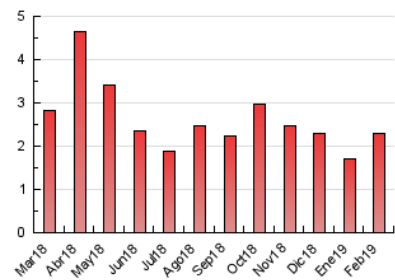

Páginas (x 1000)