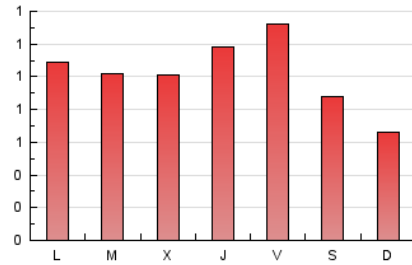

1. Cifras totales y promedios (Nacional e Internacional)

MES - AÑO	NAVEGADORES UNICOS	VISITAS	PAGINAS
Febrero - 2019	1.450	1.694	2.857
PROMEDIO DIARIO	58	61	102
PROMEDIO LUNES-VIERNES	62	65	112
PROMEDIO SABADO-DOMINGO	46	48	77
PAGINAS / VISITAS	1,69		
DURACION MEDIA VISITAS	0:00:59		
DURACION MEDIA PAGINAS	0:01:26		

2. Secciones (Nacional e Internacional)

	PAGINAS	%
HOME	441	15.44 %
RESTO	2.416	84.56 %

3. Por día del mes (Nacional e Internacional)

Día	N. únicos	Visitas	Páginas	Día	N. únicos	Visitas	Páginas	Día	N. únicos	Visitas	Páginas
1	42	43	88	11	47	56	109	21	68	69	110
2	36	38	67	12	49	50	83	22	66	66	88
3	35	35	55	13	62	71	130	23	70	72	80
4	57	60	95	14	45	53	118	24	50	51	78
5	65	69	97	15	113	125	249	25	58	59	86
6	58	61	86	16	49	52	103	26	95	97	156
7	48	52	132	17	44	47	78	27	75	77	99
8	52	52	103	18	76	78	145	28	66	66	111
9	53	57	100	19	47	51	70				
10	34	35	51	20	51	52	90				

4. Gráficas (Nacional e Internacional)

4.1 Por día de la semana (promedio)

N. únicos / Visitas (x 100)

Páginas (x 100)

4.2 Por franja horaria (promedio)

Visitas (x 1000)

Páginas (x 1000)

4.3 Por meses