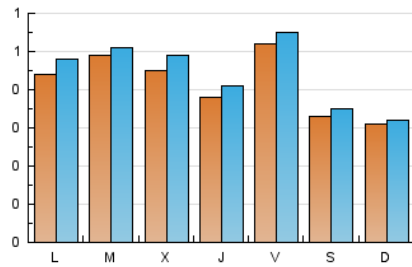

1. Cifras totales y promedios (Nacional)

MES - AÑO	NAVEGADORES UNICOS	VISITAS	PAGINAS
Febrero - 2019	1.021	1.242	2.307
PROMEDIO DIARIO	42	44	82
PROMEDIO LUNES-VIERNES	45	49	92
PROMEDIO SABADO-DOMINGO	32	34	60
PAGINAS / VISITAS	1,86		
DURACION MEDIA VISITAS	0:01:12		
DURACION MEDIA PAGINAS	0:01:24		

2. Secciones (Nacional)

	PAGINAS	%
HOME	369	15.99 %
RESTO	1.938	84.01 %

3. Por día del mes (Nacional)

Día	N. únicos	Visitas	Páginas	Día	N. únicos	Visitas	Páginas	Día	N. únicos	Visitas	Páginas
1	35	36	78	11	42	51	101	21	41	41	82
2	25	26	55	12	34	35	59	22	36	36	57
3	28	28	48	13	51	60	112	23	31	32	40
4	37	40	65	14	30	38	102	24	33	34	61
5	44	48	76	15	97	109	231	25	47	48	74
6	42	45	64	16	37	40	75	26	83	85	140
7	36	40	118	17	35	37	68	27	50	52	71
8	40	40	90	18	50	52	93	28	45	45	90
9	37	41	84	19	33	36	54				
10	29	30	45	20	36	37	74				

4. Gráficas (Nacional)

4.1 Por día de la semana (promedio)

N. únicos / Visitas (x 100)

Páginas (x 100)

4.2 Por franja horaria (promedio)

Visitas (x 1000)

Páginas (x 1000)

4.3 Por meses