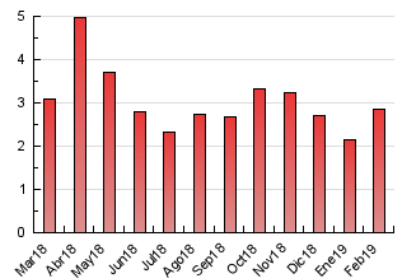

Páginas (x 1000)