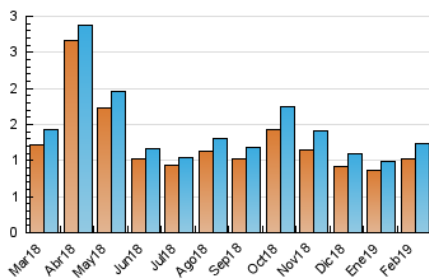

4.3 Por meses

N. únicos / Visitas (x 1000)