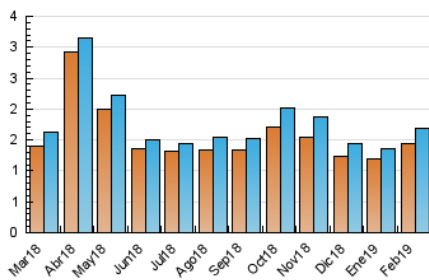

4.3 Por meses

N. únicos / Visitas (x 1000)