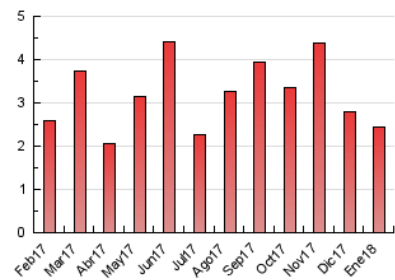

Páginas (x 1000)