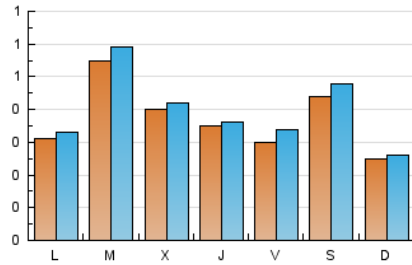

1. Cifras totales y promedios (Nacional)

MES - AÑO	NAVEGADORES UNICOS	VISITAS	PAGINAS
Enero - 2018	1.071	1.240	2.447
PROMEDIO DIARIO	38	40	79
PROMEDIO LUNES-VIERNES	39	41	84
PROMEDIO SABADO-DOMINGO	34	37	65
PAGINAS / VISITAS	1,97		
DURACION MEDIA VISITAS		0:01:24	
DURACION MEDIA PAGINAS		0:01:27	

2. Secciones (Nacional)

	PAGINAS	%
HOME	547	22.35 %
RESTO	1.900	77.65 %

3. Por día del mes (Nacional)

Día	N. únicos	Visitas	Páginas	Día	N. únicos	Visitas	Páginas	Día	N. únicos	Visitas	Páginas
1	24	25	46	11	35	35	60	21	36	37	89
2	17	22	40	12	21	23	45	22	46	47	84
3	21	22	35	13	20	20	28	23	89	92	195
4	30	30	67	14	18	18	23	24	45	50	97
5	20	21	33	15	31	34	55	25	42	44	113
6	20	21	28	16	34	37	57	26	34	39	109
7	16	16	24	17	25	25	59	27	35	37	74
8	17	17	28	18	31	33	56	28	29	31	44
9	26	27	59	19	46	54	150	29	38	40	108
10	25	28	42	20	101	114	212	30	109	115	254
								31	84	86	133

4. Gráficas (Nacional)

4.1 Por día de la semana (promedio)

N. únicos / Visitas (x 100)

Páginas (x 100)

4.2 Por franja horaria (promedio)

Visitas (x 1000)

Páginas (x 1000)

4.3 Por meses