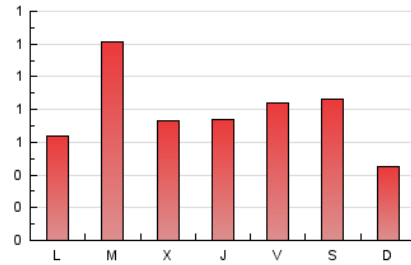

1. Cifras totales y promedios (Nacional)

MES - AÑO	NAVEGADORES UNICOS	VISITAS	PAGINAS
Enero - 2018	1.071	1.240	2.447
PROMEDIO DIARIO	38	40	79
PROMEDIO LUNES-VIERNES	39	41	84
PROMEDIO SABADO-DOMINGO	34	37	65
PAGINAS / VISITAS	1,97		
DURACION MEDIA VISITAS		0:01:24	
DURACION MEDIA PAGINAS		0:01:27	

2. Secciones (Nacional)

	PAGINAS	%
HOME	547	22.35 %
RESTO	1.900	77.65 %

3. Por día del mes (Nacional)

Día	N. únicos	Visitas	Páginas	Día	N. únicos	Visitas	Páginas	Día	N. únicos	Visitas	Páginas
1	24	25	46	11	35	35	60	21	36	37	89
2	17	22	40	12	21	23	45	22	46	47	84
3	21	22	35	13	20	20	28	23	89	92	195
4	30	30	67	14	18	18	23	24	45	50	97
5	20	21	33	15	31	34	55	25	42	44	113
6	20	21	28	16	34	37	57	26	34	39	109
7	16	16	24	17	25	25	59	27	35	37	74
8	17	17	28	18	31	33	56	28	29	31	44
9	26	27	59	19	46	54	150	29	38	40	108
10	25	28	42	20	101	114	212	30	109	115	254
								31	84	86	133

4. Gráficas (Nacional)

4.1 Por día de la semana (promedio)

N. únicos / Visitas (x 100)

Páginas (x 100)

4.2 Por franja horaria (promedio)

Visitas (x 1000)

Páginas (x 1000)

4.3 Por meses