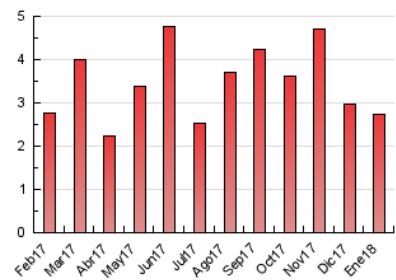

Páginas (x 1000)