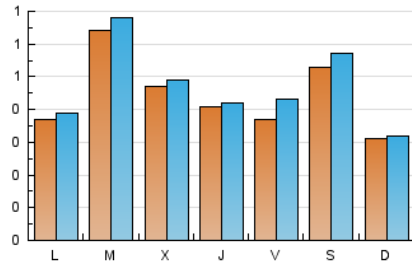

1. Cifras totales y promedios (Nacional e Internacional)

MES - AÑO	NAVEGADORES UNICOS	VISITAS	PAGINAS
Enero - 2018	1.283	1.471	2.728
PROMEDIO DIARIO	45	47	88
PROMEDIO LUNES-VIERNES	46	49	93
PROMEDIO SABADO-DOMINGO	42	44	74
PAGINAS / VISITAS	1,85		
DURACION MEDIA VISITAS	0:01:16		
DURACION MEDIA PAGINAS	0:01:29		

2. Secciones (Nacional e Internacional)

	PAGINAS	%
HOME	602	22.07 %
RESTO	2.126	77.93 %

3. Por día del mes (Nacional e Internacional)

Día	N. únicos	Visitas	Páginas	Día	N. únicos	Visitas	Páginas	Día	N. únicos	Visitas	Páginas
1	27	28	50	11	40	40	65	21	39	40	93
2	23	28	50	12	25	33	59	22	51	52	89
3	22	23	36	13	27	27	39	23	100	103	211
4	38	38	75	14	26	26	32	24	55	60	110
5	27	28	41	15	38	41	66	25	48	50	120
6	27	28	35	16	45	48	71	26	39	44	114
7	20	20	28	17	34	34	70	27	49	51	89
8	22	22	33	18	37	39	66	28	39	41	56
9	29	30	62	19	57	65	161	29	49	52	124
10	30	33	47	20	108	121	219	30	124	130	269
								31	94	96	148

4. Gráficas (Nacional e Internacional)

4.1 Por día de la semana (promedio)

N. únicos / Visitas (x 100)

Páginas (x 100)

4.2 Por franja horaria (promedio)

Visitas (x 1000)

Páginas (x 1000)

4.3 Por meses