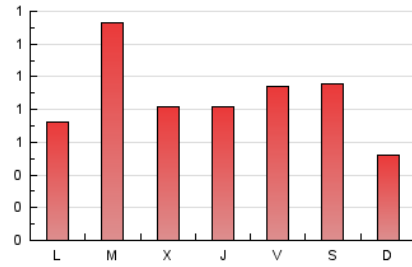

1. Cifras totales y promedios (Nacional e Internacional)

MES - AÑO	NAVEGADORES UNICOS	VISITAS	PAGINAS
Enero - 2018	1.283	1.471	2.728
PROMEDIO DIARIO	45	47	88
PROMEDIO LUNES-VIERNES	46	49	93
PROMEDIO SABADO-DOMINGO	42	44	74
PAGINAS / VISITAS	1,85		
DURACION MEDIA VISITAS	0:01:16		
DURACION MEDIA PAGINAS	0:01:29		

2. Secciones (Nacional e Internacional)

	PAGINAS	%
HOME	602	22.07 %
RESTO	2.126	77.93 %

3. Por día del mes (Nacional e Internacional)

Día	N. únicos	Visitas	Páginas	Día	N. únicos	Visitas	Páginas	Día	N. únicos	Visitas	Páginas
1	27	28	50	11	40	40	65	21	39	40	93
2	23	28	50	12	25	33	59	22	51	52	89
3	22	23	36	13	27	27	39	23	100	103	211
4	38	38	75	14	26	26	32	24	55	60	110
5	27	28	41	15	38	41	66	25	48	50	120
6	27	28	35	16	45	48	71	26	39	44	114
7	20	20	28	17	34	34	70	27	49	51	89
8	22	22	33	18	37	39	66	28	39	41	56
9	29	30	62	19	57	65	161	29	49	52	124
10	30	33	47	20	108	121	219	30	124	130	269
								31	94	96	148

4. Gráficas (Nacional e Internacional)

4.1 Por día de la semana (promedio)

N. únicos / Visitas (x 100)

Páginas (x 100)

4.2 Por franja horaria (promedio)

Visitas (x 1000)

Páginas (x 1000)

4.3 Por meses