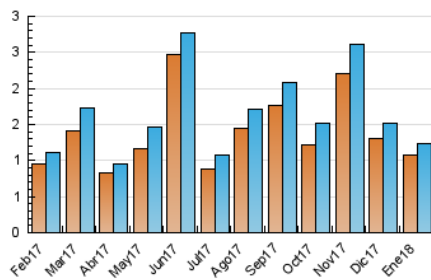

2. Secciones (Nacional)

	PAGINAS	%
HOME	547	22.35 %
RESTO	1.900	77.65 %

3. Por día del mes (Nacional)

Día	N. únicos	Visitas	Páginas	Día	N. únicos	Visitas	Páginas	Día	N. únicos	Visitas	Páginas
1	24	25	46	11	35	35	60	21	36	37	89
2	17	22	40	12	21	23	45	22	46	47	84
3	21	22	35	13	20	20	28	23	89	92	195
4	30	30	67	14	18	18	23	24	45	50	97
5	20	21	33	15	31	34	55	25	42	44	113
6	20	21	28	16	34	37	57	26	34	39	109
7	16	16	24	17	25	25	59	27	35	37	74
8	17	17	28	18	31	33	56	28	29	31	44
9	26	27	59	19	46	54	150	29	38	40	108
10	25	28	42	20	101	114	212	30	109	115	254
								31	84	86	133

4. Gráficas (Nacional)

4.1 Por día de la semana (promedio)

N. únicos / Visitas (x 100)

Páginas (x 100)

4.2 Por franja horaria (promedio)

Visitas (x 1000)

Páginas (x 1000)

4.3 Por meses

N. únicos / Visitas (x 1000)

Páginas (x 1000)

5. Observaciones

Este Medio Electrónico de Comunicación ha sido medido por la herramienta Google Analytics de Google

6. Definiciones básicas (Para más información ver Normas Técnicas para el Control de los Medios Electrónicos de Comunicación)

Visita:

Una secuencia ininterrumpida de páginas servidas a un usuario válido. Si dicho usuario no realiza peticiones de páginas en un periodo de tiempo (30 min) la siguiente petición constituirá el inicio de una nueva visita.