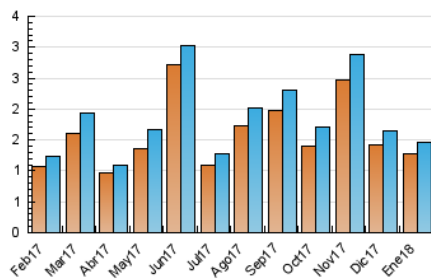

4.3 Por meses

N. únicos / Visitas (x 1000)