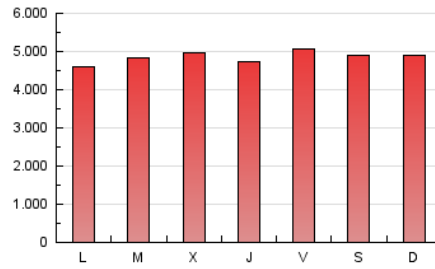

1. Cifras totales y promedios (Nacional e Internacional)

MES - AÑO	NAVEGADORES UNICOS	VISITAS	PAGINAS
Diciembre - 2020	2.634.100	10.348.196	15.042.416
PROMEDIO DIARIO	251.083	333.813	485.239
PROMEDIO LUNES-VIERNES	248.121	331.913	483.484
PROMEDIO SABADO-DOMINGO	259.599	339.274	490.287
PAGINAS / VISITAS	1,45		
DURACION MEDIA VISITAS	0:01:36		
DURACION MEDIA PAGINAS	0:03:32		

2. Secciones (Nacional e Internacional)

	PAGINAS	%
HOME	326.412	2.17 %
RESTO	14.716.004	97.83 %

3. Por día del mes (Nacional e Internacional)

Día	N. únicos	Visitas	Páginas	Día	N. únicos	Visitas	Páginas	Día	N. únicos	Visitas	Páginas
1	220.905	283.917	397.998	11	252.116	341.751	503.733	21	256.414	343.454	506.779
2	210.769	276.269	384.886	12	218.306	280.627	400.685	22	280.880	398.563	611.147
3	277.609	363.074	506.903	13	199.767	249.292	347.351	23	281.862	383.693	564.986
4	247.615	312.791	437.988	14	197.403	253.521	368.762	24	209.892	272.940	390.189
5	304.635	375.479	525.312	15	216.537	291.608	417.804	25	248.329	335.879	516.045
6	279.073	358.737	509.359	16	269.452	374.042	543.124	26	223.174	294.775	433.522
7	226.592	301.164	449.013	17	292.599	412.401	596.580	27	247.553	320.390	444.653
8	244.276	308.762	443.297	18	275.597	382.643	566.443	28	274.683	370.282	521.101
9	251.533	329.340	465.242	19	295.457	401.104	603.346	29	261.190	361.783	541.194
10	209.472	274.988	405.017	20	308.828	433.790	658.067	30	258.879	347.277	522.203
								31	242.190	313.860	459.687

4. Gráficas (Nacional e Internacional)

4.1 Por día de la semana (promedio)

N. únicos / Visitas (x 100)

Páginas (x 100)

4.2 Por franja horaria (promedio)

Visitas (x 1000)

Páginas (x 1000)

4.3 Por meses