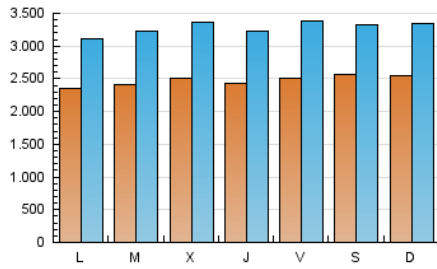

1. Cifras totales y promedios (Nacional)

MES - AÑO	NAVEGADORES UNICOS	VISITAS	PAGINAS
Diciembre - 2020	2.570.496	10.178.654	14.801.178
PROMEDIO DIARIO	246.810	328.344	477.457
PROMEDIO LUNES-VIERNES	243.927	326.498	475.735
PROMEDIO SABADO-DOMINGO	255.098	333.650	482.409
PAGINAS / VISITAS	1,45		
DURACION MEDIA VISITAS	0:01:37		
DURACION MEDIA PAGINAS	0:03:33		

2. Secciones (Nacional)

	PAGINAS	%
HOME	320.307	2.16 %
RESTO	14.480.871	97.84 %

3. Por día del mes (Nacional)

Día	N. únicos	Visitas	Páginas	Día	N. únicos	Visitas	Páginas	Día	N. únicos	Visitas	Páginas
1	216.856	279.007	391.086	11	247.444	337.028	496.999	21	250.850	336.708	497.067
2	207.186	271.462	378.182	12	214.494	276.170	394.188	22	275.735	391.692	600.946
3	273.183	357.487	499.167	13	196.259	245.281	341.662	23	277.310	377.276	555.637
4	243.419	307.240	430.590	14	193.769	249.204	362.581	24	205.543	267.511	382.533
5	299.053	369.429	517.132	15	213.224	287.031	411.080	25	244.155	330.329	508.117
6	274.656	352.342	500.748	16	265.595	368.218	534.637	26	219.490	289.672	426.418
7	222.824	296.656	442.739	17	287.759	405.846	587.428	27	243.354	315.096	437.534
8	240.376	303.931	436.495	18	271.101	376.653	557.732	28	270.468	364.685	513.421
9	247.771	324.155	458.087	19	290.905	394.873	594.313	29	256.779	356.185	532.960
10	206.291	270.479	398.318	20	302.575	426.336	647.273	30	254.832	341.865	514.003
								31	237.846	308.807	452.105

4. Gráficas (Nacional)

4.1 Por día de la semana (promedio)

N. únicos / Visitas (x 100)

Páginas (x 100)

4.2 Por franja horaria (promedio)

Visitas (x 1000)

Páginas (x 1000)

4.3 Por meses