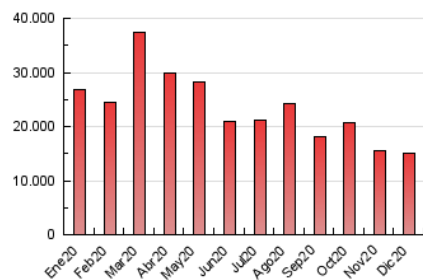

Páginas (x 1000)