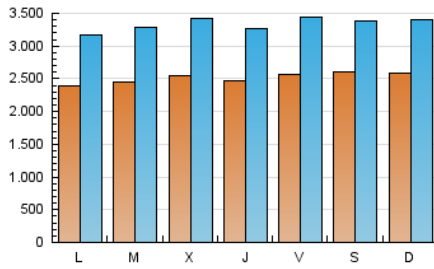

1. Cifras totales y promedios (Nacional e Internacional)

MES - AÑO	NAVEGADORES UNICOS	VISITAS	PAGINAS
Diciembre - 2020	2.634.100	10.348.196	15.042.416
PROMEDIO DIARIO	251.083	333.813	485.239
PROMEDIO LUNES-VIERNES	248.121	331.913	483.484
PROMEDIO SABADO-DOMINGO	259.599	339.274	490.287
PAGINAS / VISITAS	1,45		
DURACION MEDIA VISITAS	0:01:36		
DURACION MEDIA PAGINAS	0:03:32		

2. Secciones (Nacional e Internacional)

	PAGINAS	%
HOME	326.412	2.17 %
RESTO	14.716.004	97.83 %

3. Por día del mes (Nacional e Internacional)

Día	N. únicos	Visitas	Páginas	Día	N. únicos	Visitas	Páginas	Día	N. únicos	Visitas	Páginas
1	220.905	283.917	397.998	11	252.116	341.751	503.733	21	256.414	343.454	506.779
2	210.769	276.269	384.886	12	218.306	280.627	400.685	22	280.880	398.563	611.147
3	277.609	363.074	506.903	13	199.767	249.292	347.351	23	281.862	383.693	564.986
4	247.615	312.791	437.988	14	197.403	253.521	368.762	24	209.892	272.940	390.189
5	304.635	375.479	525.312	15	216.537	291.608	417.804	25	248.329	335.879	516.045
6	279.073	358.737	509.359	16	269.452	374.042	543.124	26	223.174	294.775	433.522
7	226.592	301.164	449.013	17	292.599	412.401	596.580	27	247.553	320.390	444.653
8	244.276	308.762	443.297	18	275.597	382.643	566.443	28	274.683	370.282	521.101
9	251.533	329.340	465.242	19	295.457	401.104	603.346	29	261.190	361.783	541.194
10	209.472	274.988	405.017	20	308.828	433.790	658.067	30	258.879	347.277	522.203
								31	242.190	313.860	459.687

4. Gráficas (Nacional e Internacional)

4.1 Por día de la semana (promedio)

N. únicos / Visitas (x 100)

Páginas (x 100)

4.2 Por franja horaria (promedio)

Visitas (x 1000)

Páginas (x 1000)

4.3 Por meses