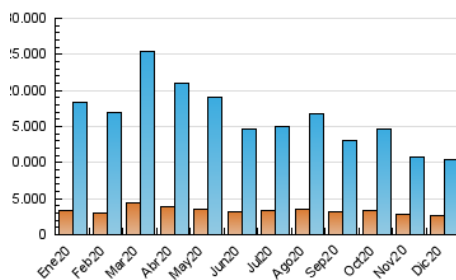

4.3 Por meses

N. únicos / Visitas (x 1000)