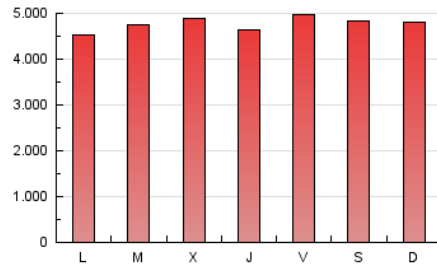

1. Cifras totales y promedios (Nacional)

MES - AÑO	NAVEGADORES UNICOS	VISITAS	PAGINAS
Diciembre - 2020	2.570.496	10.178.654	14.801.178
PROMEDIO DIARIO	246.810	328.344	477.457
PROMEDIO LUNES-VIERNES	243.927	326.498	475.735
PROMEDIO SABADO-DOMINGO	255.098	333.650	482.409
PAGINAS / VISITAS	1,45		
DURACION MEDIA VISITAS	0:01:37		
DURACION MEDIA PAGINAS	0:03:33		

2. Secciones (Nacional)

	PAGINAS	%
HOME	320.307	2.16 %
RESTO	14.480.871	97.84 %

3. Por día del mes (Nacional)

Día	N. únicos	Visitas	Páginas	Día	N. únicos	Visitas	Páginas	Día	N. únicos	Visitas	Páginas
1	216.856	279.007	391.086	11	247.444	337.028	496.999	21	250.850	336.708	497.067
2	207.186	271.462	378.182	12	214.494	276.170	394.188	22	275.735	391.692	600.946
3	273.183	357.487	499.167	13	196.259	245.281	341.662	23	277.310	377.276	555.637
4	243.419	307.240	430.590	14	193.769	249.204	362.581	24	205.543	267.511	382.533
5	299.053	369.429	517.132	15	213.224	287.031	411.080	25	244.155	330.329	508.117
6	274.656	352.342	500.748	16	265.595	368.218	534.637	26	219.490	289.672	426.418
7	222.824	296.656	442.739	17	287.759	405.846	587.428	27	243.354	315.096	437.534
8	240.376	303.931	436.495	18	271.101	376.653	557.732	28	270.468	364.685	513.421
9	247.771	324.155	458.087	19	290.905	394.873	594.313	29	256.779	356.185	532.960
10	206.291	270.479	398.318	20	302.575	426.336	647.273	30	254.832	341.865	514.003
								31	237.846	308.807	452.105

4. Gráficas (Nacional)

4.1 Por día de la semana (promedio)

N. únicos / Visitas (x 100)

Páginas (x 100)

4.2 Por franja horaria (promedio)

Visitas (x 1000)

Páginas (x 1000)

4.3 Por meses