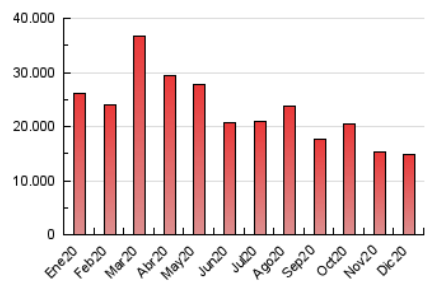

1. Cifras totales y promedios (Nacional)

MES - AÑO	NAVEGADORES UNICOS	VISITAS	PAGINAS
Diciembre - 2020	2.570.496	10.178.654	14.801.178
PROMEDIO DIARIO	246.810	328.344	477.457
PROMEDIO LUNES-VIERNES	243.927	326.498	475.735
PROMEDIO SABADO-DOMINGO	255.098	333.650	482.409
PAGINAS / VISITAS	1,45		
DURACION MEDIA VISITAS	0:01:37		
DURACION MEDIA PAGINAS	0:03:33		

2. Secciones (Nacional)

	PAGINAS	%
HOME	320.307	2.16 %
RESTO	14.480.871	97.84 %

3. Por día del mes (Nacional)

Día	N. únicos	Visitas	Páginas	Día	N. únicos	Visitas	Páginas	Día	N. únicos	Visitas	Páginas
1	216.856	279.007	391.086	11	247.444	337.028	496.999	21	250.850	336.708	497.067
2	207.186	271.462	378.182	12	214.494	276.170	394.188	22	275.735	391.692	600.946
3	273.183	357.487	499.167	13	196.259	245.281	341.662	23	277.310	377.276	555.637
4	243.419	307.240	430.590	14	193.769	249.204	362.581	24	205.543	267.511	382.533
5	299.053	369.429	517.132	15	213.224	287.031	411.080	25	244.155	330.329	508.117
6	274.656	352.342	500.748	16	265.595	368.218	534.637	26	219.490	289.672	426.418
7	222.824	296.656	442.739	17	287.759	405.846	587.428	27	243.354	315.096	437.534
8	240.376	303.931	436.495	18	271.101	376.653	557.732	28	270.468	364.685	513.421
9	247.771	324.155	458.087	19	290.905	394.873	594.313	29	256.779	356.185	532.960
10	206.291	270.479	398.318	20	302.575	426.336	647.273	30	254.832	341.865	514.003
								31	237.846	308.807	452.105

4. Gráficas (Nacional)

4.1 Por día de la semana (promedio)

N. únicos / Visitas (x 100)

Páginas (x 100)

4.2 Por franja horaria (promedio)

Visitas (x 1000)

Páginas (x 1000)

4.3 Por meses

N. únicos / Visitas (x 1000)

Páginas (x 1000)

5. Observaciones

Este Medio Electrónico de Comunicación ha sido medido por la herramienta Google Analytics de Google

6. Definiciones básicas (Para más información ver Normas Técnicas para el Control de los Medios Electrónicos de Comunicación)