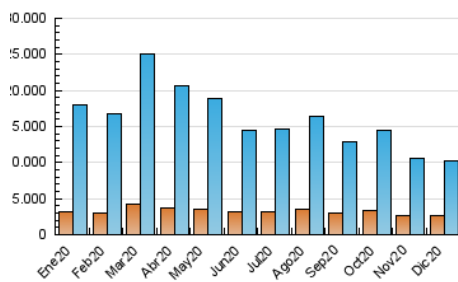

4.3 Por meses

N. únicos / Visitas (x 1000)