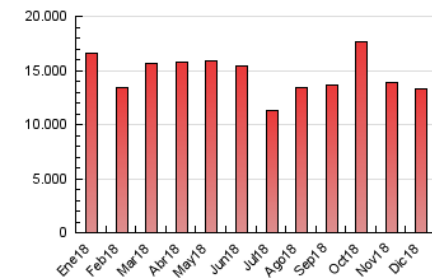

Páginas (x 1000)