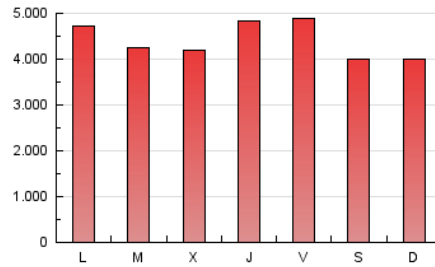

1. Cifras totales y promedios (Nacional e Internacional)

MES - AÑO	NAVEGADORES UNICOS	VISITAS	PAGINAS
Diciembre - 2018	2.241.840	10.003.775	13.624.520
PROMEDIO DIARIO	239.524	322.702	439.501
PROMEDIO LUNES-VIERNES	248.751	338.118	458.209
PROMEDIO SABADO-DOMINGO	220.147	290.329	400.214
PAGINAS / VISITAS	1,36		
DURACION MEDIA VISITAS	0:01:15		
DURACION MEDIA PAGINAS	0:03:27		

2. Secciones (Nacional e Internacional)

	PAGINAS	%
HOME	72.689	0.53 %
RESTO	13.551.831	99.47 %

3. Por día del mes (Nacional e Internacional)

Día	N. únicos	Visitas	Páginas	Día	N. únicos	Visitas	Páginas	Día	N. únicos	Visitas	Páginas
1	209.734	270.774	376.117	11	280.726	362.209	520.306	21	260.136	370.782	502.427
2	233.714	326.875	461.563	12	270.186	366.551	522.306	22	309.426	473.000	667.288
3	239.817	346.167	480.709	13	255.304	356.001	479.961	23	268.897	355.268	472.698
4	226.424	308.448	412.653	14	227.218	330.997	448.630	24	260.576	343.397	447.437
5	225.163	309.412	420.831	15	182.422	237.617	321.069	25	188.116	235.621	308.971
6	249.369	346.743	473.545	16	186.692	236.469	338.152	26	176.099	214.056	279.307
7	250.320	348.474	475.518	17	254.615	354.681	485.840	27	285.443	385.856	520.415
8	164.089	202.966	275.608	18	247.472	337.937	452.747	28	288.743	398.054	533.197
9	172.413	217.344	299.402	19	238.344	330.438	452.864	29	219.326	256.791	356.170
10	345.193	456.648	593.652	20	249.037	336.469	460.206	30	254.755	326.187	434.072
								31	205.463	261.543	350.859

4. Gráficas (Nacional e Internacional)

4.1 Por día de la semana (promedio)

N. únicos / Visitas (x 100)

Páginas (x 100)

4.2 Por franja horaria (promedio)

Visitas (x 1000)

Páginas (x 1000)

4.3 Por meses