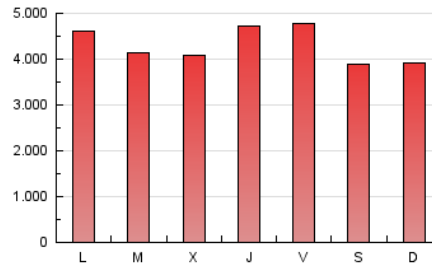

1. Cifras totales y promedios (Nacional)

MES - AÑO	NAVEGADORES UNICOS	VISITAS	PAGINAS
Diciembre - 2018	2.169.807	9.784.727	13.325.226
PROMEDIO DIARIO	233.714	315.636	429.846
PROMEDIO LUNES-VIERNES	242.757	330.770	448.161
PROMEDIO SABADO-DOMINGO	214.724	283.856	391.384
PAGINAS / VISITAS	1,36		
DURACION MEDIA VISITAS	0:01:15		
DURACION MEDIA PAGINAS	0:03:28		

2. Secciones (Nacional)

	PAGINAS	%
HOME	69.298	0.52 %
RESTO	13.255.928	99.48 %

3. Por día del mes (Nacional)

Día	N. únicos	Visitas	Páginas	Día	N. únicos	Visitas	Páginas	Día	N. únicos	Visitas	Páginas
1	204.912	264.712	367.804	11	273.671	354.127	508.679	21	253.828	362.731	491.431
2	228.605	320.292	452.244	12	264.268	358.914	510.774	22	302.432	463.670	654.085
3	234.435	339.000	470.925	13	248.531	348.904	469.784	23	262.066	347.273	462.229
4	221.175	302.033	404.290	14	222.271	324.367	439.359	24	253.449	334.599	436.144
5	220.013	302.717	411.717	15	177.979	232.505	314.062	25	183.183	229.757	301.219
6	243.548	339.172	463.106	16	182.282	231.567	331.317	26	169.982	207.481	268.675
7	243.603	340.294	464.496	17	249.674	347.825	476.634	27	278.383	377.571	509.274
8	159.559	197.451	268.143	18	241.495	331.733	444.699	28	281.804	388.720	520.833
9	168.392	212.685	292.753	19	233.434	324.053	444.220	29	212.933	249.948	347.164
10	337.647	447.593	581.928	20	243.561	329.997	451.424	30	248.076	318.454	424.040
								31	199.943	254.582	341.774

4. Gráficas (Nacional)

4.1 Por día de la semana (promedio)

N. únicos / Visitas (x 100)

Páginas (x 100)

4.2 Por franja horaria (promedio)

Visitas (x 1000)

Páginas (x 1000)

4.3 Por meses