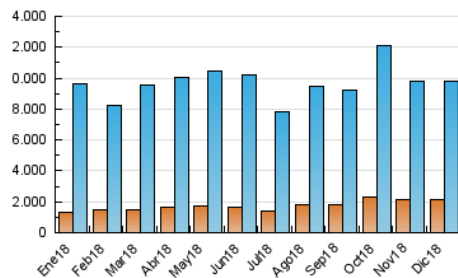

4.3 Por meses

N. únicos / Visitas (x 1000)