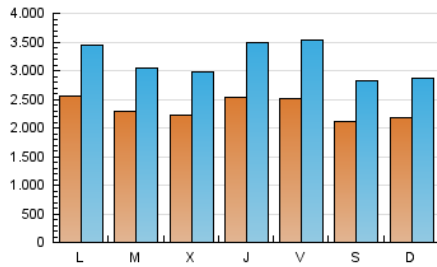

1. Cifras totales y promedios (Nacional)

MES - AÑO	NAVEGADORES UNICOS	VISITAS	PAGINAS
Diciembre - 2018	2.169.807	9.784.727	13.325.226
PROMEDIO DIARIO	233.714	315.636	429.846
PROMEDIO LUNES-VIERNES	242.757	330.770	448.161
PROMEDIO SABADO-DOMINGO	214.724	283.856	391.384
PAGINAS / VISITAS	1,36		
DURACION MEDIA VISITAS	0:01:15		
DURACION MEDIA PAGINAS	0:03:28		

2. Secciones (Nacional)

	PAGINAS	%
HOME	69.298	0.52 %
RESTO	13.255.928	99.48 %

3. Por día del mes (Nacional)

Día	N. únicos	Visitas	Páginas	Día	N. únicos	Visitas	Páginas	Día	N. únicos	Visitas	Páginas
1	204.912	264.712	367.804	11	273.671	354.127	508.679	21	253.828	362.731	491.431
2	228.605	320.292	452.244	12	264.268	358.914	510.774	22	302.432	463.670	654.085
3	234.435	339.000	470.925	13	248.531	348.904	469.784	23	262.066	347.273	462.229
4	221.175	302.033	404.290	14	222.271	324.367	439.359	24	253.449	334.599	436.144
5	220.013	302.717	411.717	15	177.979	232.505	314.062	25	183.183	229.757	301.219
6	243.548	339.172	463.106	16	182.282	231.567	331.317	26	169.982	207.481	268.675
7	243.603	340.294	464.496	17	249.674	347.825	476.634	27	278.383	377.571	509.274
8	159.559	197.451	268.143	18	241.495	331.733	444.699	28	281.804	388.720	520.833
9	168.392	212.685	292.753	19	233.434	324.053	444.220	29	212.933	249.948	347.164
10	337.647	447.593	581.928	20	243.561	329.997	451.424	30	248.076	318.454	424.040
								31	199.943	254.582	341.774

4. Gráficas (Nacional)

4.1 Por día de la semana (promedio)

N. únicos / Visitas (x 100)

Páginas (x 100)

4.2 Por franja horaria (promedio)

Visitas (x 1000)

Páginas (x 1000)

4.3 Por meses