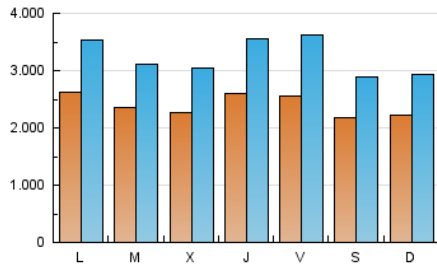

1. Cifras totales y promedios (Nacional e Internacional)

MES - AÑO	NAVEGADORES UNICOS	VISITAS	PAGINAS
Diciembre - 2018	2.241.840	10.003.775	13.624.520
PROMEDIO DIARIO	239.524	322.702	439.501
PROMEDIO LUNES-VIERNES	248.751	338.118	458.209
PROMEDIO SABADO-DOMINGO	220.147	290.329	400.214
PAGINAS / VISITAS	1,36		
DURACION MEDIA VISITAS	0:01:15		
DURACION MEDIA PAGINAS	0:03:27		

2. Secciones (Nacional e Internacional)

	PAGINAS	%
HOME	72.689	0.53 %
RESTO	13.551.831	99.47 %

3. Por día del mes (Nacional e Internacional)

Día	N. únicos	Visitas	Páginas	Día	N. únicos	Visitas	Páginas	Día	N. únicos	Visitas	Páginas
1	209.734	270.774	376.117	11	280.726	362.209	520.306	21	260.136	370.782	502.427
2	233.714	326.875	461.563	12	270.186	366.551	522.306	22	309.426	473.000	667.288
3	239.817	346.167	480.709	13	255.304	356.001	479.961	23	268.897	355.268	472.698
4	226.424	308.448	412.653	14	227.218	330.997	448.630	24	260.576	343.397	447.437
5	225.163	309.412	420.831	15	182.422	237.617	321.069	25	188.116	235.621	308.971
6	249.369	346.743	473.545	16	186.692	236.469	338.152	26	176.099	214.056	279.307
7	250.320	348.474	475.518	17	254.615	354.681	485.840	27	285.443	385.856	520.415
8	164.089	202.966	275.608	18	247.472	337.937	452.747	28	288.743	398.054	533.197
9	172.413	217.344	299.402	19	238.344	330.438	452.864	29	219.326	256.791	356.170
10	345.193	456.648	593.652	20	249.037	336.469	460.206	30	254.755	326.187	434.072
								31	205.463	261.543	350.859

4. Gráficas (Nacional e Internacional)

4.1 Por día de la semana (promedio)

N. únicos / Visitas (x 100)

Páginas (x 100)

4.2 Por franja horaria (promedio)

Visitas (x 1000)

Páginas (x 1000)

4.3 Por meses