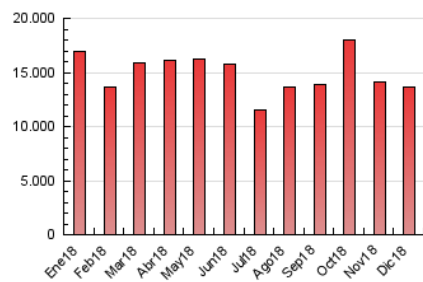

Páginas (x 1000)