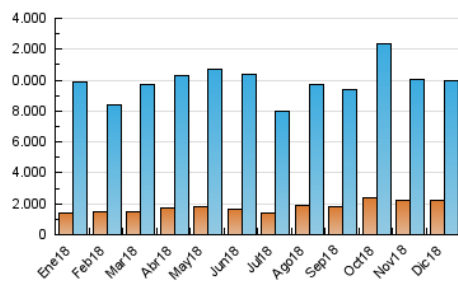

4.3 Por meses

N. únicos / Visitas (x 1000)