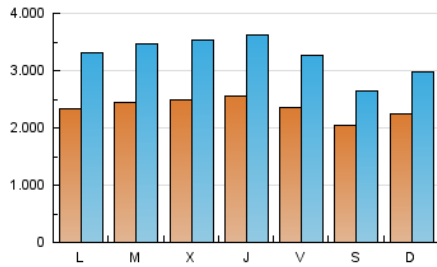

4. Gráficas (Nacional)

4.1 Por día de la semana (promedio)

N. únicos / Visitas (x 100)