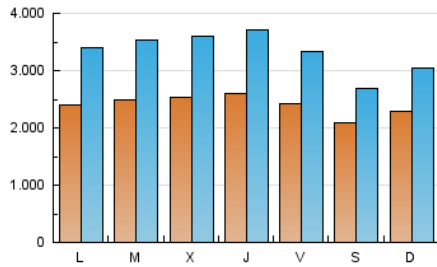

4. Gráficas (Nacional e Internacional)

4.1 Por día de la semana (promedio)

N. únicos / Visitas (x 100)