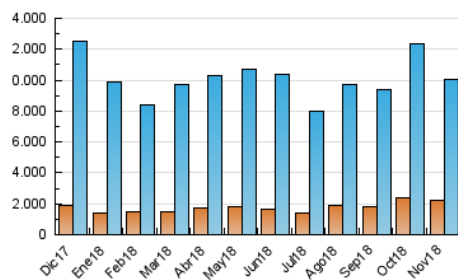

### 3. Por día del mes (Nacional e Internacional)

Día	N. únicos	Visitas	Páginas	Día	N. únicos	Visitas	Páginas	Día	N. únicos	Visitas	Páginas
1	198.387	280.305	419.111	11	242.754	310.012	441.111	21	258.998	373.989	508.833
2	214.117	299.779	435.500	12	235.010	324.852	531.115	22	280.139	394.664	548.640
3	190.653	255.001	368.199	13	260.144	374.535	537.733	23	221.823	309.935	420.380
4	228.049	303.025	433.974	14	227.940	304.188	421.005	24	167.694	211.751	289.453
5	225.067	309.474	446.296	15	307.118	460.695	645.117	25	192.330	264.362	384.952
6	211.570	286.409	410.235	16	259.795	355.087	480.655	26	244.420	355.287	492.798
7	273.733	393.740	556.965	17	277.520	358.705	474.474	27	214.711	298.500	411.308
8	270.892	378.104	518.283	18	256.677	340.436	466.613	28	256.707	371.236	524.945
9	272.855	374.519	549.946	19	251.665	366.175	507.563	29	247.274	336.540	451.704
10	200.979	253.471	358.689	20	309.983	458.207	619.069	30	238.688	330.597	463.033

##### 4.1 Por día de la semana (promedio)

N. únicos / Visitas (x 100)

Páginas (x 100)

##### 4.2 Por franja horaria (promedio)

Visitas (x 1000)

Páginas (x 1000)

##### 4.3 Por meses

N. únicos / Visitas (x 1000)

Páginas (x 1000)