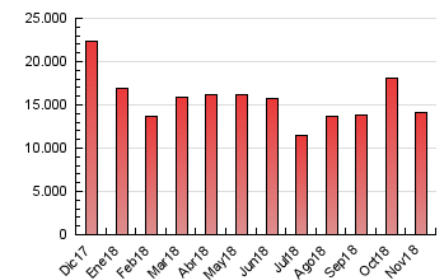

### 3. Por día del mes (Nacional e Internacional)

Día	N. únicos	Visitas	Páginas	Día	N. únicos	Visitas	Páginas	Día	N. únicos	Visitas	Páginas
1	198.387	280.305	419.111	11	242.754	310.012	441.111	21	258.998	373.989	508.833
2	214.117	299.779	435.500	12	235.010	324.852	531.115	22	280.139	394.664	548.640
3	190.653	255.001	368.199	13	260.144	374.535	537.733	23	221.823	309.935	420.380
4	228.049	303.025	433.974	14	227.940	304.188	421.005	24	167.694	211.751	289.453
5	225.067	309.474	446.296	15	307.118	460.695	645.117	25	192.330	264.362	384.952
6	211.570	286.409	410.235	16	259.795	355.087	480.655	26	244.420	355.287	492.798
7	273.733	393.740	556.965	17	277.520	358.705	474.474	27	214.711	298.500	411.308
8	270.892	378.104	518.283	18	256.677	340.436	466.613	28	256.707	371.236	524.945
9	272.855	374.519	549.946	19	251.665	366.175	507.563	29	247.274	336.540	451.704
10	200.979	253.471	358.689	20	309.983	458.207	619.069	30	238.688	330.597	463.033

##### 4.1 Por día de la semana (promedio)

N. únicos / Visitas (x 100)

Páginas (x 100)

##### 4.2 Por franja horaria (promedio)

Visitas (x 1000)

Páginas (x 1000)

##### 4.3 Por meses

N. únicos / Visitas (x 1000)

Páginas (x 1000)