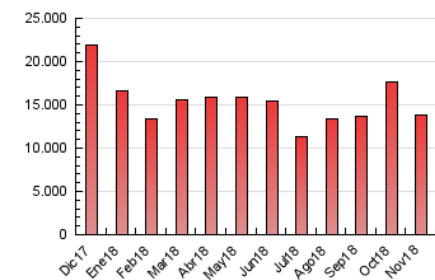

#### 3. Por día del mes (Nacional)

Día	N. únicos	Visitas	Páginas	Día	N. únicos	Visitas	Páginas	Día	N. únicos	Visitas	Páginas
1	194.077	274.887	411.185	11	236.389	303.423	432.507	21	253.227	366.352	498.951
2	208.914	293.515	426.586	12	229.618	318.090	520.760	22	273.616	386.724	538.018
3	186.626	249.366	360.247	13	254.266	367.144	527.630	23	217.103	303.417	411.854
4	222.664	297.060	425.619	14	222.418	298.003	412.782	24	163.323	206.622	282.755
5	220.739	303.040	437.242	15	301.478	452.423	633.803	25	187.566	258.792	377.112
6	207.110	280.296	401.542	16	253.484	347.861	470.961	26	238.542	348.319	483.339
7	267.429	385.878	546.188	17	270.314	351.138	464.712	27	209.903	292.256	403.016
8	264.424	370.514	508.187	18	250.845	333.346	457.211	28	251.254	363.714	514.806
9	266.428	366.021	538.489	19	245.786	358.783	497.152	29	241.407	329.474	442.431
10	195.051	247.271	350.441	20	302.527	448.184	605.776	30	233.405	323.794	453.740

##### 4.1 Por día de la semana (promedio)

N. únicos / Visitas (x 100)

Páginas (x 100)

##### 4.2 Por franja horaria (promedio)

Visitas (x 1000)

Páginas (x 1000)

##### 4.3 Por meses

N. únicos / Visitas (x 1000)

Páginas (x 1000)