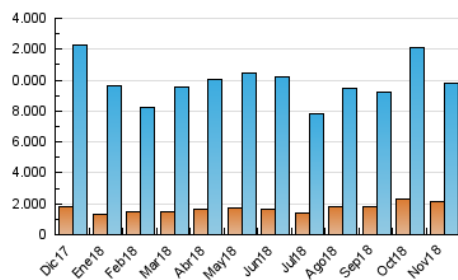

#### 3. Por día del mes (Nacional)

Día	N. únicos	Visitas	Páginas	Día	N. únicos	Visitas	Páginas	Día	N. únicos	Visitas	Páginas
1	194.077	274.887	411.185	11	236.389	303.423	432.507	21	253.227	366.352	498.951
2	208.914	293.515	426.586	12	229.618	318.090	520.760	22	273.616	386.724	538.018
3	186.626	249.366	360.247	13	254.266	367.144	527.630	23	217.103	303.417	411.854
4	222.664	297.060	425.619	14	222.418	298.003	412.782	24	163.323	206.622	282.755
5	220.739	303.040	437.242	15	301.478	452.423	633.803	25	187.566	258.792	377.112
6	207.110	280.296	401.542	16	253.484	347.861	470.961	26	238.542	348.319	483.339
7	267.429	385.878	546.188	17	270.314	351.138	464.712	27	209.903	292.256	403.016
8	264.424	370.514	508.187	18	250.845	333.346	457.211	28	251.254	363.714	514.806
9	266.428	366.021	538.489	19	245.786	358.783	497.152	29	241.407	329.474	442.431
10	195.051	247.271	350.441	20	302.527	448.184	605.776	30	233.405	323.794	453.740

##### 4.1 Por día de la semana (promedio)

N. únicos / Visitas (x 100)

Páginas (x 100)

##### 4.2 Por franja horaria (promedio)

Visitas (x 1000)

Páginas (x 1000)

##### 4.3 Por meses

N. únicos / Visitas (x 1000)

Páginas (x 1000)