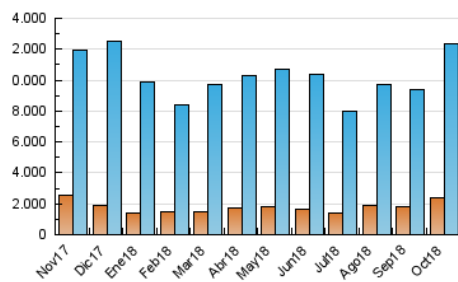

4.3 Por meses

N. únicos / Visitas (x 1000)