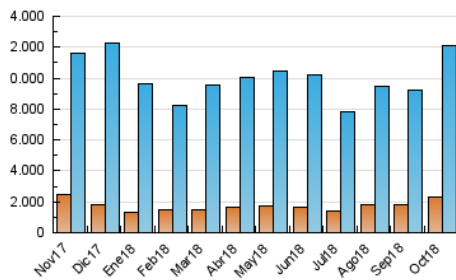

4.3 Por meses

N. únicos / Visitas (x 1000)