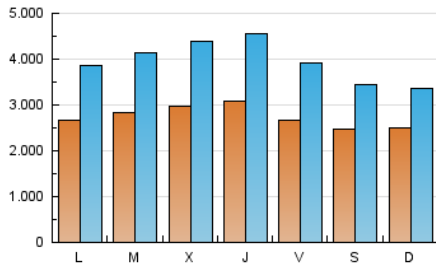

1. Cifras totales y promedios (Nacional e Internacional)

MES - AÑO	NAVEGADORES UNICOS	VISITAS	PAGINAS
Octubre - 2018	2.352.759	12.319.640	18.025.570
PROMEDIO DIARIO	275.294	397.408	581.470
PROMEDIO LUNES-VIERNES	284.375	417.364	612.080
PROMEDIO SABADO-DOMINGO	249.189	340.033	493.467
PAGINAS / VISITAS	1,46		
DURACION MEDIA VISITAS	0:01:37		
DURACION MEDIA PAGINAS	0:03:29		

2. Secciones (Nacional e Internacional)

	PAGINAS	%
HOME	50.031	0.28 %
RESTO	17.975.539	99.72 %

3. Por día del mes (Nacional e Internacional)

Día	N. únicos	Visitas	Páginas	Día	N. únicos	Visitas	Páginas	Día	N. únicos	Visitas	Páginas
1	225.522	342.826	522.195	11	282.900	435.860	658.844	21	184.240	249.392	362.148
2	236.446	341.744	502.681	12	255.713	353.767	504.158	22	290.458	410.063	589.999
3	248.222	382.885	580.931	13	252.589	321.193	438.859	23	314.588	458.260	643.578
4	265.279	394.458	592.581	14	341.472	464.570	657.429	24	309.966	451.115	647.572
5	245.096	378.041	578.174	15	323.667	468.698	661.808	25	265.865	370.202	527.108
6	262.551	374.517	561.644	16	349.194	514.044	736.547	26	246.178	363.151	551.394
7	213.274	290.652	486.620	17	373.088	563.008	821.582	27	276.534	412.815	604.210
8	268.410	393.565	663.371	18	419.035	626.438	907.254	28	261.432	339.490	466.161
9	282.121	425.830	639.585	19	322.183	475.871	675.239	29	226.935	317.598	454.044
10	330.771	479.485	692.055	20	201.416	267.631	370.662	30	236.764	335.492	481.722
								31	222.213	316.979	445.415

4. Gráficas (Nacional e Internacional)

4.1 Por día de la semana (promedio)

N. únicos / Visitas (x 100)

Páginas (x 100)

4.2 Por franja horaria (promedio)

Visitas (x 1000)

Páginas (x 1000)

4.3 Por meses