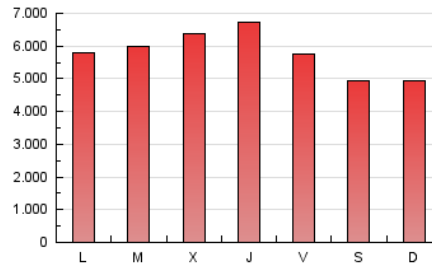

1. Cifras totales y promedios (Nacional e Internacional)

MES - AÑO	NAVEGADORES UNICOS	VISITAS	PAGINAS
Octubre - 2018	2.352.759	12.319.640	18.025.570
PROMEDIO DIARIO	275.294	397.408	581.470
PROMEDIO LUNES-VIERNES	284.375	417.364	612.080
PROMEDIO SABADO-DOMINGO	249.189	340.033	493.467
PAGINAS / VISITAS	1,46		
DURACION MEDIA VISITAS	0:01:37		
DURACION MEDIA PAGINAS	0:03:29		

2. Secciones (Nacional e Internacional)

	PAGINAS	%
HOME	50.031	0.28 %
RESTO	17.975.539	99.72 %

3. Por día del mes (Nacional e Internacional)

Día	N. únicos	Visitas	Páginas	Día	N. únicos	Visitas	Páginas	Día	N. únicos	Visitas	Páginas
1	225.522	342.826	522.195	11	282.900	435.860	658.844	21	184.240	249.392	362.148
2	236.446	341.744	502.681	12	255.713	353.767	504.158	22	290.458	410.063	589.999
3	248.222	382.885	580.931	13	252.589	321.193	438.859	23	314.588	458.260	643.578
4	265.279	394.458	592.581	14	341.472	464.570	657.429	24	309.966	451.115	647.572
5	245.096	378.041	578.174	15	323.667	468.698	661.808	25	265.865	370.202	527.108
6	262.551	374.517	561.644	16	349.194	514.044	736.547	26	246.178	363.151	551.394
7	213.274	290.652	486.620	17	373.088	563.008	821.582	27	276.534	412.815	604.210
8	268.410	393.565	663.371	18	419.035	626.438	907.254	28	261.432	339.490	466.161
9	282.121	425.830	639.585	19	322.183	475.871	675.239	29	226.935	317.598	454.044
10	330.771	479.485	692.055	20	201.416	267.631	370.662	30	236.764	335.492	481.722
								31	222.213	316.979	445.415

4. Gráficas (Nacional e Internacional)

4.1 Por día de la semana (promedio)

N. únicos / Visitas (x 100)

Páginas (x 100)

4.2 Por franja horaria (promedio)

Visitas (x 1000)

Páginas (x 1000)

4.3 Por meses