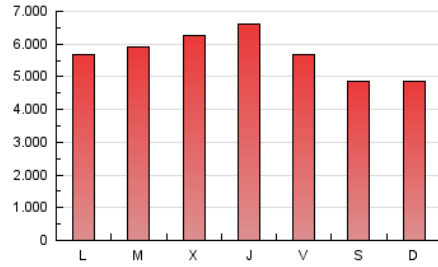

1. Cifras totales y promedios (Nacional)

MES - AÑO	NAVEGADORES UNICOS	VISITAS	PAGINAS
Octubre - 2018	2.278.163	12.090.733	17.696.878
PROMEDIO DIARIO	269.459	390.024	570.867
PROMEDIO LUNES-VIERNES	278.357	409.635	600.954
PROMEDIO SABADO-DOMINGO	243.880	333.640	484.367
PAGINAS / VISITAS	1,46		
DURACION MEDIA VISITAS	0:01:37		
DURACION MEDIA PAGINAS	0:03:29		

2. Secciones (Nacional)

	PAGINAS	%
HOME	47.561	0.27 %
RESTO	17.649.317	99.73 %

3. Por día del mes (Nacional)

Día	N. únicos	Visitas	Páginas	Día	N. únicos	Visitas	Páginas	Día	N. únicos	Visitas	Páginas
1	220.534	336.576	513.097	11	276.958	426.949	645.773	21	180.279	244.515	355.231
2	231.866	335.684	493.776	12	250.031	346.627	494.169	22	285.048	402.806	579.597
3	243.256	376.079	570.772	13	247.162	314.811	430.046	23	307.539	449.603	631.584
4	259.626	387.263	582.254	14	334.871	456.135	645.820	24	303.390	442.470	635.392
5	240.460	371.419	568.340	15	316.185	459.359	648.937	25	259.949	362.849	516.756
6	255.843	367.330	551.072	16	342.128	504.809	723.530	26	240.745	356.618	541.636
7	209.125	285.207	478.211	17	365.882	553.589	807.799	27	270.409	405.533	593.381
8	262.951	386.545	651.863	18	410.498	616.007	892.609	28	256.804	333.560	458.217
9	276.304	417.905	628.022	19	315.066	466.972	662.581	29	221.792	311.827	445.851
10	323.179	469.707	678.180	20	196.544	262.029	362.958	30	231.510	329.419	473.022
								31	217.306	310.531	436.402

4. Gráficas (Nacional)

4.1 Por día de la semana (promedio)

N. únicos / Visitas (x 100)

Páginas (x 100)

4.2 Por franja horaria (promedio)

Visitas (x 1000)

Páginas (x 1000)

4.3 Por meses