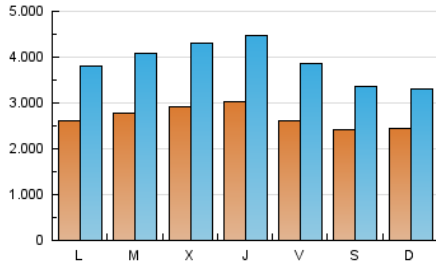

1. Cifras totales y promedios (Nacional)

MES - AÑO	NAVEGADORES UNICOS	VISITAS	PAGINAS
Octubre - 2018	2.278.163	12.090.733	17.696.878
PROMEDIO DIARIO	269.459	390.024	570.867
PROMEDIO LUNES-VIERNES	278.357	409.635	600.954
PROMEDIO SABADO-DOMINGO	243.880	333.640	484.367
PAGINAS / VISITAS	1,46		
DURACION MEDIA VISITAS	0:01:37		
DURACION MEDIA PAGINAS	0:03:29		

2. Secciones (Nacional)

	PAGINAS	%
HOME	47.561	0.27 %
RESTO	17.649.317	99.73 %

3. Por día del mes (Nacional)

Día	N. únicos	Visitas	Páginas	Día	N. únicos	Visitas	Páginas	Día	N. únicos	Visitas	Páginas
1	220.534	336.576	513.097	11	276.958	426.949	645.773	21	180.279	244.515	355.231
2	231.866	335.684	493.776	12	250.031	346.627	494.169	22	285.048	402.806	579.597
3	243.256	376.079	570.772	13	247.162	314.811	430.046	23	307.539	449.603	631.584
4	259.626	387.263	582.254	14	334.871	456.135	645.820	24	303.390	442.470	635.392
5	240.460	371.419	568.340	15	316.185	459.359	648.937	25	259.949	362.849	516.756
6	255.843	367.330	551.072	16	342.128	504.809	723.530	26	240.745	356.618	541.636
7	209.125	285.207	478.211	17	365.882	553.589	807.799	27	270.409	405.533	593.381
8	262.951	386.545	651.863	18	410.498	616.007	892.609	28	256.804	333.560	458.217
9	276.304	417.905	628.022	19	315.066	466.972	662.581	29	221.792	311.827	445.851
10	323.179	469.707	678.180	20	196.544	262.029	362.958	30	231.510	329.419	473.022
								31	217.306	310.531	436.402

4. Gráficas (Nacional)

4.1 Por día de la semana (promedio)

N. únicos / Visitas (x 100)

Páginas (x 100)

4.2 Por franja horaria (promedio)

Visitas (x 1000)

Páginas (x 1000)

4.3 Por meses