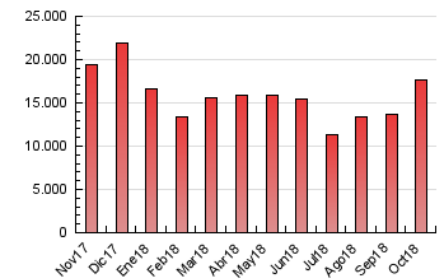

Páginas (x 1000)