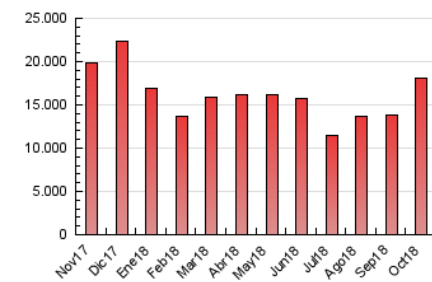

Páginas (x 1000)