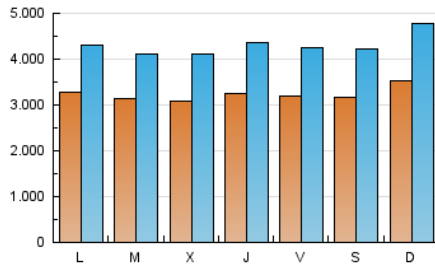

4. Gráficas (Nacional)

4.1 Por día de la semana (promedio)

N. únicos / Visitas (x 100)