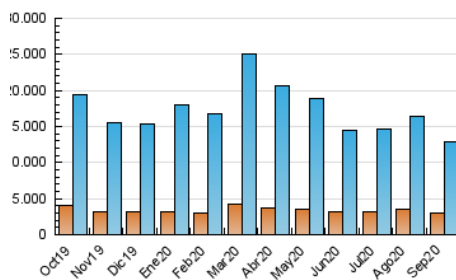

#### 3. Por día del mes (Nacional)

Día	N. únicos	Visitas	Páginas	Día	N. únicos	Visitas	Páginas	Día	N. únicos	Visitas	Páginas
1	287.215	390.486	553.171	11	277.449	371.041	507.615	21	336.147	427.050	561.774
2	347.120	471.925	746.201	12	273.552	379.185	524.721	22	341.577	429.770	561.867
3	339.311	468.370	669.966	13	403.845	566.612	798.926	23	252.623	322.565	429.078
4	356.741	476.912	670.610	14	347.195	471.751	664.580	24	284.440	386.300	533.532
5	354.470	458.990	618.647	15	309.117	422.912	606.800	25	299.617	401.849	546.440
6	343.657	457.958	639.213	16	341.047	445.948	627.251	26	282.627	376.918	503.357
7	309.031	403.226	553.684	17	386.797	503.224	672.833	27	317.416	435.975	590.275
8	302.827	393.802	532.936	18	345.085	451.850	592.940	28	318.443	420.632	559.489
9	306.232	421.644	601.109	19	357.236	470.445	654.467	29	331.469	419.364	530.539
10	284.465	382.105	534.708	20	347.014	449.657	620.037	30	299.486	389.891	516.528

##### 4.1 Por día de la semana (promedio)

N. únicos / Visitas (x 100)

Páginas (x 100)

##### 4.2 Por franja horaria (promedio)

Visitas (x 1000)

Páginas (x 1000)

##### 4.3 Por meses

N. únicos / Visitas (x 1000)

Páginas (x 1000)