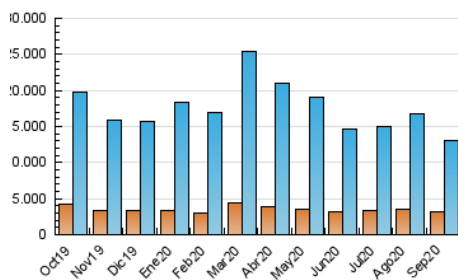

### 3. Por día del mes (Nacional e Internacional)

Día	N. únicos	Visitas	Páginas	Día	N. únicos	Visitas	Páginas	Día	N. únicos	Visitas	Páginas
1	291.980	396.886	561.787	11	283.233	377.186	515.623	21	344.688	436.204	573.154
2	352.773	479.568	756.488	12	279.103	385.754	532.988	22	348.978	437.935	571.829
3	344.721	476.164	680.127	13	410.640	574.856	809.525	23	257.115	328.386	436.402
4	363.808	485.407	681.558	14	353.122	479.019	673.897	24	289.370	392.146	541.081
5	360.959	467.363	629.490	15	314.605	429.245	615.224	25	305.350	408.100	554.605
6	349.968	465.873	649.271	16	347.104	453.582	637.020	26	288.020	383.125	511.221
7	314.746	409.666	561.928	17	393.159	511.649	683.712	27	323.103	442.443	598.373
8	308.678	400.024	540.886	18	353.007	459.945	602.825	28	324.476	427.675	568.514
9	311.095	428.625	610.146	19	363.292	478.049	663.934	29	338.844	427.653	540.674
10	291.054	389.122	543.977	20	352.904	457.160	629.628	30	306.938	397.572	525.931

4. Gráficas (Nacional e Internacional)

4.1 Por día de la semana (promedio)

N. únicos / Visitas (x 100)

Páginas (x 100)

4.2 Por franja horaria (promedio)

Visitas (x 1000)

Páginas (x 1000)

4.3 Por meses

N. únicos / Visitas (x 1000)

Páginas (x 1000)