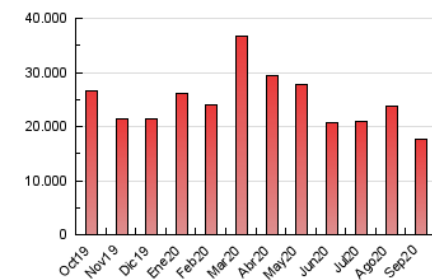

#### 3. Por día del mes (Nacional)

Día	N. únicos	Visitas	Páginas	Día	N. únicos	Visitas	Páginas	Día	N. únicos	Visitas	Páginas
1	287.215	390.486	553.171	11	277.449	371.041	507.615	21	336.147	427.050	561.774
2	347.120	471.925	746.201	12	273.552	379.185	524.721	22	341.577	429.770	561.867
3	339.311	468.370	669.966	13	403.845	566.612	798.926	23	252.623	322.565	429.078
4	356.741	476.912	670.610	14	347.195	471.751	664.580	24	284.440	386.300	533.532
5	354.470	458.990	618.647	15	309.117	422.912	606.800	25	299.617	401.849	546.440
6	343.657	457.958	639.213	16	341.047	445.948	627.251	26	282.627	376.918	503.357
7	309.031	403.226	553.684	17	386.797	503.224	672.833	27	317.416	435.975	590.275
8	302.827	393.802	532.936	18	345.085	451.850	592.940	28	318.443	420.632	559.489
9	306.232	421.644	601.109	19	357.236	470.445	654.467	29	331.469	419.364	530.539
10	284.465	382.105	534.708	20	347.014	449.657	620.037	30	299.486	389.891	516.528

##### 4.1 Por día de la semana (promedio)

N. únicos / Visitas (x 100)

Páginas (x 100)

##### 4.2 Por franja horaria (promedio)

Visitas (x 1000)

Páginas (x 1000)

##### 4.3 Por meses

N. únicos / Visitas (x 1000)

Páginas (x 1000)