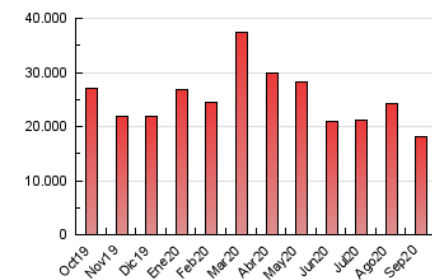

### 3. Por día del mes (Nacional e Internacional)

Día	N. únicos	Visitas	Páginas	Día	N. únicos	Visitas	Páginas	Día	N. únicos	Visitas	Páginas
1	291.980	396.886	561.787	11	283.233	377.186	515.623	21	344.688	436.204	573.154
2	352.773	479.568	756.488	12	279.103	385.754	532.988	22	348.978	437.935	571.829
3	344.721	476.164	680.127	13	410.640	574.856	809.525	23	257.115	328.386	436.402
4	363.808	485.407	681.558	14	353.122	479.019	673.897	24	289.370	392.146	541.081
5	360.959	467.363	629.490	15	314.605	429.245	615.224	25	305.350	408.100	554.605
6	349.968	465.873	649.271	16	347.104	453.582	637.020	26	288.020	383.125	511.221
7	314.746	409.666	561.928	17	393.159	511.649	683.712	27	323.103	442.443	598.373
8	308.678	400.024	540.886	18	353.007	459.945	602.825	28	324.476	427.675	568.514
9	311.095	428.625	610.146	19	363.292	478.049	663.934	29	338.844	427.653	540.674
10	291.054	389.122	543.977	20	352.904	457.160	629.628	30	306.938	397.572	525.931

4. Gráficas (Nacional e Internacional)

4.1 Por día de la semana (promedio)

N. únicos / Visitas (x 100)

Páginas (x 100)

4.2 Por franja horaria (promedio)

Visitas (x 1000)

Páginas (x 1000)

4.3 Por meses

N. únicos / Visitas (x 1000)

Páginas (x 1000)