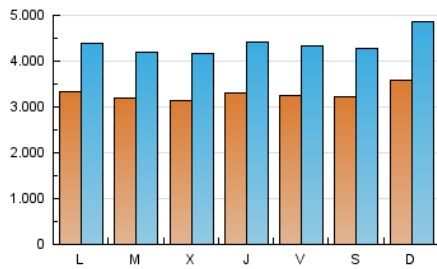

4. Gráficas (Nacional e Internacional)

4.1 Por día de la semana (promedio)

N. únicos / Visitas (x 100)