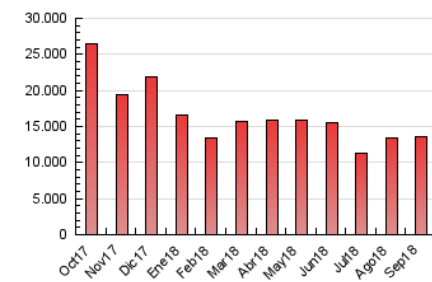

Páginas (x 1000)