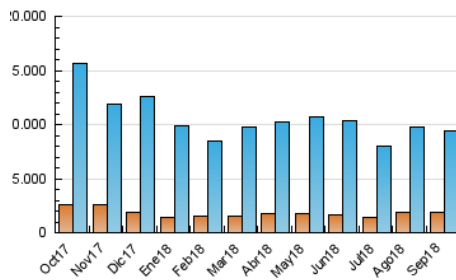

4.3 Por meses

N. únicos / Visitas (x 1000)