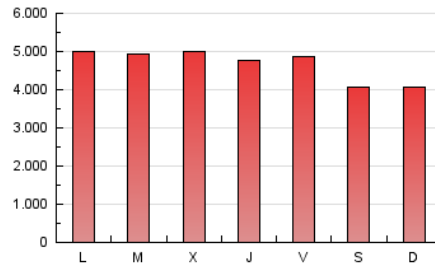

1. Cifras totales y promedios (Nacional e Internacional)

MES - AÑO	NAVEGADORES UNICOS	VISITAS	PAGINAS
Septiembre - 2018	1.839.894	9.381.150	13.891.635
PROMEDIO DIARIO	219.480	312.705	463.055
PROMEDIO LUNES-VIERNES	227.975	330.779	491.089
PROMEDIO SABADO-DOMINGO	202.491	276.557	406.985
PAGINAS / VISITAS	1,48		
DURACION MEDIA VISITAS	0:01:40		
DURACION MEDIA PAGINAS	0:03:29		

2. Secciones (Nacional e Internacional)

	PAGINAS	%
HOME	46.478	0.33 %
RESTO	13.845.157	99.67 %

3. Por día del mes (Nacional e Internacional)

Día	N. únicos	Visitas	Páginas	Día	N. únicos	Visitas	Páginas	Día	N. únicos	Visitas	Páginas
1	142.100	204.403	306.299	11	201.948	277.992	380.324	21	233.015	334.576	499.494
2	154.989	211.850	316.378	12	236.167	347.870	511.405	22	154.542	202.077	315.612
3	200.428	290.004	419.439	13	216.200	319.766	464.031	23	148.650	187.633	286.539
4	221.331	328.389	494.148	14	332.271	436.604	594.267	24	234.640	345.663	540.116
5	236.843	327.361	467.567	15	314.911	425.547	585.576	25	209.814	310.348	516.101
6	231.117	329.488	471.051	16	232.117	313.240	453.551	26	217.070	322.917	511.484
7	198.013	283.472	408.167	17	251.142	376.860	560.556	27	208.376	308.021	473.593
8	211.134	293.935	439.539	18	266.308	397.111	580.548	28	203.589	299.574	447.894
9	262.382	367.019	533.380	19	224.460	329.389	512.868	29	197.475	270.671	388.079
10	220.141	326.027	474.080	20	216.635	324.147	494.648	30	206.605	289.196	444.901

4. Gráficas (Nacional e Internacional)

4.1 Por día de la semana (promedio)

N. únicos / Visitas (x 100)

Páginas (x 100)

4.2 Por franja horaria (promedio)

Visitas (x 1000)

Páginas (x 1000)

4.3 Por meses