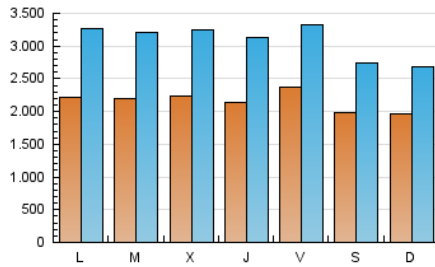

1. Cifras totales y promedios (Nacional)

MES - AÑO	NAVEGADORES UNICOS	VISITAS	PAGINAS
Septiembre - 2018	1.786.705	9.187.152	13.612.994
PROMEDIO DIARIO	214.532	306.238	453.766
PROMEDIO LUNES-VIERNES	222.826	324.038	481.361
PROMEDIO SABADO-DOMINGO	197.942	270.639	398.578
PAGINAS / VISITAS	1,48		
DURACION MEDIA VISITAS	0:01:40		
DURACION MEDIA PAGINAS	0:03:29		

2. Secciones (Nacional)

	PAGINAS	%
HOME	43.403	0.32 %
RESTO	13.569.591	99.68 %

3. Por día del mes (Nacional)

Día	N. únicos	Visitas	Páginas	Día	N. únicos	Visitas	Páginas	Día	N. únicos	Visitas	Páginas
1	138.202	199.377	299.094	11	197.917	272.617	373.150	21	228.733	328.115	490.039
2	151.516	206.985	308.953	12	230.912	341.299	502.083	22	151.176	197.879	309.321
3	195.166	283.274	409.723	13	211.430	313.259	454.780	23	146.128	183.898	280.993
4	214.204	320.412	482.441	14	325.401	427.772	582.241	24	229.855	339.489	530.665
5	230.778	319.822	457.077	15	307.572	416.526	573.544	25	205.976	304.533	507.260
6	225.101	321.799	460.118	16	226.803	306.901	444.574	26	212.447	317.214	502.955
7	193.265	276.918	398.697	17	245.943	369.106	549.702	27	203.859	302.475	465.482
8	205.962	287.249	429.912	18	260.976	389.474	569.655	28	198.917	293.578	439.221
9	256.311	358.520	521.459	19	219.473	323.166	503.415	29	193.259	265.010	380.185
10	214.007	318.589	463.506	20	212.166	317.851	485.002	30	202.493	284.045	437.747

4. Gráficas (Nacional)

4.1 Por día de la semana (promedio)

N. únicos / Visitas (x 100)

Páginas (x 100)

4.2 Por franja horaria (promedio)

Visitas (x 1000)

Páginas (x 1000)

4.3 Por meses