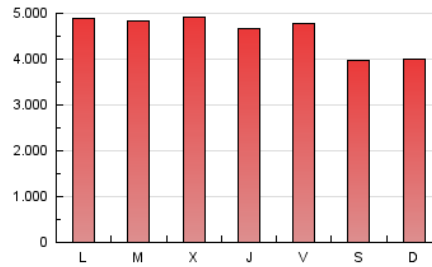

1. Cifras totales y promedios (Nacional)

MES - AÑO	NAVEGADORES UNICOS	VISITAS	PAGINAS
Septiembre - 2018	1.786.705	9.187.152	13.612.994
PROMEDIO DIARIO	214.532	306.238	453.766
PROMEDIO LUNES-VIERNES	222.826	324.038	481.361
PROMEDIO SABADO-DOMINGO	197.942	270.639	398.578
PAGINAS / VISITAS	1,48		
DURACION MEDIA VISITAS	0:01:40		
DURACION MEDIA PAGINAS	0:03:29		

2. Secciones (Nacional)

	PAGINAS	%
HOME	43.403	0.32 %
RESTO	13.569.591	99.68 %

3. Por día del mes (Nacional)

Día	N. únicos	Visitas	Páginas	Día	N. únicos	Visitas	Páginas	Día	N. únicos	Visitas	Páginas
1	138.202	199.377	299.094	11	197.917	272.617	373.150	21	228.733	328.115	490.039
2	151.516	206.985	308.953	12	230.912	341.299	502.083	22	151.176	197.879	309.321
3	195.166	283.274	409.723	13	211.430	313.259	454.780	23	146.128	183.898	280.993
4	214.204	320.412	482.441	14	325.401	427.772	582.241	24	229.855	339.489	530.665
5	230.778	319.822	457.077	15	307.572	416.526	573.544	25	205.976	304.533	507.260
6	225.101	321.799	460.118	16	226.803	306.901	444.574	26	212.447	317.214	502.955
7	193.265	276.918	398.697	17	245.943	369.106	549.702	27	203.859	302.475	465.482
8	205.962	287.249	429.912	18	260.976	389.474	569.655	28	198.917	293.578	439.221
9	256.311	358.520	521.459	19	219.473	323.166	503.415	29	193.259	265.010	380.185
10	214.007	318.589	463.506	20	212.166	317.851	485.002	30	202.493	284.045	437.747

4. Gráficas (Nacional)

4.1 Por día de la semana (promedio)

N. únicos / Visitas (x 100)

Páginas (x 100)

4.2 Por franja horaria (promedio)

Visitas (x 1000)

Páginas (x 1000)

4.3 Por meses