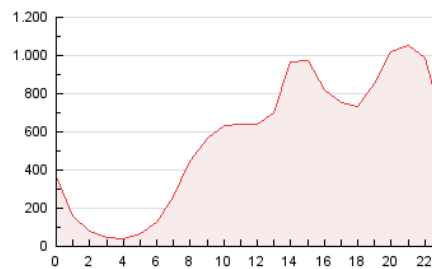

2. Secciones (Nacional)

	PAGINAS	%
HOME	43.403	0.32 %
RESTO	13.569.591	99.68 %

3. Por día del mes (Nacional)

Día	N. únicos	Visitas	Páginas	Día	N. únicos	Visitas	Páginas	Día	N. únicos	Visitas	Páginas
1	138.202	199.377	299.094	11	197.917	272.617	373.150	21	228.733	328.115	490.039
2	151.516	206.985	308.953	12	230.912	341.299	502.083	22	151.176	197.879	309.321
3	195.166	283.274	409.723	13	211.430	313.259	454.780	23	146.128	183.898	280.993
4	214.204	320.412	482.441	14	325.401	427.772	582.241	24	229.855	339.489	530.665
5	230.778	319.822	457.077	15	307.572	416.526	573.544	25	205.976	304.533	507.260
6	225.101	321.799	460.118	16	226.803	306.901	444.574	26	212.447	317.214	502.955
7	193.265	276.918	398.697	17	245.943	369.106	549.702	27	203.859	302.475	465.482
8	205.962	287.249	429.912	18	260.976	389.474	569.655	28	198.917	293.578	439.221
9	256.311	358.520	521.459	19	219.473	323.166	503.415	29	193.259	265.010	380.185
10	214.007	318.589	463.506	20	212.166	317.851	485.002	30	202.493	284.045	437.747

4. Gráficas (Nacional)

4.1 Por día de la semana (promedio)

N. únicos / Visitas (x 100)

Páginas (x 100)

4.2 Por franja horaria (promedio)

Visitas (x 1000)

Páginas (x 1000)

4.3 Por meses