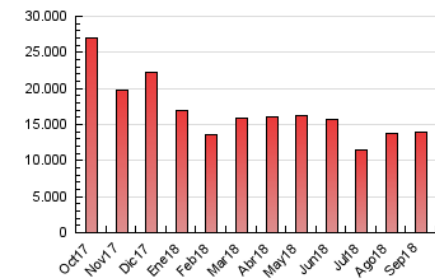

Páginas (x 1000)