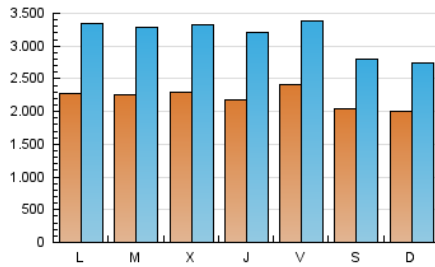

1. Cifras totales y promedios (Nacional e Internacional)

MES - AÑO	NAVEGADORES UNICOS	VISITAS	PAGINAS
Septiembre - 2018	1.839.894	9.381.150	13.891.635
PROMEDIO DIARIO	219.480	312.705	463.055
PROMEDIO LUNES-VIERNES	227.975	330.779	491.089
PROMEDIO SABADO-DOMINGO	202.491	276.557	406.985
PAGINAS / VISITAS	1,48		
DURACION MEDIA VISITAS	0:01:40		
DURACION MEDIA PAGINAS	0:03:29		

2. Secciones (Nacional e Internacional)

	PAGINAS	%
HOME	46.478	0.33 %
RESTO	13.845.157	99.67 %

3. Por día del mes (Nacional e Internacional)

Día	N. únicos	Visitas	Páginas	Día	N. únicos	Visitas	Páginas	Día	N. únicos	Visitas	Páginas
1	142.100	204.403	306.299	11	201.948	277.992	380.324	21	233.015	334.576	499.494
2	154.989	211.850	316.378	12	236.167	347.870	511.405	22	154.542	202.077	315.612
3	200.428	290.004	419.439	13	216.200	319.766	464.031	23	148.650	187.633	286.539
4	221.331	328.389	494.148	14	332.271	436.604	594.267	24	234.640	345.663	540.116
5	236.843	327.361	467.567	15	314.911	425.547	585.576	25	209.814	310.348	516.101
6	231.117	329.488	471.051	16	232.117	313.240	453.551	26	217.070	322.917	511.484
7	198.013	283.472	408.167	17	251.142	376.860	560.556	27	208.376	308.021	473.593
8	211.134	293.935	439.539	18	266.308	397.111	580.548	28	203.589	299.574	447.894
9	262.382	367.019	533.380	19	224.460	329.389	512.868	29	197.475	270.671	388.079
10	220.141	326.027	474.080	20	216.635	324.147	494.648	30	206.605	289.196	444.901

4. Gráficas (Nacional e Internacional)

4.1 Por día de la semana (promedio)

N. únicos / Visitas (x 100)

Páginas (x 100)

4.2 Por franja horaria (promedio)

Visitas (x 1000)

Páginas (x 1000)

4.3 Por meses