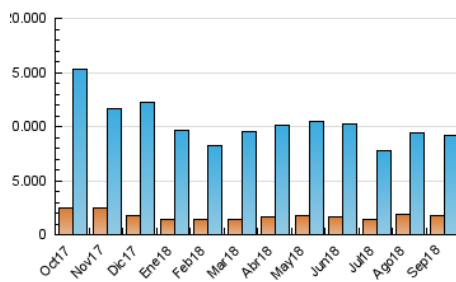

2. Secciones (Nacional)

	PAGINAS	%
HOME	43.403	0.32 %
RESTO	13.569.591	99.68 %

3. Por día del mes (Nacional)

Día	N. únicos	Visitas	Páginas	Día	N. únicos	Visitas	Páginas	Día	N. únicos	Visitas	Páginas
1	138.202	199.377	299.094	11	197.917	272.617	373.150	21	228.733	328.115	490.039
2	151.516	206.985	308.953	12	230.912	341.299	502.083	22	151.176	197.879	309.321
3	195.166	283.274	409.723	13	211.430	313.259	454.780	23	146.128	183.898	280.993
4	214.204	320.412	482.441	14	325.401	427.772	582.241	24	229.855	339.489	530.665
5	230.778	319.822	457.077	15	307.572	416.526	573.544	25	205.976	304.533	507.260
6	225.101	321.799	460.118	16	226.803	306.901	444.574	26	212.447	317.214	502.955
7	193.265	276.918	398.697	17	245.943	369.106	549.702	27	203.859	302.475	465.482
8	205.962	287.249	429.912	18	260.976	389.474	569.655	28	198.917	293.578	439.221
9	256.311	358.520	521.459	19	219.473	323.166	503.415	29	193.259	265.010	380.185
10	214.007	318.589	463.506	20	212.166	317.851	485.002	30	202.493	284.045	437.747

4. Gráficas (Nacional)

4.1 Por día de la semana (promedio)

N. únicos / Visitas (x 100)

Páginas (x 100)

4.2 Por franja horaria (promedio)

Visitas (x 1000)

Páginas (x 1000)

4.3 Por meses

N. únicos / Visitas (x 1000)

Páginas (x 1000)

5. Observaciones

Este Medio Electrónico de Comunicación ha sido medido por la herramienta Google Analytics de Google

6. Definiciones básicas (Para más información ver Normas Técnicas para el Control de los Medios Electrónicos de Comunicación)

Visita:

Una secuencia ininterrumpida de páginas servidas a un usuario válido. Si dicho usuario no realiza peticiones de páginas en un periodo de tiempo (30 min) la siguiente petición constituirá el inicio de una nueva visita.