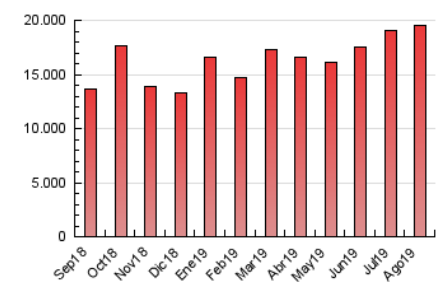

#### 3. Por día del mes (Nacional)

Día	N. únicos	Visitas	Páginas	Día	N. únicos	Visitas	Páginas	Día	N. únicos	Visitas	Páginas
1	341.890	497.966	673.462	11	352.667	517.816	699.319	21	316.585	437.562	578.855
2	330.538	464.804	621.450	12	336.567	487.302	662.560	22	339.113	481.869	648.774
3	292.077	400.293	538.399	13	335.607	479.183	632.009	23	327.220	451.769	606.381
4	295.278	404.866	556.087	14	316.243	440.965	582.356	24	305.781	413.704	562.708
5	340.155	496.955	673.815	15	258.895	345.677	449.667	25	324.845	461.686	622.078
6	355.692	519.044	715.462	16	305.628	418.201	567.013	26	311.958	428.538	576.215
7	350.785	504.676	686.387	17	310.838	431.115	567.115	27	353.080	512.397	689.577
8	324.836	451.746	622.293	18	325.964	446.612	590.540	28	334.487	473.403	629.379
9	338.583	476.494	644.276	19	325.266	439.538	594.183	29	366.962	538.612	728.466
10	349.204	495.416	667.984	20	416.348	583.229	773.296	30	396.565	582.560	783.904
								31	324.581	444.916	602.879

##### 4.1 Por día de la semana (promedio)

N. únicos / Visitas (x 100)

Páginas (x 100)

##### 4.2 Por franja horaria (promedio)

Visitas (x 1000)

Páginas (x 1000)

##### 4.3 Por meses

N. únicos / Visitas (x 1000)

Páginas (x 1000)