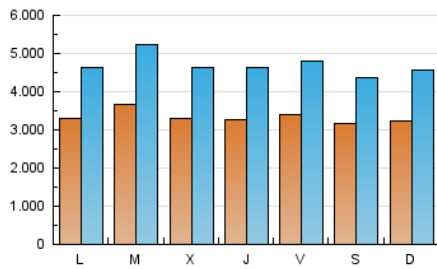

4. Gráficas (Nacional)

4.1 Por día de la semana (promedio)

N. únicos / Visitas (x 100)