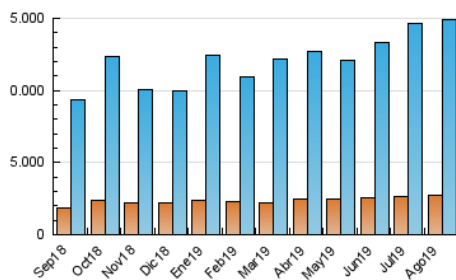

### 3. Por día del mes (Nacional e Internacional)

Día	N. únicos	Visitas	Páginas	Día	N. únicos	Visitas	Páginas	Día	N. únicos	Visitas	Páginas
1	350.029	508.870	688.169	11	363.331	531.836	717.901	21	325.741	450.529	596.033
2	337.483	474.985	635.104	12	346.426	500.946	681.081	22	350.201	495.926	667.976
3	299.370	409.302	550.746	13	345.012	493.040	650.492	23	337.791	464.733	623.771
4	302.901	413.875	568.448	14	325.874	454.107	599.726	24	313.513	425.069	578.213
5	349.025	508.492	689.332	15	267.541	355.794	462.931	25	333.729	473.328	637.778
6	365.916	532.052	733.236	16	315.843	430.229	583.139	26	320.946	439.889	591.535
7	362.881	518.976	706.183	17	321.291	444.021	584.340	27	363.873	525.094	706.862
8	335.050	464.805	640.435	18	334.602	458.509	606.474	28	343.717	485.517	645.588
9	349.224	489.837	662.559	19	334.419	451.669	610.547	29	378.571	552.135	746.540
10	359.100	509.929	687.756	20	429.110	599.395	795.432	30	408.031	597.345	803.593
								31	331.936	455.263	616.977

##### 4.1 Por día de la semana (promedio)

N. únicos / Visitas (x 100)

Páginas (x 100)

##### 4.2 Por franja horaria (promedio)

Visitas (x 1000)

Páginas (x 1000)

##### 4.3 Por meses

N. únicos / Visitas (x 1000)

Páginas (x 1000)