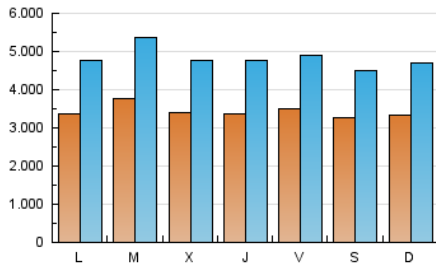

4. Gráficas (Nacional e Internacional)

4.1 Por día de la semana (promedio)

N. únicos / Visitas (x 100)