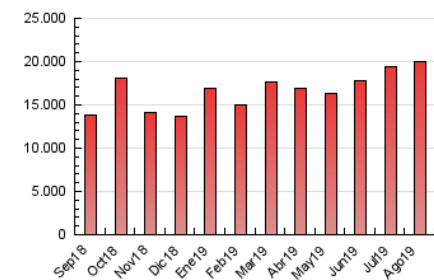

### 3. Por día del mes (Nacional e Internacional)

Día	N. únicos	Visitas	Páginas	Día	N. únicos	Visitas	Páginas	Día	N. únicos	Visitas	Páginas
1	350.029	508.870	688.169	11	363.331	531.836	717.901	21	325.741	450.529	596.033
2	337.483	474.985	635.104	12	346.426	500.946	681.081	22	350.201	495.926	667.976
3	299.370	409.302	550.746	13	345.012	493.040	650.492	23	337.791	464.733	623.771
4	302.901	413.875	568.448	14	325.874	454.107	599.726	24	313.513	425.069	578.213
5	349.025	508.492	689.332	15	267.541	355.794	462.931	25	333.729	473.328	637.778
6	365.916	532.052	733.236	16	315.843	430.229	583.139	26	320.946	439.889	591.535
7	362.881	518.976	706.183	17	321.291	444.021	584.340	27	363.873	525.094	706.862
8	335.050	464.805	640.435	18	334.602	458.509	606.474	28	343.717	485.517	645.588
9	349.224	489.837	662.559	19	334.419	451.669	610.547	29	378.571	552.135	746.540
10	359.100	509.929	687.756	20	429.110	599.395	795.432	30	408.031	597.345	803.593
								31	331.936	455.263	616.977

##### 4.1 Por día de la semana (promedio)

N. únicos / Visitas (x 100)

Páginas (x 100)

##### 4.2 Por franja horaria (promedio)

Visitas (x 1000)

Páginas (x 1000)

##### 4.3 Por meses

N. únicos / Visitas (x 1000)

Páginas (x 1000)