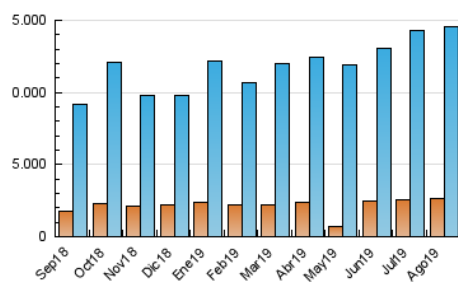

#### 3. Por día del mes (Nacional)

Día	N. únicos	Visitas	Páginas	Día	N. únicos	Visitas	Páginas	Día	N. únicos	Visitas	Páginas
1	341.890	497.966	673.462	11	352.667	517.816	699.319	21	316.585	437.562	578.855
2	330.538	464.804	621.450	12	336.567	487.302	662.560	22	339.113	481.869	648.774
3	292.077	400.293	538.399	13	335.607	479.183	632.009	23	327.220	451.769	606.381
4	295.278	404.866	556.087	14	316.243	440.965	582.356	24	305.781	413.704	562.708
5	340.155	496.955	673.815	15	258.895	345.677	449.667	25	324.845	461.686	622.078
6	355.692	519.044	715.462	16	305.628	418.201	567.013	26	311.958	428.538	576.215
7	350.785	504.676	686.387	17	310.838	431.115	567.115	27	353.080	512.397	689.577
8	324.836	451.746	622.293	18	325.964	446.612	590.540	28	334.487	473.403	629.379
9	338.583	476.494	644.276	19	325.266	439.538	594.183	29	366.962	538.612	728.466
10	349.204	495.416	667.984	20	416.348	583.229	773.296	30	396.565	582.560	783.904
								31	324.581	444.916	602.879

##### 4.1 Por día de la semana (promedio)

N. únicos / Visitas (x 100)

Páginas (x 100)

##### 4.2 Por franja horaria (promedio)

Visitas (x 1000)

Páginas (x 1000)

##### 4.3 Por meses

N. únicos / Visitas (x 1000)

Páginas (x 1000)