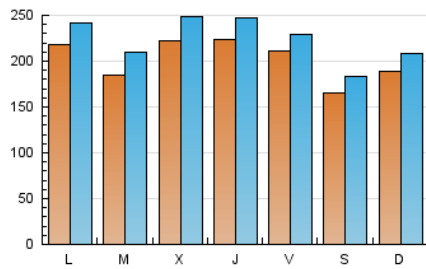

1. Cifras totales y promedios (Nacional e Internacional)

MES - AÑO	NAVEGADORES UNICOS	VISITAS	PAGINAS
Julio - 2024	336.544	696.484	795.991
PROMEDIO DIARIO	20.247	22.467	25.677
PROMEDIO LUNES-VIERNES	21.128	23.470	26.851
PROMEDIO SABADO-DOMINGO	17.713	19.585	22.302
PAGINAS / VISITAS	1,14		
DURACION MEDIA VISITAS	0:02:08		
TIEMPO INTERACCIÓN MEDIO	0:01:35		

2. Secciones (Nacional e Internacional)

	PAGINAS	%
HOME	17.038	2.14 %
RESTO	778.953	97.86 %

3. Por día del mes (Nacional e Internacional)

Día	N. únicos	Visitas	Páginas	Día	N. únicos	Visitas	Páginas	Día	N. únicos	Visitas	Páginas
1	9.709	10.757	12.140	11	16.574	18.363	20.944	21	26.863	29.916	33.989
2	10.659	11.765	13.100	12	19.903	22.097	25.842	22	35.320	37.218	43.210
3	20.798	23.038	25.592	13	15.043	16.935	19.124	23	26.871	31.279	35.851
4	30.980	33.869	38.261	14	15.859	17.154	19.631	24	20.893	23.665	26.979
5	30.010	31.972	37.080	15	25.013	28.589	32.071	25	22.165	24.300	28.225
6	18.072	19.450	22.491	16	19.279	21.506	24.666	26	18.489	20.272	24.235
7	15.597	16.893	19.730	17	21.334	24.273	28.043	27	19.834	22.116	24.510
8	13.042	14.408	16.789	18	19.828	22.410	25.969	28	17.327	19.272	22.058
9	13.235	14.967	16.782	19	15.857	17.211	19.960	29	25.718	29.745	33.080
10	16.522	18.625	21.581	20	13.112	14.940	16.882	30	22.311	25.067	28.987
								31	31.429	34.412	38.189

4. Gráficas (Nacional e Internacional)

4.1 Por día de la semana (promedio)

N. únicos / Visitas (x 100)

Páginas (x 100)

4.2 Por franja horaria (promedio)

Visitas_ (x 1000)

Páginas (x 1000)

4.3 Por meses