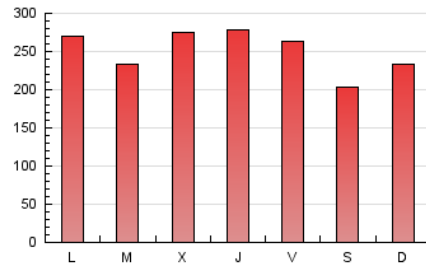

1. Cifras totales y promedios (Nacional)

MES - AÑO	NAVEGADORES UNICOS	VISITAS	PAGINAS
Julio - 2024	329.388	682.980	781.304
PROMEDIO DIARIO	19.853	22.032	25.203
PROMEDIO LUNES-VIERNES	20.727	23.030	26.367
PROMEDIO SABADO-DOMINGO	17.343	19.162	21.858
PAGINAS / VISITAS	1,14		
DURACION MEDIA VISITAS	0:02:08		
TIEMPO INTERACCIÓN MEDIO	0:01:36		

2. Secciones (Nacional)

	PAGINAS	%
HOME	16.560	2.12 %
RESTO	764.744	97.88 %

3. Por día del mes (Nacional)

Día	N. únicos	Visitas	Páginas	Día	N. únicos	Visitas	Páginas	Día	N. únicos	Visitas	Páginas
1	9.472	10.501	11.890	11	16.228	17.881	20.495	21	26.402	29.482	33.373
2	10.424	11.492	12.813	12	19.498	21.755	25.348	22	34.846	36.767	42.624
3	20.500	22.696	25.246	13	14.733	16.512	18.714	23	26.425	30.857	35.274
4	30.659	33.478	37.893	14	15.513	16.900	19.254	24	20.416	23.052	26.441
5	29.710	31.646	36.698	15	24.436	27.844	31.384	25	21.689	23.759	27.648
6	17.697	19.061	22.070	16	18.775	20.974	24.120	26	18.170	19.962	23.802
7	15.343	16.610	19.396	17	20.865	23.805	27.455	27	19.413	21.577	23.992
8	12.753	14.099	16.422	18	19.333	21.798	25.374	28	16.901	18.755	21.592
9	12.938	14.662	16.460	19	15.499	16.854	19.530	29	25.234	29.081	32.453
10	16.135	18.291	21.161	20	12.742	14.402	16.473	30	21.829	24.613	28.391
								31	30.880	33.814	37.518

4. Gráficas (Nacional)

4.1 Por día de la semana (promedio)

N. únicos / Visitas (x 100)

Páginas (x 100)

4.2 Por franja horaria (promedio)

Visitas_ (x 1000)

Páginas (x 1000)

4.3 Por meses