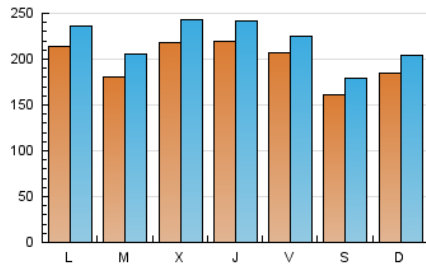

1. Cifras totales y promedios (Nacional)

MES - AÑO	NAVEGADORES UNICOS	VISITAS	PAGINAS
Julio - 2024	329.388	682.980	781.304
PROMEDIO DIARIO	19.853	22.032	25.203
PROMEDIO LUNES-VIERNES	20.727	23.030	26.367
PROMEDIO SABADO-DOMINGO	17.343	19.162	21.858
PAGINAS / VISITAS	1,14		
DURACION MEDIA VISITAS	0:02:08		
TIEMPO INTERACCIÓN MEDIO	0:01:36		

2. Secciones (Nacional)

	PAGINAS	%
HOME	16.560	2.12 %
RESTO	764.744	97.88 %

3. Por día del mes (Nacional)

Día	N. únicos	Visitas	Páginas	Día	N. únicos	Visitas	Páginas	Día	N. únicos	Visitas	Páginas
1	9.472	10.501	11.890	11	16.228	17.881	20.495	21	26.402	29.482	33.373
2	10.424	11.492	12.813	12	19.498	21.755	25.348	22	34.846	36.767	42.624
3	20.500	22.696	25.246	13	14.733	16.512	18.714	23	26.425	30.857	35.274
4	30.659	33.478	37.893	14	15.513	16.900	19.254	24	20.416	23.052	26.441
5	29.710	31.646	36.698	15	24.436	27.844	31.384	25	21.689	23.759	27.648
6	17.697	19.061	22.070	16	18.775	20.974	24.120	26	18.170	19.962	23.802
7	15.343	16.610	19.396	17	20.865	23.805	27.455	27	19.413	21.577	23.992
8	12.753	14.099	16.422	18	19.333	21.798	25.374	28	16.901	18.755	21.592
9	12.938	14.662	16.460	19	15.499	16.854	19.530	29	25.234	29.081	32.453
10	16.135	18.291	21.161	20	12.742	14.402	16.473	30	21.829	24.613	28.391
								31	30.880	33.814	37.518

4. Gráficas (Nacional)

4.1 Por día de la semana (promedio)

N. únicos / Visitas (x 100)

Páginas (x 100)

4.2 Por franja horaria (promedio)

Visitas_ (x 1000)

Páginas (x 1000)

4.3 Por meses