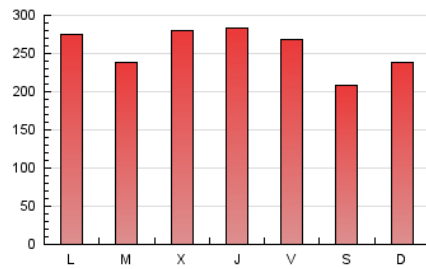

1. Cifras totales y promedios (Nacional e Internacional)

MES - AÑO	NAVEGADORES UNICOS	VISITAS	PAGINAS
Julio - 2024	336.544	696.484	795.991
PROMEDIO DIARIO	20.247	22.467	25.677
PROMEDIO LUNES-VIERNES	21.128	23.470	26.851
PROMEDIO SABADO-DOMINGO	17.713	19.585	22.302
PAGINAS / VISITAS	1,14		
DURACION MEDIA VISITAS	0:02:08		
TIEMPO INTERACCIÓN MEDIO	0:01:35		

2. Secciones (Nacional e Internacional)

	PAGINAS	%
HOME	17.038	2.14 %
RESTO	778.953	97.86 %

3. Por día del mes (Nacional e Internacional)

Día	N. únicos	Visitas	Páginas	Día	N. únicos	Visitas	Páginas	Día	N. únicos	Visitas	Páginas
1	9.709	10.757	12.140	11	16.574	18.363	20.944	21	26.863	29.916	33.989
2	10.659	11.765	13.100	12	19.903	22.097	25.842	22	35.320	37.218	43.210
3	20.798	23.038	25.592	13	15.043	16.935	19.124	23	26.871	31.279	35.851
4	30.980	33.869	38.261	14	15.859	17.154	19.631	24	20.893	23.665	26.979
5	30.010	31.972	37.080	15	25.013	28.589	32.071	25	22.165	24.300	28.225
6	18.072	19.450	22.491	16	19.279	21.506	24.666	26	18.489	20.272	24.235
7	15.597	16.893	19.730	17	21.334	24.273	28.043	27	19.834	22.116	24.510
8	13.042	14.408	16.789	18	19.828	22.410	25.969	28	17.327	19.272	22.058
9	13.235	14.967	16.782	19	15.857	17.211	19.960	29	25.718	29.745	33.080
10	16.522	18.625	21.581	20	13.112	14.940	16.882	30	22.311	25.067	28.987
								31	31.429	34.412	38.189

4. Gráficas (Nacional e Internacional)

4.1 Por día de la semana (promedio)

N. únicos / Visitas (x 100)

Páginas (x 100)

4.2 Por franja horaria (promedio)

Visitas_ (x 1000)

Páginas (x 1000)

4.3 Por meses