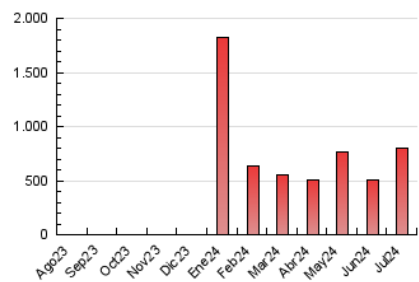

Páginas (x 1000)