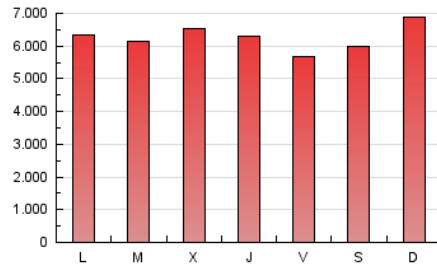

1. Cifras totales y promedios (Nacional e Internacional)

MES - AÑO	NAVEGADORES UNICOS	VISITAS	PAGINAS
Julio - 2019	2.618.189	14.607.928	19.462.620
PROMEDIO DIARIO	334.146	471.223	627.826
PROMEDIO LUNES-VIERNES	330.171	466.215	622.112
PROMEDIO SABADO-DOMINGO	345.574	485.624	644.256
PAGINAS / VISITAS	1,33		
DURACION MEDIA VISITAS	0:01:21		
DURACION MEDIA PAGINAS	0:04:03		

2. Secciones (Nacional e Internacional)

	PAGINAS	%
HOME	91.244	0.47 %
RESTO	19.371.376	99.53 %

3. Por día del mes (Nacional e Internacional)

Día	N. únicos	Visitas	Páginas	Día	N. únicos	Visitas	Páginas	Día	N. únicos	Visitas	Páginas
1	367.441	497.756	665.030	11	319.579	442.237	590.784	21	353.329	507.025	685.420
2	313.005	440.008	588.558	12	277.649	378.501	501.375	22	367.396	518.029	697.405
3	319.934	465.207	632.464	13	308.036	411.980	523.301	23	361.645	522.775	704.720
4	318.369	450.708	608.826	14	324.364	442.277	556.470	24	371.632	555.083	755.583
5	307.084	430.453	579.461	15	298.749	431.967	568.604	25	350.564	510.362	683.025
6	303.435	411.563	549.365	16	308.360	427.928	565.444	26	368.794	511.070	676.534
7	378.109	546.080	735.210	17	370.884	536.140	698.321	27	385.787	550.128	746.886
8	337.501	482.193	641.881	18	338.049	473.618	633.909	28	379.589	574.805	779.202
9	327.038	477.740	623.115	19	276.111	384.072	519.888	29	329.731	451.974	599.424
10	309.828	438.815	583.023	20	331.939	441.133	578.196	30	332.320	450.588	597.491
								31	322.277	445.713	593.705

4. Gráficas (Nacional e Internacional)

4.1 Por día de la semana (promedio)

N. únicos / Visitas (x 100)

Páginas (x 100)

4.2 Por franja horaria (promedio)

Visitas (x 1000)

Páginas (x 1000)

4.3 Por meses