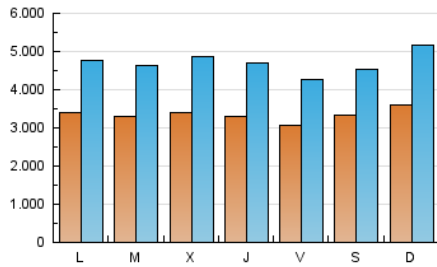

1. Cifras totales y promedios (Nacional e Internacional)

MES - AÑO	NAVEGADORES UNICOS	VISITAS	PAGINAS
Julio - 2019	2.618.189	14.607.928	19.462.620
PROMEDIO DIARIO	334.146	471.223	627.826
PROMEDIO LUNES-VIERNES	330.171	466.215	622.112
PROMEDIO SABADO-DOMINGO	345.574	485.624	644.256
PAGINAS / VISITAS	1,33		
DURACION MEDIA VISITAS	0:01:21		
DURACION MEDIA PAGINAS	0:04:03		

2. Secciones (Nacional e Internacional)

	PAGINAS	%
HOME	91.244	0.47 %
RESTO	19.371.376	99.53 %

3. Por día del mes (Nacional e Internacional)

Día	N. únicos	Visitas	Páginas	Día	N. únicos	Visitas	Páginas	Día	N. únicos	Visitas	Páginas
1	367.441	497.756	665.030	11	319.579	442.237	590.784	21	353.329	507.025	685.420
2	313.005	440.008	588.558	12	277.649	378.501	501.375	22	367.396	518.029	697.405
3	319.934	465.207	632.464	13	308.036	411.980	523.301	23	361.645	522.775	704.720
4	318.369	450.708	608.826	14	324.364	442.277	556.470	24	371.632	555.083	755.583
5	307.084	430.453	579.461	15	298.749	431.967	568.604	25	350.564	510.362	683.025
6	303.435	411.563	549.365	16	308.360	427.928	565.444	26	368.794	511.070	676.534
7	378.109	546.080	735.210	17	370.884	536.140	698.321	27	385.787	550.128	746.886
8	337.501	482.193	641.881	18	338.049	473.618	633.909	28	379.589	574.805	779.202
9	327.038	477.740	623.115	19	276.111	384.072	519.888	29	329.731	451.974	599.424
10	309.828	438.815	583.023	20	331.939	441.133	578.196	30	332.320	450.588	597.491
								31	322.277	445.713	593.705

4. Gráficas (Nacional e Internacional)

4.1 Por día de la semana (promedio)

N. únicos / Visitas (x 100)

Páginas (x 100)

4.2 Por franja horaria (promedio)

Visitas (x 1000)

Páginas (x 1000)

4.3 Por meses