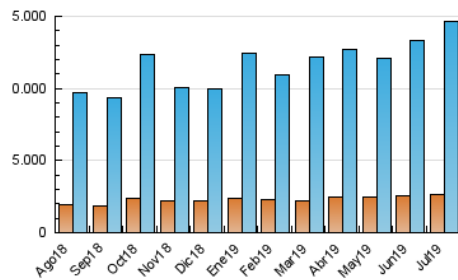

4.3 Por meses

N. únicos / Visitas (x 1000)