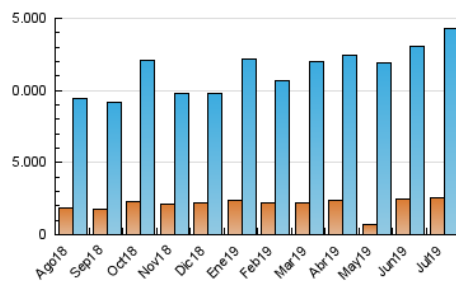

4.3 Por meses

N. únicos / Visitas (x 1000)