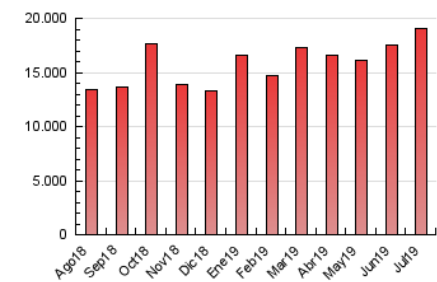

Páginas (x 1000)