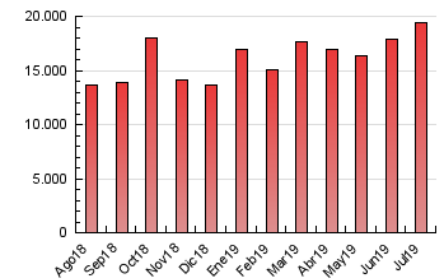

Páginas (x 1000)