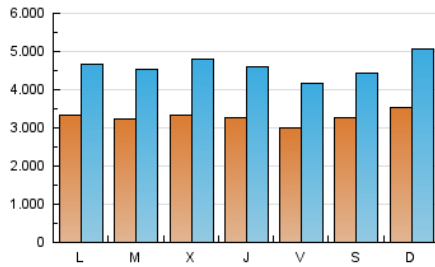

1. Cifras totales y promedios (Nacional)

MES - AÑO	NAVEGADORES UNICOS	VISITAS	PAGINAS
Julio - 2019	2.550.343	14.321.264	19.081.091
PROMEDIO DIARIO	327.351	461.976	615.519
PROMEDIO LUNES-VIERNES	323.428	457.061	609.898
PROMEDIO SABADO-DOMINGO	338.629	476.109	631.681
PAGINAS / VISITAS	1,33		
DURACION MEDIA VISITAS	0:01:21		
DURACION MEDIA PAGINAS	0:04:03		

2. Secciones (Nacional)

	PAGINAS	%
HOME	87.351	0.46 %
RESTO	18.993.740	99.54 %

3. Por día del mes (Nacional)

Día	N. únicos	Visitas	Páginas	Día	N. únicos	Visitas	Páginas	Día	N. únicos	Visitas	Páginas
1	360.430	488.142	652.389	11	312.442	433.650	579.249	21	346.649	497.399	672.518
2	307.044	431.679	577.572	12	272.569	370.670	490.829	22	359.586	508.353	684.384
3	312.819	456.638	620.670	13	301.325	404.024	513.141	23	353.804	512.876	691.786
4	312.497	442.045	597.227	14	318.159	434.070	545.961	24	363.372	544.132	740.916
5	299.772	421.482	567.399	15	293.384	424.011	558.084	25	343.806	500.294	669.579
6	296.387	403.011	538.035	16	302.624	419.517	554.440	26	361.068	500.373	662.075
7	370.823	535.542	721.221	17	364.688	526.046	685.013	27	378.212	538.842	731.545
8	330.822	472.953	629.524	18	331.867	464.162	621.320	28	371.767	563.627	764.407
9	320.390	468.247	610.738	19	270.059	376.230	509.216	29	321.919	442.450	586.611
10	304.019	430.707	572.217	20	325.708	432.353	566.620	30	324.969	441.444	585.221
								31	314.888	436.295	581.184

4. Gráficas (Nacional)

4.1 Por día de la semana (promedio)

N. únicos / Visitas (x 100)

Páginas (x 100)

4.2 Por franja horaria (promedio)

Visitas (x 1000)

Páginas (x 1000)

4.3 Por meses