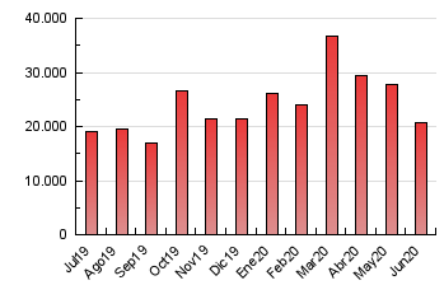

##### 4.1 Por día de la semana (promedio)

N. únicos / Visitas (x 100)

Páginas (x 100)

##### 4.2 Por franja horaria (promedio)

Visitas (x 1000)

Páginas (x 1000)

##### 4.3 Por meses

N. únicos / Visitas (x 1000)

Páginas (x 1000)