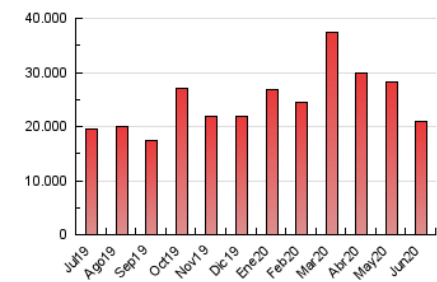

##### 4.1 Por día de la semana (promedio)

N. únicos / Visitas (x 100)

Páginas (x 100)

##### 4.2 Por franja horaria (promedio)

Visitas (x 1000)

Páginas (x 1000)

##### 4.3 Por meses

N. únicos / Visitas (x 1000)

Páginas (x 1000)