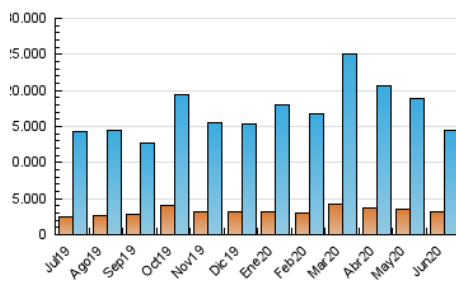

##### 4.1 Por día de la semana (promedio)

N. únicos / Visitas (x 100)

Páginas (x 100)

##### 4.2 Por franja horaria (promedio)

Visitas (x 1000)

Páginas (x 1000)

##### 4.3 Por meses

N. únicos / Visitas (x 1000)

Páginas (x 1000)