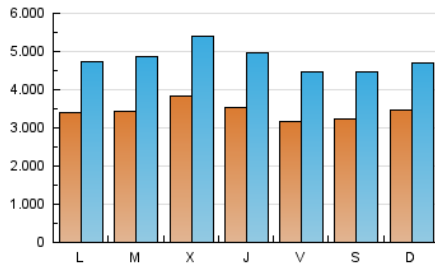

4. Gráficas (Nacional)

4.1 Por día de la semana (promedio)

N. únicos / Visitas (x 100)