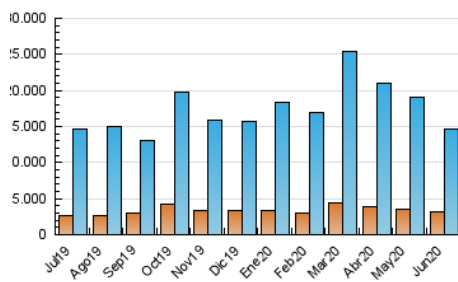

##### 4.1 Por día de la semana (promedio)

N. únicos / Visitas (x 100)

Páginas (x 100)

##### 4.2 Por franja horaria (promedio)

Visitas (x 1000)

Páginas (x 1000)

##### 4.3 Por meses

N. únicos / Visitas (x 1000)

Páginas (x 1000)