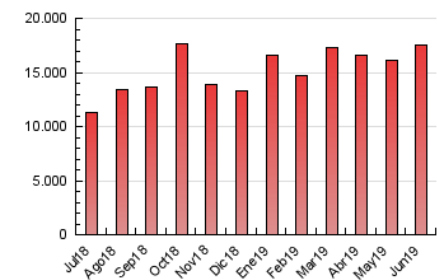

#### 3. Por día del mes (Nacional)

Día	N. únicos	Visitas	Páginas	Día	N. únicos	Visitas	Páginas	Día	N. únicos	Visitas	Páginas
1	249.318	334.690	448.951	11	377.091	552.433	734.333	21	338.211	487.966	653.000
2	273.313	358.973	475.887	12	295.536	417.275	558.749	22	317.837	437.102	579.599
3	282.912	391.473	515.199	13	358.486	500.269	666.345	23	294.365	404.320	537.412
4	302.934	422.838	560.564	14	309.855	432.075	578.092	24	293.411	400.092	535.791
5	318.092	455.953	613.472	15	238.407	311.105	427.706	25	311.123	427.383	583.376
6	256.564	346.081	461.001	16	230.559	293.569	412.487	26	345.080	451.017	584.978
7	254.468	349.089	476.680	17	343.619	538.523	763.484	27	369.296	550.970	751.971
8	237.466	311.993	415.203	18	347.290	501.337	683.917	28	336.261	463.472	616.935
9	289.587	382.859	510.211	19	393.647	596.585	804.991	29	314.704	433.950	584.726
10	369.726	506.217	656.821	20	405.731	567.266	759.100	30	307.270	416.920	580.659

##### 4.1 Por día de la semana (promedio)

N. únicos / Visitas (x 100)

Páginas (x 100)

##### 4.2 Por franja horaria (promedio)

Visitas (x 1000)

Páginas (x 1000)

##### 4.3 Por meses

N. únicos / Visitas (x 1000)

Páginas (x 1000)