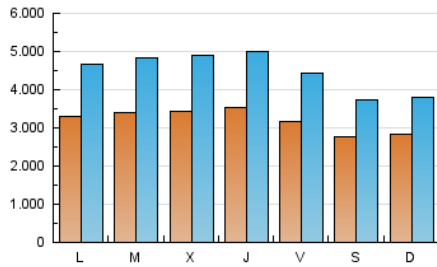

4. Gráficas (Nacional e Internacional)

4.1 Por día de la semana (promedio)

N. únicos / Visitas (x 100)