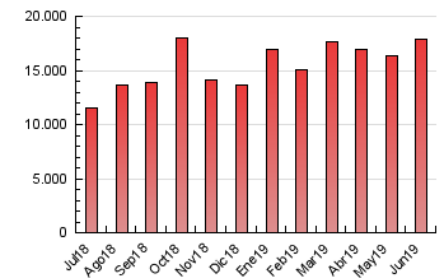

### 1. Cifras totales y promedios (Nacional e Internacional)

MES - AÑO	NAVEGADORES UNICOS	VISITAS	PAGINAS
Junio - 2019	2.568.094	13.287.589	17.858.873
<b>PROMEDIO DIARIO</b>	<b>318.368</b>	<b>442.920</b>	<b>595.296</b>
<b>PROMEDIO LUNES-VIERNES</b>	336.994	476.495	639.389
<b>PROMEDIO SABADO-DOMINGO</b>	281.114	375.769	507.109
<b>PAGINAS / VISITAS</b>	1,34		
<b>DURACION MEDIA VISITAS</b>	0:01:23		
<b>DURACION MEDIA PAGINAS</b>	0:04:03		

### 3. Por día del mes (Nacional e Internacional)

Día	N. únicos	Visitas	Páginas	Día	N. únicos	Visitas	Páginas	Día	N. únicos	Visitas	Páginas
1	254.539	340.793	457.108	11	383.703	562.497	747.398	21	343.949	497.236	665.530
2	278.891	365.161	484.036	12	301.792	424.980	568.929	22	324.400	445.824	591.181
3	288.486	398.077	523.970	13	367.292	509.463	678.657	23	301.071	413.192	549.809
4	308.709	429.989	570.127	14	316.278	440.576	589.603	24	298.773	407.024	544.945
5	324.427	463.767	623.953	15	243.171	317.396	436.524	25	316.785	435.501	594.096
6	261.862	352.279	469.222	16	235.559	299.055	420.074	26	352.618	460.094	596.786
7	260.107	355.440	485.320	17	349.800	547.437	775.673	27	377.120	562.463	767.336
8	242.740	318.211	423.863	18	353.434	509.557	695.160	28	344.799	473.714	630.678
9	294.915	389.348	519.322	19	399.836	606.865	818.689	29	322.001	443.248	597.129
10	377.259	514.984	668.294	20	412.856	577.952	773.415	30	313.854	425.466	592.046

4. Gráficas (Nacional e Internacional)

4.1 Por día de la semana (promedio)

N. únicos / Visitas (x 100)

Páginas (x 100)

4.2 Por franja horaria (promedio)

Visitas (x 1000)

Páginas (x 1000)

4.3 Por meses

N. únicos / Visitas (x 1000)

Páginas (x 1000)