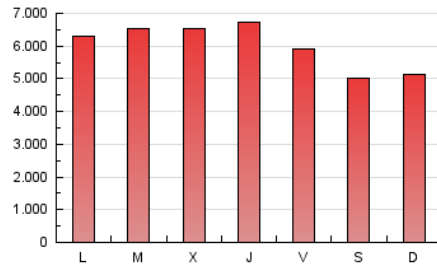

### 1. Cifras totales y promedios (Nacional e Internacional)

MES - AÑO	NAVEGADORES UNICOS	VISITAS	PAGINAS
Junio - 2019	2.568.094	13.287.589	17.858.873
<b>PROMEDIO DIARIO</b>	<b>318.368</b>	<b>442.920</b>	<b>595.296</b>
<b>PROMEDIO LUNES-VIERNES</b>	336.994	476.495	639.389
<b>PROMEDIO SABADO-DOMINGO</b>	281.114	375.769	507.109
<b>PAGINAS / VISITAS</b>	1,34		
<b>DURACION MEDIA VISITAS</b>	0:01:23		
<b>DURACION MEDIA PAGINAS</b>	0:04:03		

### 3. Por día del mes (Nacional e Internacional)

Día	N. únicos	Visitas	Páginas	Día	N. únicos	Visitas	Páginas	Día	N. únicos	Visitas	Páginas
1	254.539	340.793	457.108	11	383.703	562.497	747.398	21	343.949	497.236	665.530
2	278.891	365.161	484.036	12	301.792	424.980	568.929	22	324.400	445.824	591.181
3	288.486	398.077	523.970	13	367.292	509.463	678.657	23	301.071	413.192	549.809
4	308.709	429.989	570.127	14	316.278	440.576	589.603	24	298.773	407.024	544.945
5	324.427	463.767	623.953	15	243.171	317.396	436.524	25	316.785	435.501	594.096
6	261.862	352.279	469.222	16	235.559	299.055	420.074	26	352.618	460.094	596.786
7	260.107	355.440	485.320	17	349.800	547.437	775.673	27	377.120	562.463	767.336
8	242.740	318.211	423.863	18	353.434	509.557	695.160	28	344.799	473.714	630.678
9	294.915	389.348	519.322	19	399.836	606.865	818.689	29	322.001	443.248	597.129
10	377.259	514.984	668.294	20	412.856	577.952	773.415	30	313.854	425.466	592.046

4. Gráficas (Nacional e Internacional)

4.1 Por día de la semana (promedio)

N. únicos / Visitas (x 100)

Páginas (x 100)

4.2 Por franja horaria (promedio)

Visitas (x 1000)

Páginas (x 1000)

4.3 Por meses