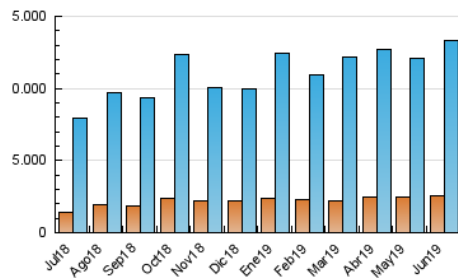

### 1. Cifras totales y promedios (Nacional e Internacional)

MES - AÑO	NAVEGADORES UNICOS	VISITAS	PAGINAS
Junio - 2019	2.568.094	13.287.589	17.858.873
<b>PROMEDIO DIARIO</b>	<b>318.368</b>	<b>442.920</b>	<b>595.296</b>
<b>PROMEDIO LUNES-VIERNES</b>	336.994	476.495	639.389
<b>PROMEDIO SABADO-DOMINGO</b>	281.114	375.769	507.109
<b>PAGINAS / VISITAS</b>	1,34		
<b>DURACION MEDIA VISITAS</b>	0:01:23		
<b>DURACION MEDIA PAGINAS</b>	0:04:03		

### 3. Por día del mes (Nacional e Internacional)

Día	N. únicos	Visitas	Páginas	Día	N. únicos	Visitas	Páginas	Día	N. únicos	Visitas	Páginas
1	254.539	340.793	457.108	11	383.703	562.497	747.398	21	343.949	497.236	665.530
2	278.891	365.161	484.036	12	301.792	424.980	568.929	22	324.400	445.824	591.181
3	288.486	398.077	523.970	13	367.292	509.463	678.657	23	301.071	413.192	549.809
4	308.709	429.989	570.127	14	316.278	440.576	589.603	24	298.773	407.024	544.945
5	324.427	463.767	623.953	15	243.171	317.396	436.524	25	316.785	435.501	594.096
6	261.862	352.279	469.222	16	235.559	299.055	420.074	26	352.618	460.094	596.786
7	260.107	355.440	485.320	17	349.800	547.437	775.673	27	377.120	562.463	767.336
8	242.740	318.211	423.863	18	353.434	509.557	695.160	28	344.799	473.714	630.678
9	294.915	389.348	519.322	19	399.836	606.865	818.689	29	322.001	443.248	597.129
10	377.259	514.984	668.294	20	412.856	577.952	773.415	30	313.854	425.466	592.046

4. Gráficas (Nacional e Internacional)

4.1 Por día de la semana (promedio)

N. únicos / Visitas (x 100)

Páginas (x 100)

4.2 Por franja horaria (promedio)

Visitas (x 1000)

Páginas (x 1000)

4.3 Por meses

N. únicos / Visitas (x 1000)

Páginas (x 1000)