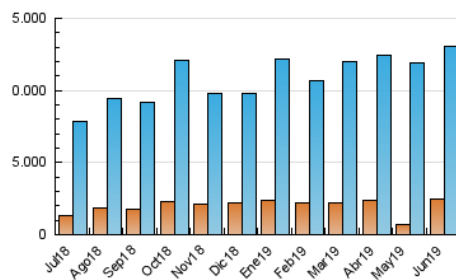

#### 3. Por día del mes (Nacional)

Día	N. únicos	Visitas	Páginas	Día	N. únicos	Visitas	Páginas	Día	N. únicos	Visitas	Páginas
1	249.318	334.690	448.951	11	377.091	552.433	734.333	21	338.211	487.966	653.000
2	273.313	358.973	475.887	12	295.536	417.275	558.749	22	317.837	437.102	579.599
3	282.912	391.473	515.199	13	358.486	500.269	666.345	23	294.365	404.320	537.412
4	302.934	422.838	560.564	14	309.855	432.075	578.092	24	293.411	400.092	535.791
5	318.092	455.953	613.472	15	238.407	311.105	427.706	25	311.123	427.383	583.376
6	256.564	346.081	461.001	16	230.559	293.569	412.487	26	345.080	451.017	584.978
7	254.468	349.089	476.680	17	343.619	538.523	763.484	27	369.296	550.970	751.971
8	237.466	311.993	415.203	18	347.290	501.337	683.917	28	336.261	463.472	616.935
9	289.587	382.859	510.211	19	393.647	596.585	804.991	29	314.704	433.950	584.726
10	369.726	506.217	656.821	20	405.731	567.266	759.100	30	307.270	416.920	580.659

##### 4.1 Por día de la semana (promedio)

N. únicos / Visitas (x 100)

Páginas (x 100)

##### 4.2 Por franja horaria (promedio)

Visitas (x 1000)

Páginas (x 1000)

##### 4.3 Por meses

N. únicos / Visitas (x 1000)

Páginas (x 1000)