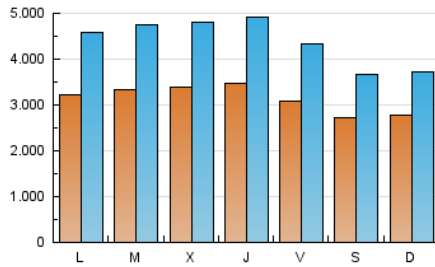

4. Gráficas (Nacional)

4.1 Por día de la semana (promedio)

N. únicos / Visitas (x 100)