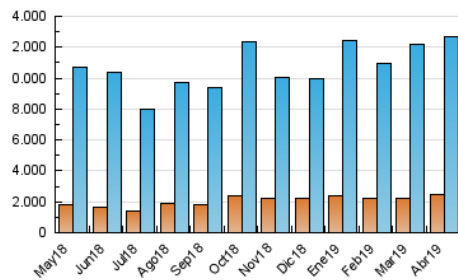

4.3 Por meses

N. únicos / Visitas (x 1000)