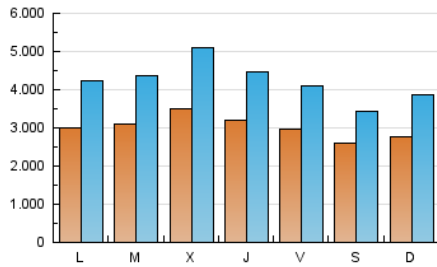

1. Cifras totales y promedios (Nacional e Internacional)

MES - AÑO	NAVEGADORES UNICOS	VISITAS	PAGINAS
Abril - 2019	2.459.192	12.676.314	16.909.172
PROMEDIO DIARIO	301.944	422.544	563.639
PROMEDIO LUNES-VIERNES	314.289	443.606	588.893
PROMEDIO SABADO-DOMINGO	267.995	364.623	494.191
PAGINAS / VISITAS	1,33		
DURACION MEDIA VISITAS	0:01:14		
DURACION MEDIA PAGINAS	0:03:41		

2. Secciones (Nacional e Internacional)

	PAGINAS	%
HOME	86.270	0.51 %
RESTO	16.822.902	99.49 %

3. Por día del mes (Nacional e Internacional)

Día	N. únicos	Visitas	Páginas	Día	N. únicos	Visitas	Páginas	Día	N. únicos	Visitas	Páginas
1	298.104	413.530	546.917	11	274.651	380.078	501.714	21	284.949	368.782	485.161
2	303.739	416.473	559.471	12	265.027	353.425	469.123	22	245.547	310.151	391.853
3	408.247	599.947	807.645	13	235.552	316.214	422.489	23	262.939	344.282	452.797
4	329.190	471.287	609.296	14	277.275	370.468	499.348	24	274.317	372.244	502.422
5	279.984	406.617	540.584	15	365.554	533.198	722.400	25	305.404	419.922	544.468
6	216.975	280.714	368.902	16	363.313	534.806	716.972	26	274.304	364.493	476.522
7	233.970	311.200	427.750	17	380.105	536.624	702.175	27	233.097	297.127	392.856
8	260.189	353.959	466.210	18	368.767	513.423	682.903	28	313.930	491.173	681.487
9	358.657	537.682	697.170	19	367.125	518.276	721.651	29	326.795	502.492	667.074
10	343.330	530.087	713.231	20	348.208	481.305	675.533	30	259.062	346.335	463.048

4. Gráficas (Nacional e Internacional)

4.1 Por día de la semana (promedio)

N. únicos / Visitas (x 100)

Páginas (x 100)

4.2 Por franja horaria (promedio)

Visitas (x 1000)

Páginas (x 1000)

4.3 Por meses