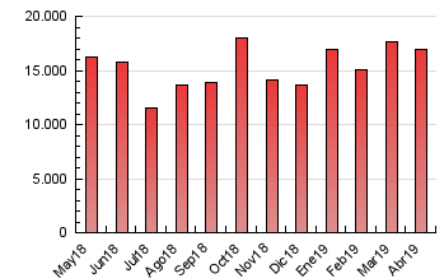

Páginas (x 1000)