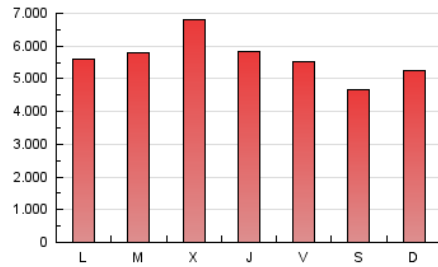

1. Cifras totales y promedios (Nacional e Internacional)

MES - AÑO	NAVEGADORES UNICOS	VISITAS	PAGINAS
Abril - 2019	2.459.192	12.676.314	16.909.172
PROMEDIO DIARIO	301.944	422.544	563.639
PROMEDIO LUNES-VIERNES	314.289	443.606	588.893
PROMEDIO SABADO-DOMINGO	267.995	364.623	494.191
PAGINAS / VISITAS	1,33		
DURACION MEDIA VISITAS	0:01:14		
DURACION MEDIA PAGINAS	0:03:41		

2. Secciones (Nacional e Internacional)

	PAGINAS	%
HOME	86.270	0.51 %
RESTO	16.822.902	99.49 %

3. Por día del mes (Nacional e Internacional)

Día	N. únicos	Visitas	Páginas	Día	N. únicos	Visitas	Páginas	Día	N. únicos	Visitas	Páginas
1	298.104	413.530	546.917	11	274.651	380.078	501.714	21	284.949	368.782	485.161
2	303.739	416.473	559.471	12	265.027	353.425	469.123	22	245.547	310.151	391.853
3	408.247	599.947	807.645	13	235.552	316.214	422.489	23	262.939	344.282	452.797
4	329.190	471.287	609.296	14	277.275	370.468	499.348	24	274.317	372.244	502.422
5	279.984	406.617	540.584	15	365.554	533.198	722.400	25	305.404	419.922	544.468
6	216.975	280.714	368.902	16	363.313	534.806	716.972	26	274.304	364.493	476.522
7	233.970	311.200	427.750	17	380.105	536.624	702.175	27	233.097	297.127	392.856
8	260.189	353.959	466.210	18	368.767	513.423	682.903	28	313.930	491.173	681.487
9	358.657	537.682	697.170	19	367.125	518.276	721.651	29	326.795	502.492	667.074
10	343.330	530.087	713.231	20	348.208	481.305	675.533	30	259.062	346.335	463.048

4. Gráficas (Nacional e Internacional)

4.1 Por día de la semana (promedio)

N. únicos / Visitas (x 100)

Páginas (x 100)

4.2 Por franja horaria (promedio)

Visitas (x 1000)

Páginas (x 1000)

4.3 Por meses