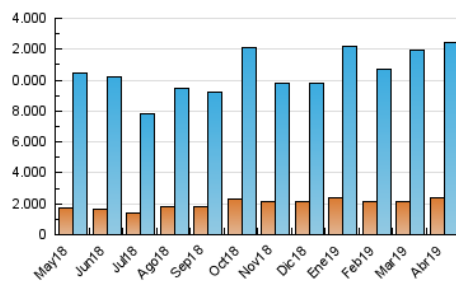

4.3 Por meses

N. únicos / Visitas (x 1000)