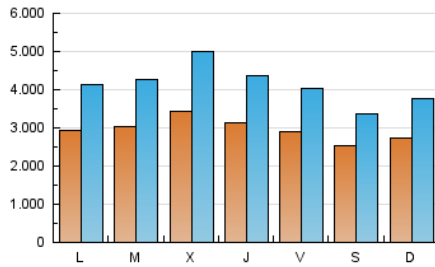

1. Cifras totales y promedios (Nacional)

MES - AÑO	NAVEGADORES UNICOS	VISITAS	PAGINAS
Abril - 2019	2.386.958	12.441.371	16.597.319
PROMEDIO DIARIO	295.434	414.712	553.244
PROMEDIO LUNES-VIERNES	307.408	435.450	578.094
PROMEDIO SABADO-DOMINGO	262.506	357.684	484.907
PAGINAS / VISITAS	1,33		
DURACION MEDIA VISITAS	0:01:14		
DURACION MEDIA PAGINAS	0:03:41		

2. Secciones (Nacional)

	PAGINAS	%
HOME	82.793	0.50 %
RESTO	16.514.526	99.50 %

3. Por día del mes (Nacional)

Día	N. únicos	Visitas	Páginas	Día	N. únicos	Visitas	Páginas	Día	N. únicos	Visitas	Páginas
1	292.098	406.612	537.615	11	268.721	372.985	492.198	21	278.771	361.079	475.223
2	297.614	409.105	549.548	12	258.404	346.624	460.073	22	240.134	303.870	383.592
3	399.265	589.180	793.471	13	230.494	309.977	414.206	23	257.032	337.941	444.680
4	322.111	461.863	597.054	14	271.666	363.311	489.966	24	268.955	366.030	494.220
5	273.652	399.330	530.872	15	354.782	521.892	707.103	25	298.048	412.429	535.021
6	212.332	275.325	361.485	16	354.693	524.293	702.853	26	268.903	358.184	468.317
7	229.726	305.823	420.179	17	372.794	526.886	689.287	27	229.298	291.824	385.809
8	254.984	347.446	457.717	18	361.240	504.135	670.358	28	308.082	482.842	670.138
9	351.988	528.253	684.949	19	358.277	508.815	708.425	29	319.806	493.779	655.654
10	335.670	520.711	700.610	20	339.679	471.294	662.252	30	253.814	339.533	454.444

4. Gráficas (Nacional)

4.1 Por día de la semana (promedio)

N. únicos / Visitas (x 100)

Páginas (x 100)

4.2 Por franja horaria (promedio)

Visitas (x 1000)

Páginas (x 1000)

4.3 Por meses