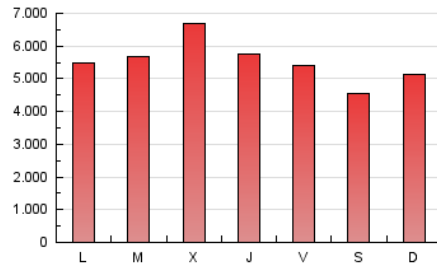

1. Cifras totales y promedios (Nacional)

MES - AÑO	NAVEGADORES UNICOS	VISITAS	PAGINAS
Abril - 2019	2.386.958	12.441.371	16.597.319
PROMEDIO DIARIO	295.434	414.712	553.244
PROMEDIO LUNES-VIERNES	307.408	435.450	578.094
PROMEDIO SABADO-DOMINGO	262.506	357.684	484.907
PAGINAS / VISITAS	1,33		
DURACION MEDIA VISITAS	0:01:14		
DURACION MEDIA PAGINAS	0:03:41		

2. Secciones (Nacional)

	PAGINAS	%
HOME	82.793	0.50 %
RESTO	16.514.526	99.50 %

3. Por día del mes (Nacional)

Día	N. únicos	Visitas	Páginas	Día	N. únicos	Visitas	Páginas	Día	N. únicos	Visitas	Páginas
1	292.098	406.612	537.615	11	268.721	372.985	492.198	21	278.771	361.079	475.223
2	297.614	409.105	549.548	12	258.404	346.624	460.073	22	240.134	303.870	383.592
3	399.265	589.180	793.471	13	230.494	309.977	414.206	23	257.032	337.941	444.680
4	322.111	461.863	597.054	14	271.666	363.311	489.966	24	268.955	366.030	494.220
5	273.652	399.330	530.872	15	354.782	521.892	707.103	25	298.048	412.429	535.021
6	212.332	275.325	361.485	16	354.693	524.293	702.853	26	268.903	358.184	468.317
7	229.726	305.823	420.179	17	372.794	526.886	689.287	27	229.298	291.824	385.809
8	254.984	347.446	457.717	18	361.240	504.135	670.358	28	308.082	482.842	670.138
9	351.988	528.253	684.949	19	358.277	508.815	708.425	29	319.806	493.779	655.654
10	335.670	520.711	700.610	20	339.679	471.294	662.252	30	253.814	339.533	454.444

4. Gráficas (Nacional)

4.1 Por día de la semana (promedio)

N. únicos / Visitas (x 100)

Páginas (x 100)

4.2 Por franja horaria (promedio)

Visitas (x 1000)

Páginas (x 1000)

4.3 Por meses