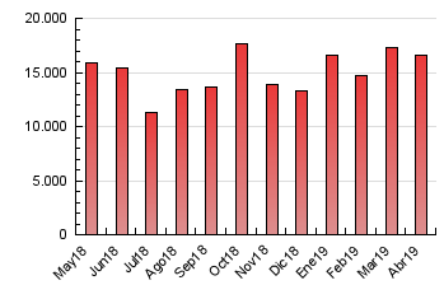

Páginas (x 1000)