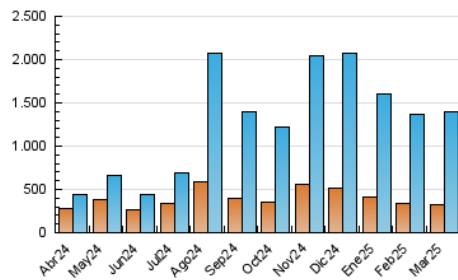

### 3. Por día del mes (Nacional e Internacional)

Día	N. únicos	Visitas	Páginas	Día	N. únicos	Visitas	Páginas	Día	N. únicos	Visitas	Páginas
<b>1</b>	30.648	38.309	54.052	<b>11</b>	30.708	36.845	48.205	<b>21</b>	33.624	40.410	56.958
<b>2</b>	39.129	48.928	64.854	<b>12</b>	18.181	21.468	27.960	<b>22</b>	37.297	47.455	66.899
<b>3</b>	28.200	32.674	42.472	<b>13</b>	17.623	20.716	25.997	<b>23</b>	42.280	52.888	75.317
<b>4</b>	24.664	29.272	36.976	<b>14</b>	21.866	26.808	35.802	<b>24</b>	34.815	44.967	61.744
<b>5</b>	24.449	30.508	40.081	<b>15</b>	29.456	39.196	54.149	<b>25</b>	34.070	43.318	60.238
<b>6</b>	35.604	43.697	56.699	<b>16</b>	35.882	45.799	63.830	<b>26</b>	37.542	48.378	66.263
<b>7</b>	62.158	77.768	97.687	<b>17</b>	36.578	47.285	65.039	<b>27</b>	37.541	47.704	65.391
<b>8</b>	39.009	46.904	60.753	<b>18</b>	43.281	56.248	79.907	<b>28</b>	38.980	47.689	65.527
<b>9</b>	39.255	48.995	64.888	<b>19</b>	37.602	47.931	69.740	<b>29</b>	47.434	62.333	85.709
<b>10</b>	38.403	50.012	66.445	<b>20</b>	36.255	46.403	63.157	<b>30</b>	36.866	46.216	60.543
								<b>31</b>	52.211	70.987	102.677

##### 4.1 Por día de la semana (promedio)

N. únicos / Visitas (x 100)

Páginas (x 100)

##### 4.2 Por franja horaria (promedio)

Visitas\_ (x 1000)

Páginas (x 1000)

##### 4.3 Por meses

N. únicos / Visitas (x 1000)

Páginas (x 1000)