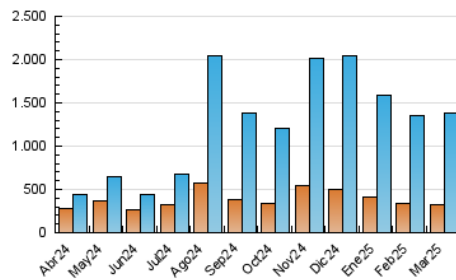

#### 3. Por día del mes (Nacional)

Día	N. únicos	Visitas	Páginas	Día	N. únicos	Visitas	Páginas	Día	N. únicos	Visitas	Páginas
1	30.333	37.919	53.521	11	30.266	36.350	47.624	21	33.091	39.919	56.252
2	38.624	48.480	64.229	12	17.855	21.021	27.537	22	36.735	46.798	66.082
3	27.789	32.315	41.850	13	17.307	20.480	25.640	23	41.680	52.449	74.394
4	24.361	28.728	36.493	14	21.556	26.522	35.344	24	34.330	44.302	60.976
5	24.135	30.097	39.595	15	29.100	38.888	53.591	25	33.656	42.864	59.508
6	35.199	43.333	56.152	16	35.367	45.116	63.095	26	36.990	47.499	65.374
7	61.677	76.931	96.887	17	36.033	46.575	64.145	27	37.069	47.045	64.614
8	38.472	46.387	60.041	18	42.605	55.207	78.849	28	38.430	46.963	64.717
9	38.679	48.417	64.199	19	36.988	47.226	68.770	29	46.870	61.282	84.671
10	37.934	49.393	65.720	20	35.763	45.842	62.344	30	36.262	45.804	59.621
								31	51.479	70.044	101.470

##### 4.1 Por día de la semana (promedio)

N. únicos / Visitas (x 100)

Páginas (x 100)

##### 4.2 Por franja horaria (promedio)

Visitas\_ (x 1000)

Páginas (x 1000)

##### 4.3 Por meses

N. únicos / Visitas (x 1000)

Páginas (x 1000)