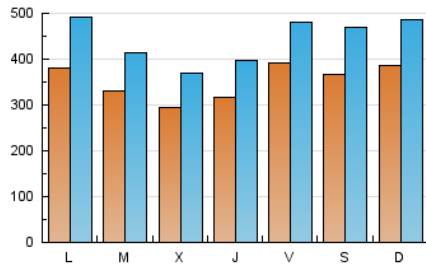

4. Gráficas (Nacional e Internacional)

4.1 Por día de la semana (promedio)

N. únicos / Visitas (x 100)