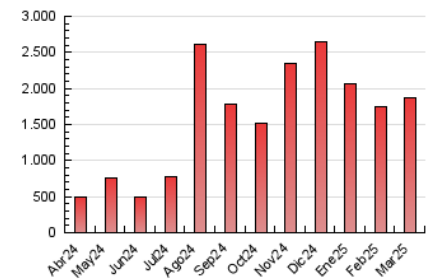

#### 3. Por día del mes (Nacional)

Día	N. únicos	Visitas	Páginas	Día	N. únicos	Visitas	Páginas	Día	N. únicos	Visitas	Páginas
1	30.333	37.919	53.521	11	30.266	36.350	47.624	21	33.091	39.919	56.252
2	38.624	48.480	64.229	12	17.855	21.021	27.537	22	36.735	46.798	66.082
3	27.789	32.315	41.850	13	17.307	20.480	25.640	23	41.680	52.449	74.394
4	24.361	28.728	36.493	14	21.556	26.522	35.344	24	34.330	44.302	60.976
5	24.135	30.097	39.595	15	29.100	38.888	53.591	25	33.656	42.864	59.508
6	35.199	43.333	56.152	16	35.367	45.116	63.095	26	36.990	47.499	65.374
7	61.677	76.931	96.887	17	36.033	46.575	64.145	27	37.069	47.045	64.614
8	38.472	46.387	60.041	18	42.605	55.207	78.849	28	38.430	46.963	64.717
9	38.679	48.417	64.199	19	36.988	47.226	68.770	29	46.870	61.282	84.671
10	37.934	49.393	65.720	20	35.763	45.842	62.344	30	36.262	45.804	59.621
								31	51.479	70.044	101.470

##### 4.1 Por día de la semana (promedio)

N. únicos / Visitas (x 100)

Páginas (x 100)

##### 4.2 Por franja horaria (promedio)

Visitas\_ (x 1000)

Páginas (x 1000)

##### 4.3 Por meses

N. únicos / Visitas (x 1000)

Páginas (x 1000)