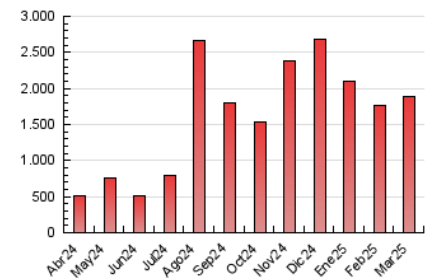

### 3. Por día del mes (Nacional e Internacional)

Día	N. únicos	Visitas	Páginas	Día	N. únicos	Visitas	Páginas	Día	N. únicos	Visitas	Páginas
<b>1</b>	30.648	38.309	54.052	<b>11</b>	30.708	36.845	48.205	<b>21</b>	33.624	40.410	56.958
<b>2</b>	39.129	48.928	64.854	<b>12</b>	18.181	21.468	27.960	<b>22</b>	37.297	47.455	66.899
<b>3</b>	28.200	32.674	42.472	<b>13</b>	17.623	20.716	25.997	<b>23</b>	42.280	52.888	75.317
<b>4</b>	24.664	29.272	36.976	<b>14</b>	21.866	26.808	35.802	<b>24</b>	34.815	44.967	61.744
<b>5</b>	24.449	30.508	40.081	<b>15</b>	29.456	39.196	54.149	<b>25</b>	34.070	43.318	60.238
<b>6</b>	35.604	43.697	56.699	<b>16</b>	35.882	45.799	63.830	<b>26</b>	37.542	48.378	66.263
<b>7</b>	62.158	77.768	97.687	<b>17</b>	36.578	47.285	65.039	<b>27</b>	37.541	47.704	65.391
<b>8</b>	39.009	46.904	60.753	<b>18</b>	43.281	56.248	79.907	<b>28</b>	38.980	47.689	65.527
<b>9</b>	39.255	48.995	64.888	<b>19</b>	37.602	47.931	69.740	<b>29</b>	47.434	62.333	85.709
<b>10</b>	38.403	50.012	66.445	<b>20</b>	36.255	46.403	63.157	<b>30</b>	36.866	46.216	60.543
								<b>31</b>	52.211	70.987	102.677

##### 4.1 Por día de la semana (promedio)

N. únicos / Visitas (x 100)

Páginas (x 100)

##### 4.2 Por franja horaria (promedio)

Visitas\_ (x 1000)

Páginas (x 1000)

##### 4.3 Por meses

N. únicos / Visitas (x 1000)

Páginas (x 1000)