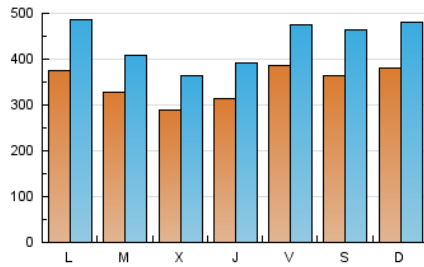

4. Gráficas (Nacional)

4.1 Por día de la semana (promedio)

N. únicos / Visitas (x 100)