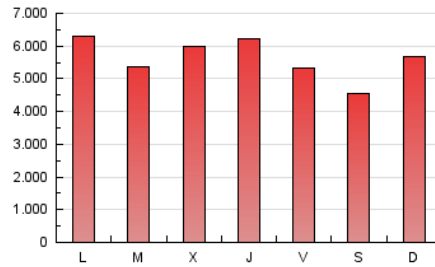

1. Cifras totales y promedios (Nacional)

MES - AÑO	NAVEGADORES UNICOS	VISITAS	PAGINAS
Marzo - 2019	2.170.187	11.960.923	17.326.522
PROMEDIO DIARIO	273.959	385.836	558.920
PROMEDIO LUNES-VIERNES	290.477	414.206	581.682
PROMEDIO SABADO-DOMINGO	239.270	326.260	511.120
PAGINAS / VISITAS	1,45		
DURACION MEDIA VISITAS	0:01:20		
DURACION MEDIA PAGINAS	0:02:59		

2. Secciones (Nacional)

	PAGINAS	%
HOME	82.186	0.47 %
RESTO	17.244.336	99.53 %

3. Por día del mes (Nacional)

Día	N. únicos	Visitas	Páginas	Día	N. únicos	Visitas	Páginas	Día	N. únicos	Visitas	Páginas
1	245.952	331.594	449.631	11	283.227	402.397	562.037	21	340.109	497.515	676.390
2	219.892	287.415	532.296	12	275.988	389.274	526.281	22	317.678	465.541	633.932
3	203.176	264.455	814.449	13	244.498	326.216	442.575	23	258.966	369.019	491.577
4	253.726	341.791	721.293	14	331.029	502.281	685.972	24	293.519	420.949	585.026
5	262.858	360.075	531.291	15	256.449	367.216	489.698	25	342.603	508.041	672.201
6	341.369	481.091	715.954	16	215.946	295.372	394.065	26	283.940	389.680	512.484
7	289.589	402.296	548.167	17	224.793	296.421	444.763	27	280.899	397.536	539.803
8	293.031	426.405	624.989	18	276.972	398.567	562.360	28	298.777	435.826	585.642
9	211.187	275.124	422.237	19	297.902	427.526	577.840	29	252.269	350.421	465.714
10	274.104	372.520	541.093	20	331.158	497.038	691.065	30	242.159	335.067	431.629
								31	248.957	346.254	454.068

4. Gráficas (Nacional)

4.1 Por día de la semana (promedio)

N. únicos / Visitas (x 100)

Páginas (x 100)

4.2 Por franja horaria (promedio)

Visitas (x 1000)

Páginas (x 1000)

4.3 Por meses