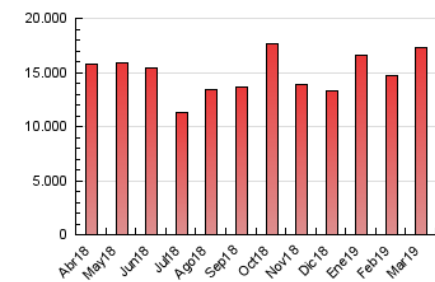

Páginas (x 1000)