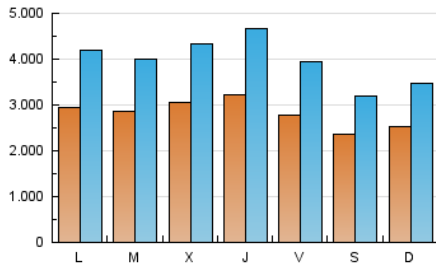

1. Cifras totales y promedios (Nacional e Internacional)

MES - AÑO	NAVEGADORES UNICOS	VISITAS	PAGINAS
Marzo - 2019	2.232.211	12.184.404	17.641.417
PROMEDIO DIARIO	279.661	393.045	569.078
PROMEDIO LUNES-VIERNES	296.470	421.881	592.279
PROMEDIO SABADO-DOMINGO	244.364	332.490	520.357
PAGINAS / VISITAS	1,45		
DURACION MEDIA VISITAS	0:01:20		
DURACION MEDIA PAGINAS	0:03:00		

2. Secciones (Nacional e Internacional)

	PAGINAS	%
HOME	85.712	0.49 %
RESTO	17.555.705	99.51 %

3. Por día del mes (Nacional e Internacional)

Día	N. únicos	Visitas	Páginas	Día	N. únicos	Visitas	Páginas	Día	N. únicos	Visitas	Páginas
1	251.666	338.395	458.834	11	289.664	410.827	573.732	21	347.175	506.515	688.516
2	224.988	293.525	543.478	12	282.313	396.659	536.009	22	324.582	473.977	645.244
3	207.485	269.868	827.344	13	249.421	332.618	451.079	23	265.182	375.963	500.713
4	259.011	348.373	733.641	14	336.654	511.009	697.872	24	298.859	428.047	594.504
5	268.238	367.220	541.381	15	262.147	374.061	498.842	25	348.942	517.258	684.337
6	349.664	490.340	729.371	16	220.022	301.068	401.727	26	290.139	396.654	521.783
7	295.954	410.207	558.862	17	229.708	302.185	452.765	27	285.570	404.348	548.923
8	299.328	434.773	636.702	18	282.178	405.407	571.900	28	304.468	443.597	596.275
9	216.037	280.902	430.241	19	303.997	434.756	587.368	29	257.619	357.397	475.065
10	280.340	380.302	551.780	20	337.139	505.111	702.113	30	247.626	341.309	439.733
								31	253.390	351.733	461.283

4. Gráficas (Nacional e Internacional)

4.1 Por día de la semana (promedio)

N. únicos / Visitas (x 100)

Páginas (x 100)

4.2 Por franja horaria (promedio)

Visitas (x 1000)

Páginas (x 1000)

4.3 Por meses