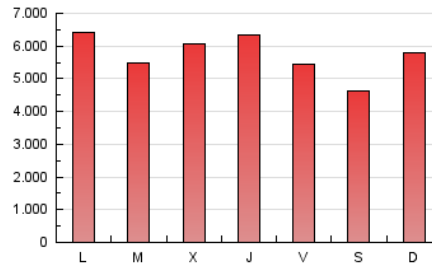

1. Cifras totales y promedios (Nacional e Internacional)

MES - AÑO	NAVEGADORES UNICOS	VISITAS	PAGINAS
Marzo - 2019	2.232.211	12.184.404	17.641.417
PROMEDIO DIARIO	279.661	393.045	569.078
PROMEDIO LUNES-VIERNES	296.470	421.881	592.279
PROMEDIO SABADO-DOMINGO	244.364	332.490	520.357
PAGINAS / VISITAS	1,45		
DURACION MEDIA VISITAS	0:01:20		
DURACION MEDIA PAGINAS	0:03:00		

2. Secciones (Nacional e Internacional)

	PAGINAS	%
HOME	85.712	0.49 %
RESTO	17.555.705	99.51 %

3. Por día del mes (Nacional e Internacional)

Día	N. únicos	Visitas	Páginas	Día	N. únicos	Visitas	Páginas	Día	N. únicos	Visitas	Páginas
1	251.666	338.395	458.834	11	289.664	410.827	573.732	21	347.175	506.515	688.516
2	224.988	293.525	543.478	12	282.313	396.659	536.009	22	324.582	473.977	645.244
3	207.485	269.868	827.344	13	249.421	332.618	451.079	23	265.182	375.963	500.713
4	259.011	348.373	733.641	14	336.654	511.009	697.872	24	298.859	428.047	594.504
5	268.238	367.220	541.381	15	262.147	374.061	498.842	25	348.942	517.258	684.337
6	349.664	490.340	729.371	16	220.022	301.068	401.727	26	290.139	396.654	521.783
7	295.954	410.207	558.862	17	229.708	302.185	452.765	27	285.570	404.348	548.923
8	299.328	434.773	636.702	18	282.178	405.407	571.900	28	304.468	443.597	596.275
9	216.037	280.902	430.241	19	303.997	434.756	587.368	29	257.619	357.397	475.065
10	280.340	380.302	551.780	20	337.139	505.111	702.113	30	247.626	341.309	439.733
								31	253.390	351.733	461.283

4. Gráficas (Nacional e Internacional)

4.1 Por día de la semana (promedio)

N. únicos / Visitas (x 100)

Páginas (x 100)

4.2 Por franja horaria (promedio)

Visitas (x 1000)

Páginas (x 1000)

4.3 Por meses