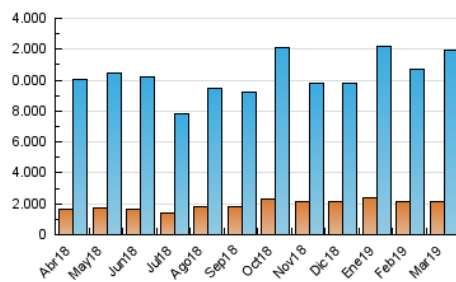

4.3 Por meses

N. únicos / Visitas (x 1000)