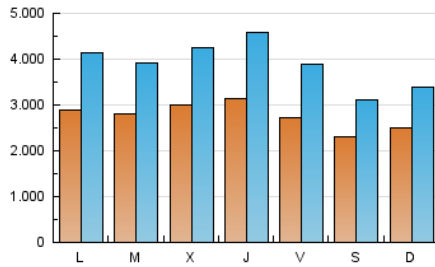

1. Cifras totales y promedios (Nacional)

MES - AÑO	NAVEGADORES UNICOS	VISITAS	PAGINAS
Marzo - 2019	2.170.187	11.960.923	17.326.522
PROMEDIO DIARIO	273.959	385.836	558.920
PROMEDIO LUNES-VIERNES	290.477	414.206	581.682
PROMEDIO SABADO-DOMINGO	239.270	326.260	511.120
PAGINAS / VISITAS	1,45		
DURACION MEDIA VISITAS	0:01:20		
DURACION MEDIA PAGINAS	0:02:59		

2. Secciones (Nacional)

	PAGINAS	%
HOME	82.186	0.47 %
RESTO	17.244.336	99.53 %

3. Por día del mes (Nacional)

Día	N. únicos	Visitas	Páginas	Día	N. únicos	Visitas	Páginas	Día	N. únicos	Visitas	Páginas
1	245.952	331.594	449.631	11	283.227	402.397	562.037	21	340.109	497.515	676.390
2	219.892	287.415	532.296	12	275.988	389.274	526.281	22	317.678	465.541	633.932
3	203.176	264.455	814.449	13	244.498	326.216	442.575	23	258.966	369.019	491.577
4	253.726	341.791	721.293	14	331.029	502.281	685.972	24	293.519	420.949	585.026
5	262.858	360.075	531.291	15	256.449	367.216	489.698	25	342.603	508.041	672.201
6	341.369	481.091	715.954	16	215.946	295.372	394.065	26	283.940	389.680	512.484
7	289.589	402.296	548.167	17	224.793	296.421	444.763	27	280.899	397.536	539.803
8	293.031	426.405	624.989	18	276.972	398.567	562.360	28	298.777	435.826	585.642
9	211.187	275.124	422.237	19	297.902	427.526	577.840	29	252.269	350.421	465.714
10	274.104	372.520	541.093	20	331.158	497.038	691.065	30	242.159	335.067	431.629
								31	248.957	346.254	454.068

4. Gráficas (Nacional)

4.1 Por día de la semana (promedio)

N. únicos / Visitas (x 100)

Páginas (x 100)

4.2 Por franja horaria (promedio)

Visitas (x 1000)

Páginas (x 1000)

4.3 Por meses