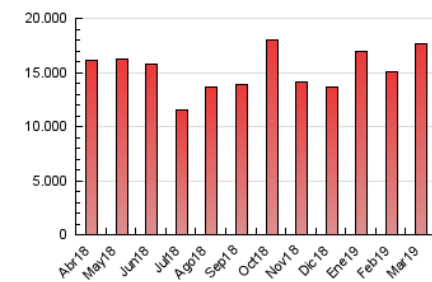

Páginas (x 1000)