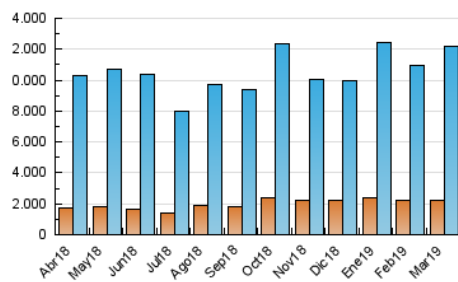

4.3 Por meses

N. únicos / Visitas (x 1000)