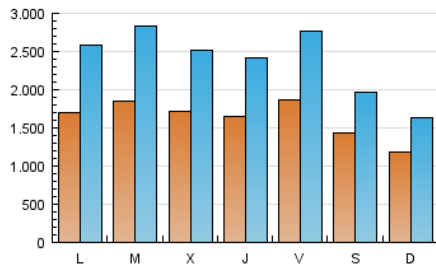

1. Cifras totales y promedios (Nacional e Internacional)

MES - AÑO	NAVEGADORES UNICOS	VISITAS	PAGINAS
Marzo - 2017	1.502.134	7.453.585	10.744.763
PROMEDIO DIARIO	163.811	240.438	346.605
PROMEDIO LUNES-VIERNES	175.274	261.628	380.145
PROMEDIO SABADO-DOMINGO	130.856	179.517	250.178
PAGINAS / VISITAS	1,44		
DURACION MEDIA VISITAS	0:02:09		
DURACION MEDIA PAGINAS	0:04:51		

2. Secciones (Nacional e Internacional)

	PAGINAS	%
HOME	38.111	0.35 %
RESTO	10.706.652	99.65 %

3. Por día del mes (Nacional e Internacional)

Día	N. únicos	Visitas	Páginas	Día	N. únicos	Visitas	Páginas	Día	N. únicos	Visitas	Páginas
1	161.023	224.054	301.488	11	160.782	233.425	331.161	21	175.376	272.343	393.751
2	164.891	236.428	334.709	12	150.238	206.241	280.427	22	160.650	244.819	344.882
3	167.822	240.616	330.486	13	157.851	233.111	327.191	23	189.539	284.665	409.768
4	107.967	135.470	176.201	14	194.837	285.482	404.247	24	211.506	327.692	501.551
5	69.557	84.570	103.156	15	186.945	270.984	387.816	25	180.015	254.738	394.330
6	165.618	252.130	356.833	16	161.590	235.398	334.947	26	138.838	197.897	287.930
7	164.857	257.051	385.254	17	166.576	243.785	344.242	27	187.469	292.112	454.281
8	168.503	261.644	382.223	18	122.179	161.911	213.933	28	205.002	318.315	505.143
9	145.933	214.827	300.147	19	117.269	161.880	214.284	29	177.055	259.260	382.346
10	155.294	222.970	313.526	20	166.349	253.154	357.252	30	162.445	237.549	364.114
								31	234.166	349.064	527.144

4. Gráficas (Nacional e Internacional)

4.1 Por día de la semana (promedio)

N. únicos / Visitas (x 100)

Páginas (x 100)

4.2 Por franja horaria (promedio)

Visitas (x 1000)

Páginas (x 1000)

4.3 Por meses