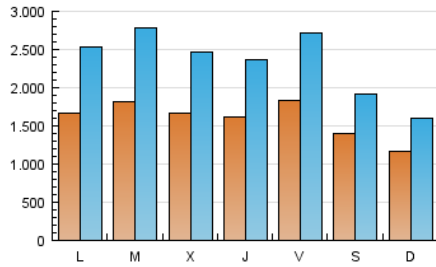

1. Cifras totales y promedios (Nacional)

MES - AÑO	NAVEGADORES UNICOS	VISITAS	PAGINAS
Marzo - 2017	1.455.345	7.309.823	10.545.223
PROMEDIO DIARIO	160.367	235.801	340.168
PROMEDIO LUNES-VIERNES	171.593	256.619	373.152
PROMEDIO SABADO-DOMINGO	128.092	175.949	245.341
PAGINAS / VISITAS	1,44		
DURACION MEDIA VISITAS	0:02:09		
DURACION MEDIA PAGINAS	0:04:51		

2. Secciones (Nacional)

	PAGINAS	%
HOME	36.843	0.35 %
RESTO	10.508.380	99.65 %

3. Por día del mes (Nacional)

Día	N. únicos	Visitas	Páginas	Día	N. únicos	Visitas	Páginas	Día	N. únicos	Visitas	Páginas
1	157.217	219.148	295.034	11	157.282	228.652	324.649	21	171.723	267.232	386.620
2	161.446	231.830	328.371	12	147.207	202.306	275.292	22	157.355	240.232	338.479
3	164.124	235.768	324.086	13	154.756	228.897	321.282	23	185.867	279.486	402.595
4	105.423	132.497	172.450	14	190.396	279.502	396.005	24	207.476	322.031	493.278
5	68.181	82.995	101.297	15	182.408	264.952	379.595	25	176.400	249.847	386.789
6	162.575	247.858	350.810	16	157.902	230.460	328.055	26	136.301	194.492	282.995
7	161.597	252.351	378.574	17	162.876	238.722	337.301	27	183.568	286.750	446.220
8	165.148	257.028	375.812	18	119.133	158.141	209.095	28	200.945	312.610	496.580
9	142.924	210.781	294.811	19	114.806	158.663	210.160	29	173.261	254.286	375.467
10	152.201	218.807	307.959	20	162.829	248.259	350.611	30	159.058	233.094	357.781
								31	228.979	342.146	517.170

4. Gráficas (Nacional)

4.1 Por día de la semana (promedio)

N. únicos / Visitas (x 100)

Páginas (x 100)

4.2 Por franja horaria (promedio)

Visitas (x 1000)

Páginas (x 1000)

4.3 Por meses