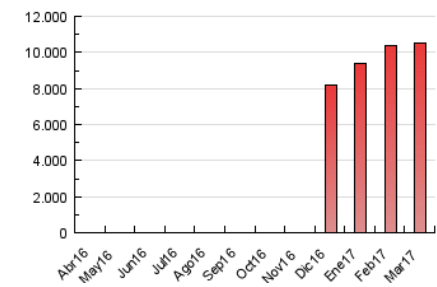

Páginas (x 1000)