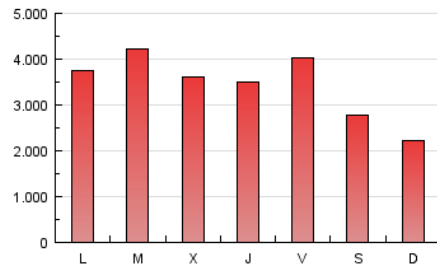

1. Cifras totales y promedios (Nacional e Internacional)

MES - AÑO	NAVEGADORES UNICOS	VISITAS	PAGINAS
Marzo - 2017	1.502.134	7.453.585	10.744.763
PROMEDIO DIARIO	163.811	240.438	346.605
PROMEDIO LUNES-VIERNES	175.274	261.628	380.145
PROMEDIO SABADO-DOMINGO	130.856	179.517	250.178
PAGINAS / VISITAS	1,44		
DURACION MEDIA VISITAS	0:02:09		
DURACION MEDIA PAGINAS	0:04:51		

2. Secciones (Nacional e Internacional)

	PAGINAS	%
HOME	38.111	0.35 %
RESTO	10.706.652	99.65 %

3. Por día del mes (Nacional e Internacional)

Día	N. únicos	Visitas	Páginas	Día	N. únicos	Visitas	Páginas	Día	N. únicos	Visitas	Páginas
1	161.023	224.054	301.488	11	160.782	233.425	331.161	21	175.376	272.343	393.751
2	164.891	236.428	334.709	12	150.238	206.241	280.427	22	160.650	244.819	344.882
3	167.822	240.616	330.486	13	157.851	233.111	327.191	23	189.539	284.665	409.768
4	107.967	135.470	176.201	14	194.837	285.482	404.247	24	211.506	327.692	501.551
5	69.557	84.570	103.156	15	186.945	270.984	387.816	25	180.015	254.738	394.330
6	165.618	252.130	356.833	16	161.590	235.398	334.947	26	138.838	197.897	287.930
7	164.857	257.051	385.254	17	166.576	243.785	344.242	27	187.469	292.112	454.281
8	168.503	261.644	382.223	18	122.179	161.911	213.933	28	205.002	318.315	505.143
9	145.933	214.827	300.147	19	117.269	161.880	214.284	29	177.055	259.260	382.346
10	155.294	222.970	313.526	20	166.349	253.154	357.252	30	162.445	237.549	364.114
								31	234.166	349.064	527.144

4. Gráficas (Nacional e Internacional)

4.1 Por día de la semana (promedio)

N. únicos / Visitas (x 100)

Páginas (x 100)

4.2 Por franja horaria (promedio)

Visitas (x 1000)

Páginas (x 1000)

4.3 Por meses