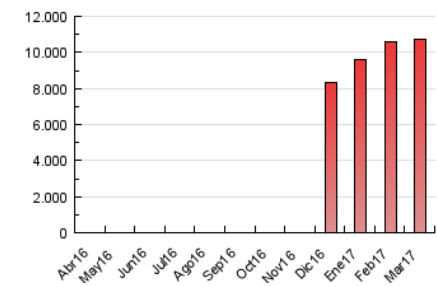

Páginas (x 1000)