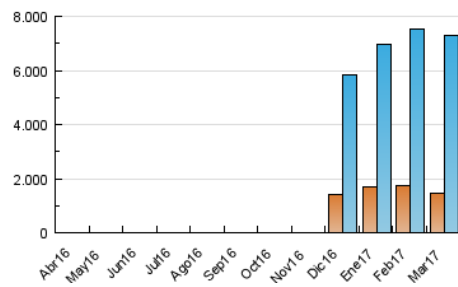

4.3 Por meses

N. únicos / Visitas (x 1000)