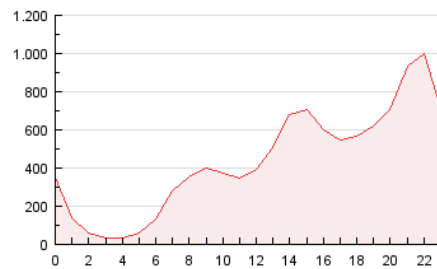

2. Secciones (Nacional)

	PAGINAS	%
HOME	36.843	0.35 %
RESTO	10.508.380	99.65 %

3. Por día del mes (Nacional)

Día	N. únicos	Visitas	Páginas	Día	N. únicos	Visitas	Páginas	Día	N. únicos	Visitas	Páginas
1	157.217	219.148	295.034	11	157.282	228.652	324.649	21	171.723	267.232	386.620
2	161.446	231.830	328.371	12	147.207	202.306	275.292	22	157.355	240.232	338.479
3	164.124	235.768	324.086	13	154.756	228.897	321.282	23	185.867	279.486	402.595
4	105.423	132.497	172.450	14	190.396	279.502	396.005	24	207.476	322.031	493.278
5	68.181	82.995	101.297	15	182.408	264.952	379.595	25	176.400	249.847	386.789
6	162.575	247.858	350.810	16	157.902	230.460	328.055	26	136.301	194.492	282.995
7	161.597	252.351	378.574	17	162.876	238.722	337.301	27	183.568	286.750	446.220
8	165.148	257.028	375.812	18	119.133	158.141	209.095	28	200.945	312.610	496.580
9	142.924	210.781	294.811	19	114.806	158.663	210.160	29	173.261	254.286	375.467
10	152.201	218.807	307.959	20	162.829	248.259	350.611	30	159.058	233.094	357.781
								31	228.979	342.146	517.170

4. Gráficas (Nacional)

4.1 Por día de la semana (promedio)

N. únicos / Visitas (x 100)

Páginas (x 100)

4.2 Por franja horaria (promedio)

Visitas (x 1000)

Páginas (x 1000)

4.3 Por meses