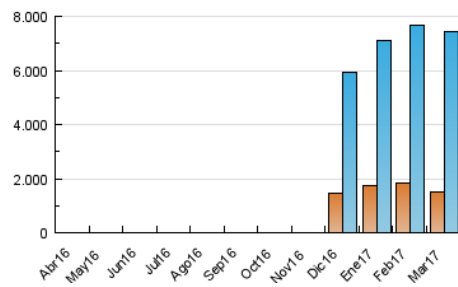

4.3 Por meses

N. únicos / Visitas (x 1000)