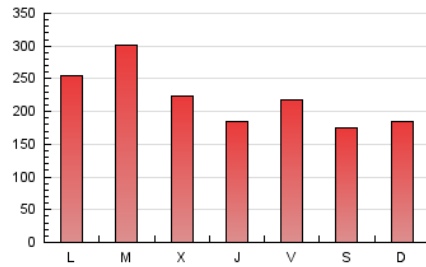

1. Cifras totales y promedios (Nacional e Internacional)

MES - AÑO	NAVEGADORES UNICOS	VISITAS	PAGINAS
Febrero - 2024	285.977	524.571	634.883
PROMEDIO DIARIO	16.718	18.089	21.893
PROMEDIO LUNES-VIERNES	17.823	19.399	23.390
PROMEDIO SABADO-DOMINGO	13.818	14.650	17.963
PAGINAS / VISITAS	1,21		
DURACION MEDIA VISITAS	0:01:53		
TIEMPO INTERACCIÓN MEDIO	0:01:45		

2. Secciones (Nacional e Internacional)

	PAGINAS	%
HOME	21.013	3.31 %
RESTO	613.870	96.69 %

3. Por día del mes (Nacional e Internacional)

Día	N. únicos	Visitas	Páginas	Día	N. únicos	Visitas	Páginas	Día	N. únicos	Visitas	Páginas
1	19.054	20.284	23.909	11	11.148	11.535	14.560	21	15.292	16.365	19.510
2	12.595	13.592	15.680	12	25.175	27.206	33.627	22	23.201	25.629	30.981
3	11.059	11.498	14.198	13	22.487	24.247	30.066	23	28.783	32.296	39.709
4	15.502	17.043	20.023	14	15.456	16.256	19.910	24	18.507	20.390	24.420
5	27.928	31.661	38.573	15	11.848	12.812	15.044	25	14.996	15.737	19.577
6	51.506	57.927	68.251	16	17.268	18.726	22.297	26	10.822	11.551	13.972
7	32.594	35.113	42.180	17	17.572	18.183	22.482	27	7.900	8.330	10.134
8	11.815	12.499	14.983	18	15.034	15.725	19.639	28	6.448	6.782	8.060
9	7.132	7.346	9.211	19	11.813	12.466	15.674	29	5.677	6.026	7.098
10	6.729	7.091	8.803	20	9.493	10.255	12.312				

4. Gráficas (Nacional e Internacional)

4.1 Por día de la semana (promedio)

N. únicos / Visitas (x 100)

Páginas (x 100)

4.2 Por franja horaria (promedio)

Visitas_ (x 1000)

Páginas (x 1000)

4.3 Por meses