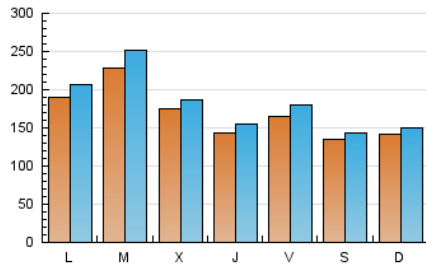

1. Cifras totales y promedios (Nacional e Internacional)

MES - AÑO	NAVEGADORES UNICOS	VISITAS	PAGINAS
Febrero - 2024	285.977	524.571	634.883
PROMEDIO DIARIO	16.718	18.089	21.893
PROMEDIO LUNES-VIERNES	17.823	19.399	23.390
PROMEDIO SABADO-DOMINGO	13.818	14.650	17.963
PAGINAS / VISITAS	1,21		
DURACION MEDIA VISITAS	0:01:53		
TIEMPO INTERACCIÓN MEDIO	0:01:45		

2. Secciones (Nacional e Internacional)

	PAGINAS	%
HOME	21.013	3.31 %
RESTO	613.870	96.69 %

3. Por día del mes (Nacional e Internacional)

Día	N. únicos	Visitas	Páginas	Día	N. únicos	Visitas	Páginas	Día	N. únicos	Visitas	Páginas
1	19.054	20.284	23.909	11	11.148	11.535	14.560	21	15.292	16.365	19.510
2	12.595	13.592	15.680	12	25.175	27.206	33.627	22	23.201	25.629	30.981
3	11.059	11.498	14.198	13	22.487	24.247	30.066	23	28.783	32.296	39.709
4	15.502	17.043	20.023	14	15.456	16.256	19.910	24	18.507	20.390	24.420
5	27.928	31.661	38.573	15	11.848	12.812	15.044	25	14.996	15.737	19.577
6	51.506	57.927	68.251	16	17.268	18.726	22.297	26	10.822	11.551	13.972
7	32.594	35.113	42.180	17	17.572	18.183	22.482	27	7.900	8.330	10.134
8	11.815	12.499	14.983	18	15.034	15.725	19.639	28	6.448	6.782	8.060
9	7.132	7.346	9.211	19	11.813	12.466	15.674	29	5.677	6.026	7.098
10	6.729	7.091	8.803	20	9.493	10.255	12.312				

4. Gráficas (Nacional e Internacional)

4.1 Por día de la semana (promedio)

N. únicos / Visitas (x 100)

Páginas (x 100)

4.2 Por franja horaria (promedio)

Visitas_ (x 1000)

Páginas (x 1000)

4.3 Por meses