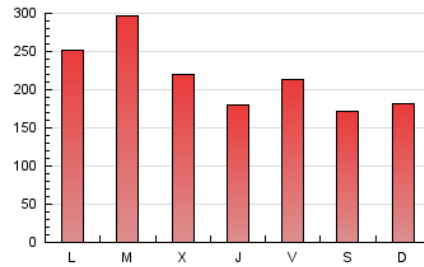

1. Cifras totales y promedios (Nacional)

MES - AÑO	NAVEGADORES UNICOS	VISITAS	PAGINAS
Febrero - 2024	279.538	515.182	624.411
PROMEDIO DIARIO	16.422	17.765	21.531
PROMEDIO LUNES-VIERNES	17.511	19.047	23.009
PROMEDIO SABADO-DOMINGO	13.563	14.401	17.653
PAGINAS / VISITAS	1,21		
DURACION MEDIA VISITAS	0:01:53		
TIEMPO INTERACCIÓN MEDIO	0:01:46		

2. Secciones (Nacional)

	PAGINAS	%
HOME	20.319	3.25 %
RESTO	604.092	96.75 %

3. Por día del mes (Nacional)

Día	N. únicos	Visitas	Páginas	Día	N. únicos	Visitas	Páginas	Día	N. únicos	Visitas	Páginas
1	18.716	19.869	23.469	11	10.938	11.346	14.324	21	15.133	16.115	19.270
2	12.277	13.263	15.358	12	24.771	26.724	33.168	22	22.883	25.350	30.593
3	10.872	11.341	13.970	13	22.115	23.856	29.544	23	28.389	31.803	39.250
4	15.301	16.779	19.753	14	15.170	15.931	19.536	24	18.158	20.031	24.038
5	27.617	31.192	38.218	15	11.614	12.621	14.749	25	14.730	15.435	19.168
6	50.810	57.166	67.335	16	16.869	18.262	21.853	26	10.567	11.253	13.676
7	32.063	34.456	41.469	17	17.230	17.926	22.082	27	7.664	8.119	9.894
8	11.544	12.173	14.646	18	14.703	15.425	19.255	28	6.234	6.546	7.822
9	6.939	7.166	8.989	19	11.544	12.213	15.358	29	5.498	5.823	6.876
10	6.573	6.922	8.634	20	9.307	10.076	12.114				

4. Gráficas (Nacional)

4.1 Por día de la semana (promedio)

N. únicos / Visitas (x 100)

Páginas (x 100)

4.2 Por franja horaria (promedio)

Visitas_ (x 1000)

Páginas (x 1000)

4.3 Por meses