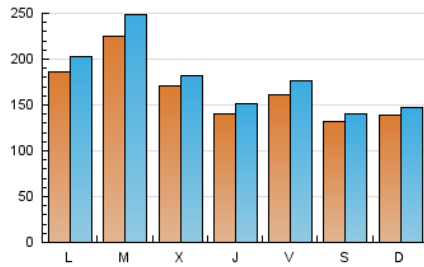

1. Cifras totales y promedios (Nacional)

MES - AÑO	NAVEGADORES UNICOS	VISITAS	PAGINAS
Febrero - 2024	279.538	515.182	624.411
PROMEDIO DIARIO	16.422	17.765	21.531
PROMEDIO LUNES-VIERNES	17.511	19.047	23.009
PROMEDIO SABADO-DOMINGO	13.563	14.401	17.653
PAGINAS / VISITAS	1,21		
DURACION MEDIA VISITAS	0:01:53		
TIEMPO INTERACCIÓN MEDIO	0:01:46		

2. Secciones (Nacional)

	PAGINAS	%
HOME	20.319	3.25 %
RESTO	604.092	96.75 %

3. Por día del mes (Nacional)

Día	N. únicos	Visitas	Páginas	Día	N. únicos	Visitas	Páginas	Día	N. únicos	Visitas	Páginas
1	18.716	19.869	23.469	11	10.938	11.346	14.324	21	15.133	16.115	19.270
2	12.277	13.263	15.358	12	24.771	26.724	33.168	22	22.883	25.350	30.593
3	10.872	11.341	13.970	13	22.115	23.856	29.544	23	28.389	31.803	39.250
4	15.301	16.779	19.753	14	15.170	15.931	19.536	24	18.158	20.031	24.038
5	27.617	31.192	38.218	15	11.614	12.621	14.749	25	14.730	15.435	19.168
6	50.810	57.166	67.335	16	16.869	18.262	21.853	26	10.567	11.253	13.676
7	32.063	34.456	41.469	17	17.230	17.926	22.082	27	7.664	8.119	9.894
8	11.544	12.173	14.646	18	14.703	15.425	19.255	28	6.234	6.546	7.822
9	6.939	7.166	8.989	19	11.544	12.213	15.358	29	5.498	5.823	6.876
10	6.573	6.922	8.634	20	9.307	10.076	12.114				

4. Gráficas (Nacional)

4.1 Por día de la semana (promedio)

N. únicos / Visitas (x 100)

Páginas (x 100)

4.2 Por franja horaria (promedio)

Visitas_ (x 1000)

Páginas (x 1000)

4.3 Por meses