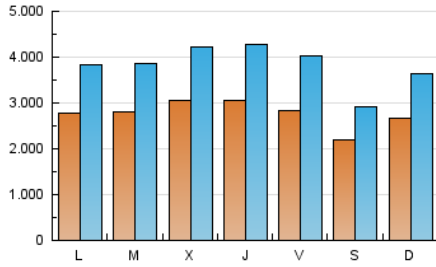

1. Cifras totales y promedios (Nacional)

MES - AÑO	NAVEGADORES UNICOS	VISITAS	PAGINAS
Febrero - 2019	2.179.994	10.714.234	14.715.068
PROMEDIO DIARIO	276.861	382.651	525.538
PROMEDIO LUNES-VIERNES	290.391	404.506	554.526
PROMEDIO SABADO-DOMINGO	243.034	328.015	453.068
PAGINAS / VISITAS	1,37		
DURACION MEDIA VISITAS	0:01:20		
DURACION MEDIA PAGINAS	0:03:34		

2. Secciones (Nacional)

	PAGINAS	%
HOME	81.845	0.56 %
RESTO	14.633.223	99.44 %

3. Por día del mes (Nacional)

Día	N. únicos	Visitas	Páginas	Día	N. únicos	Visitas	Páginas	Día	N. únicos	Visitas	Páginas
1	252.171	355.996	482.983	11	267.709	374.599	501.242	21	395.722	575.152	787.678
2	256.429	358.213	490.932	12	223.093	299.937	398.849	22	307.190	446.746	621.368
3	289.785	408.386	564.581	13	230.348	310.577	409.560	23	222.948	293.624	413.699
4	242.869	330.956	461.887	14	298.352	415.456	551.800	24	276.818	382.001	549.147
5	266.446	369.394	516.934	15	300.639	418.771	574.514	25	314.000	432.371	657.256
6	245.455	338.526	457.635	16	206.360	266.964	359.052	26	311.943	426.113	587.181
7	238.669	320.765	432.568	17	245.277	325.275	432.411	27	346.794	471.228	638.762
8	269.168	386.615	528.280	18	284.917	400.235	551.809	28	285.359	402.606	547.728
9	192.602	245.337	336.729	19	323.792	448.372	606.086				
10	254.049	344.318	477.992	20	403.193	565.701	776.405				

4. Gráficas (Nacional)

4.1 Por día de la semana (promedio)

N. únicos / Visitas (x 100)

Páginas (x 100)

4.2 Por franja horaria (promedio)

Visitas (x 1000)

Páginas (x 1000)

4.3 Por meses