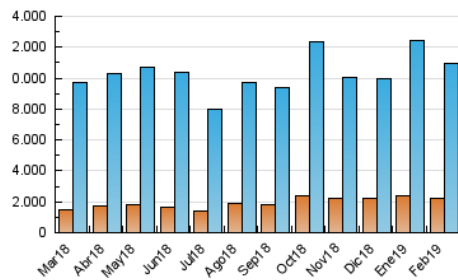

4.3 Por meses

N. únicos / Visitas (x 1000)