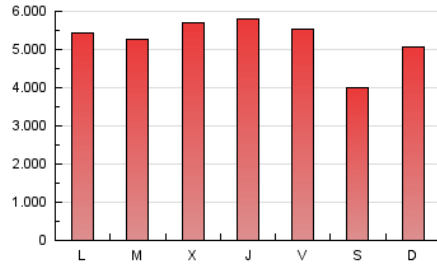

1. Cifras totales y promedios (Nacional)

MES - AÑO	NAVEGADORES UNICOS	VISITAS	PAGINAS
Febrero - 2019	2.179.994	10.714.234	14.715.068
PROMEDIO DIARIO	276.861	382.651	525.538
PROMEDIO LUNES-VIERNES	290.391	404.506	554.526
PROMEDIO SABADO-DOMINGO	243.034	328.015	453.068
PAGINAS / VISITAS	1,37		
DURACION MEDIA VISITAS	0:01:20		
DURACION MEDIA PAGINAS	0:03:34		

2. Secciones (Nacional)

	PAGINAS	%
HOME	81.845	0.56 %
RESTO	14.633.223	99.44 %

3. Por día del mes (Nacional)

Día	N. únicos	Visitas	Páginas	Día	N. únicos	Visitas	Páginas	Día	N. únicos	Visitas	Páginas
1	252.171	355.996	482.983	11	267.709	374.599	501.242	21	395.722	575.152	787.678
2	256.429	358.213	490.932	12	223.093	299.937	398.849	22	307.190	446.746	621.368
3	289.785	408.386	564.581	13	230.348	310.577	409.560	23	222.948	293.624	413.699
4	242.869	330.956	461.887	14	298.352	415.456	551.800	24	276.818	382.001	549.147
5	266.446	369.394	516.934	15	300.639	418.771	574.514	25	314.000	432.371	657.256
6	245.455	338.526	457.635	16	206.360	266.964	359.052	26	311.943	426.113	587.181
7	238.669	320.765	432.568	17	245.277	325.275	432.411	27	346.794	471.228	638.762
8	269.168	386.615	528.280	18	284.917	400.235	551.809	28	285.359	402.606	547.728
9	192.602	245.337	336.729	19	323.792	448.372	606.086				
10	254.049	344.318	477.992	20	403.193	565.701	776.405				

4. Gráficas (Nacional)

4.1 Por día de la semana (promedio)

N. únicos / Visitas (x 100)

Páginas (x 100)

4.2 Por franja horaria (promedio)

Visitas (x 1000)

Páginas (x 1000)

4.3 Por meses