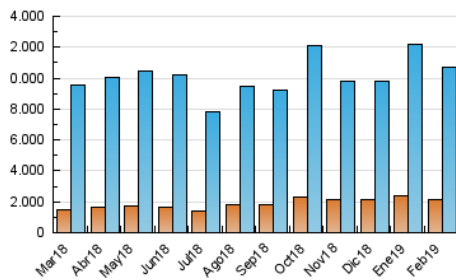

4.3 Por meses

N. únicos / Visitas (x 1000)