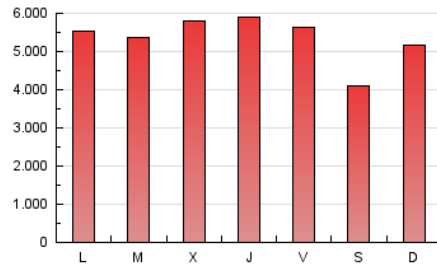

1. Cifras totales y promedios (Nacional e Internacional)

MES - AÑO	NAVEGADORES UNICOS	VISITAS	PAGINAS
Febrero - 2019	2.252.795	10.926.590	15.002.813
PROMEDIO DIARIO	282.789	390.235	535.815
PROMEDIO LUNES-VIERNES	296.536	412.363	565.186
PROMEDIO SABADO-DOMINGO	248.422	334.916	462.387
PAGINAS / VISITAS	1,37		
DURACION MEDIA VISITAS	0:01:20		
DURACION MEDIA PAGINAS	0:03:34		

2. Secciones (Nacional e Internacional)

	PAGINAS	%
HOME	85.568	0.57 %
RESTO	14.917.245	99.43 %

3. Por día del mes (Nacional e Internacional)

Día	N. únicos	Visitas	Páginas	Día	N. únicos	Visitas	Páginas	Día	N. únicos	Visitas	Páginas
1	257.550	363.164	492.597	11	272.543	381.442	510.331	21	404.354	586.580	803.233
2	261.808	365.320	500.496	12	227.479	305.893	406.888	22	314.404	456.071	634.155
3	295.696	416.970	576.160	13	235.215	316.409	417.256	23	228.617	300.132	422.661
4	248.375	337.588	470.920	14	305.145	423.727	562.448	24	282.207	389.483	559.365
5	272.120	376.700	526.799	15	307.988	427.267	585.845	25	320.745	440.390	669.037
6	250.595	345.165	466.834	16	211.688	273.003	367.094	26	320.082	434.568	598.873
7	243.474	327.227	441.240	17	250.877	332.566	441.830	27	353.167	479.762	650.498
8	274.827	394.495	538.830	18	290.211	407.765	562.132	28	290.836	410.579	558.733
9	197.074	250.955	344.559	19	330.029	456.281	616.562				
10	259.412	350.901	486.929	20	411.579	576.187	790.508				

4. Gráficas (Nacional e Internacional)

4.1 Por día de la semana (promedio)

N. únicos / Visitas (x 100)

Páginas (x 100)

4.2 Por franja horaria (promedio)

Visitas (x 1000)

Páginas (x 1000)

4.3 Por meses