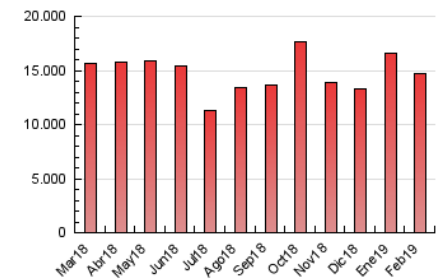

Páginas (x 1000)