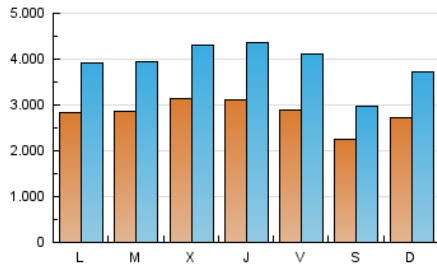

1. Cifras totales y promedios (Nacional e Internacional)

MES - AÑO	NAVEGADORES UNICOS	VISITAS	PAGINAS
Febrero - 2019	2.252.795	10.926.590	15.002.813
PROMEDIO DIARIO	282.789	390.235	535.815
PROMEDIO LUNES-VIERNES	296.536	412.363	565.186
PROMEDIO SABADO-DOMINGO	248.422	334.916	462.387
PAGINAS / VISITAS	1,37		
DURACION MEDIA VISITAS	0:01:20		
DURACION MEDIA PAGINAS	0:03:34		

2. Secciones (Nacional e Internacional)

	PAGINAS	%
HOME	85.568	0.57 %
RESTO	14.917.245	99.43 %

3. Por día del mes (Nacional e Internacional)

Día	N. únicos	Visitas	Páginas	Día	N. únicos	Visitas	Páginas	Día	N. únicos	Visitas	Páginas
1	257.550	363.164	492.597	11	272.543	381.442	510.331	21	404.354	586.580	803.233
2	261.808	365.320	500.496	12	227.479	305.893	406.888	22	314.404	456.071	634.155
3	295.696	416.970	576.160	13	235.215	316.409	417.256	23	228.617	300.132	422.661
4	248.375	337.588	470.920	14	305.145	423.727	562.448	24	282.207	389.483	559.365
5	272.120	376.700	526.799	15	307.988	427.267	585.845	25	320.745	440.390	669.037
6	250.595	345.165	466.834	16	211.688	273.003	367.094	26	320.082	434.568	598.873
7	243.474	327.227	441.240	17	250.877	332.566	441.830	27	353.167	479.762	650.498
8	274.827	394.495	538.830	18	290.211	407.765	562.132	28	290.836	410.579	558.733
9	197.074	250.955	344.559	19	330.029	456.281	616.562				
10	259.412	350.901	486.929	20	411.579	576.187	790.508				

4. Gráficas (Nacional e Internacional)

4.1 Por día de la semana (promedio)

N. únicos / Visitas (x 100)

Páginas (x 100)

4.2 Por franja horaria (promedio)

Visitas (x 1000)

Páginas (x 1000)

4.3 Por meses