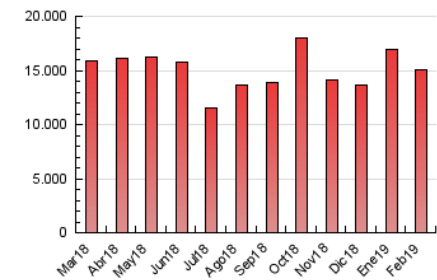

Páginas (x 1000)