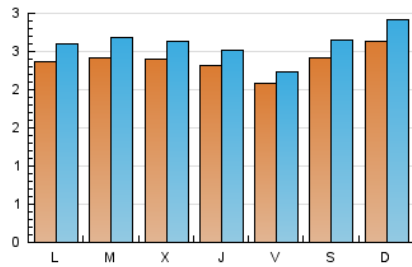

De Verdad digital

1. Cifras totales y promedios (Nacional)

MES - AÑO	NAVEGADORES UNICOS	VISITAS	PAGINAS
Octubre - 2020	5.694	8.034	11.854
PROMEDIO DIARIO	236	259	382
PROMEDIO LUNES-VIERNES	230	252	372
PROMEDIO SABADO-DOMINGO	251	277	407
PAGINAS / VISITAS	1,48		
DURACION MEDIA VISITAS	0:01:10		
DURACION MEDIA PAGINAS	0:02:28		

2. Secciones (Nacional)

	PAGINAS	%
HOME	3.764	31.75 %
RESTO	8.090	68.25 %

3. Por día del mes (Nacional)

Día	N. únicos	Visitas	Páginas	Día	N. únicos	Visitas	Páginas	Día	N. únicos	Visitas	Páginas
1	220	244	381	11	332	372	677	21	242	268	444
2	178	189	284	12	296	327	542	22	217	233	337
3	159	171	226	13	240	269	366	23	260	276	358
4	202	221	341	14	264	287	394	24	196	204	265
5	199	211	299	15	301	323	424	25	340	373	536
6	212	239	403	16	221	245	340	26	241	270	403
7	197	219	408	17	180	198	279	27	252	276	381
8	220	234	321	18	183	201	261	28	255	280	397
9	188	201	298	19	208	231	312	29	197	223	331
10	504	575	819	20	262	291	451	30	192	208	320
								31	164	175	256

4. Gráficas (Nacional)

4.1 Por día de la semana (promedio)

N. únicos / Visitas (x 100)

Páginas (x 100)

4.2 Por franja horaria (promedio)

Visitas (x 1000)

Páginas (x 1000)

4.3 Por meses