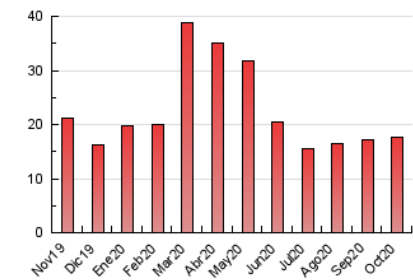

Páginas (x 1000)