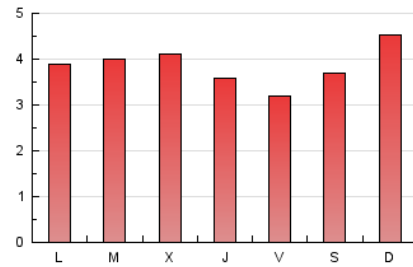

De Verdad digital

1. Cifras totales y promedios (Nacional)

MES - AÑO	NAVEGADORES UNICOS	VISITAS	PAGINAS
Octubre - 2020	5.694	8.034	11.854
PROMEDIO DIARIO	236	259	382
PROMEDIO LUNES-VIERNES	230	252	372
PROMEDIO SABADO-DOMINGO	251	277	407
PAGINAS / VISITAS	1,48		
DURACION MEDIA VISITAS	0:01:10		
DURACION MEDIA PAGINAS	0:02:28		

2. Secciones (Nacional)

	PAGINAS	%
HOME	3.764	31.75 %
RESTO	8.090	68.25 %

3. Por día del mes (Nacional)

Día	N. únicos	Visitas	Páginas	Día	N. únicos	Visitas	Páginas	Día	N. únicos	Visitas	Páginas
1	220	244	381	11	332	372	677	21	242	268	444
2	178	189	284	12	296	327	542	22	217	233	337
3	159	171	226	13	240	269	366	23	260	276	358
4	202	221	341	14	264	287	394	24	196	204	265
5	199	211	299	15	301	323	424	25	340	373	536
6	212	239	403	16	221	245	340	26	241	270	403
7	197	219	408	17	180	198	279	27	252	276	381
8	220	234	321	18	183	201	261	28	255	280	397
9	188	201	298	19	208	231	312	29	197	223	331
10	504	575	819	20	262	291	451	30	192	208	320
								31	164	175	256

4. Gráficas (Nacional)

4.1 Por día de la semana (promedio)

N. únicos / Visitas (x 100)

Páginas (x 100)

4.2 Por franja horaria (promedio)

Visitas (x 1000)

Páginas (x 1000)

4.3 Por meses