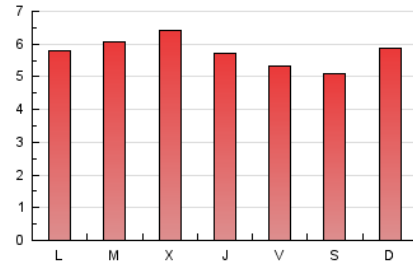

De Verdad digital

1. Cifras totales y promedios (Nacional e Internacional)

MES - AÑO	NAVEGADORES UNICOS	VISITAS	PAGINAS
Octubre - 2020	10.427	13.211	17.725
PROMEDIO DIARIO	396	426	572
PROMEDIO LUNES-VIERNES	407	438	583
PROMEDIO SABADO-DOMINGO	367	397	544
PAGINAS / VISITAS	1,34		
DURACION MEDIA VISITAS	0:00:55		
DURACION MEDIA PAGINAS	0:02:40		

2. Secciones (Nacional e Internacional)

	PAGINAS	%
HOME	4.109	23.18 %
RESTO	13.616	76.82 %

3. Por día del mes (Nacional e Internacional)

Día	N. únicos	Visitas	Páginas	Día	N. únicos	Visitas	Páginas	Día	N. únicos	Visitas	Páginas
1	424	454	612	11	453	499	831	21	388	419	628
2	385	410	548	12	440	479	719	22	386	413	539
3	288	302	385	13	422	462	596	23	420	442	540
4	301	326	451	14	472	506	630	24	304	313	388
5	377	394	508	15	480	511	632	25	466	501	678
6	368	397	577	16	385	415	526	26	400	438	591
7	391	425	634	17	286	311	399	27	430	463	589
8	382	404	521	18	299	320	394	28	491	527	676
9	352	372	509	19	372	405	504	29	390	432	561
10	633	713	990	20	444	480	656	30	363	390	536
								31	271	288	377

4. Gráficas (Nacional e Internacional)

4.1 Por día de la semana (promedio)

N. únicos / Visitas (x 100)

Páginas (x 100)

4.2 Por franja horaria (promedio)

Visitas (x 1000)

Páginas (x 1000)

4.3 Por meses