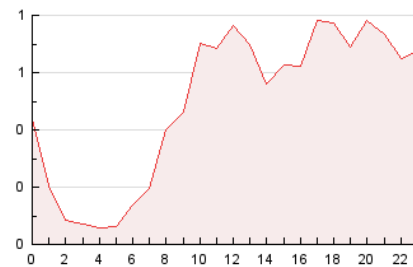

2. Secciones (Nacional)

	PAGINAS	%
HOME	3.764	31.75 %
RESTO	8.090	68.25 %

3. Por día del mes (Nacional)

Día	N. únicos	Visitas	Páginas	Día	N. únicos	Visitas	Páginas	Día	N. únicos	Visitas	Páginas
1	220	244	381	11	332	372	677	21	242	268	444
2	178	189	284	12	296	327	542	22	217	233	337
3	159	171	226	13	240	269	366	23	260	276	358
4	202	221	341	14	264	287	394	24	196	204	265
5	199	211	299	15	301	323	424	25	340	373	536
6	212	239	403	16	221	245	340	26	241	270	403
7	197	219	408	17	180	198	279	27	252	276	381
8	220	234	321	18	183	201	261	28	255	280	397
9	188	201	298	19	208	231	312	29	197	223	331
10	504	575	819	20	262	291	451	30	192	208	320
								31	164	175	256

4. Gráficas (Nacional)

4.1 Por día de la semana (promedio)

N. únicos / Visitas (x 100)

Páginas (x 100)

4.2 Por franja horaria (promedio)

Visitas (x 1000)

Páginas (x 1000)

4.3 Por meses