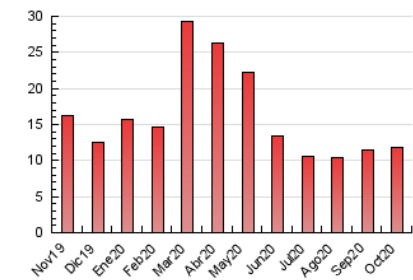

Páginas (x 1000)