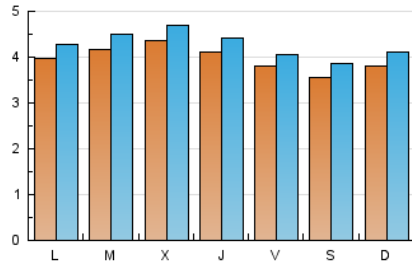

De Verdad digital

1. Cifras totales y promedios (Nacional e Internacional)

MES - AÑO	NAVEGADORES UNICOS	VISITAS	PAGINAS
Octubre - 2020	10.427	13.211	17.725
PROMEDIO DIARIO	396	426	572
PROMEDIO LUNES-VIERNES	407	438	583
PROMEDIO SABADO-DOMINGO	367	397	544
PAGINAS / VISITAS	1,34		
DURACION MEDIA VISITAS	0:00:55		
DURACION MEDIA PAGINAS	0:02:40		

2. Secciones (Nacional e Internacional)

	PAGINAS	%
HOME	4.109	23.18 %
RESTO	13.616	76.82 %

3. Por día del mes (Nacional e Internacional)

Día	N. únicos	Visitas	Páginas	Día	N. únicos	Visitas	Páginas	Día	N. únicos	Visitas	Páginas
1	424	454	612	11	453	499	831	21	388	419	628
2	385	410	548	12	440	479	719	22	386	413	539
3	288	302	385	13	422	462	596	23	420	442	540
4	301	326	451	14	472	506	630	24	304	313	388
5	377	394	508	15	480	511	632	25	466	501	678
6	368	397	577	16	385	415	526	26	400	438	591
7	391	425	634	17	286	311	399	27	430	463	589
8	382	404	521	18	299	320	394	28	491	527	676
9	352	372	509	19	372	405	504	29	390	432	561
10	633	713	990	20	444	480	656	30	363	390	536
								31	271	288	377

4. Gráficas (Nacional e Internacional)

4.1 Por día de la semana (promedio)

N. únicos / Visitas (x 100)

Páginas (x 100)

4.2 Por franja horaria (promedio)

Visitas (x 1000)

Páginas (x 1000)

4.3 Por meses