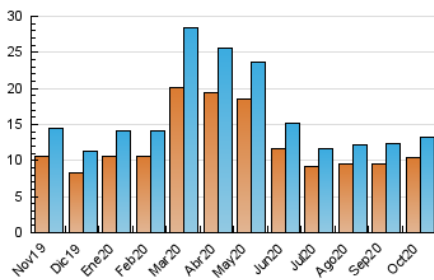

4.3 Por meses

N. únicos / Visitas (x 1000)