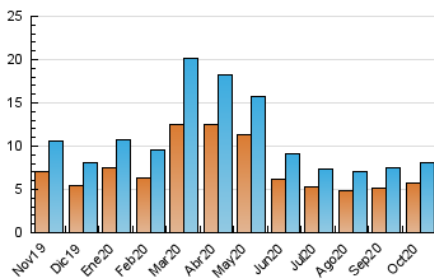

4.3 Por meses

N. únicos / Visitas (x 1000)