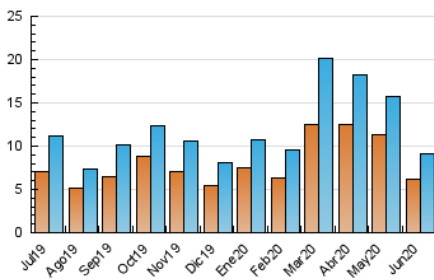

4.3 Por meses

N. únicos / Visitas (x 1000)