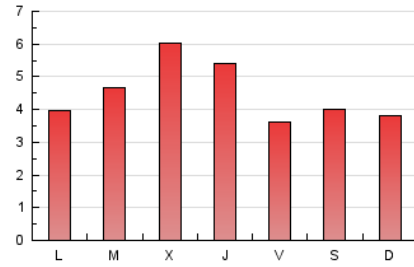

De Verdad digital

1. Cifras totales y promedios (Nacional)

MES - AÑO	NAVEGADORES UNICOS	VISITAS	PAGINAS
Junio - 2020	6.161	9.170	13.481
PROMEDIO DIARIO	276	306	449
PROMEDIO LUNES-VIERNES	289	321	470
PROMEDIO SABADO-DOMINGO	240	264	392
PAGINAS / VISITAS	1,47		
DURACION MEDIA VISITAS	0:01:10		
DURACION MEDIA PAGINAS	0:02:29		

2. Secciones (Nacional)

	PAGINAS	%
HOME	4.043	29.99 %
RESTO	9.438	70.01 %

3. Por día del mes (Nacional)

Día	N. únicos	Visitas	Páginas	Día	N. únicos	Visitas	Páginas	Día	N. únicos	Visitas	Páginas
1	292	322	436	11	279	306	429	21	193	209	333
2	252	269	370	12	202	224	321	22	170	195	311
3	399	445	662	13	395	438	623	23	169	184	284
4	518	570	835	14	362	397	581	24	200	222	356
5	261	292	426	15	357	397	593	25	191	204	306
6	240	256	415	16	469	568	918	26	156	172	271
7	243	262	373	17	596	656	876	27	155	177	237
8	256	272	397	18	405	456	589	28	139	153	241
9	279	300	493	19	268	297	424	29	160	175	251
10	306	338	519	20	194	219	334	30	176	195	277

4. Gráficas (Nacional)

4.1 Por día de la semana (promedio)

N. únicos / Visitas (x 100)

Páginas (x 100)

4.2 Por franja horaria (promedio)

Visitas (x 1000)

Páginas (x 1000)

4.3 Por meses