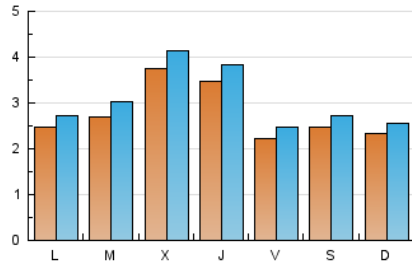

De Verdad digital

1. Cifras totales y promedios (Nacional)

MES - AÑO	NAVEGADORES UNICOS	VISITAS	PAGINAS
Junio - 2020	6.161	9.170	13.481
PROMEDIO DIARIO	276	306	449
PROMEDIO LUNES-VIERNES	289	321	470
PROMEDIO SABADO-DOMINGO	240	264	392
PAGINAS / VISITAS	1,47		
DURACION MEDIA VISITAS	0:01:10		
DURACION MEDIA PAGINAS	0:02:29		

2. Secciones (Nacional)

	PAGINAS	%
HOME	4.043	29.99 %
RESTO	9.438	70.01 %

3. Por día del mes (Nacional)

Día	N. únicos	Visitas	Páginas	Día	N. únicos	Visitas	Páginas	Día	N. únicos	Visitas	Páginas
1	292	322	436	11	279	306	429	21	193	209	333
2	252	269	370	12	202	224	321	22	170	195	311
3	399	445	662	13	395	438	623	23	169	184	284
4	518	570	835	14	362	397	581	24	200	222	356
5	261	292	426	15	357	397	593	25	191	204	306
6	240	256	415	16	469	568	918	26	156	172	271
7	243	262	373	17	596	656	876	27	155	177	237
8	256	272	397	18	405	456	589	28	139	153	241
9	279	300	493	19	268	297	424	29	160	175	251
10	306	338	519	20	194	219	334	30	176	195	277

4. Gráficas (Nacional)

4.1 Por día de la semana (promedio)

N. únicos / Visitas (x 100)

Páginas (x 100)

4.2 Por franja horaria (promedio)

Visitas (x 1000)

Páginas (x 1000)

4.3 Por meses