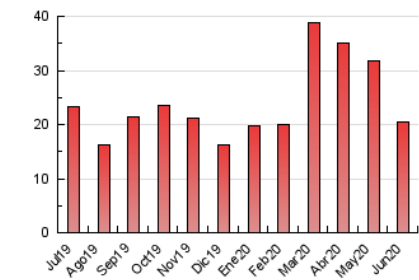

Páginas (x 1000)