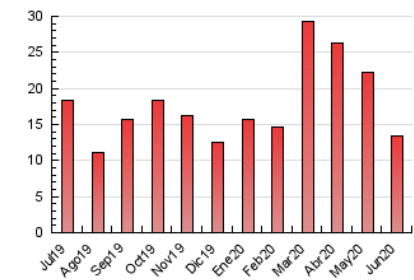

Páginas (x 1000)