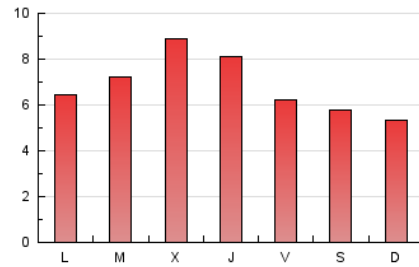

De Verdad digital

1. Cifras totales y promedios (Nacional e Internacional)

MES - AÑO	NAVEGADORES UNICOS	VISITAS	PAGINAS
Junio - 2020	11.688	15.193	20.559
PROMEDIO DIARIO	465	506	685
PROMEDIO LUNES-VIERNES	497	542	732
PROMEDIO SABADO-DOMINGO	377	408	556
PAGINAS / VISITAS	1,35		
DURACION MEDIA VISITAS	0:01:01		
DURACION MEDIA PAGINAS	0:02:52		

2. Secciones (Nacional e Internacional)

	PAGINAS	%
HOME	4.741	23.06 %
RESTO	15.818	76.94 %

3. Por día del mes (Nacional e Internacional)

Día	N. únicos	Visitas	Páginas	Día	N. únicos	Visitas	Páginas	Día	N. únicos	Visitas	Páginas
1	589	627	868	11	573	621	793	21	286	306	441
2	547	583	734	12	440	479	615	22	296	328	468
3	693	760	1.013	13	572	623	831	23	331	357	496
4	747	815	1.106	14	499	539	751	24	402	429	593
5	522	571	743	15	535	585	822	25	378	397	520
6	428	459	644	16	663	779	1.170	26	323	350	491
7	413	440	565	17	778	853	1.122	27	264	290	378
8	447	478	625	18	572	637	825	28	249	270	376
9	499	534	748	19	420	463	641	29	302	326	434
10	559	608	821	20	308	337	464	30	319	349	461

4. Gráficas (Nacional e Internacional)

4.1 Por día de la semana (promedio)

N. únicos / Visitas (x 100)

Páginas (x 100)

4.2 Por franja horaria (promedio)

Visitas (x 1000)

Páginas (x 1000)

4.3 Por meses