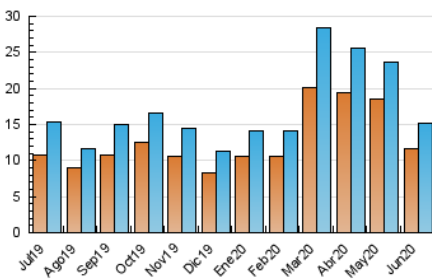

4.3 Por meses

N. únicos / Visitas (x 1000)