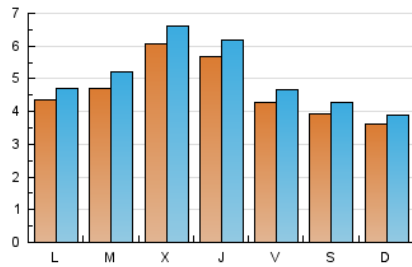

De Verdad digital

1. Cifras totales y promedios (Nacional e Internacional)

MES - AÑO	NAVEGADORES UNICOS	VISITAS	PAGINAS
Junio - 2020	11.688	15.193	20.559
PROMEDIO DIARIO	465	506	685
PROMEDIO LUNES-VIERNES	497	542	732
PROMEDIO SABADO-DOMINGO	377	408	556
PAGINAS / VISITAS	1,35		
DURACION MEDIA VISITAS	0:01:01		
DURACION MEDIA PAGINAS	0:02:52		

2. Secciones (Nacional e Internacional)

	PAGINAS	%
HOME	4.741	23.06 %
RESTO	15.818	76.94 %

3. Por día del mes (Nacional e Internacional)

Día	N. únicos	Visitas	Páginas	Día	N. únicos	Visitas	Páginas	Día	N. únicos	Visitas	Páginas
1	589	627	868	11	573	621	793	21	286	306	441
2	547	583	734	12	440	479	615	22	296	328	468
3	693	760	1.013	13	572	623	831	23	331	357	496
4	747	815	1.106	14	499	539	751	24	402	429	593
5	522	571	743	15	535	585	822	25	378	397	520
6	428	459	644	16	663	779	1.170	26	323	350	491
7	413	440	565	17	778	853	1.122	27	264	290	378
8	447	478	625	18	572	637	825	28	249	270	376
9	499	534	748	19	420	463	641	29	302	326	434
10	559	608	821	20	308	337	464	30	319	349	461

4. Gráficas (Nacional e Internacional)

4.1 Por día de la semana (promedio)

N. únicos / Visitas (x 100)

Páginas (x 100)

4.2 Por franja horaria (promedio)

Visitas (x 1000)

Páginas (x 1000)

4.3 Por meses

De Verdad digital

1. Cifras totales y promedios (Nacional)

MES - AÑO	NAVEGADORES UNICOS	VISITAS	PAGINAS
Junio - 2020	6.161	9.170	13.481
PROMEDIO DIARIO	276	306	449
PROMEDIO LUNES-VIERNES	289	321	470
PROMEDIO SABADO-DOMINGO	240	264	392
PAGINAS / VISITAS	1,47		
DURACION MEDIA VISITAS	0:01:10		
DURACION MEDIA PAGINAS	0:02:29		