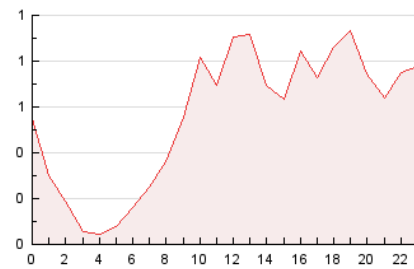

2. Secciones (Nacional)

	PAGINAS	%
HOME	4.043	29.99 %
RESTO	9.438	70.01 %

3. Por día del mes (Nacional)

Día	N. únicos	Visitas	Páginas	Día	N. únicos	Visitas	Páginas	Día	N. únicos	Visitas	Páginas
1	292	322	436	11	279	306	429	21	193	209	333
2	252	269	370	12	202	224	321	22	170	195	311
3	399	445	662	13	395	438	623	23	169	184	284
4	518	570	835	14	362	397	581	24	200	222	356
5	261	292	426	15	357	397	593	25	191	204	306
6	240	256	415	16	469	568	918	26	156	172	271
7	243	262	373	17	596	656	876	27	155	177	237
8	256	272	397	18	405	456	589	28	139	153	241
9	279	300	493	19	268	297	424	29	160	175	251
10	306	338	519	20	194	219	334	30	176	195	277

4. Gráficas (Nacional)

4.1 Por día de la semana (promedio)

N. únicos / Visitas (x 100)

Páginas (x 100)

4.2 Por franja horaria (promedio)

Visitas (x 1000)

Páginas (x 1000)

4.3 Por meses