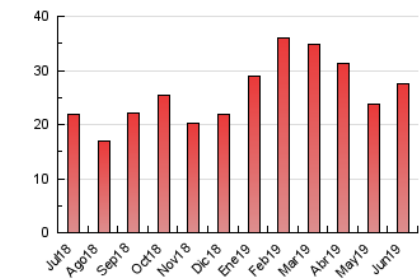

Páginas (x 1000)