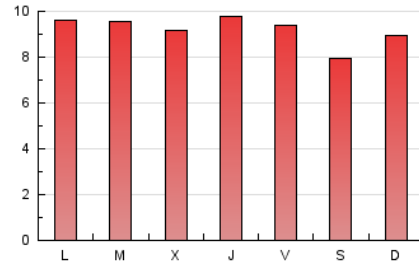

De Verdad digital

1. Cifras totales y promedios (Nacional e Internacional)

MES - AÑO	NAVEGADORES UNICOS	VISITAS	PAGINAS
Junio - 2019	13.458	18.270	27.485
PROMEDIO DIARIO	553	609	916
PROMEDIO LUNES-VIERNES	582	639	951
PROMEDIO SABADO-DOMINGO	497	549	847
PAGINAS / VISITAS	1,50		
DURACION MEDIA VISITAS	0:01:17		
DURACION MEDIA PAGINAS	0:02:33		

2. Secciones (Nacional e Internacional)

	PAGINAS	%
HOME	9.498	34.56 %
RESTO	17.987	65.44 %

3. Por día del mes (Nacional e Internacional)

Día	N. únicos	Visitas	Páginas	Día	N. únicos	Visitas	Páginas	Día	N. únicos	Visitas	Páginas
1	483	512	809	11	566	627	912	21	348	379	557
2	734	846	1.436	12	593	644	990	22	239	264	374
3	708	819	1.256	13	659	734	1.109	23	261	299	434
4	702	770	1.122	14	665	730	1.152	24	479	513	749
5	636	708	1.066	15	499	562	862	25	639	678	977
6	548	609	878	16	392	434	623	26	608	659	958
7	530	580	818	17	457	511	777	27	738	806	1.250
8	450	493	663	18	521	574	821	28	694	756	1.230
9	577	620	874	19	448	485	661	29	676	753	1.276
10	689	744	1.053	20	405	456	682	30	658	705	1.116

4. Gráficas (Nacional e Internacional)

4.1 Por día de la semana (promedio)

N. únicos / Visitas (x 100)

Páginas (x 100)

4.2 Por franja horaria (promedio)

Visitas (x 1000)

Páginas (x 1000)

4.3 Por meses