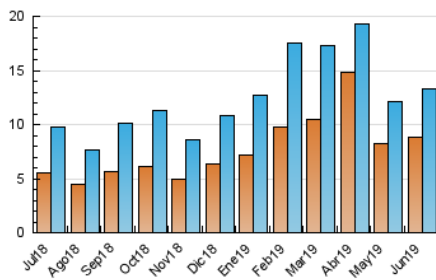

4.3 Por meses

N. únicos / Visitas (x 1000)