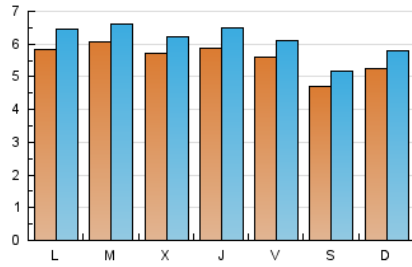

De Verdad digital

1. Cifras totales y promedios (Nacional e Internacional)

MES - AÑO	NAVEGADORES UNICOS	VISITAS	PAGINAS
Junio - 2019	13.458	18.270	27.485
PROMEDIO DIARIO	553	609	916
PROMEDIO LUNES-VIERNES	582	639	951
PROMEDIO SABADO-DOMINGO	497	549	847
PAGINAS / VISITAS	1,50		
DURACION MEDIA VISITAS	0:01:17		
DURACION MEDIA PAGINAS	0:02:33		

2. Secciones (Nacional e Internacional)

	PAGINAS	%
HOME	9.498	34.56 %
RESTO	17.987	65.44 %

3. Por día del mes (Nacional e Internacional)

Día	N. únicos	Visitas	Páginas	Día	N. únicos	Visitas	Páginas	Día	N. únicos	Visitas	Páginas
1	483	512	809	11	566	627	912	21	348	379	557
2	734	846	1.436	12	593	644	990	22	239	264	374
3	708	819	1.256	13	659	734	1.109	23	261	299	434
4	702	770	1.122	14	665	730	1.152	24	479	513	749
5	636	708	1.066	15	499	562	862	25	639	678	977
6	548	609	878	16	392	434	623	26	608	659	958
7	530	580	818	17	457	511	777	27	738	806	1.250
8	450	493	663	18	521	574	821	28	694	756	1.230
9	577	620	874	19	448	485	661	29	676	753	1.276
10	689	744	1.053	20	405	456	682	30	658	705	1.116

4. Gráficas (Nacional e Internacional)

4.1 Por día de la semana (promedio)

N. únicos / Visitas (x 100)

Páginas (x 100)

4.2 Por franja horaria (promedio)

Visitas (x 1000)

Páginas (x 1000)

4.3 Por meses