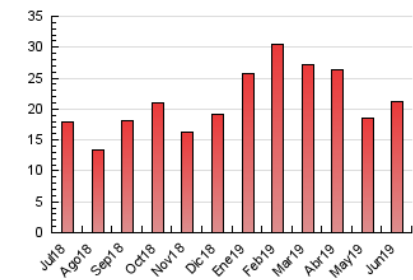

Páginas (x 1000)