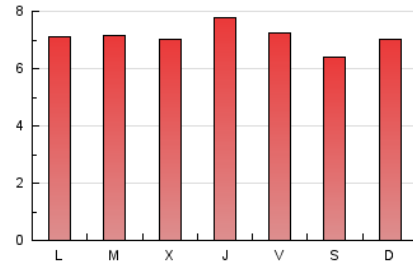

De Verdad digital

1. Cifras totales y promedios (Nacional)

MES - AÑO	NAVEGADORES UNICOS	VISITAS	PAGINAS
Junio - 2019	8.777	13.246	21.236
PROMEDIO DIARIO	393	442	708
PROMEDIO LUNES-VIERNES	407	456	726
PROMEDIO SABADO-DOMINGO	366	412	672
PAGINAS / VISITAS	1,60		
DURACION MEDIA VISITAS	0:01:27		
DURACION MEDIA PAGINAS	0:02:25		

2. Secciones (Nacional)

	PAGINAS	%
HOME	8.426	39.68 %
RESTO	12.810	60.32 %

3. Por día del mes (Nacional)

Día	N. únicos	Visitas	Páginas	Día	N. únicos	Visitas	Páginas	Día	N. únicos	Visitas	Páginas
1	331	357	628	11	374	421	668	21	221	249	411
2	540	645	1.199	12	419	464	782	22	156	179	278
3	516	611	986	13	474	543	899	23	166	193	292
4	506	568	879	14	505	562	934	24	318	341	520
5	446	510	831	15	369	426	693	25	452	485	729
6	409	461	695	16	289	321	479	26	443	489	755
7	374	416	606	17	300	344	571	27	531	593	983
8	347	388	536	18	318	364	581	28	496	549	944
9	397	432	639	19	281	311	449	29	542	614	1.075
10	471	517	762	20	281	326	532	30	524	567	900

4. Gráficas (Nacional)

4.1 Por día de la semana (promedio)

N. únicos / Visitas (x 100)

Páginas (x 100)

4.2 Por franja horaria (promedio)

Visitas (x 1000)

Páginas (x 1000)

4.3 Por meses