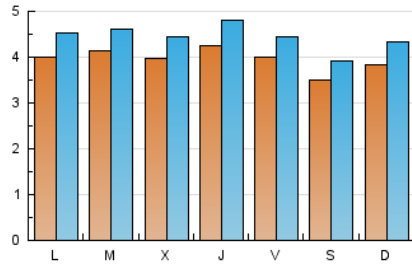

De Verdad digital

1. Cifras totales y promedios (Nacional)

MES - AÑO	NAVEGADORES UNICOS	VISITAS	PAGINAS
Junio - 2019	8.777	13.246	21.236
PROMEDIO DIARIO	393	442	708
PROMEDIO LUNES-VIERNES	407	456	726
PROMEDIO SABADO-DOMINGO	366	412	672
PAGINAS / VISITAS	1,60		
DURACION MEDIA VISITAS	0:01:27		
DURACION MEDIA PAGINAS	0:02:25		

2. Secciones (Nacional)

	PAGINAS	%
HOME	8.426	39.68 %
RESTO	12.810	60.32 %

3. Por día del mes (Nacional)

Día	N. únicos	Visitas	Páginas	Día	N. únicos	Visitas	Páginas	Día	N. únicos	Visitas	Páginas
1	331	357	628	11	374	421	668	21	221	249	411
2	540	645	1.199	12	419	464	782	22	156	179	278
3	516	611	986	13	474	543	899	23	166	193	292
4	506	568	879	14	505	562	934	24	318	341	520
5	446	510	831	15	369	426	693	25	452	485	729
6	409	461	695	16	289	321	479	26	443	489	755
7	374	416	606	17	300	344	571	27	531	593	983
8	347	388	536	18	318	364	581	28	496	549	944
9	397	432	639	19	281	311	449	29	542	614	1.075
10	471	517	762	20	281	326	532	30	524	567	900

4. Gráficas (Nacional)

4.1 Por día de la semana (promedio)

N. únicos / Visitas (x 100)

Páginas (x 100)

4.2 Por franja horaria (promedio)

Visitas (x 1000)

Páginas (x 1000)

4.3 Por meses