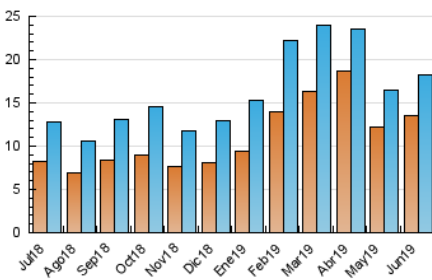

4.3 Por meses

N. únicos / Visitas (x 1000)