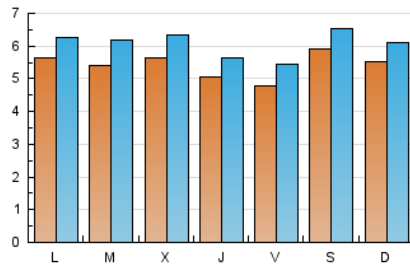

De Verdad digital

1. Cifras totales y promedios (Nacional)

| MES - AÑO | NAVEGADORES UNICOS | VISITAS | PAGINAS |
|--------------------------------|--------------------|------------|------------|
| Abril - 2020 | 12.567 | 18.192 | 26.337 |
| PROMEDIO DIARIO | 543 | 606 | 878 |
| PROMEDIO LUNES-VIERNES | 532 | 597 | 866 |
| PROMEDIO SABADO-DOMINGO | 574 | 632 | 910 |
| PAGINAS / VISITAS | 1,45 | | |
| DURACION MEDIA VISITAS | 0:01:15 | | |
| DURACION MEDIA PAGINAS | 0:02:47 | | |

2. Secciones (Nacional)

| | PAGINAS | % |
|--------------|---------|---------|
| HOME | 6.701 | 25.44 % |
| RESTO | 19.636 | 74.56 % |

3. Por día del mes (Nacional)

| Día | N. únicos | Visitas | Páginas | Día | N. únicos | Visitas | Páginas | Día | N. únicos | Visitas | Páginas |
|-----|-----------|---------|---------|-----|-----------|---------|---------|-----|-----------|---------|---------|
| 1 | 500 | 558 | 801 | 11 | 428 | 468 | 706 | 21 | 563 | 655 | 991 |
| 2 | 533 | 586 | 771 | 12 | 425 | 473 | 664 | 22 | 583 | 652 | 1.033 |
| 3 | 543 | 621 | 907 | 13 | 401 | 435 | 637 | 23 | 481 | 532 | 791 |
| 4 | 479 | 557 | 970 | 14 | 624 | 727 | 1.018 | 24 | 388 | 428 | 650 |
| 5 | 504 | 578 | 980 | 15 | 504 | 573 | 800 | 25 | 340 | 370 | 533 |
| 6 | 447 | 501 | 806 | 16 | 523 | 581 | 885 | 26 | 335 | 364 | 605 |
| 7 | 571 | 639 | 1.035 | 17 | 462 | 531 | 824 | 27 | 362 | 405 | 558 |
| 8 | 840 | 932 | 1.289 | 18 | 1.125 | 1.215 | 1.503 | 28 | 407 | 458 | 669 |
| 9 | 635 | 737 | 1.062 | 19 | 952 | 1.031 | 1.317 | 29 | 399 | 443 | 607 |
| 10 | 526 | 591 | 851 | 20 | 1.049 | 1.160 | 1.538 | 30 | 361 | 391 | 536 |

4. Gráficas (Nacional)

4.1 Por día de la semana (promedio)

N. únicos / Visitas (x 100)

Páginas (x 100)

4.2 Por franja horaria (promedio)

Visitas (x 1000)

Páginas (x 1000)

4.3 Por meses