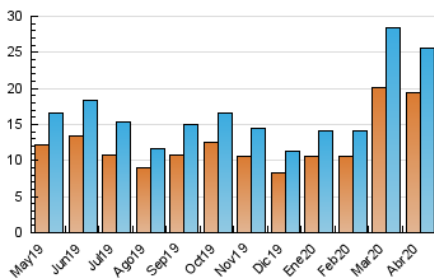

4.3 Por meses

N. únicos / Visitas (x 1000)