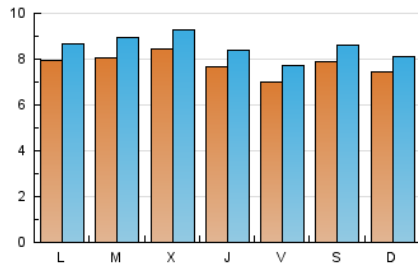

De Verdad digital

1. Cifras totales y promedios (Nacional e Internacional)

| MES - AÑO | NAVEGADORES UNICOS | VISITAS | PAGINAS |
|--------------------------------|--------------------|------------|--------------|
| Abril - 2020 | 19.351 | 25.664 | 34.948 |
| PROMEDIO DIARIO | 780 | 855 | 1.165 |
| PROMEDIO LUNES-VIERNES | 784 | 863 | 1.171 |
| PROMEDIO SABADO-DOMINGO | 768 | 836 | 1.148 |
| PAGINAS / VISITAS | 1,36 | | |
| DURACION MEDIA VISITAS | 0:01:05 | | |
| DURACION MEDIA PAGINAS | 0:02:59 | | |

2. Secciones (Nacional e Internacional)

| | PAGINAS | % |
|--------------|---------|---------|
| HOME | 7.199 | 20.60 % |
| RESTO | 27.749 | 79.40 % |

3. Por día del mes (Nacional e Internacional)

| Día | N. únicos | Visitas | Páginas | Día | N. únicos | Visitas | Páginas | Día | N. únicos | Visitas | Páginas |
|-----|-----------|---------|---------|-----|-----------|---------|---------|-----|-----------|---------|---------|
| 1 | 803 | 890 | 1.191 | 11 | 598 | 650 | 923 | 21 | 848 | 952 | 1.324 |
| 2 | 812 | 879 | 1.100 | 12 | 575 | 628 | 835 | 22 | 904 | 996 | 1.419 |
| 3 | 770 | 861 | 1.170 | 13 | 604 | 644 | 911 | 23 | 769 | 833 | 1.125 |
| 4 | 698 | 784 | 1.231 | 14 | 851 | 962 | 1.288 | 24 | 654 | 708 | 957 |
| 5 | 682 | 763 | 1.205 | 15 | 721 | 803 | 1.061 | 25 | 539 | 576 | 789 |
| 6 | 640 | 697 | 1.014 | 16 | 794 | 858 | 1.218 | 26 | 544 | 583 | 846 |
| 7 | 809 | 888 | 1.327 | 17 | 656 | 736 | 1.068 | 27 | 638 | 697 | 885 |
| 8 | 1.097 | 1.206 | 1.605 | 18 | 1.325 | 1.427 | 1.757 | 28 | 706 | 775 | 1.020 |
| 9 | 830 | 943 | 1.304 | 19 | 1.185 | 1.276 | 1.598 | 29 | 689 | 748 | 953 |
| 10 | 717 | 790 | 1.102 | 20 | 1.303 | 1.430 | 1.841 | 30 | 636 | 681 | 881 |

4. Gráficas (Nacional e Internacional)

4.1 Por día de la semana (promedio)

N. únicos / Visitas (x 100)

Páginas (x 100)

4.2 Por franja horaria (promedio)

Visitas (x 1000)

Páginas (x 1000)

4.3 Por meses