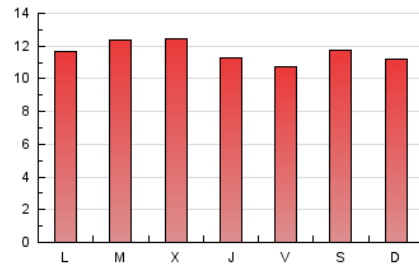

De Verdad digital

1. Cifras totales y promedios (Nacional e Internacional)

| MES - AÑO | NAVEGADORES UNICOS | VISITAS | PAGINAS |
|--------------------------------|--------------------|------------|--------------|
| Abril - 2020 | 19.351 | 25.664 | 34.948 |
| PROMEDIO DIARIO | 780 | 855 | 1.165 |
| PROMEDIO LUNES-VIERNES | 784 | 863 | 1.171 |
| PROMEDIO SABADO-DOMINGO | 768 | 836 | 1.148 |
| PAGINAS / VISITAS | 1,36 | | |
| DURACION MEDIA VISITAS | 0:01:05 | | |
| DURACION MEDIA PAGINAS | 0:02:59 | | |

2. Secciones (Nacional e Internacional)

| | PAGINAS | % |
|--------------|---------|---------|
| HOME | 7.199 | 20.60 % |
| RESTO | 27.749 | 79.40 % |

3. Por día del mes (Nacional e Internacional)

| Día | N. únicos | Visitas | Páginas | Día | N. únicos | Visitas | Páginas | Día | N. únicos | Visitas | Páginas |
|-----|-----------|---------|---------|-----|-----------|---------|---------|-----|-----------|---------|---------|
| 1 | 803 | 890 | 1.191 | 11 | 598 | 650 | 923 | 21 | 848 | 952 | 1.324 |
| 2 | 812 | 879 | 1.100 | 12 | 575 | 628 | 835 | 22 | 904 | 996 | 1.419 |
| 3 | 770 | 861 | 1.170 | 13 | 604 | 644 | 911 | 23 | 769 | 833 | 1.125 |
| 4 | 698 | 784 | 1.231 | 14 | 851 | 962 | 1.288 | 24 | 654 | 708 | 957 |
| 5 | 682 | 763 | 1.205 | 15 | 721 | 803 | 1.061 | 25 | 539 | 576 | 789 |
| 6 | 640 | 697 | 1.014 | 16 | 794 | 858 | 1.218 | 26 | 544 | 583 | 846 |
| 7 | 809 | 888 | 1.327 | 17 | 656 | 736 | 1.068 | 27 | 638 | 697 | 885 |
| 8 | 1.097 | 1.206 | 1.605 | 18 | 1.325 | 1.427 | 1.757 | 28 | 706 | 775 | 1.020 |
| 9 | 830 | 943 | 1.304 | 19 | 1.185 | 1.276 | 1.598 | 29 | 689 | 748 | 953 |
| 10 | 717 | 790 | 1.102 | 20 | 1.303 | 1.430 | 1.841 | 30 | 636 | 681 | 881 |

4. Gráficas (Nacional e Internacional)

4.1 Por día de la semana (promedio)

N. únicos / Visitas (x 100)

Páginas (x 100)

4.2 Por franja horaria (promedio)

Visitas (x 1000)

Páginas (x 1000)

4.3 Por meses