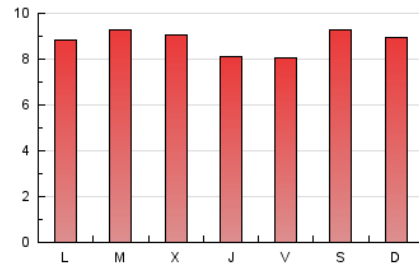

De Verdad digital

1. Cifras totales y promedios (Nacional)

| MES - AÑO | NAVEGADORES UNICOS | VISITAS | PAGINAS |
|--------------------------------|--------------------|------------|------------|
| Abril - 2020 | 12.567 | 18.192 | 26.337 |
| PROMEDIO DIARIO | 543 | 606 | 878 |
| PROMEDIO LUNES-VIERNES | 532 | 597 | 866 |
| PROMEDIO SABADO-DOMINGO | 574 | 632 | 910 |
| PAGINAS / VISITAS | 1,45 | | |
| DURACION MEDIA VISITAS | 0:01:15 | | |
| DURACION MEDIA PAGINAS | 0:02:47 | | |

2. Secciones (Nacional)

| | PAGINAS | % |
|--------------|---------|---------|
| HOME | 6.701 | 25.44 % |
| RESTO | 19.636 | 74.56 % |

3. Por día del mes (Nacional)

| Día | N. únicos | Visitas | Páginas | Día | N. únicos | Visitas | Páginas | Día | N. únicos | Visitas | Páginas |
|-----|-----------|---------|---------|-----|-----------|---------|---------|-----|-----------|---------|---------|
| 1 | 500 | 558 | 801 | 11 | 428 | 468 | 706 | 21 | 563 | 655 | 991 |
| 2 | 533 | 586 | 771 | 12 | 425 | 473 | 664 | 22 | 583 | 652 | 1.033 |
| 3 | 543 | 621 | 907 | 13 | 401 | 435 | 637 | 23 | 481 | 532 | 791 |
| 4 | 479 | 557 | 970 | 14 | 624 | 727 | 1.018 | 24 | 388 | 428 | 650 |
| 5 | 504 | 578 | 980 | 15 | 504 | 573 | 800 | 25 | 340 | 370 | 533 |
| 6 | 447 | 501 | 806 | 16 | 523 | 581 | 885 | 26 | 335 | 364 | 605 |
| 7 | 571 | 639 | 1.035 | 17 | 462 | 531 | 824 | 27 | 362 | 405 | 558 |
| 8 | 840 | 932 | 1.289 | 18 | 1.125 | 1.215 | 1.503 | 28 | 407 | 458 | 669 |
| 9 | 635 | 737 | 1.062 | 19 | 952 | 1.031 | 1.317 | 29 | 399 | 443 | 607 |
| 10 | 526 | 591 | 851 | 20 | 1.049 | 1.160 | 1.538 | 30 | 361 | 391 | 536 |

4. Gráficas (Nacional)

4.1 Por día de la semana (promedio)

N. únicos / Visitas (x 100)

Páginas (x 100)

4.2 Por franja horaria (promedio)

Visitas (x 1000)

Páginas (x 1000)

4.3 Por meses