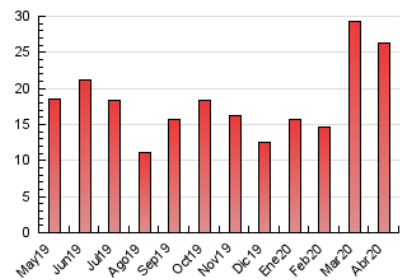

Páginas (x 1000)