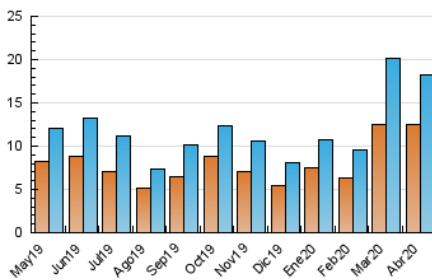

4.3 Por meses

N. únicos / Visitas (x 1000)