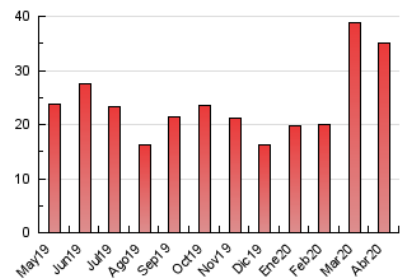

Páginas (x 1000)