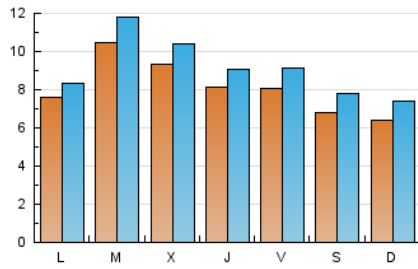

De Verdad digital

1. Cifras totales y promedios (Nacional e Internacional)

MES - AÑO	NAVEGADORES UNICOS	VISITAS	PAGINAS
Marzo - 2020	20.121	28.377	38.784
PROMEDIO DIARIO	812	915	1.251
PROMEDIO LUNES-VIERNES	874	979	1.316
PROMEDIO SABADO-DOMINGO	659	759	1.093
PAGINAS / VISITAS	1,37		
DURACION MEDIA VISITAS	0:01:09		
DURACION MEDIA PAGINAS	0:03:07		

2. Secciones (Nacional e Internacional)

	PAGINAS	%
HOME	7.309	18.85 %
RESTO	31.475	81.15 %

3. Por día del mes (Nacional e Internacional)

Día	N. únicos	Visitas	Páginas	Día	N. únicos	Visitas	Páginas	Día	N. únicos	Visitas	Páginas
1	391	450	674	11	753	792	970	21	765	916	1.330
2	503	551	743	12	514	560	724	22	783	928	1.406
3	408	444	590	13	689	766	1.118	23	858	944	1.285
4	448	482	647	14	616	717	1.170	24	2.011	2.306	2.890
5	538	572	765	15	907	1.075	1.506	25	1.450	1.624	2.030
6	707	818	1.103	16	904	1.027	1.496	26	1.165	1.328	1.732
7	452	506	664	17	1.012	1.159	1.662	27	983	1.113	1.477
8	510	554	718	18	1.088	1.256	1.728	28	878	986	1.399
9	667	703	909	19	1.033	1.180	1.566	29	625	703	970
10	748	799	1.077	20	842	958	1.282	30	869	957	1.244
								31	1.047	1.203	1.909

4. Gráficas (Nacional e Internacional)

4.1 Por día de la semana (promedio)

N. únicos / Visitas (x 100)

Páginas (x 100)

4.2 Por franja horaria (promedio)

Visitas (x 1000)

Páginas (x 1000)

4.3 Por meses