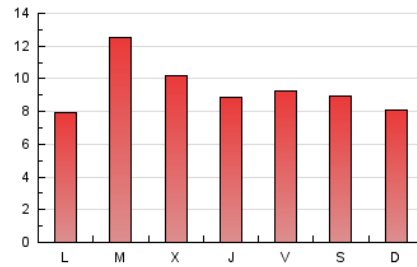

De Verdad digital

1. Cifras totales y promedios (Nacional)

MES - AÑO	NAVEGADORES UNICOS	VISITAS	PAGINAS
Marzo - 2020	12.558	20.075	29.220
PROMEDIO DIARIO	555	648	943
PROMEDIO LUNES-VIERNES	596	689	981
PROMEDIO SABADO-DOMINGO	456	546	848
PAGINAS / VISITAS	1,46		
DURACION MEDIA VISITAS	0:01:20		
DURACION MEDIA PAGINAS	0:02:56		

2. Secciones (Nacional)

	PAGINAS	%
HOME	6.756	23.12 %
RESTO	22.464	76.88 %

3. Por día del mes (Nacional)

Día	N. únicos	Visitas	Páginas	Día	N. únicos	Visitas	Páginas	Día	N. únicos	Visitas	Páginas
1	235	282	490	11	464	495	643	21	519	659	1.039
2	287	326	484	12	292	327	458	22	571	708	1.135
3	247	275	404	13	444	511	831	23	593	673	969
4	247	274	411	14	439	537	967	24	1.669	1.950	2.496
5	265	283	424	15	681	843	1.244	25	1.161	1.322	1.687
6	482	582	830	16	576	696	1.129	26	904	1.056	1.431
7	291	331	469	17	686	816	1.259	27	689	808	1.115
8	300	327	449	18	768	925	1.346	28	649	741	1.116
9	315	342	472	19	744	882	1.227	29	417	487	724
10	341	374	582	20	569	675	940	30	606	679	917
								31	753	889	1.532

4. Gráficas (Nacional)

4.1 Por día de la semana (promedio)

N. únicos / Visitas (x 100)

Páginas (x 100)

4.2 Por franja horaria (promedio)

Visitas (x 1000)

Páginas (x 1000)

4.3 Por meses