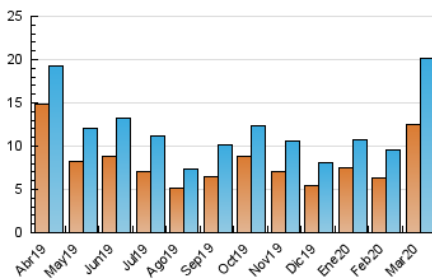

4.3 Por meses

N. únicos / Visitas (x 1000)