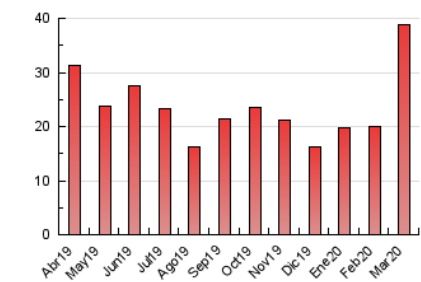

Páginas (x 1000)