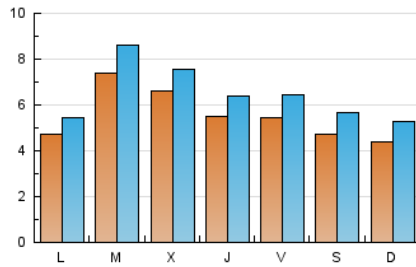

De Verdad digital

1. Cifras totales y promedios (Nacional)

MES - AÑO	NAVEGADORES UNICOS	VISITAS	PAGINAS
Marzo - 2020	12.558	20.075	29.220
PROMEDIO DIARIO	555	648	943
PROMEDIO LUNES-VIERNES	596	689	981
PROMEDIO SABADO-DOMINGO	456	546	848
PAGINAS / VISITAS	1,46		
DURACION MEDIA VISITAS	0:01:20		
DURACION MEDIA PAGINAS	0:02:56		

2. Secciones (Nacional)

	PAGINAS	%
HOME	6.756	23.12 %
RESTO	22.464	76.88 %

3. Por día del mes (Nacional)

Día	N. únicos	Visitas	Páginas	Día	N. únicos	Visitas	Páginas	Día	N. únicos	Visitas	Páginas
1	235	282	490	11	464	495	643	21	519	659	1.039
2	287	326	484	12	292	327	458	22	571	708	1.135
3	247	275	404	13	444	511	831	23	593	673	969
4	247	274	411	14	439	537	967	24	1.669	1.950	2.496
5	265	283	424	15	681	843	1.244	25	1.161	1.322	1.687
6	482	582	830	16	576	696	1.129	26	904	1.056	1.431
7	291	331	469	17	686	816	1.259	27	689	808	1.115
8	300	327	449	18	768	925	1.346	28	649	741	1.116
9	315	342	472	19	744	882	1.227	29	417	487	724
10	341	374	582	20	569	675	940	30	606	679	917
								31	753	889	1.532

4. Gráficas (Nacional)

4.1 Por día de la semana (promedio)

N. únicos / Visitas (x 100)

Páginas (x 100)

4.2 Por franja horaria (promedio)

Visitas (x 1000)

Páginas (x 1000)

4.3 Por meses