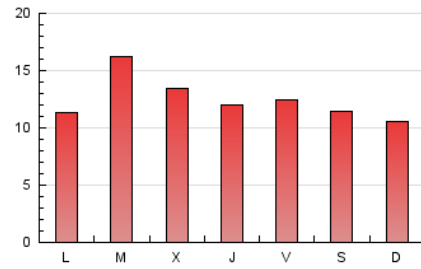

De Verdad digital

1. Cifras totales y promedios (Nacional e Internacional)

MES - AÑO	NAVEGADORES UNICOS	VISITAS	PAGINAS
Marzo - 2020	20.121	28.377	38.784
PROMEDIO DIARIO	812	915	1.251
PROMEDIO LUNES-VIERNES	874	979	1.316
PROMEDIO SABADO-DOMINGO	659	759	1.093
PAGINAS / VISITAS	1,37		
DURACION MEDIA VISITAS	0:01:09		
DURACION MEDIA PAGINAS	0:03:07		

2. Secciones (Nacional e Internacional)

	PAGINAS	%
HOME	7.309	18.85 %
RESTO	31.475	81.15 %

3. Por día del mes (Nacional e Internacional)

Día	N. únicos	Visitas	Páginas	Día	N. únicos	Visitas	Páginas	Día	N. únicos	Visitas	Páginas
1	391	450	674	11	753	792	970	21	765	916	1.330
2	503	551	743	12	514	560	724	22	783	928	1.406
3	408	444	590	13	689	766	1.118	23	858	944	1.285
4	448	482	647	14	616	717	1.170	24	2.011	2.306	2.890
5	538	572	765	15	907	1.075	1.506	25	1.450	1.624	2.030
6	707	818	1.103	16	904	1.027	1.496	26	1.165	1.328	1.732
7	452	506	664	17	1.012	1.159	1.662	27	983	1.113	1.477
8	510	554	718	18	1.088	1.256	1.728	28	878	986	1.399
9	667	703	909	19	1.033	1.180	1.566	29	625	703	970
10	748	799	1.077	20	842	958	1.282	30	869	957	1.244
								31	1.047	1.203	1.909

4. Gráficas (Nacional e Internacional)

4.1 Por día de la semana (promedio)

N. únicos / Visitas (x 100)

Páginas (x 100)

4.2 Por franja horaria (promedio)

Visitas (x 1000)

Páginas (x 1000)

4.3 Por meses