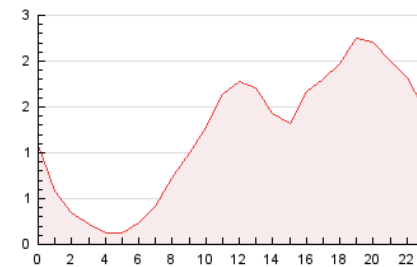

2. Secciones (Nacional)

	PAGINAS	%
HOME	6.756	23.12 %
RESTO	22.464	76.88 %

3. Por día del mes (Nacional)

Día	N. únicos	Visitas	Páginas	Día	N. únicos	Visitas	Páginas	Día	N. únicos	Visitas	Páginas
1	235	282	490	11	464	495	643	21	519	659	1.039
2	287	326	484	12	292	327	458	22	571	708	1.135
3	247	275	404	13	444	511	831	23	593	673	969
4	247	274	411	14	439	537	967	24	1.669	1.950	2.496
5	265	283	424	15	681	843	1.244	25	1.161	1.322	1.687
6	482	582	830	16	576	696	1.129	26	904	1.056	1.431
7	291	331	469	17	686	816	1.259	27	689	808	1.115
8	300	327	449	18	768	925	1.346	28	649	741	1.116
9	315	342	472	19	744	882	1.227	29	417	487	724
10	341	374	582	20	569	675	940	30	606	679	917
								31	753	889	1.532

4. Gráficas (Nacional)

4.1 Por día de la semana (promedio)

N. únicos / Visitas (x 100)

Páginas (x 100)

4.2 Por franja horaria (promedio)

Visitas (x 1000)

Páginas (x 1000)

4.3 Por meses