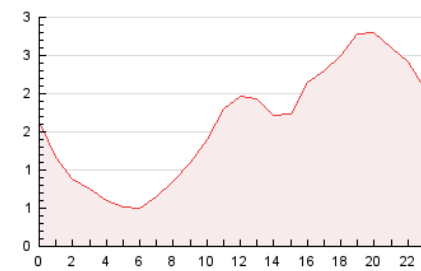

2. Secciones (Nacional e Internacional)

	PAGINAS	%
HOME	7.309	18.85 %
RESTO	31.475	81.15 %

3. Por día del mes (Nacional e Internacional)

Día	N. únicos	Visitas	Páginas	Día	N. únicos	Visitas	Páginas	Día	N. únicos	Visitas	Páginas
1	391	450	674	11	753	792	970	21	765	916	1.330
2	503	551	743	12	514	560	724	22	783	928	1.406
3	408	444	590	13	689	766	1.118	23	858	944	1.285
4	448	482	647	14	616	717	1.170	24	2.011	2.306	2.890
5	538	572	765	15	907	1.075	1.506	25	1.450	1.624	2.030
6	707	818	1.103	16	904	1.027	1.496	26	1.165	1.328	1.732
7	452	506	664	17	1.012	1.159	1.662	27	983	1.113	1.477
8	510	554	718	18	1.088	1.256	1.728	28	878	986	1.399
9	667	703	909	19	1.033	1.180	1.566	29	625	703	970
10	748	799	1.077	20	842	958	1.282	30	869	957	1.244
								31	1.047	1.203	1.909

4. Gráficas (Nacional e Internacional)

4.1 Por día de la semana (promedio)

N. únicos / Visitas (x 100)

Páginas (x 100)

4.2 Por franja horaria (promedio)

Visitas (x 1000)

Páginas (x 1000)

4.3 Por meses