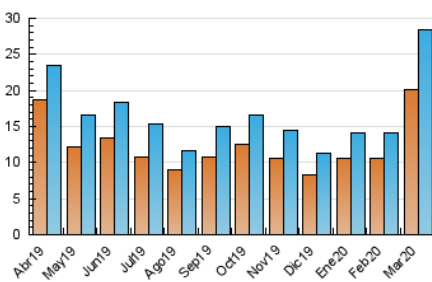

4.3 Por meses

N. únicos / Visitas (x 1000)