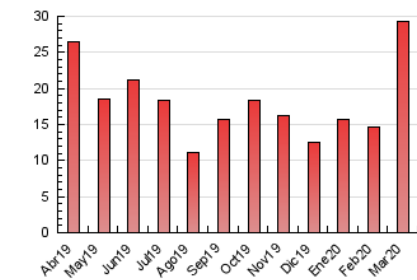

Páginas (x 1000)