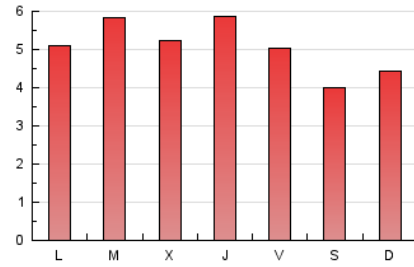

De Verdad digital

1. Cifras totales y promedios (Nacional)

MES - AÑO	NAVEGADORES UNICOS	VISITAS	PAGINAS
Febrero - 2020	6.266	9.490	14.592
PROMEDIO DIARIO	292	327	503
PROMEDIO LUNES-VIERNES	319	358	541
PROMEDIO SABADO-DOMINGO	233	258	418
PAGINAS / VISITAS	1,54		
DURACION MEDIA VISITAS	0:01:27		
DURACION MEDIA PAGINAS	0:02:40		

2. Secciones (Nacional)

	PAGINAS	%
HOME	3.702	25.37 %
RESTO	10.890	74.63 %

3. Por día del mes (Nacional)

Día	N. únicos	Visitas	Páginas	Día	N. únicos	Visitas	Páginas	Día	N. únicos	Visitas	Páginas
1	204	226	332	11	315	362	578	21	289	323	481
2	211	232	352	12	249	283	451	22	221	248	429
3	232	255	360	13	235	260	374	23	291	316	556
4	263	284	419	14	298	349	584	24	371	417	576
5	355	401	599	15	206	229	410	25	455	507	767
6	494	568	903	16	230	266	427	26	395	446	614
7	371	417	646	17	274	310	462	27	233	253	434
8	297	328	500	18	348	391	566	28	218	237	303
9	246	269	433	19	258	278	429	29	190	212	325
10	348	392	643	20	377	431	639				

4. Gráficas (Nacional)

4.1 Por día de la semana (promedio)

N. únicos / Visitas (x 100)

Páginas (x 100)

4.2 Por franja horaria (promedio)

Visitas (x 1000)

Páginas (x 1000)

4.3 Por meses