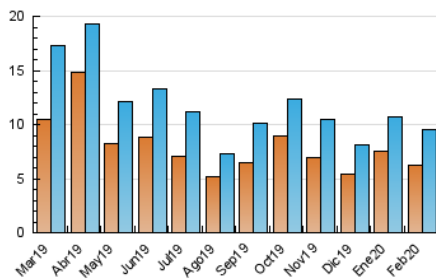

4.3 Por meses

N. únicos / Visitas (x 1000)