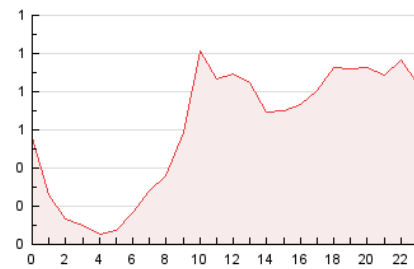

2. Secciones (Nacional)

	PAGINAS	%
HOME	3.702	25.37 %
RESTO	10.890	74.63 %

3. Por día del mes (Nacional)

Día	N. únicos	Visitas	Páginas	Día	N. únicos	Visitas	Páginas	Día	N. únicos	Visitas	Páginas
1	204	226	332	11	315	362	578	21	289	323	481
2	211	232	352	12	249	283	451	22	221	248	429
3	232	255	360	13	235	260	374	23	291	316	556
4	263	284	419	14	298	349	584	24	371	417	576
5	355	401	599	15	206	229	410	25	455	507	767
6	494	568	903	16	230	266	427	26	395	446	614
7	371	417	646	17	274	310	462	27	233	253	434
8	297	328	500	18	348	391	566	28	218	237	303
9	246	269	433	19	258	278	429	29	190	212	325
10	348	392	643	20	377	431	639				

4. Gráficas (Nacional)

4.1 Por día de la semana (promedio)

N. únicos / Visitas (x 100)

Páginas (x 100)

4.2 Por franja horaria (promedio)

Visitas (x 1000)

Páginas (x 1000)

4.3 Por meses

Página Vista:

Conjunto de ficheros enviado a un usuario como resultado de una petición del mismo recibida por el servidor. Cuando la página está formada por varios marcos (frames), el conjunto de los mismos tendrá, a efectos de cómputo, la consideración de una página unitaria.