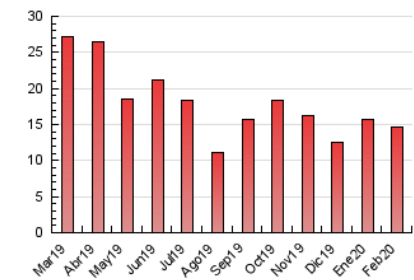

Páginas (x 1000)