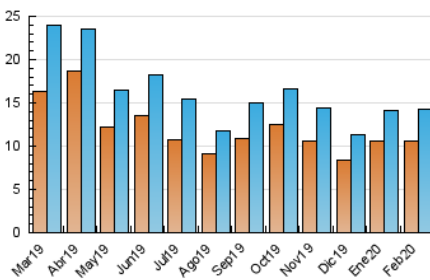

4.3 Por meses

N. únicos / Visitas (x 1000)