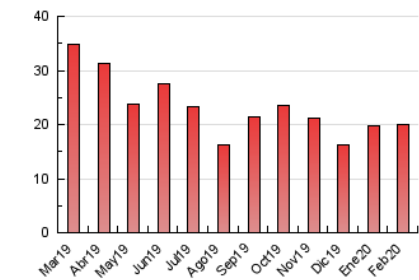

Páginas (x 1000)