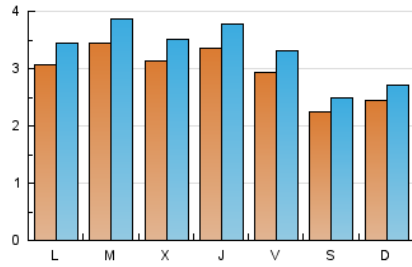

De Verdad digital

1. Cifras totales y promedios (Nacional)

MES - AÑO	NAVEGADORES UNICOS	VISITAS	PAGINAS
Febrero - 2020	6.266	9.490	14.592
PROMEDIO DIARIO	292	327	503
PROMEDIO LUNES-VIERNES	319	358	541
PROMEDIO SABADO-DOMINGO	233	258	418
PAGINAS / VISITAS	1,54		
DURACION MEDIA VISITAS	0:01:27		
DURACION MEDIA PAGINAS	0:02:40		

2. Secciones (Nacional)

	PAGINAS	%
HOME	3.702	25.37 %
RESTO	10.890	74.63 %

3. Por día del mes (Nacional)

Día	N. únicos	Visitas	Páginas	Día	N. únicos	Visitas	Páginas	Día	N. únicos	Visitas	Páginas
1	204	226	332	11	315	362	578	21	289	323	481
2	211	232	352	12	249	283	451	22	221	248	429
3	232	255	360	13	235	260	374	23	291	316	556
4	263	284	419	14	298	349	584	24	371	417	576
5	355	401	599	15	206	229	410	25	455	507	767
6	494	568	903	16	230	266	427	26	395	446	614
7	371	417	646	17	274	310	462	27	233	253	434
8	297	328	500	18	348	391	566	28	218	237	303
9	246	269	433	19	258	278	429	29	190	212	325
10	348	392	643	20	377	431	639				

4. Gráficas (Nacional)

4.1 Por día de la semana (promedio)

N. únicos / Visitas (x 100)

Páginas (x 100)

4.2 Por franja horaria (promedio)

Visitas (x 1000)

Páginas (x 1000)

4.3 Por meses