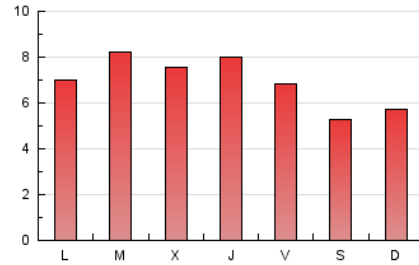

De Verdad digital

1. Cifras totales y promedios (Nacional e Internacional)

MES - AÑO	NAVEGADORES UNICOS	VISITAS	PAGINAS
Febrero - 2020	10.635	14.205	19.979
PROMEDIO DIARIO	449	490	689
PROMEDIO LUNES-VIERNES	497	543	752
PROMEDIO SABADO-DOMINGO	341	371	548
PAGINAS / VISITAS	1,41		
DURACION MEDIA VISITAS	0:01:10		
DURACION MEDIA PAGINAS	0:02:50		

2. Secciones (Nacional e Internacional)

	PAGINAS	%
HOME	3.933	19.69 %
RESTO	16.046	80.31 %

3. Por día del mes (Nacional e Internacional)

Día	N. únicos	Visitas	Páginas	Día	N. únicos	Visitas	Páginas	Día	N. únicos	Visitas	Páginas
1	283	305	426	11	466	523	753	21	473	513	690
2	303	330	471	12	448	493	685	22	326	356	558
3	340	369	498	13	379	410	563	23	419	448	697
4	428	459	606	14	420	472	735	24	578	627	807
5	508	562	777	15	349	377	573	25	752	815	1.151
6	660	735	1.099	16	339	380	548	26	662	724	933
7	521	581	820	17	435	476	650	27	431	458	668
8	384	420	628	18	529	576	782	28	376	404	490
9	361	388	570	19	438	465	632	29	307	334	460
10	518	566	839	20	578	639	870				

4. Gráficas (Nacional e Internacional)

4.1 Por día de la semana (promedio)

N. únicos / Visitas (x 100)

Páginas (x 100)

4.2 Por franja horaria (promedio)

Visitas (x 1000)

Páginas (x 1000)

4.3 Por meses