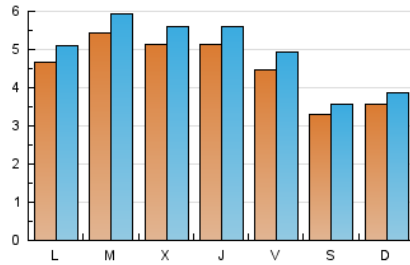

De Verdad digital

1. Cifras totales y promedios (Nacional e Internacional)

MES - AÑO	NAVEGADORES UNICOS	VISITAS	PAGINAS
Febrero - 2020	10.635	14.205	19.979
PROMEDIO DIARIO	449	490	689
PROMEDIO LUNES-VIERNES	497	543	752
PROMEDIO SABADO-DOMINGO	341	371	548
PAGINAS / VISITAS	1,41		
DURACION MEDIA VISITAS	0:01:10		
DURACION MEDIA PAGINAS	0:02:50		

2. Secciones (Nacional e Internacional)

	PAGINAS	%
HOME	3.933	19.69 %
RESTO	16.046	80.31 %

3. Por día del mes (Nacional e Internacional)

Día	N. únicos	Visitas	Páginas	Día	N. únicos	Visitas	Páginas	Día	N. únicos	Visitas	Páginas
1	283	305	426	11	466	523	753	21	473	513	690
2	303	330	471	12	448	493	685	22	326	356	558
3	340	369	498	13	379	410	563	23	419	448	697
4	428	459	606	14	420	472	735	24	578	627	807
5	508	562	777	15	349	377	573	25	752	815	1.151
6	660	735	1.099	16	339	380	548	26	662	724	933
7	521	581	820	17	435	476	650	27	431	458	668
8	384	420	628	18	529	576	782	28	376	404	490
9	361	388	570	19	438	465	632	29	307	334	460
10	518	566	839	20	578	639	870				

4. Gráficas (Nacional e Internacional)

4.1 Por día de la semana (promedio)

N. únicos / Visitas (x 100)

Páginas (x 100)

4.2 Por franja horaria (promedio)

Visitas (x 1000)

Páginas (x 1000)

4.3 Por meses