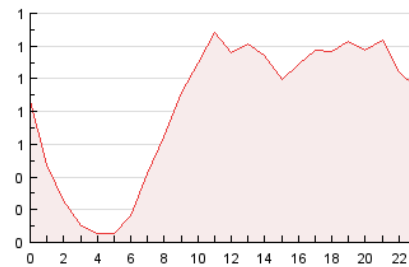

#### 3. Por día del mes (Nacional)

Día	N. únicos	Visitas	Páginas	Día	N. únicos	Visitas	Páginas	Día	N. únicos	Visitas	Páginas
1	275	350	990	11	311	407	1.077	21	230	273	518
2	281	355	956	12	271	312	677	22	284	337	603
3	251	320	899	13	267	342	758	23	242	287	623
4	222	281	744	14	232	253	445	24	237	291	654
5	198	239	629	15	219	272	541	25	227	262	570
6	268	316	749	16	273	319	598	26	207	243	555
7	379	440	900	17	258	323	687	27	356	434	928
8	321	375	938	18	180	213	466	28	247	288	663
9	268	332	844	19	359	403	710				
10	252	289	649	20	268	310	520				

### 4. Gráficas (Nacional)

#### 4.1 Por día de la semana (promedio)

N. únicos / Visitas (x 100)

Páginas (x 100)

#### 4.2 Por franja horaria (promedio)

Visitas (x 1000)

Páginas (x 1000)