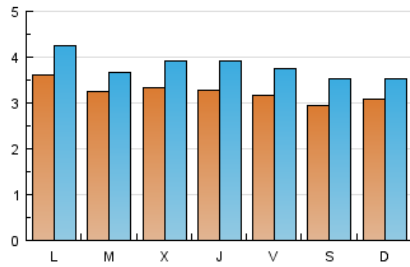

4. Gráficas (Nacional e Internacional)

4.1 Por día de la semana (promedio)

N. únicos / Visitas (x 100)