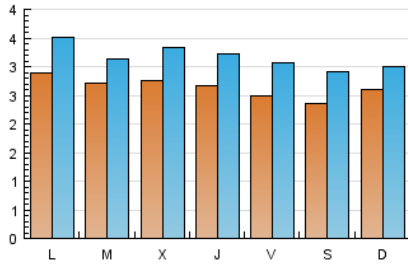

4. Gráficas (Nacional)

4.1 Por día de la semana (promedio)

N. únicos / Visitas (x 100)