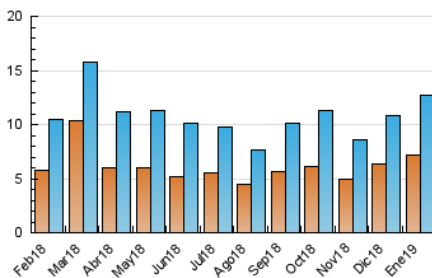

#### 3. Por día del mes (Nacional)

Día	N. únicos	Visitas	Páginas	Día	N. únicos	Visitas	Páginas	Día	N. únicos	Visitas	Páginas
1	135	173	367	11	208	260	479	21	479	556	970
2	291	365	1.538	12	204	245	499	22	438	514	883
3	450	589	1.649	13	200	242	444	23	424	496	842
4	355	461	1.193	14	227	279	619	24	517	631	1.035
5	327	396	813	15	248	286	625	25	291	320	571
6	305	379	919	16	331	379	719	26	259	291	504
7	376	492	1.024	17	517	566	754	27	216	268	617
8	276	345	878	18	456	534	976	28	300	370	731
9	281	380	787	19	352	410	699	29	268	329	577
10	235	288	698	20	470	545	889	30	339	410	772
								31	671	889	1.600

##### 4.1 Por día de la semana (promedio)

N. únicos / Visitas (x 100)

Páginas (x 100)

##### 4.2 Por franja horaria (promedio)

Visitas (x 1000)

Páginas (x 1000)

##### 4.3 Por meses

N. únicos / Visitas (x 1000)

Páginas (x 1000)