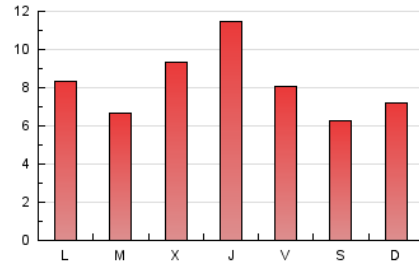

Páginas (x 100)