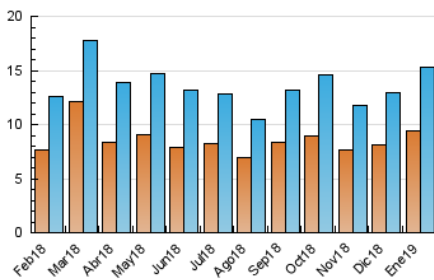

### 3. Por día del mes (Nacional e Internacional)

Día	N. únicos	Visitas	Páginas	Día	N. únicos	Visitas	Páginas	Día	N. únicos	Visitas	Páginas
1	166	207	407	11	269	321	554	21	550	629	1.052
2	362	441	1.623	12	248	293	557	22	529	611	1.008
3	584	727	1.818	13	251	299	512	23	542	622	1.001
4	414	530	1.273	14	304	359	707	24	638	763	1.207
5	389	464	900	15	340	382	739	25	389	418	688
6	370	450	1.032	16	460	513	902	26	341	375	609
7	456	579	1.147	17	640	697	898	27	285	339	705
8	340	410	948	18	540	620	1.086	28	375	446	825
9	352	453	868	19	406	466	760	29	352	418	685
10	293	347	767	20	541	618	973	30	437	512	924
								31	789	1.016	1.780

4. Gráficas (Nacional e Internacional)

4.1 Por día de la semana (promedio)

N. únicos / Visitas (x 100)

Páginas (x 100)

4.2 Por franja horaria (promedio)

Visitas (x 1000)

Páginas (x 1000)

4.3 Por meses

N. únicos / Visitas (x 1000)

Páginas (x 1000)