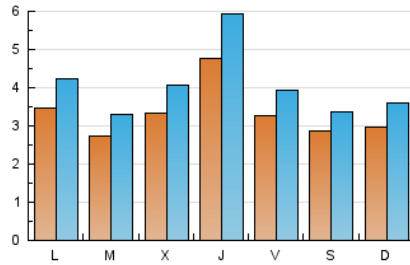

4. Gráficas (Nacional)

4.1 Por día de la semana (promedio)

N. únicos / Visitas (x 100)