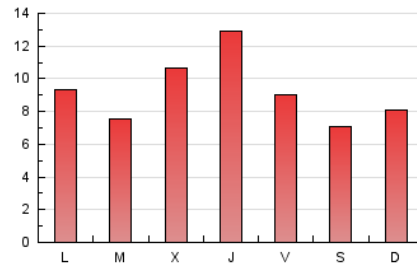

### 3. Por día del mes (Nacional e Internacional)

Día	N. únicos	Visitas	Páginas	Día	N. únicos	Visitas	Páginas	Día	N. únicos	Visitas	Páginas
1	166	207	407	11	269	321	554	21	550	629	1.052
2	362	441	1.623	12	248	293	557	22	529	611	1.008
3	584	727	1.818	13	251	299	512	23	542	622	1.001
4	414	530	1.273	14	304	359	707	24	638	763	1.207
5	389	464	900	15	340	382	739	25	389	418	688
6	370	450	1.032	16	460	513	902	26	341	375	609
7	456	579	1.147	17	640	697	898	27	285	339	705
8	340	410	948	18	540	620	1.086	28	375	446	825
9	352	453	868	19	406	466	760	29	352	418	685
10	293	347	767	20	541	618	973	30	437	512	924
								31	789	1.016	1.780

4. Gráficas (Nacional e Internacional)

4.1 Por día de la semana (promedio)

N. únicos / Visitas (x 100)

Páginas (x 100)

4.2 Por franja horaria (promedio)

Visitas (x 1000)

Páginas (x 1000)

4.3 Por meses