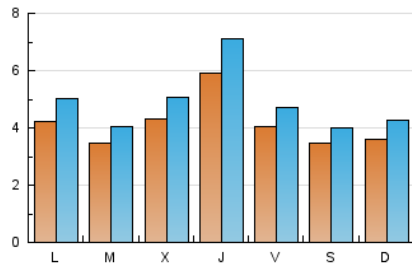

4. Gráficas (Nacional e Internacional)

4.1 Por día de la semana (promedio)

N. únicos / Visitas (x 100)