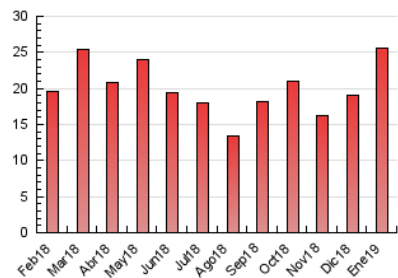

#### 3. Por día del mes (Nacional)

Día	N. únicos	Visitas	Páginas	Día	N. únicos	Visitas	Páginas	Día	N. únicos	Visitas	Páginas
1	135	173	367	11	208	260	479	21	479	556	970
2	291	365	1.538	12	204	245	499	22	438	514	883
3	450	589	1.649	13	200	242	444	23	424	496	842
4	355	461	1.193	14	227	279	619	24	517	631	1.035
5	327	396	813	15	248	286	625	25	291	320	571
6	305	379	919	16	331	379	719	26	259	291	504
7	376	492	1.024	17	517	566	754	27	216	268	617
8	276	345	878	18	456	534	976	28	300	370	731
9	281	380	787	19	352	410	699	29	268	329	577
10	235	288	698	20	470	545	889	30	339	410	772
								31	671	889	1.600

##### 4.1 Por día de la semana (promedio)

N. únicos / Visitas (x 100)

Páginas (x 100)

##### 4.2 Por franja horaria (promedio)

Visitas (x 1000)

Páginas (x 1000)

##### 4.3 Por meses

N. únicos / Visitas (x 1000)

Páginas (x 1000)