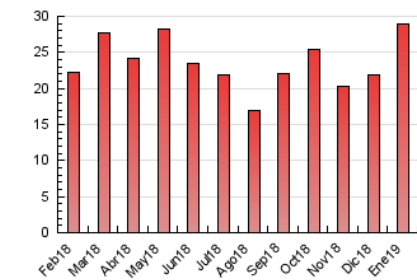

Páginas (x 1000)