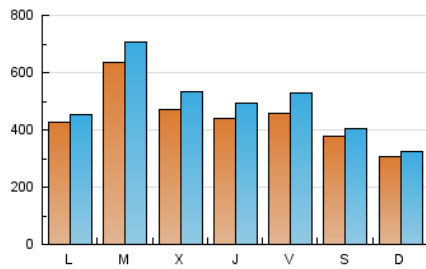

1. Cifras totales y promedios (Nacional e Internacional)

MES - AÑO	NAVEGADORES UNICOS	VISITAS	PAGINAS
Noviembre - 2018	715.156	1.478.843	2.329.605
PROMEDIO DIARIO	44.558	49.295	77.654
PROMEDIO LUNES-VIERNES	48.292	53.993	81.241
PROMEDIO SABADO-DOMINGO	34.291	36.375	67.788
PAGINAS / VISITAS	1,58		
DURACION MEDIA VISITAS	0:00:47		
DURACION MEDIA PAGINAS	0:01:21		

2. Secciones (Nacional e Internacional)

	PAGINAS	%
HOME	28.973	1.24 %
RESTO	2.300.632	98.76 %

3. Por día del mes (Nacional e Internacional)

Día	N. únicos	Visitas	Páginas	Día	N. únicos	Visitas	Páginas	Día	N. únicos	Visitas	Páginas
1	33.373	35.947	57.934	11	19.401	20.637	48.197	21	57.860	63.356	81.041
2	30.345	33.244	49.761	12	44.987	47.720	67.067	22	43.561	47.819	60.302
3	35.622	37.246	48.967	13	45.029	49.506	65.080	23	50.834	55.970	69.660
4	17.275	18.369	25.805	14	23.215	25.056	66.616	24	30.312	32.614	41.170
5	29.266	31.763	42.927	15	33.966	37.993	137.912	25	20.210	21.507	37.612
6	51.770	59.168	75.110	16	31.140	33.691	52.699	26	32.884	35.360	53.271
7	51.923	61.299	82.654	17	48.622	52.556	67.522	27	41.409	46.617	63.492
8	41.419	45.485	59.450	18	66.408	69.428	86.011	28	54.813	62.810	85.574
9	37.682	41.584	124.238	19	63.328	67.268	83.660	29	67.218	79.464	108.365
10	36.474	38.640	187.018	20	116.832	126.990	152.427	30	79.565	99.736	148.063

4. Gráficas (Nacional e Internacional)

4.1 Por día de la semana (promedio)

N. únicos / Visitas (x 100)

Páginas (x 100)

4.2 Por franja horaria (promedio)

Visitas (x 1000)

Páginas (x 1000)

4.3 Por meses