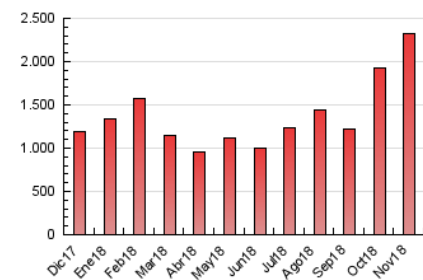

Páginas (x 1000)