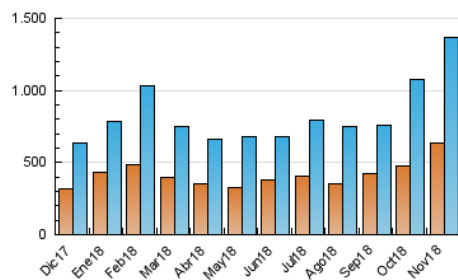

4.3 Por meses

N. únicos / Visitas (x 1000)