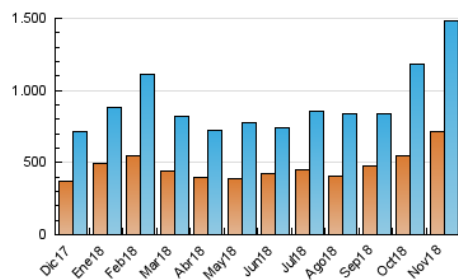

4.3 Por meses

N. únicos / Visitas (x 1000)