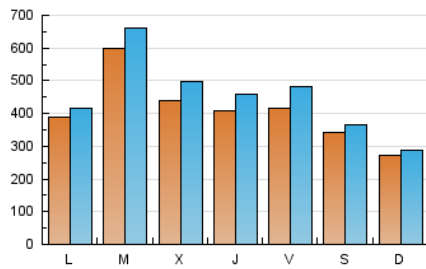

1. Cifras totales y promedios (Nacional)

MES - AÑO	NAVEGADORES UNICOS	VISITAS	PAGINAS
Noviembre - 2018	632.719	1.364.289	2.158.126
PROMEDIO DIARIO	40.966	45.476	71.938
PROMEDIO LUNES-VIERNES	44.712	50.151	75.613
PROMEDIO SABADO-DOMINGO	30.665	32.621	61.830
PAGINAS / VISITAS	1,58		
DURACION MEDIA VISITAS	0:00:48		
DURACION MEDIA PAGINAS	0:01:22		

2. Secciones (Nacional)

	PAGINAS	%
HOME	27.188	1.26 %
RESTO	2.130.938	98.74 %

3. Por día del mes (Nacional)

Día	N. únicos	Visitas	Páginas	Día	N. únicos	Visitas	Páginas	Día	N. únicos	Visitas	Páginas
1	30.931	33.204	53.489	11	15.932	17.003	42.494	21	54.380	59.636	76.145
2	28.280	30.987	45.907	12	41.671	44.338	62.443	22	41.161	45.188	56.986
3	33.522	34.975	45.726	13	42.993	47.148	61.660	23	43.438	48.321	60.610
4	15.140	16.055	22.555	14	21.602	23.314	62.750	24	24.186	26.335	33.721
5	25.506	27.761	37.842	15	32.018	35.936	132.391	25	15.775	16.898	29.908
6	48.321	55.133	70.034	16	29.109	31.505	49.123	26	29.578	31.796	46.157
7	49.091	58.224	78.625	17	45.798	49.562	63.623	27	36.764	41.636	56.846
8	38.596	42.568	55.611	18	62.298	65.397	80.716	28	50.092	57.798	79.136
9	34.222	37.740	113.972	19	59.328	63.137	78.165	29	61.742	73.450	100.836
10	32.667	34.742	175.896	20	111.358	121.232	145.110	30	73.483	93.270	139.649

4. Gráficas (Nacional)

4.1 Por día de la semana (promedio)

N. únicos / Visitas (x 100)

Páginas (x 100)

4.2 Por franja horaria (promedio)

Visitas (x 1000)

Páginas (x 1000)

4.3 Por meses