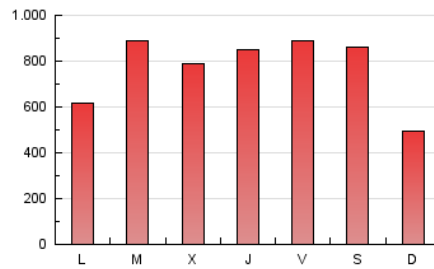

1. Cifras totales y promedios (Nacional e Internacional)

MES - AÑO	NAVEGADORES UNICOS	VISITAS	PAGINAS
Noviembre - 2018	715.156	1.478.843	2.329.605
PROMEDIO DIARIO	44.558	49.295	77.654
PROMEDIO LUNES-VIERNES	48.292	53.993	81.241
PROMEDIO SABADO-DOMINGO	34.291	36.375	67.788
PAGINAS / VISITAS	1,58		
DURACION MEDIA VISITAS	0:00:47		
DURACION MEDIA PAGINAS	0:01:21		

2. Secciones (Nacional e Internacional)

	PAGINAS	%
HOME	28.973	1.24 %
RESTO	2.300.632	98.76 %

3. Por día del mes (Nacional e Internacional)

Día	N. únicos	Visitas	Páginas	Día	N. únicos	Visitas	Páginas	Día	N. únicos	Visitas	Páginas
1	33.373	35.947	57.934	11	19.401	20.637	48.197	21	57.860	63.356	81.041
2	30.345	33.244	49.761	12	44.987	47.720	67.067	22	43.561	47.819	60.302
3	35.622	37.246	48.967	13	45.029	49.506	65.080	23	50.834	55.970	69.660
4	17.275	18.369	25.805	14	23.215	25.056	66.616	24	30.312	32.614	41.170
5	29.266	31.763	42.927	15	33.966	37.993	137.912	25	20.210	21.507	37.612
6	51.770	59.168	75.110	16	31.140	33.691	52.699	26	32.884	35.360	53.271
7	51.923	61.299	82.654	17	48.622	52.556	67.522	27	41.409	46.617	63.492
8	41.419	45.485	59.450	18	66.408	69.428	86.011	28	54.813	62.810	85.574
9	37.682	41.584	124.238	19	63.328	67.268	83.660	29	67.218	79.464	108.365
10	36.474	38.640	187.018	20	116.832	126.990	152.427	30	79.565	99.736	148.063

4. Gráficas (Nacional e Internacional)

4.1 Por día de la semana (promedio)

N. únicos / Visitas (x 100)

Páginas (x 100)

4.2 Por franja horaria (promedio)

Visitas (x 1000)

Páginas (x 1000)

4.3 Por meses