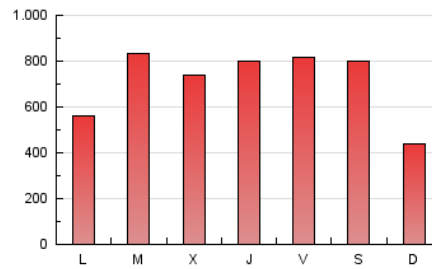

1. Cifras totales y promedios (Nacional)

MES - AÑO	NAVEGADORES UNICOS	VISITAS	PAGINAS
Noviembre - 2018	632.719	1.364.289	2.158.126
PROMEDIO DIARIO	40.966	45.476	71.938
PROMEDIO LUNES-VIERNES	44.712	50.151	75.613
PROMEDIO SABADO-DOMINGO	30.665	32.621	61.830
PAGINAS / VISITAS	1,58		
DURACION MEDIA VISITAS	0:00:48		
DURACION MEDIA PAGINAS	0:01:22		

2. Secciones (Nacional)

	PAGINAS	%
HOME	27.188	1.26 %
RESTO	2.130.938	98.74 %

3. Por día del mes (Nacional)

Día	N. únicos	Visitas	Páginas	Día	N. únicos	Visitas	Páginas	Día	N. únicos	Visitas	Páginas
1	30.931	33.204	53.489	11	15.932	17.003	42.494	21	54.380	59.636	76.145
2	28.280	30.987	45.907	12	41.671	44.338	62.443	22	41.161	45.188	56.986
3	33.522	34.975	45.726	13	42.993	47.148	61.660	23	43.438	48.321	60.610
4	15.140	16.055	22.555	14	21.602	23.314	62.750	24	24.186	26.335	33.721
5	25.506	27.761	37.842	15	32.018	35.936	132.391	25	15.775	16.898	29.908
6	48.321	55.133	70.034	16	29.109	31.505	49.123	26	29.578	31.796	46.157
7	49.091	58.224	78.625	17	45.798	49.562	63.623	27	36.764	41.636	56.846
8	38.596	42.568	55.611	18	62.298	65.397	80.716	28	50.092	57.798	79.136
9	34.222	37.740	113.972	19	59.328	63.137	78.165	29	61.742	73.450	100.836
10	32.667	34.742	175.896	20	111.358	121.232	145.110	30	73.483	93.270	139.649

4. Gráficas (Nacional)

4.1 Por día de la semana (promedio)

N. únicos / Visitas (x 100)

Páginas (x 100)

4.2 Por franja horaria (promedio)

Visitas (x 1000)

Páginas (x 1000)

4.3 Por meses