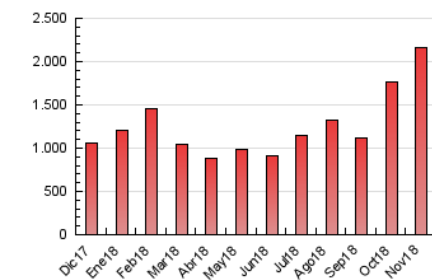

Páginas (x 1000)