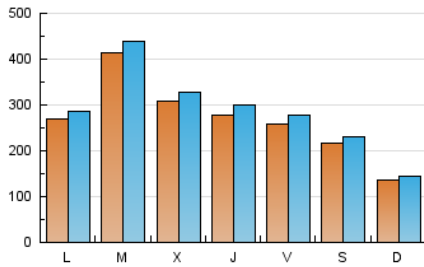

1. Cifras totales y promedios (Nacional e Internacional)

MES - AÑO	NAVEGADORES UNICOS	VISITAS	PAGINAS
Septiembre - 2018	478.846	839.119	1.218.185
PROMEDIO DIARIO	26.231	27.971	40.606
PROMEDIO LUNES-VIERNES	30.532	32.600	48.185
PROMEDIO SABADO-DOMINGO	17.630	18.712	25.448
PAGINAS / VISITAS	1,45		
DURACION MEDIA VISITAS	0:00:41		
DURACION MEDIA PAGINAS	0:01:31		

2. Secciones (Nacional e Internacional)

	PAGINAS	%
HOME	17.955	1.47 %
RESTO	1.200.230	98.53 %

3. Por día del mes (Nacional e Internacional)

Día	N. únicos	Visitas	Páginas	Día	N. únicos	Visitas	Páginas	Día	N. únicos	Visitas	Páginas
1	14.425	15.505	22.002	11	63.163	66.659	93.695	21	27.722	30.462	39.035
2	9.164	10.033	15.253	12	45.926	48.958	73.526	22	27.272	29.446	37.653
3	31.010	33.091	43.720	13	26.469	28.212	73.335	23	18.378	19.361	24.751
4	39.531	41.970	52.690	14	12.612	13.131	20.421	24	22.967	24.646	32.079
5	20.191	21.341	27.852	15	14.654	15.266	21.839	25	28.615	31.004	50.682
6	25.958	27.682	36.276	16	8.310	8.968	13.889	26	31.316	33.454	59.336
7	19.578	20.609	26.855	17	34.501	36.280	45.258	27	33.571	36.926	89.763
8	12.311	13.002	19.069	18	34.045	35.992	45.385	28	43.766	47.144	59.036
9	12.775	13.652	20.042	19	25.924	27.572	34.583	29	39.463	41.527	50.984
10	18.849	20.018	26.801	20	24.931	26.846	33.373	30	19.546	20.362	29.002

4. Gráficas (Nacional e Internacional)

4.1 Por día de la semana (promedio)

N. únicos / Visitas (x 100)

Páginas (x 100)

4.2 Por franja horaria (promedio)

Visitas (x 1000)

Páginas (x 1000)

4.3 Por meses