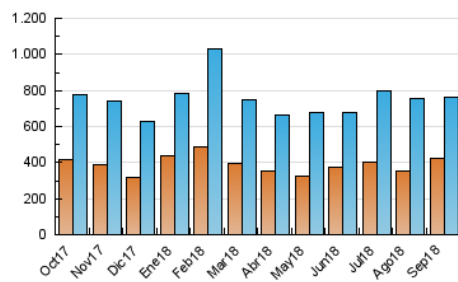

2. Secciones (Nacional)

	PAGINAS	%
HOME	16.825	1.51 %
RESTO	1.095.551	98.49 %

3. Por día del mes (Nacional)

Día	N. únicos	Visitas	Páginas	Día	N. únicos	Visitas	Páginas	Día	N. únicos	Visitas	Páginas
1	13.042	14.005	19.636	11	59.498	63.037	88.725	21	23.081	25.494	33.146
2	7.739	8.483	12.975	12	43.005	45.836	69.302	22	23.899	25.785	33.127
3	28.951	30.952	40.843	13	24.631	26.303	69.889	23	16.432	17.317	22.117
4	36.367	38.775	48.565	14	11.158	11.628	17.959	24	21.273	22.813	29.683
5	18.126	19.198	25.176	15	13.487	14.036	19.981	25	23.930	25.942	44.018
6	23.216	24.737	32.585	16	7.134	7.765	12.159	26	24.991	26.857	50.338
7	17.657	18.654	24.173	17	31.551	33.355	41.578	27	29.968	33.293	84.154
8	10.998	11.580	16.934	18	31.330	33.216	41.824	28	41.441	44.529	55.552
9	10.602	11.443	16.994	19	24.316	25.843	32.228	29	37.167	39.178	47.935
10	16.829	17.971	23.982	20	22.718	24.581	30.615	30	17.549	18.281	26.183

4. Gráficas (Nacional)

4.1 Por día de la semana (promedio)

N. únicos / Visitas (x 100)

Páginas (x 100)

4.2 Por franja horaria (promedio)

Visitas (x 1000)

Páginas (x 1000)

4.3 Por meses

N. únicos / Visitas (x 1000)

Páginas (x 1000)

5. Observaciones

Este Medio Electrónico de Comunicación ha sido medido por la herramienta Google Analytics de Google

6. Definiciones básicas (Para más información ver Normas Técnicas para el Control de los Medios Electrónicos de Comunicación)

Visita:

Una secuencia ininterrumpida de páginas servidas a un usuario válido. Si dicho usuario no realiza peticiones de páginas en un periodo de tiempo (30 min) la siguiente petición constituirá el inicio de una nueva visita.