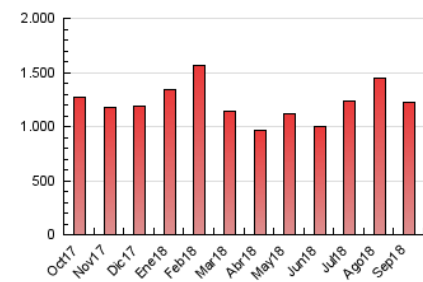

Páginas (x 1000)