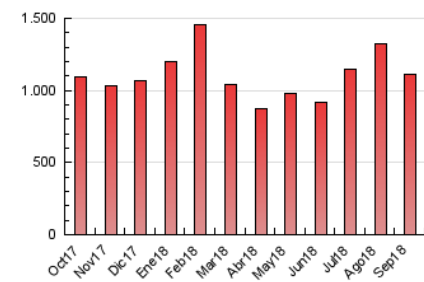

Páginas (x 1000)