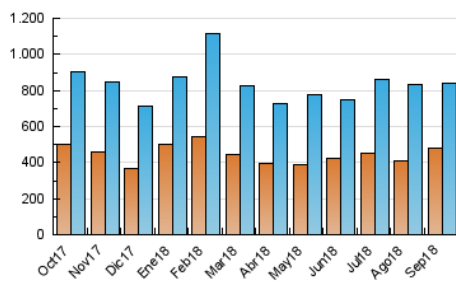

4.3 Por meses

N. únicos / Visitas (x 1000)