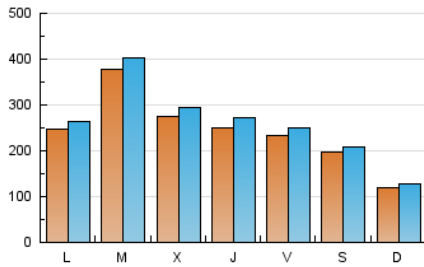

1. Cifras totales y promedios (Nacional)

MES - AÑO	NAVEGADORES UNICOS	VISITAS	PAGINAS
Septiembre - 2018	422.886	760.887	1.112.376
PROMEDIO DIARIO	23.736	25.363	37.079
PROMEDIO LUNES-VIERNES	27.702	29.651	44.217
PROMEDIO SABADO-DOMINGO	15.805	16.787	22.804
PAGINAS / VISITAS	1,46		
DURACION MEDIA VISITAS	0:00:42		
DURACION MEDIA PAGINAS	0:01:30		

2. Secciones (Nacional)

	PAGINAS	%
HOME	16.825	1.51 %
RESTO	1.095.551	98.49 %

3. Por día del mes (Nacional)

Día	N. únicos	Visitas	Páginas	Día	N. únicos	Visitas	Páginas	Día	N. únicos	Visitas	Páginas
1	13.042	14.005	19.636	11	59.498	63.037	88.725	21	23.081	25.494	33.146
2	7.739	8.483	12.975	12	43.005	45.836	69.302	22	23.899	25.785	33.127
3	28.951	30.952	40.843	13	24.631	26.303	69.889	23	16.432	17.317	22.117
4	36.367	38.775	48.565	14	11.158	11.628	17.959	24	21.273	22.813	29.683
5	18.126	19.198	25.176	15	13.487	14.036	19.981	25	23.930	25.942	44.018
6	23.216	24.737	32.585	16	7.134	7.765	12.159	26	24.991	26.857	50.338
7	17.657	18.654	24.173	17	31.551	33.355	41.578	27	29.968	33.293	84.154
8	10.998	11.580	16.934	18	31.330	33.216	41.824	28	41.441	44.529	55.552
9	10.602	11.443	16.994	19	24.316	25.843	32.228	29	37.167	39.178	47.935
10	16.829	17.971	23.982	20	22.718	24.581	30.615	30	17.549	18.281	26.183

4. Gráficas (Nacional)

4.1 Por día de la semana (promedio)

N. únicos / Visitas (x 100)

Páginas (x 100)

4.2 Por franja horaria (promedio)

Visitas (x 1000)

Páginas (x 1000)

4.3 Por meses