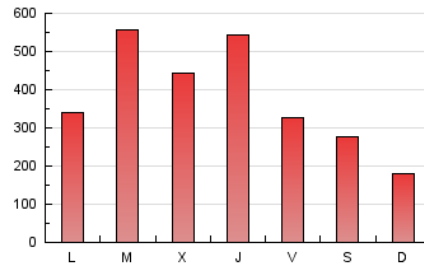

1. Cifras totales y promedios (Nacional)

MES - AÑO	NAVEGADORES UNICOS	VISITAS	PAGINAS
Septiembre - 2018	422.886	760.887	1.112.376
PROMEDIO DIARIO	23.736	25.363	37.079
PROMEDIO LUNES-VIERNES	27.702	29.651	44.217
PROMEDIO SABADO-DOMINGO	15.805	16.787	22.804
PAGINAS / VISITAS	1,46		
DURACION MEDIA VISITAS	0:00:42		
DURACION MEDIA PAGINAS	0:01:30		

2. Secciones (Nacional)

	PAGINAS	%
HOME	16.825	1.51 %
RESTO	1.095.551	98.49 %

3. Por día del mes (Nacional)

Día	N. únicos	Visitas	Páginas	Día	N. únicos	Visitas	Páginas	Día	N. únicos	Visitas	Páginas
1	13.042	14.005	19.636	11	59.498	63.037	88.725	21	23.081	25.494	33.146
2	7.739	8.483	12.975	12	43.005	45.836	69.302	22	23.899	25.785	33.127
3	28.951	30.952	40.843	13	24.631	26.303	69.889	23	16.432	17.317	22.117
4	36.367	38.775	48.565	14	11.158	11.628	17.959	24	21.273	22.813	29.683
5	18.126	19.198	25.176	15	13.487	14.036	19.981	25	23.930	25.942	44.018
6	23.216	24.737	32.585	16	7.134	7.765	12.159	26	24.991	26.857	50.338
7	17.657	18.654	24.173	17	31.551	33.355	41.578	27	29.968	33.293	84.154
8	10.998	11.580	16.934	18	31.330	33.216	41.824	28	41.441	44.529	55.552
9	10.602	11.443	16.994	19	24.316	25.843	32.228	29	37.167	39.178	47.935
10	16.829	17.971	23.982	20	22.718	24.581	30.615	30	17.549	18.281	26.183

4. Gráficas (Nacional)

4.1 Por día de la semana (promedio)

N. únicos / Visitas (x 100)

Páginas (x 100)

4.2 Por franja horaria (promedio)

Visitas (x 1000)

Páginas (x 1000)

4.3 Por meses