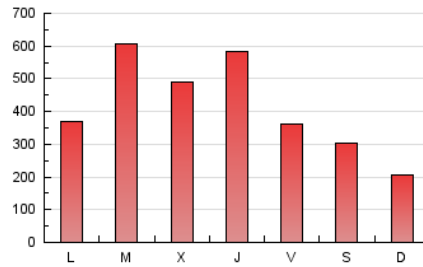

1. Cifras totales y promedios (Nacional e Internacional)

MES - AÑO	NAVEGADORES UNICOS	VISITAS	PAGINAS
Septiembre - 2018	478.846	839.119	1.218.185
PROMEDIO DIARIO	26.231	27.971	40.606
PROMEDIO LUNES-VIERNES	30.532	32.600	48.185
PROMEDIO SABADO-DOMINGO	17.630	18.712	25.448
PAGINAS / VISITAS	1,45		
DURACION MEDIA VISITAS	0:00:41		
DURACION MEDIA PAGINAS	0:01:31		

2. Secciones (Nacional e Internacional)

	PAGINAS	%
HOME	17.955	1.47 %
RESTO	1.200.230	98.53 %

3. Por día del mes (Nacional e Internacional)

Día	N. únicos	Visitas	Páginas	Día	N. únicos	Visitas	Páginas	Día	N. únicos	Visitas	Páginas
1	14.425	15.505	22.002	11	63.163	66.659	93.695	21	27.722	30.462	39.035
2	9.164	10.033	15.253	12	45.926	48.958	73.526	22	27.272	29.446	37.653
3	31.010	33.091	43.720	13	26.469	28.212	73.335	23	18.378	19.361	24.751
4	39.531	41.970	52.690	14	12.612	13.131	20.421	24	22.967	24.646	32.079
5	20.191	21.341	27.852	15	14.654	15.266	21.839	25	28.615	31.004	50.682
6	25.958	27.682	36.276	16	8.310	8.968	13.889	26	31.316	33.454	59.336
7	19.578	20.609	26.855	17	34.501	36.280	45.258	27	33.571	36.926	89.763
8	12.311	13.002	19.069	18	34.045	35.992	45.385	28	43.766	47.144	59.036
9	12.775	13.652	20.042	19	25.924	27.572	34.583	29	39.463	41.527	50.984
10	18.849	20.018	26.801	20	24.931	26.846	33.373	30	19.546	20.362	29.002

4. Gráficas (Nacional e Internacional)

4.1 Por día de la semana (promedio)

N. únicos / Visitas (x 100)

Páginas (x 100)

4.2 Por franja horaria (promedio)

Visitas (x 1000)

Páginas (x 1000)

4.3 Por meses