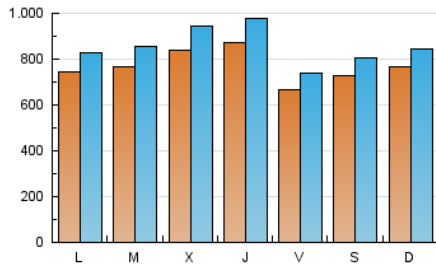

1. Cifras totales y promedios (Nacional e Internacional)

MES - AÑO	NAVEGADORES UNICOS	VISITAS	PAGINAS
Agosto - 2019	1.265.410	2.649.597	3.298.680
PROMEDIO DIARIO	76.761	85.471	106.409
PROMEDIO LUNES-VIERNES	77.684	86.797	107.936
PROMEDIO SABADO-DOMINGO	74.507	82.228	102.675
PAGINAS / VISITAS	1,24		
DURACION MEDIA VISITAS	0:00:39		
DURACION MEDIA PAGINAS	0:02:39		

2. Secciones (Nacional e Internacional)

	PAGINAS	%
HOME	26.990	0.82 %
RESTO	3.271.690	99.18 %

3. Por día del mes (Nacional e Internacional)

Día	N. únicos	Visitas	Páginas	Día	N. únicos	Visitas	Páginas	Día	N. únicos	Visitas	Páginas
1	63.386	71.866	92.451	11	69.646	75.698	93.559	21	106.406	125.411	157.934
2	53.132	59.052	81.582	12	62.488	68.947	85.585	22	89.866	102.471	133.138
3	92.498	103.894	140.312	13	49.831	56.047	70.588	23	76.053	86.130	107.888
4	110.240	123.425	156.661	14	70.286	77.748	96.900	24	39.552	43.501	53.747
5	83.807	96.002	120.246	15	105.791	120.135	148.521	25	31.661	35.413	45.715
6	89.793	100.658	125.175	16	70.853	79.491	99.400	26	93.704	103.691	127.883
7	66.557	72.960	89.573	17	126.496	138.372	164.592	27	79.815	87.627	106.487
8	70.910	77.826	98.418	18	94.288	103.666	126.295	28	92.491	101.455	118.928
9	70.345	78.068	96.921	19	56.910	63.182	78.162	29	107.508	116.088	136.683
10	65.857	71.862	89.467	20	86.463	98.305	122.240	30	62.643	66.383	79.898
								31	40.327	44.223	53.731

4. Gráficas (Nacional e Internacional)

4.1 Por día de la semana (promedio)

N. únicos / Visitas (x 100)

Páginas (x 100)

4.2 Por franja horaria (promedio)

Visitas (x 1000)

Páginas (x 1000)

4.3 Por meses