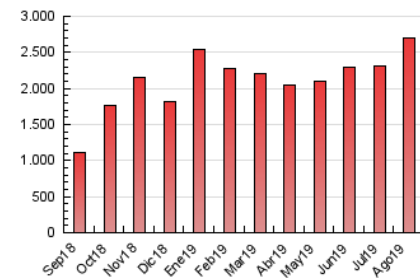

Páginas (x 1000)