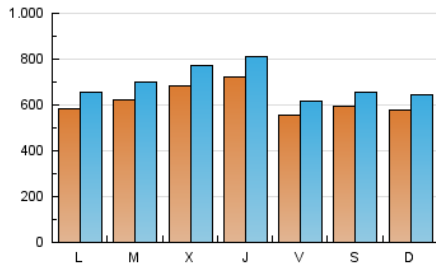

1. Cifras totales y promedios (Nacional)

MES - AÑO	NAVEGADORES UNICOS	VISITAS	PAGINAS
Agosto - 2019	946.024	2.153.204	2.693.965
PROMEDIO DIARIO	62.046	69.458	86.902
PROMEDIO LUNES-VIERNES	63.362	71.194	89.015
PROMEDIO SABADO-DOMINGO	58.831	65.215	81.737
PAGINAS / VISITAS	1,25		
DURACION MEDIA VISITAS		0:00:41	
DURACION MEDIA PAGINAS		0:02:42	

2. Secciones (Nacional)

	PAGINAS	%
HOME	24.472	0.91 %
RESTO	2.669.493	99.09 %

3. Por día del mes (Nacional)

Día	N. únicos	Visitas	Páginas	Día	N. únicos	Visitas	Páginas	Día	N. únicos	Visitas	Páginas
1	50.597	57.832	75.051	11	53.834	58.943	73.626	21	77.165	92.618	118.072
2	46.785	52.006	72.515	12	45.370	50.403	63.571	22	67.507	77.451	101.440
3	66.358	74.708	101.892	13	38.420	43.566	55.665	23	66.537	75.757	94.898
4	77.582	87.440	111.292	14	56.973	63.275	79.504	24	35.566	39.039	48.287
5	60.922	70.160	88.702	15	85.012	97.779	122.062	25	28.083	31.414	40.619
6	77.802	86.755	107.605	16	59.068	67.040	84.140	26	83.748	92.835	114.626
7	59.201	64.737	79.360	17	108.322	118.600	141.150	27	64.747	71.155	87.207
8	63.728	70.162	88.590	18	72.662	80.695	99.224	28	80.062	88.432	104.004
9	52.907	59.187	74.201	19	43.772	49.516	61.475	29	93.858	101.806	120.373
10	51.544	57.218	72.000	20	68.010	78.455	98.300	30	51.770	55.346	66.975
								31	35.526	38.874	47.539

4. Gráficas (Nacional)

4.1 Por día de la semana (promedio)

N. únicos / Visitas (x 100)

Páginas (x 100)

4.2 Por franja horaria (promedio)

Visitas (x 1000)

Páginas (x 1000)

4.3 Por meses