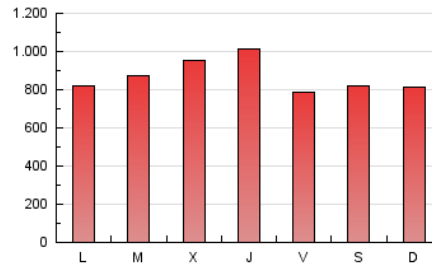

1. Cifras totales y promedios (Nacional)

MES - AÑO	NAVEGADORES UNICOS	VISITAS	PAGINAS
Agosto - 2019	946.024	2.153.204	2.693.965
PROMEDIO DIARIO	62.046	69.458	86.902
PROMEDIO LUNES-VIERNES	63.362	71.194	89.015
PROMEDIO SABADO-DOMINGO	58.831	65.215	81.737
PAGINAS / VISITAS	1,25		
DURACION MEDIA VISITAS		0:00:41	
DURACION MEDIA PAGINAS		0:02:42	

2. Secciones (Nacional)

	PAGINAS	%
HOME	24.472	0.91 %
RESTO	2.669.493	99.09 %

3. Por día del mes (Nacional)

Día	N. únicos	Visitas	Páginas	Día	N. únicos	Visitas	Páginas	Día	N. únicos	Visitas	Páginas
1	50.597	57.832	75.051	11	53.834	58.943	73.626	21	77.165	92.618	118.072
2	46.785	52.006	72.515	12	45.370	50.403	63.571	22	67.507	77.451	101.440
3	66.358	74.708	101.892	13	38.420	43.566	55.665	23	66.537	75.757	94.898
4	77.582	87.440	111.292	14	56.973	63.275	79.504	24	35.566	39.039	48.287
5	60.922	70.160	88.702	15	85.012	97.779	122.062	25	28.083	31.414	40.619
6	77.802	86.755	107.605	16	59.068	67.040	84.140	26	83.748	92.835	114.626
7	59.201	64.737	79.360	17	108.322	118.600	141.150	27	64.747	71.155	87.207
8	63.728	70.162	88.590	18	72.662	80.695	99.224	28	80.062	88.432	104.004
9	52.907	59.187	74.201	19	43.772	49.516	61.475	29	93.858	101.806	120.373
10	51.544	57.218	72.000	20	68.010	78.455	98.300	30	51.770	55.346	66.975
								31	35.526	38.874	47.539

4. Gráficas (Nacional)

4.1 Por día de la semana (promedio)

N. únicos / Visitas (x 100)

Páginas (x 100)

4.2 Por franja horaria (promedio)

Visitas (x 1000)

Páginas (x 1000)

4.3 Por meses