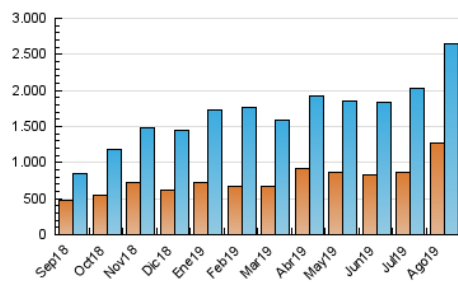

4.3 Por meses

N. únicos / Visitas (x 1000)