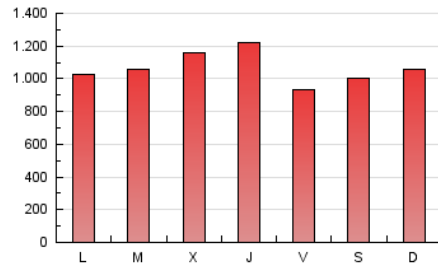

1. Cifras totales y promedios (Nacional e Internacional)

MES - AÑO	NAVEGADORES UNICOS	VISITAS	PAGINAS
Agosto - 2019	1.265.410	2.649.597	3.298.680
PROMEDIO DIARIO	76.761	85.471	106.409
PROMEDIO LUNES-VIERNES	77.684	86.797	107.936
PROMEDIO SABADO-DOMINGO	74.507	82.228	102.675
PAGINAS / VISITAS	1,24		
DURACION MEDIA VISITAS	0:00:39		
DURACION MEDIA PAGINAS	0:02:39		

2. Secciones (Nacional e Internacional)

	PAGINAS	%
HOME	26.990	0.82 %
RESTO	3.271.690	99.18 %

3. Por día del mes (Nacional e Internacional)

Día	N. únicos	Visitas	Páginas	Día	N. únicos	Visitas	Páginas	Día	N. únicos	Visitas	Páginas
1	63.386	71.866	92.451	11	69.646	75.698	93.559	21	106.406	125.411	157.934
2	53.132	59.052	81.582	12	62.488	68.947	85.585	22	89.866	102.471	133.138
3	92.498	103.894	140.312	13	49.831	56.047	70.588	23	76.053	86.130	107.888
4	110.240	123.425	156.661	14	70.286	77.748	96.900	24	39.552	43.501	53.747
5	83.807	96.002	120.246	15	105.791	120.135	148.521	25	31.661	35.413	45.715
6	89.793	100.658	125.175	16	70.853	79.491	99.400	26	93.704	103.691	127.883
7	66.557	72.960	89.573	17	126.496	138.372	164.592	27	79.815	87.627	106.487
8	70.910	77.826	98.418	18	94.288	103.666	126.295	28	92.491	101.455	118.928
9	70.345	78.068	96.921	19	56.910	63.182	78.162	29	107.508	116.088	136.683
10	65.857	71.862	89.467	20	86.463	98.305	122.240	30	62.643	66.383	79.898
								31	40.327	44.223	53.731

4. Gráficas (Nacional e Internacional)

4.1 Por día de la semana (promedio)

N. únicos / Visitas (x 100)

Páginas (x 100)

4.2 Por franja horaria (promedio)

Visitas (x 1000)

Páginas (x 1000)

4.3 Por meses