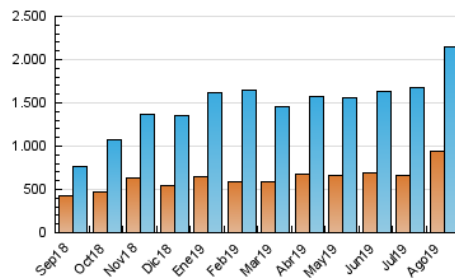

4.3 Por meses

N. únicos / Visitas (x 1000)