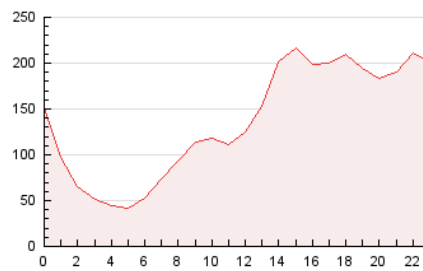

2. Secciones (Nacional e Internacional)

	PAGINAS	%
HOME	26.990	0.82 %
RESTO	3.271.690	99.18 %

3. Por día del mes (Nacional e Internacional)

Día	N. únicos	Visitas	Páginas	Día	N. únicos	Visitas	Páginas	Día	N. únicos	Visitas	Páginas
1	63.386	71.866	92.451	11	69.646	75.698	93.559	21	106.406	125.411	157.934
2	53.132	59.052	81.582	12	62.488	68.947	85.585	22	89.866	102.471	133.138
3	92.498	103.894	140.312	13	49.831	56.047	70.588	23	76.053	86.130	107.888
4	110.240	123.425	156.661	14	70.286	77.748	96.900	24	39.552	43.501	53.747
5	83.807	96.002	120.246	15	105.791	120.135	148.521	25	31.661	35.413	45.715
6	89.793	100.658	125.175	16	70.853	79.491	99.400	26	93.704	103.691	127.883
7	66.557	72.960	89.573	17	126.496	138.372	164.592	27	79.815	87.627	106.487
8	70.910	77.826	98.418	18	94.288	103.666	126.295	28	92.491	101.455	118.928
9	70.345	78.068	96.921	19	56.910	63.182	78.162	29	107.508	116.088	136.683
10	65.857	71.862	89.467	20	86.463	98.305	122.240	30	62.643	66.383	79.898
								31	40.327	44.223	53.731

4. Gráficas (Nacional e Internacional)

4.1 Por día de la semana (promedio)

N. únicos / Visitas (x 100)

Páginas (x 100)

4.2 Por franja horaria (promedio)

Visitas (x 1000)

Páginas (x 1000)

4.3 Por meses