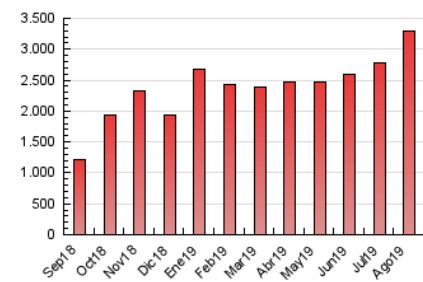

Páginas (x 1000)