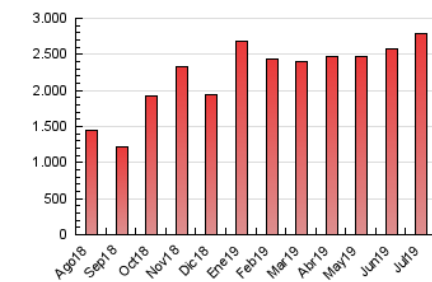

Páginas (x 1000)