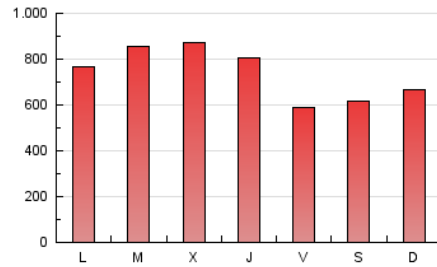

1. Cifras totales y promedios (Nacional)

MES - AÑO	NAVEGADORES UNICOS	VISITAS	PAGINAS
Julio - 2019	658.570	1.683.503	2.318.910
PROMEDIO DIARIO	47.617	54.307	74.804
PROMEDIO LUNES-VIERNES	50.387	57.748	78.474
PROMEDIO SABADO-DOMINGO	39.653	44.413	64.252
PAGINAS / VISITAS	1,38		
DURACION MEDIA VISITAS	0:00:47		
DURACION MEDIA PAGINAS	0:02:05		

2. Secciones (Nacional)

	PAGINAS	%
HOME	24.210	1.04 %
RESTO	2.294.700	98.96 %

3. Por día del mes (Nacional)

Día	N. únicos	Visitas	Páginas	Día	N. únicos	Visitas	Páginas	Día	N. únicos	Visitas	Páginas
1	34.730	39.393	52.467	11	69.115	78.310	108.383	21	38.822	44.482	64.304
2	42.363	48.334	63.594	12	40.664	46.075	61.809	22	40.878	47.032	65.227
3	54.520	61.894	77.091	13	37.609	42.038	74.255	23	55.205	63.240	80.326
4	41.167	45.960	57.650	14	38.585	42.385	65.736	24	39.322	43.718	57.604
5	43.555	48.831	62.392	15	56.100	64.799	93.254	25	45.541	51.542	68.524
6	40.264	45.182	58.932	16	42.708	49.003	70.709	26	43.552	49.494	64.435
7	38.794	43.836	61.189	17	43.188	51.844	75.810	27	49.353	55.209	70.888
8	38.479	42.886	60.976	18	52.137	61.468	87.506	28	48.268	53.603	75.880
9	40.611	45.553	62.609	19	32.784	36.411	47.826	29	67.202	79.668	111.728
10	68.676	77.714	120.948	20	25.531	28.567	42.829	30	96.334	114.473	149.741
								31	70.074	80.559	104.288

4. Gráficas (Nacional)

4.1 Por día de la semana (promedio)

N. únicos / Visitas (x 100)

Páginas (x 100)

4.2 Por franja horaria (promedio)

Visitas (x 1000)

Páginas (x 1000)

4.3 Por meses