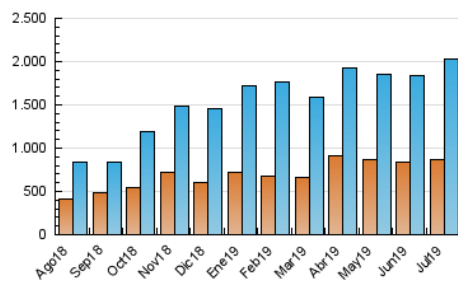

4.3 Por meses

N. únicos / Visitas (x 1000)