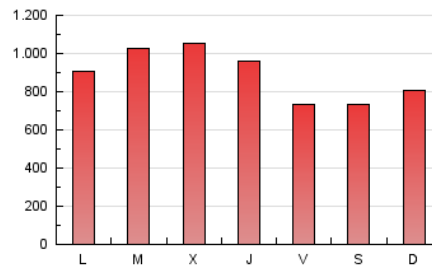

1. Cifras totales y promedios (Nacional e Internacional)

MES - AÑO	NAVEGADORES UNICOS	VISITAS	PAGINAS
Julio - 2019	868.008	2.034.393	2.786.806
PROMEDIO DIARIO	57.765	65.626	89.897
PROMEDIO LUNES-VIERNES	61.076	69.708	94.334
PROMEDIO SABADO-DOMINGO	48.244	53.889	77.140
PAGINAS / VISITAS	1,37		
DURACION MEDIA VISITAS	0:00:46		
DURACION MEDIA PAGINAS	0:02:04		

2. Secciones (Nacional e Internacional)

	PAGINAS	%
HOME	26.364	0.95 %
RESTO	2.760.442	99.05 %

3. Por día del mes (Nacional e Internacional)

Día	N. únicos	Visitas	Páginas	Día	N. únicos	Visitas	Páginas	Día	N. únicos	Visitas	Páginas
1	38.598	43.780	58.034	11	81.521	92.119	126.900	21	50.069	57.548	82.533
2	46.743	53.251	69.848	12	50.029	56.135	74.554	22	49.309	56.351	77.973
3	59.179	67.114	83.518	13	45.000	50.037	85.867	23	62.571	71.247	90.266
4	46.584	51.743	64.781	14	45.871	50.219	77.478	24	43.567	48.462	63.780
5	48.621	54.420	69.619	15	65.193	74.766	107.060	25	54.102	61.322	81.686
6	47.602	53.157	69.724	16	55.252	63.170	89.632	26	57.954	65.101	84.294
7	45.319	50.584	70.540	17	56.109	66.331	95.706	27	61.525	68.574	87.640
8	43.966	48.727	70.881	18	67.762	78.816	111.139	28	59.052	65.879	92.046
9	46.288	51.937	71.577	19	45.077	49.924	65.651	29	84.782	100.074	138.548
10	79.724	89.877	139.510	20	31.514	35.113	51.292	30	123.193	146.405	190.861
								31	98.629	112.210	143.868

4. Gráficas (Nacional e Internacional)

4.1 Por día de la semana (promedio)

N. únicos / Visitas (x 100)

Páginas (x 100)

4.2 Por franja horaria (promedio)

Visitas (x 1000)

Páginas (x 1000)

4.3 Por meses