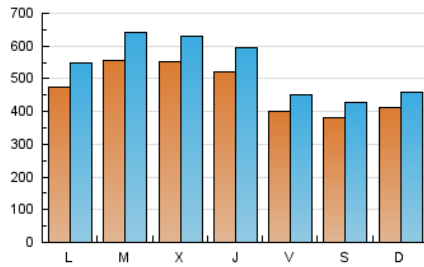

1. Cifras totales y promedios (Nacional)

MES - AÑO	NAVEGADORES UNICOS	VISITAS	PAGINAS
Julio - 2019	658.570	1.683.503	2.318.910
PROMEDIO DIARIO	47.617	54.307	74.804
PROMEDIO LUNES-VIERNES	50.387	57.748	78.474
PROMEDIO SABADO-DOMINGO	39.653	44.413	64.252
PAGINAS / VISITAS	1,38		
DURACION MEDIA VISITAS	0:00:47		
DURACION MEDIA PAGINAS	0:02:05		

2. Secciones (Nacional)

	PAGINAS	%
HOME	24.210	1.04 %
RESTO	2.294.700	98.96 %

3. Por día del mes (Nacional)

Día	N. únicos	Visitas	Páginas	Día	N. únicos	Visitas	Páginas	Día	N. únicos	Visitas	Páginas
1	34.730	39.393	52.467	11	69.115	78.310	108.383	21	38.822	44.482	64.304
2	42.363	48.334	63.594	12	40.664	46.075	61.809	22	40.878	47.032	65.227
3	54.520	61.894	77.091	13	37.609	42.038	74.255	23	55.205	63.240	80.326
4	41.167	45.960	57.650	14	38.585	42.385	65.736	24	39.322	43.718	57.604
5	43.555	48.831	62.392	15	56.100	64.799	93.254	25	45.541	51.542	68.524
6	40.264	45.182	58.932	16	42.708	49.003	70.709	26	43.552	49.494	64.435
7	38.794	43.836	61.189	17	43.188	51.844	75.810	27	49.353	55.209	70.888
8	38.479	42.886	60.976	18	52.137	61.468	87.506	28	48.268	53.603	75.880
9	40.611	45.553	62.609	19	32.784	36.411	47.826	29	67.202	79.668	111.728
10	68.676	77.714	120.948	20	25.531	28.567	42.829	30	96.334	114.473	149.741
								31	70.074	80.559	104.288

4. Gráficas (Nacional)

4.1 Por día de la semana (promedio)

N. únicos / Visitas (x 100)

Páginas (x 100)

4.2 Por franja horaria (promedio)

Visitas (x 1000)

Páginas (x 1000)

4.3 Por meses