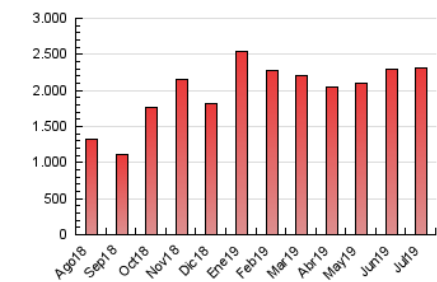

Páginas (x 1000)