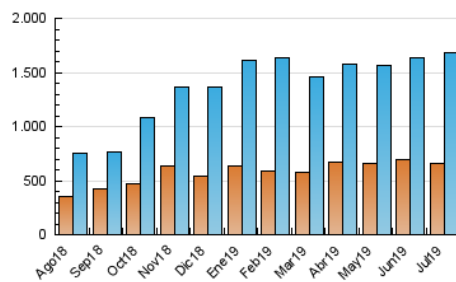

4.3 Por meses

N. únicos / Visitas (x 1000)