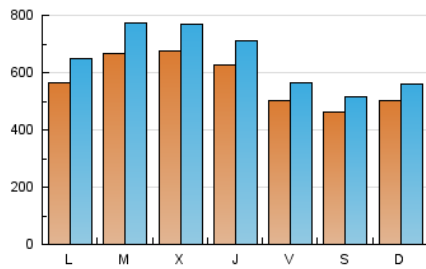

1. Cifras totales y promedios (Nacional e Internacional)

MES - AÑO	NAVEGADORES UNICOS	VISITAS	PAGINAS
Julio - 2019	868.008	2.034.393	2.786.806
PROMEDIO DIARIO	57.765	65.626	89.897
PROMEDIO LUNES-VIERNES	61.076	69.708	94.334
PROMEDIO SABADO-DOMINGO	48.244	53.889	77.140
PAGINAS / VISITAS	1,37		
DURACION MEDIA VISITAS	0:00:46		
DURACION MEDIA PAGINAS	0:02:04		

2. Secciones (Nacional e Internacional)

	PAGINAS	%
HOME	26.364	0.95 %
RESTO	2.760.442	99.05 %

3. Por día del mes (Nacional e Internacional)

Día	N. únicos	Visitas	Páginas	Día	N. únicos	Visitas	Páginas	Día	N. únicos	Visitas	Páginas
1	38.598	43.780	58.034	11	81.521	92.119	126.900	21	50.069	57.548	82.533
2	46.743	53.251	69.848	12	50.029	56.135	74.554	22	49.309	56.351	77.973
3	59.179	67.114	83.518	13	45.000	50.037	85.867	23	62.571	71.247	90.266
4	46.584	51.743	64.781	14	45.871	50.219	77.478	24	43.567	48.462	63.780
5	48.621	54.420	69.619	15	65.193	74.766	107.060	25	54.102	61.322	81.686
6	47.602	53.157	69.724	16	55.252	63.170	89.632	26	57.954	65.101	84.294
7	45.319	50.584	70.540	17	56.109	66.331	95.706	27	61.525	68.574	87.640
8	43.966	48.727	70.881	18	67.762	78.816	111.139	28	59.052	65.879	92.046
9	46.288	51.937	71.577	19	45.077	49.924	65.651	29	84.782	100.074	138.548
10	79.724	89.877	139.510	20	31.514	35.113	51.292	30	123.193	146.405	190.861
								31	98.629	112.210	143.868

4. Gráficas (Nacional e Internacional)

4.1 Por día de la semana (promedio)

N. únicos / Visitas (x 100)

Páginas (x 100)

4.2 Por franja horaria (promedio)

Visitas (x 1000)

Páginas (x 1000)

4.3 Por meses