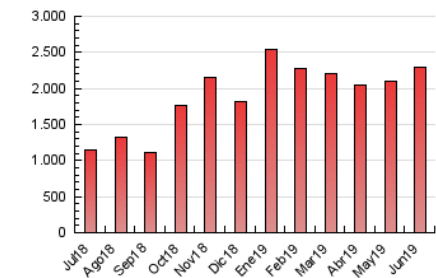

Páginas (x 1000)