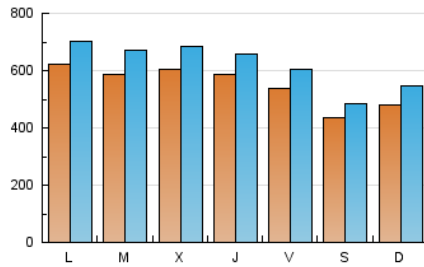

1. Cifras totales y promedios (Nacional e Internacional)

MES - AÑO	NAVEGADORES UNICOS	VISITAS	PAGINAS
Junio - 2019	834.847	1.841.382	2.585.090
PROMEDIO DIARIO	54.408	61.379	86.170
PROMEDIO LUNES-VIERNES	58.739	66.338	90.689
PROMEDIO SABADO-DOMINGO	45.745	51.463	77.130
PAGINAS / VISITAS	1,40		
DURACION MEDIA VISITAS	0:00:46		
DURACION MEDIA PAGINAS	0:01:53		

2. Secciones (Nacional e Internacional)

	PAGINAS	%
HOME	24.377	0.94 %
RESTO	2.560.713	99.06 %

3. Por día del mes (Nacional e Internacional)

Día	N. únicos	Visitas	Páginas	Día	N. únicos	Visitas	Páginas	Día	N. únicos	Visitas	Páginas
1	40.871	45.894	74.171	11	53.094	59.797	79.614	21	47.483	54.263	82.561
2	27.036	29.812	70.193	12	59.586	66.308	82.556	22	48.948	54.752	76.107
3	52.437	58.972	77.015	13	47.556	52.787	65.808	23	58.311	68.457	124.299
4	66.414	76.059	94.640	14	53.924	60.122	78.062	24	48.136	55.389	123.705
5	60.561	70.520	91.516	15	49.097	54.326	71.032	25	49.079	56.582	91.960
6	54.203	63.107	83.064	16	49.203	56.148	92.068	26	73.619	83.506	107.588
7	65.907	74.075	93.770	17	86.246	96.848	132.510	27	87.991	96.195	119.519
8	46.335	50.735	63.479	18	66.133	75.125	96.715	28	47.933	52.736	65.893
9	73.260	82.201	106.354	19	47.674	53.269	71.840	29	32.888	36.623	46.781
10	62.015	70.055	96.295	20	44.792	51.042	79.158	30	31.504	35.677	46.817

4. Gráficas (Nacional e Internacional)

4.1 Por día de la semana (promedio)

N. únicos / Visitas (x 100)

Páginas (x 100)

4.2 Por franja horaria (promedio)

Visitas (x 1000)

Páginas (x 1000)

4.3 Por meses