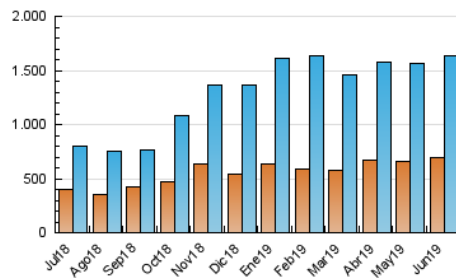

4.3 Por meses

N. únicos / Visitas (x 1000)