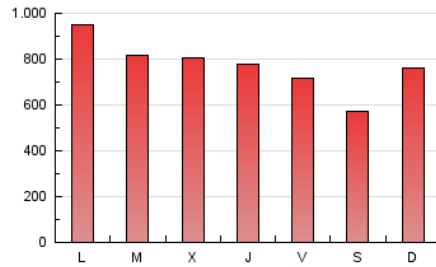

1. Cifras totales y promedios (Nacional)

MES - AÑO	NAVEGADORES UNICOS	VISITAS	PAGINAS
Junio - 2019	694.512	1.632.531	2.295.394
PROMEDIO DIARIO	47.989	54.418	76.513
PROMEDIO LUNES-VIERNES	52.329	59.403	81.421
PROMEDIO SABADO-DOMINGO	39.308	44.448	66.698
PAGINAS / VISITAS	1,41		
DURACION MEDIA VISITAS	0:00:47		
DURACION MEDIA PAGINAS	0:01:55		

2. Secciones (Nacional)

	PAGINAS	%
HOME	22.759	0.99 %
RESTO	2.272.635	99.01 %

3. Por día del mes (Nacional)

Día	N. únicos	Visitas	Páginas	Día	N. únicos	Visitas	Páginas	Día	N. únicos	Visitas	Páginas
1	34.750	39.094	62.264	11	47.091	53.832	72.305	21	41.837	47.898	73.242
2	21.315	23.584	54.223	12	53.234	59.354	74.201	22	41.519	46.677	65.591
3	47.257	53.313	67.342	13	41.158	45.902	57.350	23	47.220	56.270	106.515
4	58.586	67.413	83.910	14	46.527	52.340	68.606	24	40.602	47.191	109.266
5	53.824	63.020	82.284	15	41.798	46.414	61.200	25	44.387	51.427	84.562
6	49.012	57.494	76.249	16	41.927	47.984	79.738	26	68.375	77.962	100.584
7	60.924	69.081	87.492	17	76.157	85.643	116.489	27	78.857	85.912	107.403
8	42.249	46.476	58.203	18	58.731	67.065	86.787	28	41.986	46.255	57.920
9	65.839	74.428	96.961	19	42.529	47.795	64.272	29	28.196	31.296	39.885
10	55.270	62.908	87.253	20	40.241	46.249	70.897	30	28.270	32.254	42.400

4. Gráficas (Nacional)

4.1 Por día de la semana (promedio)

N. únicos / Visitas (x 100)

Páginas (x 100)

4.2 Por franja horaria (promedio)

Visitas (x 1000)

Páginas (x 1000)

4.3 Por meses