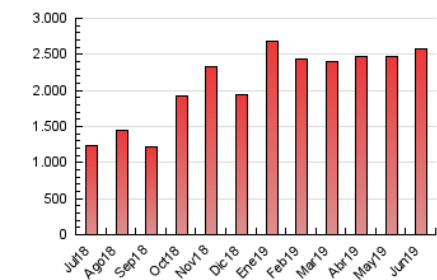

Páginas (x 1000)