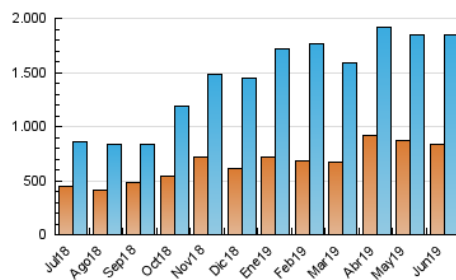

4.3 Por meses

N. únicos / Visitas (x 1000)