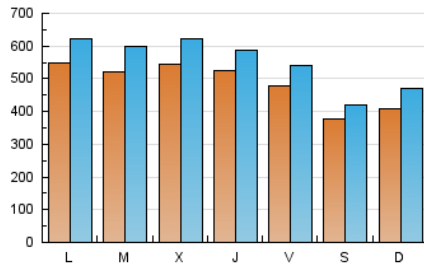

1. Cifras totales y promedios (Nacional)

MES - AÑO	NAVEGADORES UNICOS	VISITAS	PAGINAS
Junio - 2019	694.512	1.632.531	2.295.394
PROMEDIO DIARIO	47.989	54.418	76.513
PROMEDIO LUNES-VIERNES	52.329	59.403	81.421
PROMEDIO SABADO-DOMINGO	39.308	44.448	66.698
PAGINAS / VISITAS	1,41		
DURACION MEDIA VISITAS	0:00:47		
DURACION MEDIA PAGINAS	0:01:55		

2. Secciones (Nacional)

	PAGINAS	%
HOME	22.759	0.99 %
RESTO	2.272.635	99.01 %

3. Por día del mes (Nacional)

Día	N. únicos	Visitas	Páginas	Día	N. únicos	Visitas	Páginas	Día	N. únicos	Visitas	Páginas
1	34.750	39.094	62.264	11	47.091	53.832	72.305	21	41.837	47.898	73.242
2	21.315	23.584	54.223	12	53.234	59.354	74.201	22	41.519	46.677	65.591
3	47.257	53.313	67.342	13	41.158	45.902	57.350	23	47.220	56.270	106.515
4	58.586	67.413	83.910	14	46.527	52.340	68.606	24	40.602	47.191	109.266
5	53.824	63.020	82.284	15	41.798	46.414	61.200	25	44.387	51.427	84.562
6	49.012	57.494	76.249	16	41.927	47.984	79.738	26	68.375	77.962	100.584
7	60.924	69.081	87.492	17	76.157	85.643	116.489	27	78.857	85.912	107.403
8	42.249	46.476	58.203	18	58.731	67.065	86.787	28	41.986	46.255	57.920
9	65.839	74.428	96.961	19	42.529	47.795	64.272	29	28.196	31.296	39.885
10	55.270	62.908	87.253	20	40.241	46.249	70.897	30	28.270	32.254	42.400

4. Gráficas (Nacional)

4.1 Por día de la semana (promedio)

N. únicos / Visitas (x 100)

Páginas (x 100)

4.2 Por franja horaria (promedio)

Visitas (x 1000)

Páginas (x 1000)

4.3 Por meses