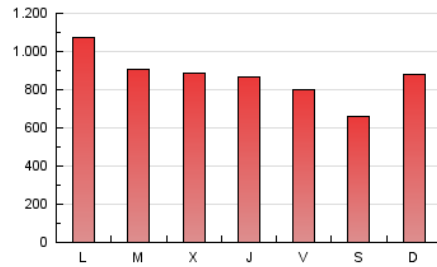

1. Cifras totales y promedios (Nacional e Internacional)

MES - AÑO	NAVEGADORES UNICOS	VISITAS	PAGINAS
Junio - 2019	834.847	1.841.382	2.585.090
PROMEDIO DIARIO	54.408	61.379	86.170
PROMEDIO LUNES-VIERNES	58.739	66.338	90.689
PROMEDIO SABADO-DOMINGO	45.745	51.463	77.130
PAGINAS / VISITAS	1,40		
DURACION MEDIA VISITAS	0:00:46		
DURACION MEDIA PAGINAS	0:01:53		

2. Secciones (Nacional e Internacional)

	PAGINAS	%
HOME	24.377	0.94 %
RESTO	2.560.713	99.06 %

3. Por día del mes (Nacional e Internacional)

Día	N. únicos	Visitas	Páginas	Día	N. únicos	Visitas	Páginas	Día	N. únicos	Visitas	Páginas
1	40.871	45.894	74.171	11	53.094	59.797	79.614	21	47.483	54.263	82.561
2	27.036	29.812	70.193	12	59.586	66.308	82.556	22	48.948	54.752	76.107
3	52.437	58.972	77.015	13	47.556	52.787	65.808	23	58.311	68.457	124.299
4	66.414	76.059	94.640	14	53.924	60.122	78.062	24	48.136	55.389	123.705
5	60.561	70.520	91.516	15	49.097	54.326	71.032	25	49.079	56.582	91.960
6	54.203	63.107	83.064	16	49.203	56.148	92.068	26	73.619	83.506	107.588
7	65.907	74.075	93.770	17	86.246	96.848	132.510	27	87.991	96.195	119.519
8	46.335	50.735	63.479	18	66.133	75.125	96.715	28	47.933	52.736	65.893
9	73.260	82.201	106.354	19	47.674	53.269	71.840	29	32.888	36.623	46.781
10	62.015	70.055	96.295	20	44.792	51.042	79.158	30	31.504	35.677	46.817

4. Gráficas (Nacional e Internacional)

4.1 Por día de la semana (promedio)

N. únicos / Visitas (x 100)

Páginas (x 100)

4.2 Por franja horaria (promedio)

Visitas (x 1000)

Páginas (x 1000)

4.3 Por meses