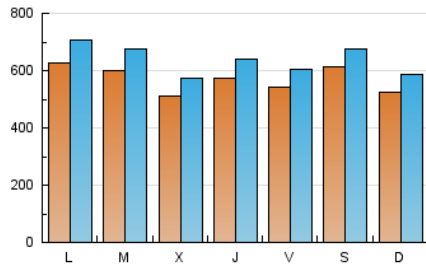

4. Gráficas (Nacional e Internacional)

4.1 Por día de la semana (promedio)

N. únicos / Visitas (x 100)