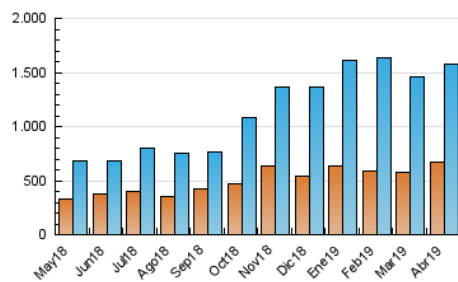

#### 3. Por día del mes (Nacional)

Día	N. únicos	Visitas	Páginas	Día	N. únicos	Visitas	Páginas	Día	N. únicos	Visitas	Páginas
1	57.213	64.032	82.226	11	32.050	35.155	44.474	21	35.155	39.505	53.276
2	61.222	72.471	97.357	12	38.879	42.072	52.532	22	40.783	46.317	63.292
3	51.008	58.750	79.074	13	29.734	33.189	45.452	23	38.414	43.042	60.355
4	39.536	44.300	58.835	14	27.468	30.586	42.207	24	39.218	45.018	58.796
5	36.587	42.226	54.948	15	44.634	50.268	63.847	25	56.680	67.995	90.371
6	49.902	56.467	71.247	16	40.887	45.878	58.778	26	52.041	59.676	78.880
7	58.887	67.325	89.603	17	38.534	42.873	54.921	27	33.327	37.691	49.895
8	49.272	55.428	72.099	18	61.644	67.684	85.627	28	40.441	45.353	59.266
9	43.796	49.291	63.096	19	52.763	58.625	77.321	29	74.161	83.696	102.223
10	44.767	48.856	59.555	20	57.719	65.446	85.371	30	65.320	72.233	87.977

4. Gráficas (Nacional)

4.1 Por día de la semana (promedio)

N. únicos / Visitas (x 100)

Páginas (x 100)

4.2 Por franja horaria (promedio)

Visitas (x 1000)

Páginas (x 1000)

4.3 Por meses

N. únicos / Visitas (x 1000)

Páginas (x 1000)