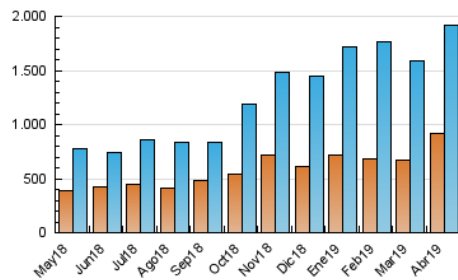

### 3. Por día del mes (Nacional e Internacional)

Día	N. únicos	Visitas	Páginas	Día	N. únicos	Visitas	Páginas	Día	N. únicos	Visitas	Páginas
1	64.849	72.324	92.129	11	37.213	40.501	51.100	21	58.260	64.503	84.252
2	77.816	91.184	120.336	12	43.222	46.878	58.576	22	48.751	54.988	74.356
3	65.426	74.973	99.555	13	41.029	45.623	61.483	23	41.904	46.836	64.973
4	46.756	52.276	68.964	14	38.108	42.375	57.199	24	41.964	48.021	62.556
5	40.168	45.997	59.930	15	53.910	60.866	76.653	25	62.762	74.549	98.826
6	56.509	63.271	80.061	16	45.945	51.230	65.518	26	61.547	69.783	91.125
7	66.340	75.766	100.319	17	43.800	48.344	61.534	27	38.451	43.291	57.065
8	60.570	68.020	87.335	18	82.038	89.385	110.740	28	46.328	51.816	67.712
9	54.018	60.780	77.036	19	71.068	79.073	102.920	29	86.220	96.386	117.105
10	52.386	57.200	69.525	20	109.022	118.600	149.337	30	80.420	88.100	107.210

4. Gráficas (Nacional e Internacional)

4.1 Por día de la semana (promedio)

N. únicos / Visitas (x 100)

Páginas (x 100)

4.2 Por franja horaria (promedio)

Visitas (x 1000)

Páginas (x 1000)

4.3 Por meses

N. únicos / Visitas (x 1000)

Páginas (x 1000)