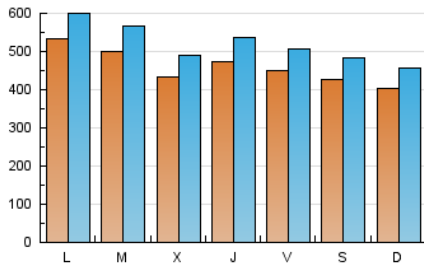

4. Gráficas (Nacional)

4.1 Por día de la semana (promedio)

N. únicos / Visitas (x 100)