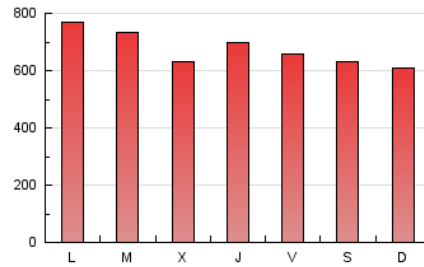

#### 3. Por día del mes (Nacional)

Día	N. únicos	Visitas	Páginas	Día	N. únicos	Visitas	Páginas	Día	N. únicos	Visitas	Páginas
1	57.213	64.032	82.226	11	32.050	35.155	44.474	21	35.155	39.505	53.276
2	61.222	72.471	97.357	12	38.879	42.072	52.532	22	40.783	46.317	63.292
3	51.008	58.750	79.074	13	29.734	33.189	45.452	23	38.414	43.042	60.355
4	39.536	44.300	58.835	14	27.468	30.586	42.207	24	39.218	45.018	58.796
5	36.587	42.226	54.948	15	44.634	50.268	63.847	25	56.680	67.995	90.371
6	49.902	56.467	71.247	16	40.887	45.878	58.778	26	52.041	59.676	78.880
7	58.887	67.325	89.603	17	38.534	42.873	54.921	27	33.327	37.691	49.895
8	49.272	55.428	72.099	18	61.644	67.684	85.627	28	40.441	45.353	59.266
9	43.796	49.291	63.096	19	52.763	58.625	77.321	29	74.161	83.696	102.223
10	44.767	48.856	59.555	20	57.719	65.446	85.371	30	65.320	72.233	87.977

4. Gráficas (Nacional)

4.1 Por día de la semana (promedio)

N. únicos / Visitas (x 100)

Páginas (x 100)

4.2 Por franja horaria (promedio)

Visitas (x 1000)

Páginas (x 1000)

4.3 Por meses