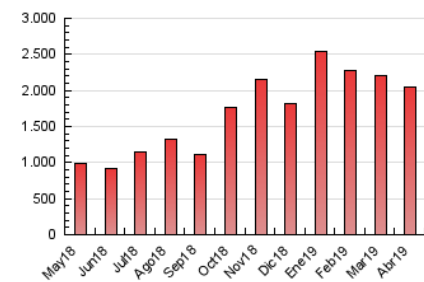

#### 3. Por día del mes (Nacional)

Día	N. únicos	Visitas	Páginas	Día	N. únicos	Visitas	Páginas	Día	N. únicos	Visitas	Páginas
1	57.213	64.032	82.226	11	32.050	35.155	44.474	21	35.155	39.505	53.276
2	61.222	72.471	97.357	12	38.879	42.072	52.532	22	40.783	46.317	63.292
3	51.008	58.750	79.074	13	29.734	33.189	45.452	23	38.414	43.042	60.355
4	39.536	44.300	58.835	14	27.468	30.586	42.207	24	39.218	45.018	58.796
5	36.587	42.226	54.948	15	44.634	50.268	63.847	25	56.680	67.995	90.371
6	49.902	56.467	71.247	16	40.887	45.878	58.778	26	52.041	59.676	78.880
7	58.887	67.325	89.603	17	38.534	42.873	54.921	27	33.327	37.691	49.895
8	49.272	55.428	72.099	18	61.644	67.684	85.627	28	40.441	45.353	59.266
9	43.796	49.291	63.096	19	52.763	58.625	77.321	29	74.161	83.696	102.223
10	44.767	48.856	59.555	20	57.719	65.446	85.371	30	65.320	72.233	87.977

4. Gráficas (Nacional)

4.1 Por día de la semana (promedio)

N. únicos / Visitas (x 100)

Páginas (x 100)

4.2 Por franja horaria (promedio)

Visitas (x 1000)

Páginas (x 1000)

4.3 Por meses

N. únicos / Visitas (x 1000)

Páginas (x 1000)