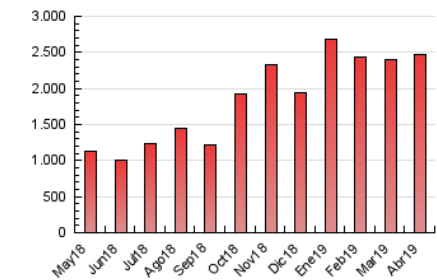

### 3. Por día del mes (Nacional e Internacional)

Día	N. únicos	Visitas	Páginas	Día	N. únicos	Visitas	Páginas	Día	N. únicos	Visitas	Páginas
1	64.849	72.324	92.129	11	37.213	40.501	51.100	21	58.260	64.503	84.252
2	77.816	91.184	120.336	12	43.222	46.878	58.576	22	48.751	54.988	74.356
3	65.426	74.973	99.555	13	41.029	45.623	61.483	23	41.904	46.836	64.973
4	46.756	52.276	68.964	14	38.108	42.375	57.199	24	41.964	48.021	62.556
5	40.168	45.997	59.930	15	53.910	60.866	76.653	25	62.762	74.549	98.826
6	56.509	63.271	80.061	16	45.945	51.230	65.518	26	61.547	69.783	91.125
7	66.340	75.766	100.319	17	43.800	48.344	61.534	27	38.451	43.291	57.065
8	60.570	68.020	87.335	18	82.038	89.385	110.740	28	46.328	51.816	67.712
9	54.018	60.780	77.036	19	71.068	79.073	102.920	29	86.220	96.386	117.105
10	52.386	57.200	69.525	20	109.022	118.600	149.337	30	80.420	88.100	107.210

4. Gráficas (Nacional e Internacional)

4.1 Por día de la semana (promedio)

N. únicos / Visitas (x 100)

Páginas (x 100)

4.2 Por franja horaria (promedio)

Visitas (x 1000)

Páginas (x 1000)

4.3 Por meses

N. únicos / Visitas (x 1000)

Páginas (x 1000)