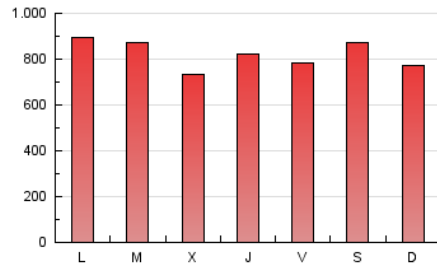

### 1. Cifras totales y promedios (Nacional e Internacional)

MES - AÑO	NAVEGADORES UNICOS	VISITAS	PAGINAS
Abril - 2019	913.581	1.922.939	2.475.430
<b>PROMEDIO DIARIO</b>	<b>57.227</b>	<b>64.098</b>	<b>82.514</b>
<b>PROMEDIO LUNES-VIERNES</b>	57.398	64.441	82.636
<b>PROMEDIO SABADO-DOMINGO</b>	56.756	63.156	82.179
<b>PAGINAS / VISITAS</b>	1,29		
<b>DURACION MEDIA VISITAS</b>	0:00:44		
<b>DURACION MEDIA PAGINAS</b>	0:02:34		

### 3. Por día del mes (Nacional e Internacional)

Día	N. únicos	Visitas	Páginas	Día	N. únicos	Visitas	Páginas	Día	N. únicos	Visitas	Páginas
1	64.849	72.324	92.129	11	37.213	40.501	51.100	21	58.260	64.503	84.252
2	77.816	91.184	120.336	12	43.222	46.878	58.576	22	48.751	54.988	74.356
3	65.426	74.973	99.555	13	41.029	45.623	61.483	23	41.904	46.836	64.973
4	46.756	52.276	68.964	14	38.108	42.375	57.199	24	41.964	48.021	62.556
5	40.168	45.997	59.930	15	53.910	60.866	76.653	25	62.762	74.549	98.826
6	56.509	63.271	80.061	16	45.945	51.230	65.518	26	61.547	69.783	91.125
7	66.340	75.766	100.319	17	43.800	48.344	61.534	27	38.451	43.291	57.065
8	60.570	68.020	87.335	18	82.038	89.385	110.740	28	46.328	51.816	67.712
9	54.018	60.780	77.036	19	71.068	79.073	102.920	29	86.220	96.386	117.105
10	52.386	57.200	69.525	20	109.022	118.600	149.337	30	80.420	88.100	107.210

4. Gráficas (Nacional e Internacional)

4.1 Por día de la semana (promedio)

N. únicos / Visitas (x 100)

Páginas (x 100)

4.2 Por franja horaria (promedio)

Visitas (x 1000)

Páginas (x 1000)

4.3 Por meses