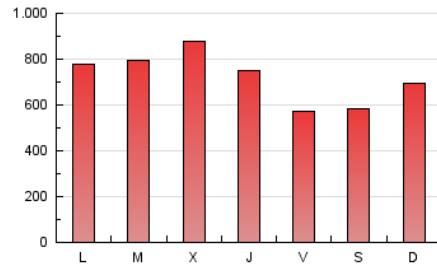

1. Cifras totales y promedios (Nacional)

MES - AÑO	NAVEGADORES UNICOS	VISITAS	PAGINAS
Marzo - 2019	581.707	1.460.741	2.205.525
PROMEDIO DIARIO	41.774	47.121	71.146
PROMEDIO LUNES-VIERNES	46.726	53.101	74.609
PROMEDIO SABADO-DOMINGO	31.375	34.561	63.874
PAGINAS / VISITAS	1,51		
DURACION MEDIA VISITAS	0:00:51		
DURACION MEDIA PAGINAS	0:01:40		

2. Secciones (Nacional)

	PAGINAS	%
HOME	27.301	1.24 %
RESTO	2.178.224	98.76 %

3. Por día del mes (Nacional)

Día	N. únicos	Visitas	Páginas	Día	N. únicos	Visitas	Páginas	Día	N. únicos	Visitas	Páginas
1	38.156	44.558	58.664	11	38.119	41.599	54.093	21	48.568	54.319	72.881
2	39.186	44.455	98.711	12	37.464	41.077	51.092	22	36.358	40.770	59.748
3	42.969	48.672	148.017	13	42.793	50.169	65.706	23	21.931	24.244	67.234
4	49.023	57.206	139.202	14	48.955	55.358	68.596	24	37.272	40.004	62.435
5	53.440	61.465	89.266	15	28.312	31.479	41.377	25	41.354	46.229	62.371
6	54.985	62.700	83.203	16	17.616	19.919	37.080	26	61.689	71.105	89.868
7	43.695	48.401	63.802	17	20.020	22.167	33.431	27	63.079	70.708	88.844
8	38.967	44.514	76.475	18	33.291	37.028	54.701	28	63.835	75.271	93.746
9	30.971	33.747	48.834	19	53.950	61.431	88.549	29	36.275	40.484	50.863
10	27.940	30.071	39.614	20	68.933	79.258	113.739	30	29.256	32.097	40.087
								31	46.586	50.236	63.296

4. Gráficas (Nacional)

4.1 Por día de la semana (promedio)

N. únicos / Visitas (x 100)

Páginas (x 100)

4.2 Por franja horaria (promedio)

Visitas (x 1000)

Páginas (x 1000)

4.3 Por meses