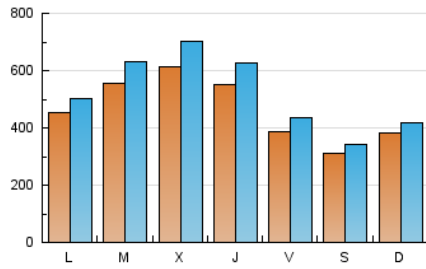

1. Cifras totales y promedios (Nacional e Internacional)

MES - AÑO	NAVEGADORES UNICOS	VISITAS	PAGINAS
Marzo - 2019	666.791	1.584.049	2.393.448
PROMEDIO DIARIO	45.524	51.098	77.208
PROMEDIO LUNES-VIERNES	50.638	57.260	80.261
PROMEDIO SABADO-DOMINGO	34.784	38.159	70.797
PAGINAS / VISITAS	1,51		
DURACION MEDIA VISITAS	0:00:50		
DURACION MEDIA PAGINAS	0:01:38		

2. Secciones (Nacional e Internacional)

	PAGINAS	%
HOME	28.796	1.20 %
RESTO	2.364.652	98.80 %

3. Por día del mes (Nacional e Internacional)

Día	N. únicos	Visitas	Páginas	Día	N. únicos	Visitas	Páginas	Día	N. únicos	Visitas	Páginas
1	41.119	47.552	62.343	11	44.175	47.923	61.516	21	52.240	58.565	78.335
2	42.747	47.927	104.093	12	41.845	45.769	56.701	22	39.263	43.822	65.293
3	45.788	51.791	156.777	13	45.769	53.538	69.707	23	25.393	27.973	83.885
4	53.454	61.726	150.129	14	53.059	59.477	73.369	24	40.678	43.574	71.685
5	56.945	65.204	94.413	15	31.572	34.864	45.465	25	44.625	49.701	67.730
6	57.528	65.504	87.113	16	21.874	24.421	43.981	26	65.912	75.743	95.679
7	46.659	51.329	67.911	17	23.733	26.185	38.650	27	67.430	75.349	94.441
8	41.458	47.090	81.304	18	38.612	42.365	61.554	28	68.739	80.748	100.341
9	33.982	36.881	53.170	19	58.156	65.996	94.411	29	40.130	44.495	55.655
10	31.319	33.533	44.076	20	74.711	85.695	122.069	30	31.761	34.733	43.253
								31	50.564	54.576	68.399

4. Gráficas (Nacional e Internacional)

4.1 Por día de la semana (promedio)

N. únicos / Visitas (x 100)

Páginas (x 100)

4.2 Por franja horaria (promedio)

Visitas (x 1000)

Páginas (x 1000)

4.3 Por meses