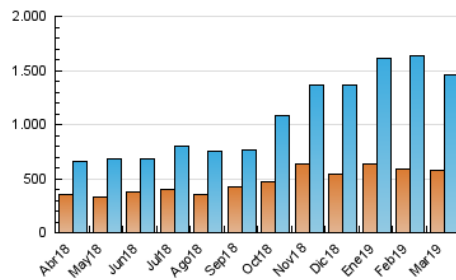

4.3 Por meses

N. únicos / Visitas (x 1000)