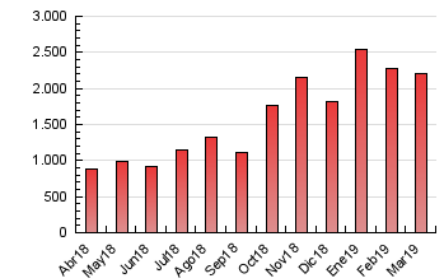

Páginas (x 1000)