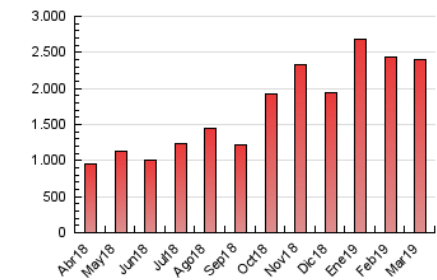

Páginas (x 1000)