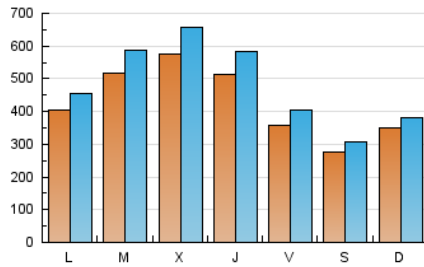

1. Cifras totales y promedios (Nacional)

MES - AÑO	NAVEGADORES UNICOS	VISITAS	PAGINAS
Marzo - 2019	581.707	1.460.741	2.205.525
PROMEDIO DIARIO	41.774	47.121	71.146
PROMEDIO LUNES-VIERNES	46.726	53.101	74.609
PROMEDIO SABADO-DOMINGO	31.375	34.561	63.874
PAGINAS / VISITAS	1,51		
DURACION MEDIA VISITAS	0:00:51		
DURACION MEDIA PAGINAS	0:01:40		

2. Secciones (Nacional)

	PAGINAS	%
HOME	27.301	1.24 %
RESTO	2.178.224	98.76 %

3. Por día del mes (Nacional)

Día	N. únicos	Visitas	Páginas	Día	N. únicos	Visitas	Páginas	Día	N. únicos	Visitas	Páginas
1	38.156	44.558	58.664	11	38.119	41.599	54.093	21	48.568	54.319	72.881
2	39.186	44.455	98.711	12	37.464	41.077	51.092	22	36.358	40.770	59.748
3	42.969	48.672	148.017	13	42.793	50.169	65.706	23	21.931	24.244	67.234
4	49.023	57.206	139.202	14	48.955	55.358	68.596	24	37.272	40.004	62.435
5	53.440	61.465	89.266	15	28.312	31.479	41.377	25	41.354	46.229	62.371
6	54.985	62.700	83.203	16	17.616	19.919	37.080	26	61.689	71.105	89.868
7	43.695	48.401	63.802	17	20.020	22.167	33.431	27	63.079	70.708	88.844
8	38.967	44.514	76.475	18	33.291	37.028	54.701	28	63.835	75.271	93.746
9	30.971	33.747	48.834	19	53.950	61.431	88.549	29	36.275	40.484	50.863
10	27.940	30.071	39.614	20	68.933	79.258	113.739	30	29.256	32.097	40.087
								31	46.586	50.236	63.296

4. Gráficas (Nacional)

4.1 Por día de la semana (promedio)

N. únicos / Visitas (x 100)

Páginas (x 100)

4.2 Por franja horaria (promedio)

Visitas (x 1000)

Páginas (x 1000)

4.3 Por meses