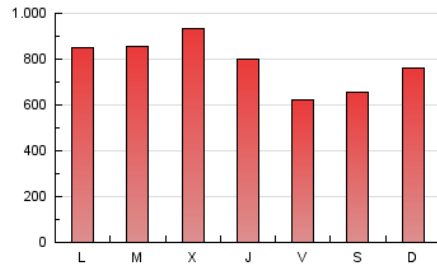

1. Cifras totales y promedios (Nacional e Internacional)

MES - AÑO	NAVEGADORES UNICOS	VISITAS	PAGINAS
Marzo - 2019	666.791	1.584.049	2.393.448
PROMEDIO DIARIO	45.524	51.098	77.208
PROMEDIO LUNES-VIERNES	50.638	57.260	80.261
PROMEDIO SABADO-DOMINGO	34.784	38.159	70.797
PAGINAS / VISITAS	1,51		
DURACION MEDIA VISITAS	0:00:50		
DURACION MEDIA PAGINAS	0:01:38		

2. Secciones (Nacional e Internacional)

	PAGINAS	%
HOME	28.796	1.20 %
RESTO	2.364.652	98.80 %

3. Por día del mes (Nacional e Internacional)

Día	N. únicos	Visitas	Páginas	Día	N. únicos	Visitas	Páginas	Día	N. únicos	Visitas	Páginas
1	41.119	47.552	62.343	11	44.175	47.923	61.516	21	52.240	58.565	78.335
2	42.747	47.927	104.093	12	41.845	45.769	56.701	22	39.263	43.822	65.293
3	45.788	51.791	156.777	13	45.769	53.538	69.707	23	25.393	27.973	83.885
4	53.454	61.726	150.129	14	53.059	59.477	73.369	24	40.678	43.574	71.685
5	56.945	65.204	94.413	15	31.572	34.864	45.465	25	44.625	49.701	67.730
6	57.528	65.504	87.113	16	21.874	24.421	43.981	26	65.912	75.743	95.679
7	46.659	51.329	67.911	17	23.733	26.185	38.650	27	67.430	75.349	94.441
8	41.458	47.090	81.304	18	38.612	42.365	61.554	28	68.739	80.748	100.341
9	33.982	36.881	53.170	19	58.156	65.996	94.411	29	40.130	44.495	55.655
10	31.319	33.533	44.076	20	74.711	85.695	122.069	30	31.761	34.733	43.253
								31	50.564	54.576	68.399

4. Gráficas (Nacional e Internacional)

4.1 Por día de la semana (promedio)

N. únicos / Visitas (x 100)

Páginas (x 100)

4.2 Por franja horaria (promedio)

Visitas (x 1000)

Páginas (x 1000)

4.3 Por meses