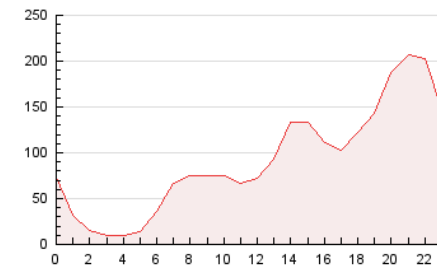

2. Secciones (Nacional)

	PAGINAS	%
HOME	27.301	1.24 %
RESTO	2.178.224	98.76 %

3. Por día del mes (Nacional)

Día	N. únicos	Visitas	Páginas	Día	N. únicos	Visitas	Páginas	Día	N. únicos	Visitas	Páginas
1	38.156	44.558	58.664	11	38.119	41.599	54.093	21	48.568	54.319	72.881
2	39.186	44.455	98.711	12	37.464	41.077	51.092	22	36.358	40.770	59.748
3	42.969	48.672	148.017	13	42.793	50.169	65.706	23	21.931	24.244	67.234
4	49.023	57.206	139.202	14	48.955	55.358	68.596	24	37.272	40.004	62.435
5	53.440	61.465	89.266	15	28.312	31.479	41.377	25	41.354	46.229	62.371
6	54.985	62.700	83.203	16	17.616	19.919	37.080	26	61.689	71.105	89.868
7	43.695	48.401	63.802	17	20.020	22.167	33.431	27	63.079	70.708	88.844
8	38.967	44.514	76.475	18	33.291	37.028	54.701	28	63.835	75.271	93.746
9	30.971	33.747	48.834	19	53.950	61.431	88.549	29	36.275	40.484	50.863
10	27.940	30.071	39.614	20	68.933	79.258	113.739	30	29.256	32.097	40.087
								31	46.586	50.236	63.296

4. Gráficas (Nacional)

4.1 Por día de la semana (promedio)

N. únicos / Visitas (x 100)

Páginas (x 100)

4.2 Por franja horaria (promedio)

Visitas (x 1000)

Páginas (x 1000)

4.3 Por meses