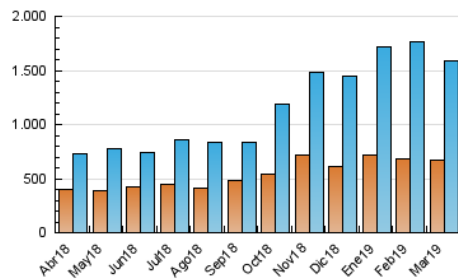

4.3 Por meses

N. únicos / Visitas (x 1000)