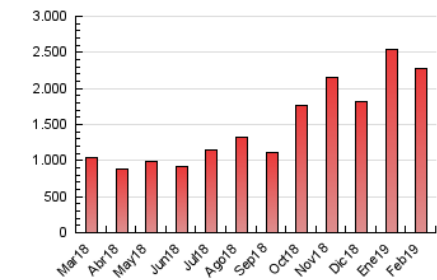

Páginas (x 1000)