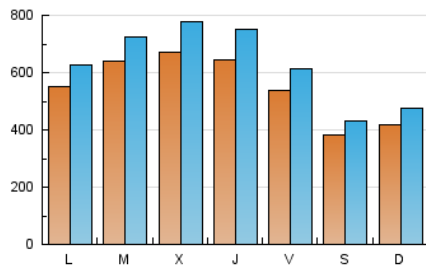

1. Cifras totales y promedios (Nacional e Internacional)

MES - AÑO	NAVEGADORES UNICOS	VISITAS	PAGINAS
Febrero - 2019	678.688	1.760.306	2.434.985
PROMEDIO DIARIO	54.839	62.868	86.964
PROMEDIO LUNES-VIERNES	60.752	69.884	92.390
PROMEDIO SABADO-DOMINGO	40.054	45.328	73.398
PAGINAS / VISITAS	1,38		
DURACION MEDIA VISITAS	0:00:48		
DURACION MEDIA PAGINAS	0:02:05		

2. Secciones (Nacional e Internacional)

	PAGINAS	%
HOME	26.890	1.10 %
RESTO	2.408.095	98.90 %

3. Por día del mes (Nacional e Internacional)

Día	N. únicos	Visitas	Páginas	Día	N. únicos	Visitas	Páginas	Día	N. únicos	Visitas	Páginas
1	63.127	70.512	90.979	11	73.308	86.386	113.803	21	67.575	80.019	103.874
2	45.206	49.872	124.676	12	66.059	77.200	104.554	22	52.143	59.729	75.479
3	60.300	69.687	132.189	13	62.308	71.698	101.626	23	31.971	35.839	46.710
4	63.801	74.040	97.826	14	67.604	79.214	107.459	24	28.725	32.514	43.741
5	63.767	73.150	95.085	15	58.266	66.600	88.257	25	36.925	39.911	52.098
6	67.149	75.789	100.668	16	41.640	47.610	60.477	26	54.890	59.538	75.516
7	65.294	76.583	100.944	17	39.392	43.889	72.230	27	64.503	72.660	92.813
8	41.692	47.666	61.945	18	45.690	51.165	75.956	28	56.434	64.922	85.396
9	33.896	38.318	48.520	19	70.588	80.581	105.011				
10	39.302	44.896	58.639	20	73.924	90.318	118.514				

4. Gráficas (Nacional e Internacional)

4.1 Por día de la semana (promedio)

N. únicos / Visitas (x 100)

Páginas (x 100)

4.2 Por franja horaria (promedio)

Visitas (x 1000)

Páginas (x 1000)

4.3 Por meses