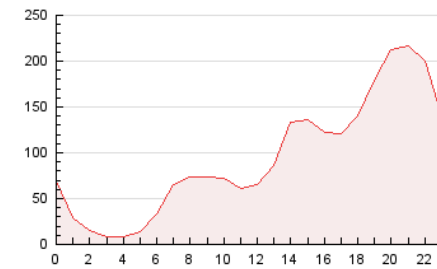

2. Secciones (Nacional)

	PAGINAS	%
HOME	25.374	1.11 %
RESTO	2.253.689	98.89 %

3. Por día del mes (Nacional)

Día	N. únicos	Visitas	Páginas	Día	N. únicos	Visitas	Páginas	Día	N. únicos	Visitas	Páginas
1	60.174	67.410	85.851	11	69.439	82.023	108.574	21	61.412	73.562	96.056
2	42.692	47.313	120.175	12	61.868	72.648	98.870	22	48.378	55.731	70.666
3	57.316	66.335	127.154	13	58.118	67.099	95.739	23	29.782	33.558	43.851
4	60.898	70.699	93.297	14	61.097	72.118	98.243	24	26.706	30.391	41.042
5	59.978	68.876	89.680	15	51.812	59.866	79.383	25	34.714	37.597	48.994
6	63.569	72.030	95.818	16	38.598	44.379	56.406	26	48.589	53.305	68.011
7	61.652	72.671	95.942	17	36.937	41.253	67.157	27	58.383	66.285	85.153
8	37.925	43.671	57.061	18	42.681	47.871	70.640	28	52.856	61.192	80.990
9	30.561	34.700	44.211	19	65.351	74.661	97.768				
10	36.523	41.867	55.029	20	65.527	81.064	107.302				

4. Gráficas (Nacional)

4.1 Por día de la semana (promedio)

N. únicos / Visitas (x 100)

Páginas (x 100)

4.2 Por franja horaria (promedio)

Visitas (x 1000)

Páginas (x 1000)

4.3 Por meses