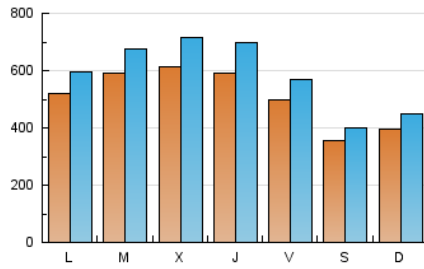

1. Cifras totales y promedios (Nacional)

MES - AÑO	NAVEGADORES UNICOS	VISITAS	PAGINAS
Febrero - 2019	593.700	1.640.175	2.279.063
PROMEDIO DIARIO	50.841	58.578	81.395
PROMEDIO LUNES-VIERNES	56.221	65.019	86.202
PROMEDIO SABADO-DOMINGO	37.389	42.475	69.378
PAGINAS / VISITAS	1,39		
DURACION MEDIA VISITAS	0:00:49		
DURACION MEDIA PAGINAS	0:02:06		

2. Secciones (Nacional)

	PAGINAS	%
HOME	25.374	1.11 %
RESTO	2.253.689	98.89 %

3. Por día del mes (Nacional)

Día	N. únicos	Visitas	Páginas	Día	N. únicos	Visitas	Páginas	Día	N. únicos	Visitas	Páginas
1	60.174	67.410	85.851	11	69.439	82.023	108.574	21	61.412	73.562	96.056
2	42.692	47.313	120.175	12	61.868	72.648	98.870	22	48.378	55.731	70.666
3	57.316	66.335	127.154	13	58.118	67.099	95.739	23	29.782	33.558	43.851
4	60.898	70.699	93.297	14	61.097	72.118	98.243	24	26.706	30.391	41.042
5	59.978	68.876	89.680	15	51.812	59.866	79.383	25	34.714	37.597	48.994
6	63.569	72.030	95.818	16	38.598	44.379	56.406	26	48.589	53.305	68.011
7	61.652	72.671	95.942	17	36.937	41.253	67.157	27	58.383	66.285	85.153
8	37.925	43.671	57.061	18	42.681	47.871	70.640	28	52.856	61.192	80.990
9	30.561	34.700	44.211	19	65.351	74.661	97.768				
10	36.523	41.867	55.029	20	65.527	81.064	107.302				

4. Gráficas (Nacional)

4.1 Por día de la semana (promedio)

N. únicos / Visitas (x 100)

Páginas (x 100)

4.2 Por franja horaria (promedio)

Visitas (x 1000)

Páginas (x 1000)

4.3 Por meses