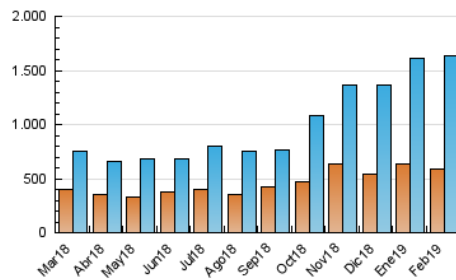

4.3 Por meses

N. únicos / Visitas (x 1000)