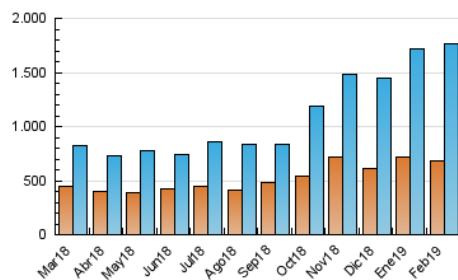

4.3 Por meses

N. únicos / Visitas (x 1000)