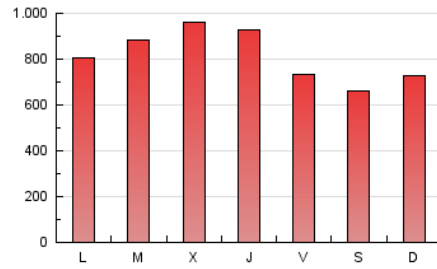

1. Cifras totales y promedios (Nacional)

MES - AÑO	NAVEGADORES UNICOS	VISITAS	PAGINAS
Febrero - 2019	593.700	1.640.175	2.279.063
PROMEDIO DIARIO	50.841	58.578	81.395
PROMEDIO LUNES-VIERNES	56.221	65.019	86.202
PROMEDIO SABADO-DOMINGO	37.389	42.475	69.378
PAGINAS / VISITAS	1,39		
DURACION MEDIA VISITAS	0:00:49		
DURACION MEDIA PAGINAS	0:02:06		

2. Secciones (Nacional)

	PAGINAS	%
HOME	25.374	1.11 %
RESTO	2.253.689	98.89 %

3. Por día del mes (Nacional)

Día	N. únicos	Visitas	Páginas	Día	N. únicos	Visitas	Páginas	Día	N. únicos	Visitas	Páginas
1	60.174	67.410	85.851	11	69.439	82.023	108.574	21	61.412	73.562	96.056
2	42.692	47.313	120.175	12	61.868	72.648	98.870	22	48.378	55.731	70.666
3	57.316	66.335	127.154	13	58.118	67.099	95.739	23	29.782	33.558	43.851
4	60.898	70.699	93.297	14	61.097	72.118	98.243	24	26.706	30.391	41.042
5	59.978	68.876	89.680	15	51.812	59.866	79.383	25	34.714	37.597	48.994
6	63.569	72.030	95.818	16	38.598	44.379	56.406	26	48.589	53.305	68.011
7	61.652	72.671	95.942	17	36.937	41.253	67.157	27	58.383	66.285	85.153
8	37.925	43.671	57.061	18	42.681	47.871	70.640	28	52.856	61.192	80.990
9	30.561	34.700	44.211	19	65.351	74.661	97.768				
10	36.523	41.867	55.029	20	65.527	81.064	107.302				

4. Gráficas (Nacional)

4.1 Por día de la semana (promedio)

N. únicos / Visitas (x 100)

Páginas (x 100)

4.2 Por franja horaria (promedio)

Visitas (x 1000)

Páginas (x 1000)

4.3 Por meses