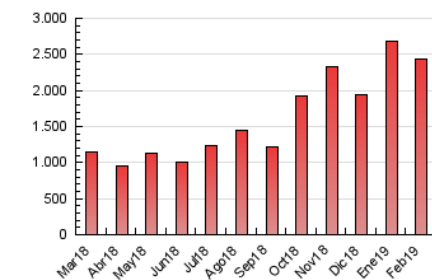

Páginas (x 1000)