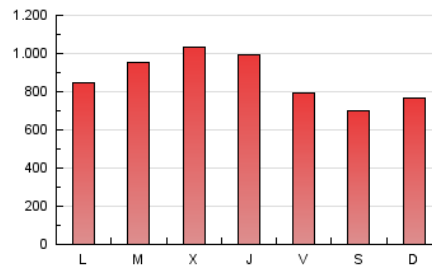

1. Cifras totales y promedios (Nacional e Internacional)

MES - AÑO	NAVEGADORES UNICOS	VISITAS	PAGINAS
Febrero - 2019	678.688	1.760.306	2.434.985
PROMEDIO DIARIO	54.839	62.868	86.964
PROMEDIO LUNES-VIERNES	60.752	69.884	92.390
PROMEDIO SABADO-DOMINGO	40.054	45.328	73.398
PAGINAS / VISITAS	1,38		
DURACION MEDIA VISITAS	0:00:48		
DURACION MEDIA PAGINAS	0:02:05		

2. Secciones (Nacional e Internacional)

	PAGINAS	%
HOME	26.890	1.10 %
RESTO	2.408.095	98.90 %

3. Por día del mes (Nacional e Internacional)

Día	N. únicos	Visitas	Páginas	Día	N. únicos	Visitas	Páginas	Día	N. únicos	Visitas	Páginas
1	63.127	70.512	90.979	11	73.308	86.386	113.803	21	67.575	80.019	103.874
2	45.206	49.872	124.676	12	66.059	77.200	104.554	22	52.143	59.729	75.479
3	60.300	69.687	132.189	13	62.308	71.698	101.626	23	31.971	35.839	46.710
4	63.801	74.040	97.826	14	67.604	79.214	107.459	24	28.725	32.514	43.741
5	63.767	73.150	95.085	15	58.266	66.600	88.257	25	36.925	39.911	52.098
6	67.149	75.789	100.668	16	41.640	47.610	60.477	26	54.890	59.538	75.516
7	65.294	76.583	100.944	17	39.392	43.889	72.230	27	64.503	72.660	92.813
8	41.692	47.666	61.945	18	45.690	51.165	75.956	28	56.434	64.922	85.396
9	33.896	38.318	48.520	19	70.588	80.581	105.011				
10	39.302	44.896	58.639	20	73.924	90.318	118.514				

4. Gráficas (Nacional e Internacional)

4.1 Por día de la semana (promedio)

N. únicos / Visitas (x 100)

Páginas (x 100)

4.2 Por franja horaria (promedio)

Visitas (x 1000)

Páginas (x 1000)

4.3 Por meses