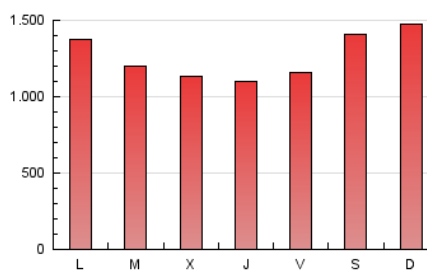

1. Cifras totales y promedios (Nacional e Internacional)

MES - AÑO	NAVEGADORES UNICOS	VISITAS	PAGINAS
Enero - 2020	1.630.163	2.910.884	3.876.854
PROMEDIO DIARIO	84.961	93.899	125.060
PROMEDIO LUNES-VIERNES	81.442	89.492	118.416
PROMEDIO SABADO-DOMINGO	95.079	106.572	144.160
PAGINAS / VISITAS	1,33		
DURACION MEDIA VISITAS	0:00:39		
DURACION MEDIA PAGINAS	0:01:57		

2. Secciones (Nacional e Internacional)

	PAGINAS	%
HOME	40.238	1.04 %
RESTO	3.836.616	98.96 %

3. Por día del mes (Nacional e Internacional)

Día	N. únicos	Visitas	Páginas	Día	N. únicos	Visitas	Páginas	Día	N. únicos	Visitas	Páginas
1	77.709	85.736	113.645	11	100.624	116.607	154.224	21	87.228	94.415	118.781
2	67.485	72.099	91.874	12	115.305	127.895	169.055	22	55.116	60.508	80.689
3	61.516	65.843	88.133	13	106.324	120.764	168.671	23	72.528	77.519	98.241
4	61.104	66.171	94.023	14	63.059	70.729	97.437	24	149.784	161.117	206.075
5	70.345	76.041	118.510	15	78.355	90.435	125.498	25	159.841	182.058	241.229
6	69.341	73.038	104.747	16	58.177	64.327	87.409	26	121.231	137.283	181.265
7	103.755	110.713	139.137	17	56.478	62.601	80.195	27	98.754	110.666	149.822
8	67.998	71.377	87.633	18	51.797	57.056	74.225	28	84.689	94.050	123.220
9	44.808	47.324	60.657	19	80.384	89.464	120.751	29	104.681	117.106	157.409
10	58.985	63.686	80.074	20	85.252	94.843	127.955	30	137.885	155.616	212.861
								31	83.248	93.797	123.409

4. Gráficas (Nacional e Internacional)

4.1 Por día de la semana (promedio)

N. únicos / Visitas (x 100)

Páginas (x 100)

4.2 Por franja horaria (promedio)

Visitas (x 1000)

Páginas (x 1000)

4.3 Por meses