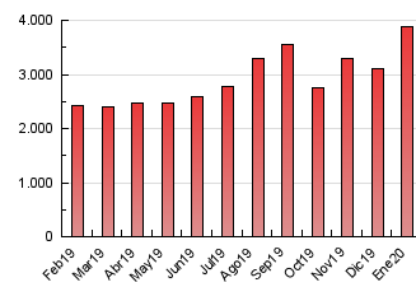

Páginas (x 1000)