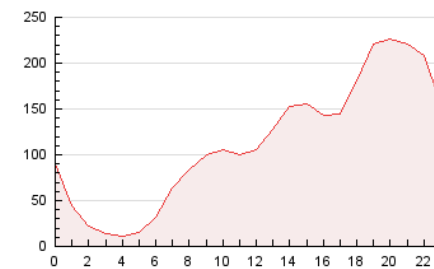

2. Secciones (Nacional)

	PAGINAS	%
HOME	34.110	1.25 %
RESTO	2.687.229	98.75 %

3. Por día del mes (Nacional)

Día	N. únicos	Visitas	Páginas	Día	N. únicos	Visitas	Páginas	Día	N. únicos	Visitas	Páginas
1	67.515	74.917	99.337	11	73.958	86.916	115.432	21	64.489	68.879	85.733
2	52.967	56.713	72.243	12	84.522	93.148	124.065	22	44.428	48.258	65.081
3	49.026	52.439	70.982	13	77.894	89.379	126.031	23	40.132	43.359	57.470
4	49.882	53.859	78.268	14	48.975	54.904	76.154	24	69.505	75.948	101.896
5	49.614	54.400	89.932	15	54.018	62.098	87.150	25	80.239	93.080	128.076
6	50.934	53.891	79.696	16	40.398	44.635	60.127	26	66.105	76.139	102.852
7	70.231	75.832	97.981	17	45.528	50.434	63.844	27	62.408	70.356	96.891
8	48.001	50.202	62.435	18	41.949	46.308	60.188	28	59.464	66.607	87.634
9	33.936	36.136	46.821	19	53.141	59.380	81.851	29	75.984	84.179	114.801
10	48.880	52.888	66.543	20	49.859	56.252	76.877	30	99.711	111.268	155.401
								31	60.769	67.532	89.547

4. Gráficas (Nacional)

4.1 Por día de la semana (promedio)

N. únicos / Visitas (x 100)

Páginas (x 100)

4.2 Por franja horaria (promedio)

Visitas (x 1000)

Páginas (x 1000)

4.3 Por meses