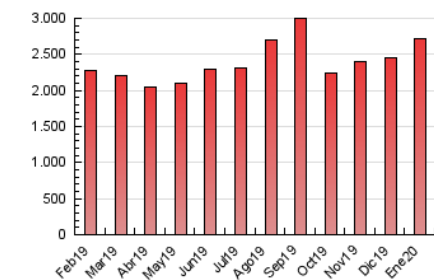

Páginas (x 1000)