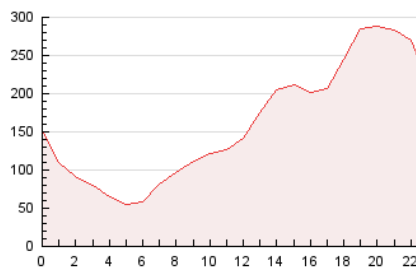

2. Secciones (Nacional e Internacional)

	PAGINAS	%
HOME	40.238	1.04 %
RESTO	3.836.616	98.96 %

3. Por día del mes (Nacional e Internacional)

Día	N. únicos	Visitas	Páginas	Día	N. únicos	Visitas	Páginas	Día	N. únicos	Visitas	Páginas
1	77.709	85.736	113.645	11	100.624	116.607	154.224	21	87.228	94.415	118.781
2	67.485	72.099	91.874	12	115.305	127.895	169.055	22	55.116	60.508	80.689
3	61.516	65.843	88.133	13	106.324	120.764	168.671	23	72.528	77.519	98.241
4	61.104	66.171	94.023	14	63.059	70.729	97.437	24	149.784	161.117	206.075
5	70.345	76.041	118.510	15	78.355	90.435	125.498	25	159.841	182.058	241.229
6	69.341	73.038	104.747	16	58.177	64.327	87.409	26	121.231	137.283	181.265
7	103.755	110.713	139.137	17	56.478	62.601	80.195	27	98.754	110.666	149.822
8	67.998	71.377	87.633	18	51.797	57.056	74.225	28	84.689	94.050	123.220
9	44.808	47.324	60.657	19	80.384	89.464	120.751	29	104.681	117.106	157.409
10	58.985	63.686	80.074	20	85.252	94.843	127.955	30	137.885	155.616	212.861
								31	83.248	93.797	123.409

4. Gráficas (Nacional e Internacional)

4.1 Por día de la semana (promedio)

N. únicos / Visitas (x 100)

Páginas (x 100)

4.2 Por franja horaria (promedio)

Visitas (x 1000)

Páginas (x 1000)

4.3 Por meses