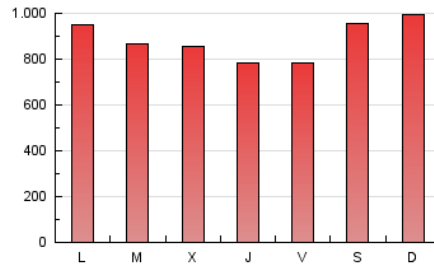

1. Cifras totales y promedios (Nacional)

MES - AÑO	NAVEGADORES UNICOS	VISITAS	PAGINAS
Enero - 2020	1.033.733	2.010.336	2.721.339
PROMEDIO DIARIO	58.531	64.850	87.785
PROMEDIO LUNES-VIERNES	57.176	62.918	84.377
PROMEDIO SABADO-DOMINGO	62.426	70.404	97.583
PAGINAS / VISITAS	1,35		
DURACION MEDIA VISITAS	0:00:41		
DURACION MEDIA PAGINAS	0:01:56		

2. Secciones (Nacional)

	PAGINAS	%
HOME	34.110	1.25 %
RESTO	2.687.229	98.75 %

3. Por día del mes (Nacional)

Día	N. únicos	Visitas	Páginas	Día	N. únicos	Visitas	Páginas	Día	N. únicos	Visitas	Páginas
1	67.515	74.917	99.337	11	73.958	86.916	115.432	21	64.489	68.879	85.733
2	52.967	56.713	72.243	12	84.522	93.148	124.065	22	44.428	48.258	65.081
3	49.026	52.439	70.982	13	77.894	89.379	126.031	23	40.132	43.359	57.470
4	49.882	53.859	78.268	14	48.975	54.904	76.154	24	69.505	75.948	101.896
5	49.614	54.400	89.932	15	54.018	62.098	87.150	25	80.239	93.080	128.076
6	50.934	53.891	79.696	16	40.398	44.635	60.127	26	66.105	76.139	102.852
7	70.231	75.832	97.981	17	45.528	50.434	63.844	27	62.408	70.356	96.891
8	48.001	50.202	62.435	18	41.949	46.308	60.188	28	59.464	66.607	87.634
9	33.936	36.136	46.821	19	53.141	59.380	81.851	29	75.984	84.179	114.801
10	48.880	52.888	66.543	20	49.859	56.252	76.877	30	99.711	111.268	155.401
								31	60.769	67.532	89.547

4. Gráficas (Nacional)

4.1 Por día de la semana (promedio)

N. únicos / Visitas (x 100)

Páginas (x 100)

4.2 Por franja horaria (promedio)

Visitas (x 1000)

Páginas (x 1000)

4.3 Por meses