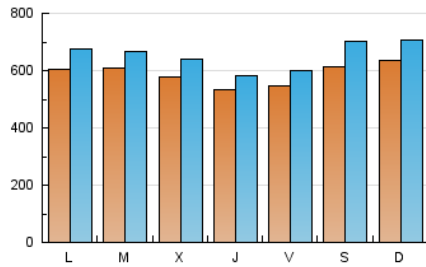

1. Cifras totales y promedios (Nacional)

MES - AÑO	NAVEGADORES UNICOS	VISITAS	PAGINAS
Enero - 2020	1.033.733	2.010.336	2.721.339
PROMEDIO DIARIO	58.531	64.850	87.785
PROMEDIO LUNES-VIERNES	57.176	62.918	84.377
PROMEDIO SABADO-DOMINGO	62.426	70.404	97.583
PAGINAS / VISITAS	1,35		
DURACION MEDIA VISITAS	0:00:41		
DURACION MEDIA PAGINAS	0:01:56		

2. Secciones (Nacional)

	PAGINAS	%
HOME	34.110	1.25 %
RESTO	2.687.229	98.75 %

3. Por día del mes (Nacional)

Día	N. únicos	Visitas	Páginas	Día	N. únicos	Visitas	Páginas	Día	N. únicos	Visitas	Páginas
1	67.515	74.917	99.337	11	73.958	86.916	115.432	21	64.489	68.879	85.733
2	52.967	56.713	72.243	12	84.522	93.148	124.065	22	44.428	48.258	65.081
3	49.026	52.439	70.982	13	77.894	89.379	126.031	23	40.132	43.359	57.470
4	49.882	53.859	78.268	14	48.975	54.904	76.154	24	69.505	75.948	101.896
5	49.614	54.400	89.932	15	54.018	62.098	87.150	25	80.239	93.080	128.076
6	50.934	53.891	79.696	16	40.398	44.635	60.127	26	66.105	76.139	102.852
7	70.231	75.832	97.981	17	45.528	50.434	63.844	27	62.408	70.356	96.891
8	48.001	50.202	62.435	18	41.949	46.308	60.188	28	59.464	66.607	87.634
9	33.936	36.136	46.821	19	53.141	59.380	81.851	29	75.984	84.179	114.801
10	48.880	52.888	66.543	20	49.859	56.252	76.877	30	99.711	111.268	155.401
								31	60.769	67.532	89.547

4. Gráficas (Nacional)

4.1 Por día de la semana (promedio)

N. únicos / Visitas (x 100)

Páginas (x 100)

4.2 Por franja horaria (promedio)

Visitas (x 1000)

Páginas (x 1000)

4.3 Por meses