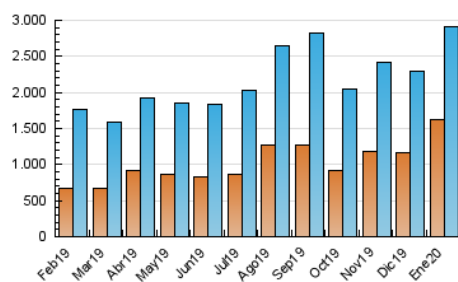

4.3 Por meses

N. únicos / Visitas (x 1000)