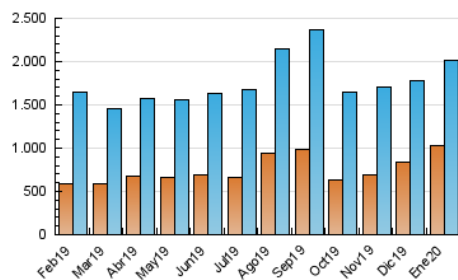

4.3 Por meses

N. únicos / Visitas (x 1000)