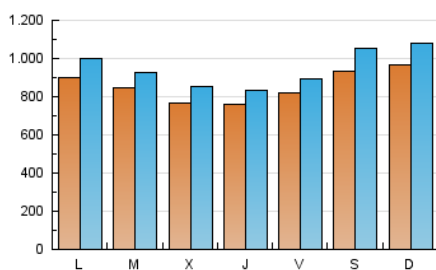

1. Cifras totales y promedios (Nacional e Internacional)

MES - AÑO	NAVEGADORES UNICOS	VISITAS	PAGINAS
Enero - 2020	1.630.163	2.910.884	3.876.854
PROMEDIO DIARIO	84.961	93.899	125.060
PROMEDIO LUNES-VIERNES	81.442	89.492	118.416
PROMEDIO SABADO-DOMINGO	95.079	106.572	144.160
PAGINAS / VISITAS	1,33		
DURACION MEDIA VISITAS	0:00:39		
DURACION MEDIA PAGINAS	0:01:57		

2. Secciones (Nacional e Internacional)

	PAGINAS	%
HOME	40.238	1.04 %
RESTO	3.836.616	98.96 %

3. Por día del mes (Nacional e Internacional)

Día	N. únicos	Visitas	Páginas	Día	N. únicos	Visitas	Páginas	Día	N. únicos	Visitas	Páginas
1	77.709	85.736	113.645	11	100.624	116.607	154.224	21	87.228	94.415	118.781
2	67.485	72.099	91.874	12	115.305	127.895	169.055	22	55.116	60.508	80.689
3	61.516	65.843	88.133	13	106.324	120.764	168.671	23	72.528	77.519	98.241
4	61.104	66.171	94.023	14	63.059	70.729	97.437	24	149.784	161.117	206.075
5	70.345	76.041	118.510	15	78.355	90.435	125.498	25	159.841	182.058	241.229
6	69.341	73.038	104.747	16	58.177	64.327	87.409	26	121.231	137.283	181.265
7	103.755	110.713	139.137	17	56.478	62.601	80.195	27	98.754	110.666	149.822
8	67.998	71.377	87.633	18	51.797	57.056	74.225	28	84.689	94.050	123.220
9	44.808	47.324	60.657	19	80.384	89.464	120.751	29	104.681	117.106	157.409
10	58.985	63.686	80.074	20	85.252	94.843	127.955	30	137.885	155.616	212.861
								31	83.248	93.797	123.409

4. Gráficas (Nacional e Internacional)

4.1 Por día de la semana (promedio)

N. únicos / Visitas (x 100)

Páginas (x 100)

4.2 Por franja horaria (promedio)

Visitas (x 1000)

Páginas (x 1000)

4.3 Por meses