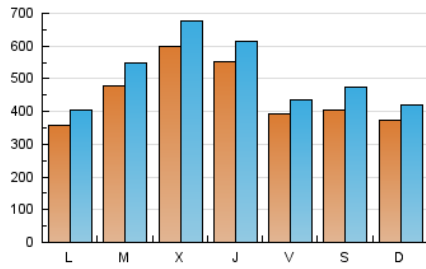

1. Cifras totales y promedios (Nacional)

MES - AÑO	NAVEGADORES UNICOS	VISITAS	PAGINAS
Enero - 2019	640.617	1.614.015	2.535.402
PROMEDIO DIARIO	45.993	52.065	81.787
PROMEDIO LUNES-VIERNES	48.419	54.600	71.792
PROMEDIO SABADO-DOMINGO	39.021	44.777	110.523
PAGINAS / VISITAS	1,57		
DURACION MEDIA VISITAS	0:00:48		
DURACION MEDIA PAGINAS	0:01:25		

2. Secciones (Nacional)

	PAGINAS	%
HOME	23.804	0.94 %
RESTO	2.511.598	99.06 %

3. Por día del mes (Nacional)

Día	N. únicos	Visitas	Páginas	Día	N. únicos	Visitas	Páginas	Día	N. únicos	Visitas	Páginas
1	39.692	44.956	58.733	11	33.153	37.511	52.238	21	48.302	55.665	73.844
2	49.895	55.460	72.174	12	24.868	28.089	38.789	22	74.564	86.595	109.302
3	39.353	44.403	57.697	13	22.280	24.435	32.336	23	49.708	55.100	72.026
4	35.406	38.401	47.643	14	30.381	34.212	47.667	24	72.872	79.871	99.106
5	40.563	45.481	202.681	15	61.039	70.009	89.294	25	48.345	52.206	84.092
6	45.758	51.796	213.714	16	54.095	63.565	83.289	26	66.333	82.570	210.369
7	37.001	41.624	63.020	17	48.384	54.875	68.672	27	44.324	49.581	78.815
8	28.618	31.802	42.401	18	39.681	46.290	59.317	28	26.962	29.835	39.672
9	84.106	94.746	123.085	19	30.426	34.099	51.011	29	35.338	40.018	51.077
10	54.057	61.027	81.341	20	37.618	42.163	56.471	30	61.729	70.149	86.526
								31	60.946	67.481	89.000

4. Gráficas (Nacional)

4.1 Por día de la semana (promedio)

N. únicos / Visitas (x 100)

Páginas (x 100)

4.2 Por franja horaria (promedio)

Visitas (x 1000)

Páginas (x 1000)

4.3 Por meses