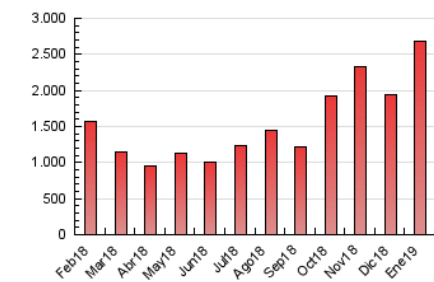

Páginas (x 1000)