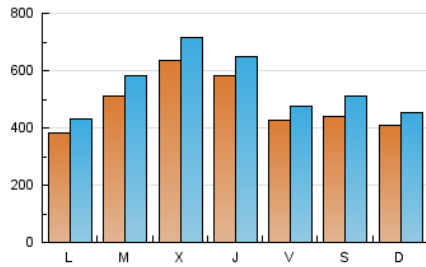

1. Cifras totales y promedios (Nacional e Internacional)

MES - AÑO	NAVEGADORES UNICOS	VISITAS	PAGINAS
Enero - 2019	716.354	1.721.380	2.686.040
PROMEDIO DIARIO	49.282	55.528	86.646
PROMEDIO LUNES-VIERNES	51.675	58.057	76.388
PROMEDIO SABADO-DOMINGO	42.401	48.259	116.141
PAGINAS / VISITAS	1,56		
DURACION MEDIA VISITAS	0:00:47		
DURACION MEDIA PAGINAS	0:01:25		

2. Secciones (Nacional e Internacional)

	PAGINAS	%
HOME	25.136	0.94 %
RESTO	2.660.904	99.06 %

3. Por día del mes (Nacional e Internacional)

Día	N. únicos	Visitas	Páginas	Día	N. únicos	Visitas	Páginas	Día	N. únicos	Visitas	Páginas
1	43.057	48.482	63.049	11	36.624	40.867	56.657	21	51.609	59.224	78.395
2	53.316	59.340	77.034	12	28.204	31.530	43.020	22	78.903	91.093	114.735
3	42.246	47.289	61.286	13	25.087	27.268	35.907	23	54.193	59.893	78.001
4	38.807	42.179	52.288	14	32.830	36.697	51.092	24	75.575	82.778	102.748
5	43.338	48.385	208.515	15	64.796	73.810	93.828	25	53.030	57.321	93.681
6	48.164	54.188	220.399	16	57.163	66.888	87.612	26	72.099	88.928	221.435
7	39.246	44.018	66.416	17	52.076	58.635	73.312	27	48.768	53.930	84.718
8	30.630	34.060	45.474	18	42.435	49.427	63.446	28	29.843	32.865	43.686
9	88.532	99.311	129.138	19	32.758	36.480	54.452	29	37.881	42.786	54.583
10	56.898	64.297	85.673	20	40.793	45.362	60.681	30	64.607	73.318	90.567
								31	64.235	70.731	94.212

4. Gráficas (Nacional e Internacional)

4.1 Por día de la semana (promedio)

N. únicos / Visitas (x 100)

Páginas (x 100)

4.2 Por franja horaria (promedio)

Visitas (x 1000)

Páginas (x 1000)

4.3 Por meses