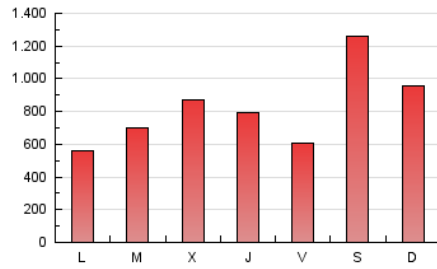

1. Cifras totales y promedios (Nacional)

MES - AÑO	NAVEGADORES UNICOS	VISITAS	PAGINAS
Enero - 2019	640.617	1.614.015	2.535.402
PROMEDIO DIARIO	45.993	52.065	81.787
PROMEDIO LUNES-VIERNES	48.419	54.600	71.792
PROMEDIO SABADO-DOMINGO	39.021	44.777	110.523
PAGINAS / VISITAS	1,57		
DURACION MEDIA VISITAS	0:00:48		
DURACION MEDIA PAGINAS	0:01:25		

2. Secciones (Nacional)

	PAGINAS	%
HOME	23.804	0.94 %
RESTO	2.511.598	99.06 %

3. Por día del mes (Nacional)

Día	N. únicos	Visitas	Páginas	Día	N. únicos	Visitas	Páginas	Día	N. únicos	Visitas	Páginas
1	39.692	44.956	58.733	11	33.153	37.511	52.238	21	48.302	55.665	73.844
2	49.895	55.460	72.174	12	24.868	28.089	38.789	22	74.564	86.595	109.302
3	39.353	44.403	57.697	13	22.280	24.435	32.336	23	49.708	55.100	72.026
4	35.406	38.401	47.643	14	30.381	34.212	47.667	24	72.872	79.871	99.106
5	40.563	45.481	202.681	15	61.039	70.009	89.294	25	48.345	52.206	84.092
6	45.758	51.796	213.714	16	54.095	63.565	83.289	26	66.333	82.570	210.369
7	37.001	41.624	63.020	17	48.384	54.875	68.672	27	44.324	49.581	78.815
8	28.618	31.802	42.401	18	39.681	46.290	59.317	28	26.962	29.835	39.672
9	84.106	94.746	123.085	19	30.426	34.099	51.011	29	35.338	40.018	51.077
10	54.057	61.027	81.341	20	37.618	42.163	56.471	30	61.729	70.149	86.526
								31	60.946	67.481	89.000

4. Gráficas (Nacional)

4.1 Por día de la semana (promedio)

N. únicos / Visitas (x 100)

Páginas (x 100)

4.2 Por franja horaria (promedio)

Visitas (x 1000)

Páginas (x 1000)

4.3 Por meses