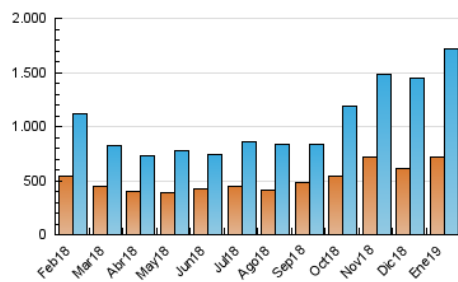

4.3 Por meses

N. únicos / Visitas (x 1000)