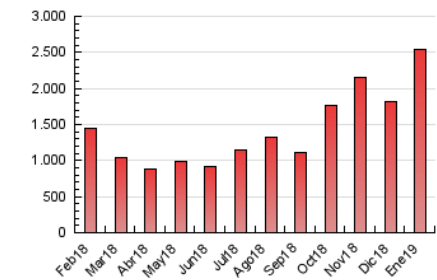

Páginas (x 1000)