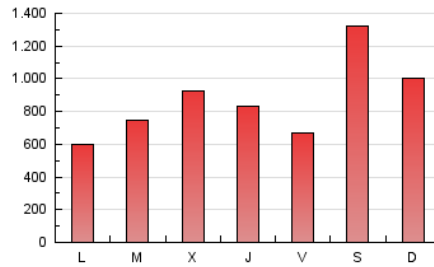

1. Cifras totales y promedios (Nacional e Internacional)

MES - AÑO	NAVEGADORES UNICOS	VISITAS	PAGINAS
Enero - 2019	716.354	1.721.380	2.686.040
PROMEDIO DIARIO	49.282	55.528	86.646
PROMEDIO LUNES-VIERNES	51.675	58.057	76.388
PROMEDIO SABADO-DOMINGO	42.401	48.259	116.141
PAGINAS / VISITAS	1,56		
DURACION MEDIA VISITAS	0:00:47		
DURACION MEDIA PAGINAS	0:01:25		

2. Secciones (Nacional e Internacional)

	PAGINAS	%
HOME	25.136	0.94 %
RESTO	2.660.904	99.06 %

3. Por día del mes (Nacional e Internacional)

Día	N. únicos	Visitas	Páginas	Día	N. únicos	Visitas	Páginas	Día	N. únicos	Visitas	Páginas
1	43.057	48.482	63.049	11	36.624	40.867	56.657	21	51.609	59.224	78.395
2	53.316	59.340	77.034	12	28.204	31.530	43.020	22	78.903	91.093	114.735
3	42.246	47.289	61.286	13	25.087	27.268	35.907	23	54.193	59.893	78.001
4	38.807	42.179	52.288	14	32.830	36.697	51.092	24	75.575	82.778	102.748
5	43.338	48.385	208.515	15	64.796	73.810	93.828	25	53.030	57.321	93.681
6	48.164	54.188	220.399	16	57.163	66.888	87.612	26	72.099	88.928	221.435
7	39.246	44.018	66.416	17	52.076	58.635	73.312	27	48.768	53.930	84.718
8	30.630	34.060	45.474	18	42.435	49.427	63.446	28	29.843	32.865	43.686
9	88.532	99.311	129.138	19	32.758	36.480	54.452	29	37.881	42.786	54.583
10	56.898	64.297	85.673	20	40.793	45.362	60.681	30	64.607	73.318	90.567
								31	64.235	70.731	94.212

4. Gráficas (Nacional e Internacional)

4.1 Por día de la semana (promedio)

N. únicos / Visitas (x 100)

Páginas (x 100)

4.2 Por franja horaria (promedio)

Visitas (x 1000)

Páginas (x 1000)

4.3 Por meses