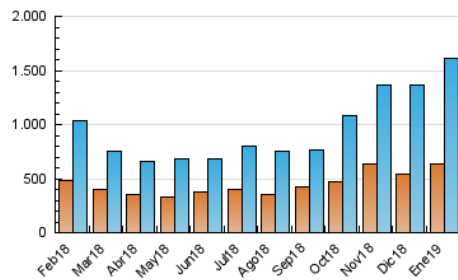

4.3 Por meses

N. únicos / Visitas (x 1000)