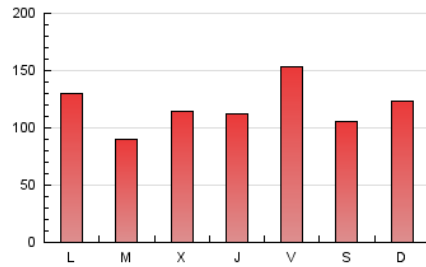

La Crónica@
de Guadalajara

1. Cifras totales y promedios (Nacional)

MES - AÑO	NAVEGADORES UNICOS	VISITAS	PAGINAS
Diciembre - 2024	104.509	243.402	365.439
PROMEDIO DIARIO	6.819	7.855	11.788
PROMEDIO LUNES-VIERNES	6.815	7.884	11.892
PROMEDIO SABADO-DOMINGO	6.828	7.785	11.536
PAGINAS / VISITAS	1,50		
DURACION MEDIA VISITAS	0:01:38		
TIEMPO INTERACCIÓN MEDIO	0:01:44		

2. Secciones (Nacional)

	PAGINAS	%
HOME	73.253	20.05 %
RESTO	292.186	79.95 %

3. Por día del mes (Nacional)

Día	N. únicos	Visitas	Páginas	Día	N. únicos	Visitas	Páginas	Día	N. únicos	Visitas	Páginas
1	3.416	3.964	6.340	11	6.465	7.541	11.318	21	5.878	6.808	9.798
2	7.410	8.759	12.804	12	4.035	4.829	8.574	22	7.985	9.316	13.652
3	5.226	6.110	10.003	13	3.384	4.123	7.332	23	7.158	8.206	11.405
4	10.841	12.559	18.322	14	5.826	6.434	10.522	24	4.691	5.383	7.691
5	12.355	14.144	20.097	15	8.676	9.814	14.887	25	3.185	3.762	6.327
6	15.224	17.341	24.427	16	7.778	8.966	14.390	26	2.857	3.577	6.620
7	8.981	9.971	14.645	17	4.233	5.079	9.197	27	13.264	14.473	18.607
8	8.007	9.341	13.775	18	5.533	6.526	9.628	28	4.377	4.893	7.453
9	5.818	6.720	11.071	19	4.842	5.841	9.728	29	8.307	9.525	12.754
10	6.040	6.962	10.559	20	6.313	7.356	10.863	30	9.336	10.474	15.193
								31	3.952	4.715	7.457

4. Gráficas (Nacional)

4.1 Por día de la semana (promedio)

N. únicos / Visitas (x 100)

Páginas (x 100)

4.2 Por franja horaria (promedio)

Visitas_ (x 1000)

Páginas (x 1000)

4.3 Por meses