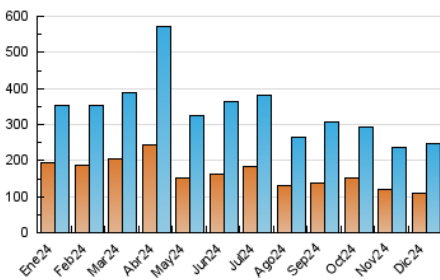

4.3 Por meses

N. únicos / Visitas (x 1000)