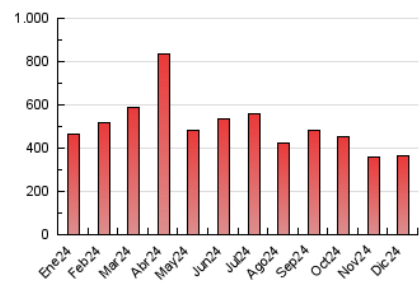

2. Secciones (Nacional)

	PAGINAS	%
HOME	73.253	20.05 %
RESTO	292.186	79.95 %

3. Por día del mes (Nacional)

Día	N. únicos	Visitas	Páginas	Día	N. únicos	Visitas	Páginas	Día	N. únicos	Visitas	Páginas
1	3.416	3.964	6.340	11	6.465	7.541	11.318	21	5.878	6.808	9.798
2	7.410	8.759	12.804	12	4.035	4.829	8.574	22	7.985	9.316	13.652
3	5.226	6.110	10.003	13	3.384	4.123	7.332	23	7.158	8.206	11.405
4	10.841	12.559	18.322	14	5.826	6.434	10.522	24	4.691	5.383	7.691
5	12.355	14.144	20.097	15	8.676	9.814	14.887	25	3.185	3.762	6.327
6	15.224	17.341	24.427	16	7.778	8.966	14.390	26	2.857	3.577	6.620
7	8.981	9.971	14.645	17	4.233	5.079	9.197	27	13.264	14.473	18.607
8	8.007	9.341	13.775	18	5.533	6.526	9.628	28	4.377	4.893	7.453
9	5.818	6.720	11.071	19	4.842	5.841	9.728	29	8.307	9.525	12.754
10	6.040	6.962	10.559	20	6.313	7.356	10.863	30	9.336	10.474	15.193
								31	3.952	4.715	7.457

4. Gráficas (Nacional)

4.1 Por día de la semana (promedio)

N. únicos / Visitas (x 100)

Páginas (x 100)

4.2 Por franja horaria (promedio)

Visitas_ (x 1000)

Páginas (x 1000)

4.3 Por meses

N. únicos / Visitas (x 1000)

Páginas (x 1000)

5. Observaciones

Este Medio Electrónico de Comunicación ha sido medido por la herramienta Google Analytics de Google (GA4).

6. Definiciones básicas (Para más información ver Normas Técnicas para el Control de los Medios Electrónicos de Comunicación)

Visita:

Una secuencia ininterrumpida de páginas servidas a un usuario válido. Si dicho usuario no realiza peticiones de páginas en un periodo de tiempo (30 min) la siguiente petición constituirá el inicio de una nueva visita.