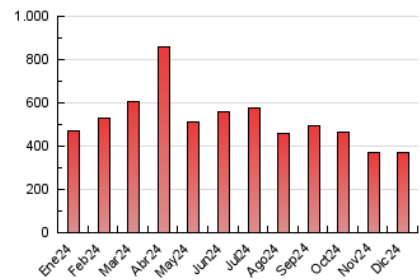

Páginas (x 1000)