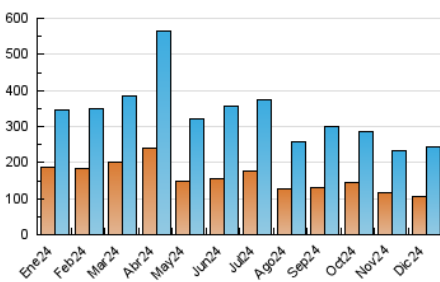

2. Secciones (Nacional)

	PAGINAS	%
HOME	73.253	20.05 %
RESTO	292.186	79.95 %

3. Por día del mes (Nacional)

Día	N. únicos	Visitas	Páginas	Día	N. únicos	Visitas	Páginas	Día	N. únicos	Visitas	Páginas
1	3.416	3.964	6.340	11	6.465	7.541	11.318	21	5.878	6.808	9.798
2	7.410	8.759	12.804	12	4.035	4.829	8.574	22	7.985	9.316	13.652
3	5.226	6.110	10.003	13	3.384	4.123	7.332	23	7.158	8.206	11.405
4	10.841	12.559	18.322	14	5.826	6.434	10.522	24	4.691	5.383	7.691
5	12.355	14.144	20.097	15	8.676	9.814	14.887	25	3.185	3.762	6.327
6	15.224	17.341	24.427	16	7.778	8.966	14.390	26	2.857	3.577	6.620
7	8.981	9.971	14.645	17	4.233	5.079	9.197	27	13.264	14.473	18.607
8	8.007	9.341	13.775	18	5.533	6.526	9.628	28	4.377	4.893	7.453
9	5.818	6.720	11.071	19	4.842	5.841	9.728	29	8.307	9.525	12.754
10	6.040	6.962	10.559	20	6.313	7.356	10.863	30	9.336	10.474	15.193
								31	3.952	4.715	7.457

4. Gráficas (Nacional)

4.1 Por día de la semana (promedio)

N. únicos / Visitas (x 100)

Páginas (x 100)

4.2 Por franja horaria (promedio)

Visitas_ (x 1000)

Páginas (x 1000)

4.3 Por meses

N. únicos / Visitas (x 1000)

Páginas (x 1000)

5. Observaciones

Este Medio Electrónico de Comunicación ha sido medido por la herramienta Google Analytics de Google (GA4).

6. Definiciones básicas (Para más información ver Normas Técnicas para el Control de los Medios Electrónicos de Comunicación)

Visita:

Una secuencia ininterrumpida de páginas servidas a un usuario válido. Si dicho usuario no realiza peticiones de páginas en un periodo de tiempo (30 min) la siguiente petición constituirá el inicio de una nueva visita.