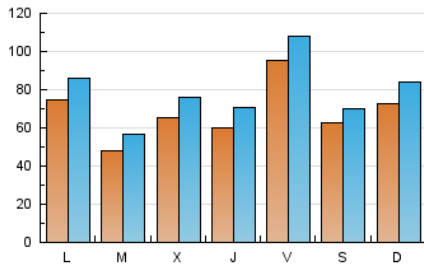

La Crónica@
de Guadalajara

1. Cifras totales y promedios (Nacional)

MES - AÑO	NAVEGADORES UNICOS	VISITAS	PAGINAS
Diciembre - 2024	104.509	243.402	365.439
PROMEDIO DIARIO	6.819	7.855	11.788
PROMEDIO LUNES-VIERNES	6.815	7.884	11.892
PROMEDIO SABADO-DOMINGO	6.828	7.785	11.536
PAGINAS / VISITAS	1,50		
DURACION MEDIA VISITAS	0:01:38		
TIEMPO INTERACCIÓN MEDIO	0:01:44		

2. Secciones (Nacional)

	PAGINAS	%
HOME	73.253	20.05 %
RESTO	292.186	79.95 %

3. Por día del mes (Nacional)

Día	N. únicos	Visitas	Páginas	Día	N. únicos	Visitas	Páginas	Día	N. únicos	Visitas	Páginas
1	3.416	3.964	6.340	11	6.465	7.541	11.318	21	5.878	6.808	9.798
2	7.410	8.759	12.804	12	4.035	4.829	8.574	22	7.985	9.316	13.652
3	5.226	6.110	10.003	13	3.384	4.123	7.332	23	7.158	8.206	11.405
4	10.841	12.559	18.322	14	5.826	6.434	10.522	24	4.691	5.383	7.691
5	12.355	14.144	20.097	15	8.676	9.814	14.887	25	3.185	3.762	6.327
6	15.224	17.341	24.427	16	7.778	8.966	14.390	26	2.857	3.577	6.620
7	8.981	9.971	14.645	17	4.233	5.079	9.197	27	13.264	14.473	18.607
8	8.007	9.341	13.775	18	5.533	6.526	9.628	28	4.377	4.893	7.453
9	5.818	6.720	11.071	19	4.842	5.841	9.728	29	8.307	9.525	12.754
10	6.040	6.962	10.559	20	6.313	7.356	10.863	30	9.336	10.474	15.193
								31	3.952	4.715	7.457

4. Gráficas (Nacional)

4.1 Por día de la semana (promedio)

N. únicos / Visitas (x 100)

Páginas (x 100)

4.2 Por franja horaria (promedio)

Visitas_ (x 1000)

Páginas (x 1000)

4.3 Por meses