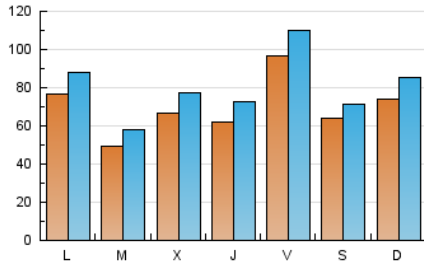

La Crónica@
de Guadalajara

1. Cifras totales y promedios (Nacional e Internacional)

MES - AÑO	NAVEGADORES UNICOS	VISITAS	PAGINAS
Diciembre - 2024	108.423	247.368	373.273
PROMEDIO DIARIO	6.964	8.011	12.041
PROMEDIO LUNES-VIERNES	6.966	8.045	12.157
PROMEDIO SABADO-DOMINGO	6.959	7.927	11.757
PAGINAS / VISITAS	1,50		
DURACION MEDIA VISITAS	0:01:39		
TIEMPO INTERACCIÓN MEDIO	0:01:42		

2. Secciones (Nacional e Internacional)

	PAGINAS	%
HOME	74.574	19.98 %
RESTO	298.699	80.02 %

3. Por día del mes (Nacional e Internacional)

Día	N. únicos	Visitas	Páginas	Día	N. únicos	Visitas	Páginas	Día	N. únicos	Visitas	Páginas
1	3.517	4.079	6.540	11	6.640	7.698	11.664	21	5.958	6.921	9.925
2	7.557	8.958	13.077	12	4.177	4.978	8.903	22	8.107	9.445	13.824
3	5.356	6.204	10.321	13	3.554	4.316	7.669	23	7.288	8.334	11.567
4	10.995	12.685	18.642	14	5.944	6.548	10.737	24	4.780	5.474	7.805
5	12.612	14.409	20.553	15	8.819	9.979	15.132	25	3.263	3.850	6.446
6	15.388	17.547	24.758	16	7.965	9.191	14.828	26	2.957	3.680	6.776
7	9.176	10.184	14.927	17	4.382	5.235	9.479	27	13.424	14.659	18.769
8	8.179	9.501	14.165	18	5.686	6.689	9.861	28	4.478	4.977	7.570
9	6.007	6.939	11.500	19	4.995	6.014	9.943	29	8.457	9.711	12.992
10	6.209	7.136	10.873	20	6.431	7.502	11.003	30	9.519	10.640	15.414
								31	4.059	4.848	7.610

4. Gráficas (Nacional e Internacional)

4.1 Por día de la semana (promedio)

N. únicos / Visitas (x 100)

Páginas (x 100)

4.2 Por franja horaria (promedio)

Visitas_ (x 1000)

Páginas (x 1000)

4.3 Por meses