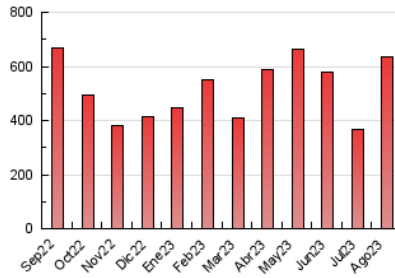

#### 3. Por día del mes (Nacional)

Día	N. únicos	Visitas	Páginas	Día	N. únicos	Visitas	Páginas	Día	N. únicos	Visitas	Páginas
<b>1</b>	34.700	38.600	45.545	<b>11</b>	11.806	13.212	16.287	<b>21</b>	11.469	13.233	17.951
<b>2</b>	24.777	27.588	32.074	<b>12</b>	7.486	8.219	10.279	<b>22</b>	8.237	9.426	13.224
<b>3</b>	8.433	9.782	12.714	<b>13</b>	12.121	13.448	16.053	<b>23</b>	42.232	43.662	50.066
<b>4</b>	5.312	6.208	8.811	<b>14</b>	11.555	12.706	15.705	<b>24</b>	30.496	31.956	38.130
<b>5</b>	16.352	18.738	23.072	<b>15</b>	6.154	7.166	9.574	<b>25</b>	13.711	14.824	18.387
<b>6</b>	19.539	20.818	24.949	<b>16</b>	8.024	9.138	12.881	<b>26</b>	8.294	9.452	11.745
<b>7</b>	22.412	24.815	29.863	<b>17</b>	15.606	16.883	21.092	<b>27</b>	8.536	9.823	12.462
<b>8</b>	16.070	17.485	22.136	<b>18</b>	14.306	15.907	19.321	<b>28</b>	10.486	12.099	15.340
<b>9</b>	20.922	22.845	27.634	<b>19</b>	9.770	10.725	14.033	<b>29</b>	7.826	9.208	12.119
<b>10</b>	21.509	23.588	27.445	<b>20</b>	16.072	18.059	23.527	<b>30</b>	4.257	5.293	8.319
								<b>31</b>	17.922	19.764	24.609

#### 4.1 Por día de la semana (promedio)

N. únicos / Visitas (x 100)

Páginas (x 100)

#### 4.2 Por franja horaria (promedio)

Visitas\_ (x 1000)

Páginas (x 1000)

#### 4.3 Por meses

N. únicos / Visitas (x 1000)

Páginas (x 1000)