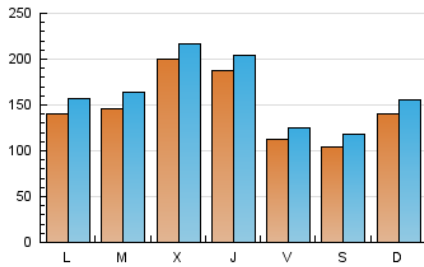

4. Gráficas (Nacional)

4.1 Por día de la semana (promedio)

N. únicos / Visitas (x 100)