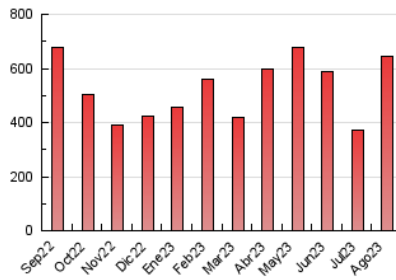

### 3. Por día del mes (Nacional e Internacional)

Día	N. únicos	Visitas	Páginas	Día	N. únicos	Visitas	Páginas	Día	N. únicos	Visitas	Páginas
1	34.907	38.924	45.946	11	11.944	13.485	16.553	21	11.678	13.408	18.227
2	25.071	27.992	32.437	12	7.648	8.403	10.517	22	8.442	9.683	13.501
3	8.671	10.015	13.005	13	12.294	13.768	16.300	23	42.585	43.946	50.459
4	5.477	6.426	9.063	14	11.837	12.937	15.984	24	30.795	32.299	38.531
5	16.552	18.964	23.384	15	6.314	7.366	9.801	25	13.952	15.020	18.684
6	19.756	21.097	25.274	16	8.196	9.329	13.149	26	8.460	9.612	11.920
7	22.728	25.268	30.311	17	15.882	17.136	21.439	27	8.705	10.007	12.663
8	16.352	17.695	22.486	18	14.674	16.202	22.079	28	10.665	12.264	15.589
9	21.195	23.212	28.021	19	9.971	10.942	14.279	29	7.989	9.370	12.310
10	21.846	23.969	27.858	20	16.299	18.263	23.783	30	4.416	5.467	8.529
								31	18.129	19.995	24.925

##### 4.1 Por día de la semana (promedio)

N. únicos / Visitas (x 100)

Páginas (x 100)

##### 4.2 Por franja horaria (promedio)

Visitas\_ (x 1000)

Páginas (x 1000)

##### 4.3 Por meses

N. únicos / Visitas (x 1000)

Páginas (x 1000)