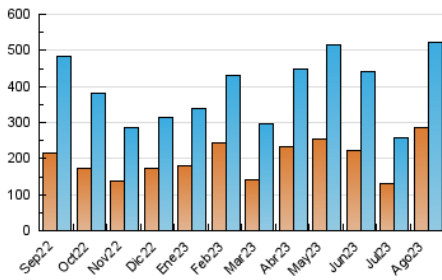

4.2 Por franja horaria (promedio)

Visitas_ (x 1000)

Páginas (x 1000)

4.3 Por meses

N. únicos / Visitas (x 1000)