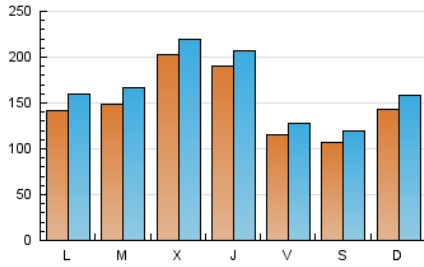

4. Gráficas (Nacional e Internacional)

4.1 Por día de la semana (promedio)

N. únicos / Visitas (x 100)