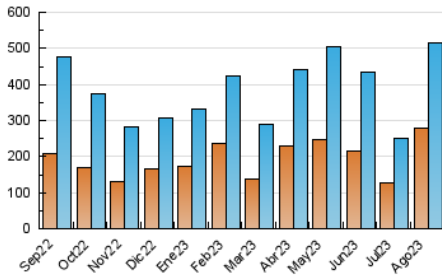

4.2 Por franja horaria (promedio)

Visitas_ (x 1000)

Páginas (x 1000)

4.3 Por meses

N. únicos / Visitas (x 1000)