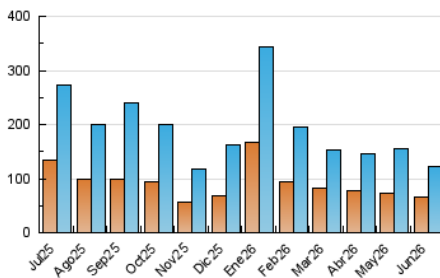

4.3 Por meses

N. únicos / Visitas (x 1000)