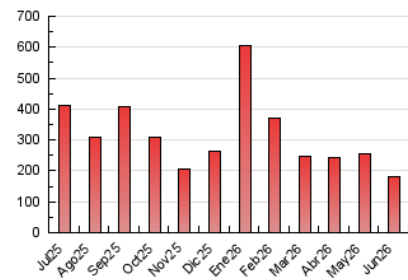

La Crónica@
de Guadalajara

1. Cifras totales y promedios (Nacional)

MES - AÑO	NAVEGADORES UNICOS	VISITAS	PAGINAS
Junio - 2026	63.350	121.434	179.208
PROMEDIO DIARIO	3.465	4.091	5.974
PROMEDIO LUNES-VIERNES	3.744	4.409	6.455
PROMEDIO SABADO-DOMINGO	2.700	3.216	4.649
PAGINAS / VISITAS	1,46		
DURACION MEDIA VISITAS	0:01:40		
TIEMPO INTERACCIÓN MEDIO	0:01:16		

2. Secciones (Nacional)

	PAGINAS	%
HOME	59.281	33.08 %
RESTO	119.927	66.92 %

3. Por día del mes (Nacional)

Día	N. únicos	Visitas	Páginas	Día	N. únicos	Visitas	Páginas	Día	N. únicos	Visitas	Páginas
1	11.167	11.830	16.101	11	4.689	5.284	8.504	21	2.819	3.362	6.102
2	5.348	6.051	8.407	12	4.307	5.027	8.460	22	2.832	3.534	4.149
3	4.192	5.101	8.592	13	2.049	2.544	4.360	23	2.720	3.550	3.390
4	3.183	3.882	6.466	14	2.481	3.089	4.560	24	2.148	2.768	2.479
5	2.492	3.094	5.343	15	3.253	3.965	6.717	25	1.891	2.479	2.590
6	2.084	2.586	4.302	16	3.526	4.066	7.037	26	3.257	3.798	3.939
7	2.882	3.371	5.617	17	3.948	4.595	7.139	27	4.091	4.566	3.916
8	2.935	3.613	6.520	18	2.989	3.684	7.036	28	2.335	2.821	2.546
9	3.683	4.271	6.714	19	2.483	3.124	6.140	29	2.319	2.961	3.011
10	6.259	6.855	10.024	20	2.855	3.385	5.790	30	2.737	3.469	3.257

4. Gráficas (Nacional)

4.1 Por día de la semana (promedio)

N. únicos / Visitas (x 100)

Páginas (x 100)

4.2 Por franja horaria (promedio)

Visitas_ (x 1000)

Páginas (x 1000)

4.3 Por meses

N. únicos / Visitas (x 1000)

Páginas (x 1000)

5. Observaciones

Este Medio Electrónico de Comunicación ha sido medido por la herramienta Google Analytics de Google (GA4).

6. Definiciones básicas (Para más información ver Normas Técnicas para el Control de los Medios Electrónicos de Comunicación)