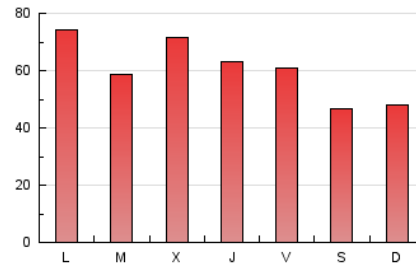

La Crónica@
de Guadalajara

1. Cifras totales y promedios (Nacional e Internacional)

MES - AÑO	NAVEGADORES UNICOS	VISITAS	PAGINAS
Junio - 2026	64.817	122.704	182.333
PROMEDIO DIARIO	3.524	4.156	6.078
PROMEDIO LUNES-VIERNES	3.807	4.482	6.571
PROMEDIO SABADO-DOMINGO	2.747	3.262	4.721
PAGINAS / VISITAS	1,46		
DURACION MEDIA VISITAS	0:01:40		
TIEMPO INTERACCIÓN MEDIO	0:01:15		

2. Secciones (Nacional e Internacional)

	PAGINAS	%
HOME	60.037	32.93 %
RESTO	122.296	67.07 %

3. Por día del mes (Nacional e Internacional)

Día	N. únicos	Visitas	Páginas	Día	N. únicos	Visitas	Páginas	Día	N. únicos	Visitas	Páginas
1	11.210	11.869	16.161	11	4.782	5.370	8.718	21	2.870	3.399	6.191
2	5.396	6.110	8.495	12	4.382	5.113	8.598	22	2.917	3.651	4.322
3	4.226	5.137	8.676	13	2.079	2.573	4.399	23	2.823	3.679	3.553
4	3.236	3.927	6.551	14	2.527	3.140	4.639	24	2.235	2.902	2.624
5	2.534	3.148	5.443	15	3.297	4.012	6.822	25	2.006	2.606	2.773
6	2.124	2.630	4.373	16	3.586	4.133	7.140	26	3.321	3.884	4.024
7	2.918	3.408	5.686	17	3.994	4.624	7.241	27	4.167	4.630	4.021
8	2.978	3.678	6.604	18	3.035	3.728	7.138	28	2.391	2.883	2.605
9	3.729	4.314	6.822	19	2.535	3.179	6.242	29	2.389	3.042	3.101
10	6.316	6.923	10.128	20	2.902	3.430	5.856	30	2.821	3.567	3.387

4. Gráficas (Nacional e Internacional)

4.1 Por día de la semana (promedio)

N. únicos / Visitas (x 100)

Páginas (x 100)

4.2 Por franja horaria (promedio)

Visitas_ (x 1000)

Páginas (x 1000)

4.3 Por meses