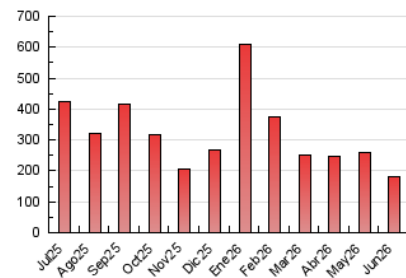

Páginas (x 1000)