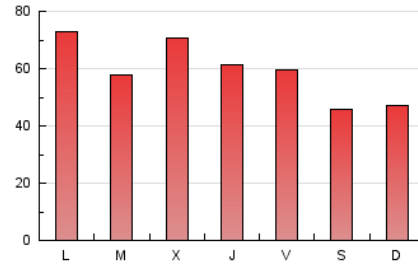

La Crónica@
de Guadalajara

1. Cifras totales y promedios (Nacional)

MES - AÑO	NAVEGADORES UNICOS	VISITAS	PAGINAS
Junio - 2026	63.350	121.434	179.208
PROMEDIO DIARIO	3.465	4.091	5.974
PROMEDIO LUNES-VIERNES	3.744	4.409	6.455
PROMEDIO SABADO-DOMINGO	2.700	3.216	4.649
PAGINAS / VISITAS	1,46		
DURACION MEDIA VISITAS	0:01:40		
TIEMPO INTERACCIÓN MEDIO	0:01:16		

2. Secciones (Nacional)

	PAGINAS	%
HOME	59.281	33.08 %
RESTO	119.927	66.92 %

3. Por día del mes (Nacional)

Día	N. únicos	Visitas	Páginas	Día	N. únicos	Visitas	Páginas	Día	N. únicos	Visitas	Páginas
1	11.167	11.830	16.101	11	4.689	5.284	8.504	21	2.819	3.362	6.102
2	5.348	6.051	8.407	12	4.307	5.027	8.460	22	2.832	3.534	4.149
3	4.192	5.101	8.592	13	2.049	2.544	4.360	23	2.720	3.550	3.390
4	3.183	3.882	6.466	14	2.481	3.089	4.560	24	2.148	2.768	2.479
5	2.492	3.094	5.343	15	3.253	3.965	6.717	25	1.891	2.479	2.590
6	2.084	2.586	4.302	16	3.526	4.066	7.037	26	3.257	3.798	3.939
7	2.882	3.371	5.617	17	3.948	4.595	7.139	27	4.091	4.566	3.916
8	2.935	3.613	6.520	18	2.989	3.684	7.036	28	2.335	2.821	2.546
9	3.683	4.271	6.714	19	2.483	3.124	6.140	29	2.319	2.961	3.011
10	6.259	6.855	10.024	20	2.855	3.385	5.790	30	2.737	3.469	3.257

4. Gráficas (Nacional)

4.1 Por día de la semana (promedio)

N. únicos / Visitas (x 100)

Páginas (x 100)

4.2 Por franja horaria (promedio)

Visitas_ (x 1000)

Páginas (x 1000)

4.3 Por meses