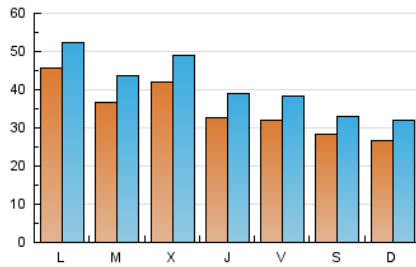

La Crónica@
de Guadalajara

1. Cifras totales y promedios (Nacional e Internacional)

MES - AÑO	NAVEGADORES UNICOS	VISITAS	PAGINAS
Junio - 2026	64.817	122.704	182.333
PROMEDIO DIARIO	3.524	4.156	6.078
PROMEDIO LUNES-VIERNES	3.807	4.482	6.571
PROMEDIO SABADO-DOMINGO	2.747	3.262	4.721
PAGINAS / VISITAS	1,46		
DURACION MEDIA VISITAS	0:01:40		
TIEMPO INTERACCIÓN MEDIO	0:01:15		

2. Secciones (Nacional e Internacional)

	PAGINAS	%
HOME	60.037	32.93 %
RESTO	122.296	67.07 %

3. Por día del mes (Nacional e Internacional)

Día	N. únicos	Visitas	Páginas	Día	N. únicos	Visitas	Páginas	Día	N. únicos	Visitas	Páginas
1	11.210	11.869	16.161	11	4.782	5.370	8.718	21	2.870	3.399	6.191
2	5.396	6.110	8.495	12	4.382	5.113	8.598	22	2.917	3.651	4.322
3	4.226	5.137	8.676	13	2.079	2.573	4.399	23	2.823	3.679	3.553
4	3.236	3.927	6.551	14	2.527	3.140	4.639	24	2.235	2.902	2.624
5	2.534	3.148	5.443	15	3.297	4.012	6.822	25	2.006	2.606	2.773
6	2.124	2.630	4.373	16	3.586	4.133	7.140	26	3.321	3.884	4.024
7	2.918	3.408	5.686	17	3.994	4.624	7.241	27	4.167	4.630	4.021
8	2.978	3.678	6.604	18	3.035	3.728	7.138	28	2.391	2.883	2.605
9	3.729	4.314	6.822	19	2.535	3.179	6.242	29	2.389	3.042	3.101
10	6.316	6.923	10.128	20	2.902	3.430	5.856	30	2.821	3.567	3.387

4. Gráficas (Nacional e Internacional)

4.1 Por día de la semana (promedio)

N. únicos / Visitas (x 100)

Páginas (x 100)

4.2 Por franja horaria (promedio)

Visitas_ (x 1000)

Páginas (x 1000)

4.3 Por meses