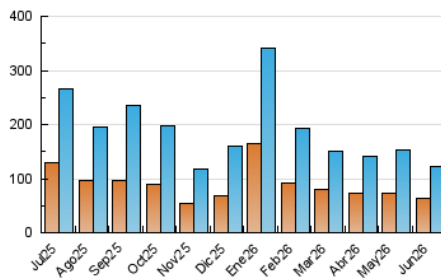

2. Secciones (Nacional)

	PAGINAS	%
HOME	59.281	33.08 %
RESTO	119.927	66.92 %

3. Por día del mes (Nacional)

Día	N. únicos	Visitas	Páginas	Día	N. únicos	Visitas	Páginas	Día	N. únicos	Visitas	Páginas
1	11.167	11.830	16.101	11	4.689	5.284	8.504	21	2.819	3.362	6.102
2	5.348	6.051	8.407	12	4.307	5.027	8.460	22	2.832	3.534	4.149
3	4.192	5.101	8.592	13	2.049	2.544	4.360	23	2.720	3.550	3.390
4	3.183	3.882	6.466	14	2.481	3.089	4.560	24	2.148	2.768	2.479
5	2.492	3.094	5.343	15	3.253	3.965	6.717	25	1.891	2.479	2.590
6	2.084	2.586	4.302	16	3.526	4.066	7.037	26	3.257	3.798	3.939
7	2.882	3.371	5.617	17	3.948	4.595	7.139	27	4.091	4.566	3.916
8	2.935	3.613	6.520	18	2.989	3.684	7.036	28	2.335	2.821	2.546
9	3.683	4.271	6.714	19	2.483	3.124	6.140	29	2.319	2.961	3.011
10	6.259	6.855	10.024	20	2.855	3.385	5.790	30	2.737	3.469	3.257

4. Gráficas (Nacional)

4.1 Por día de la semana (promedio)

N. únicos / Visitas (x 100)

Páginas (x 100)

4.2 Por franja horaria (promedio)

Visitas_ (x 1000)

Páginas (x 1000)

4.3 Por meses

N. únicos / Visitas (x 1000)

Páginas (x 1000)

5. Observaciones

Este Medio Electrónico de Comunicación ha sido medido por la herramienta Google Analytics de Google (GA4).

6. Definiciones básicas (Para más información ver Normas Técnicas para el Control de los Medios Electrónicos de Comunicación)

Visita:

Una secuencia ininterrumpida de páginas servidas a un usuario válido. Si dicho usuario no realiza peticiones de páginas en un periodo de tiempo (30 min) la siguiente petición constituirá el inicio de una nueva visita.