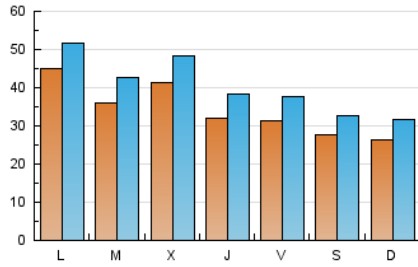

La Crónica@
de Guadalajara

1. Cifras totales y promedios (Nacional)

MES - AÑO	NAVEGADORES UNICOS	VISITAS	PAGINAS
Junio - 2026	63.350	121.434	179.208
PROMEDIO DIARIO	3.465	4.091	5.974
PROMEDIO LUNES-VIERNES	3.744	4.409	6.455
PROMEDIO SABADO-DOMINGO	2.700	3.216	4.649
PAGINAS / VISITAS	1,46		
DURACION MEDIA VISITAS	0:01:40		
TIEMPO INTERACCIÓN MEDIO	0:01:16		

2. Secciones (Nacional)

	PAGINAS	%
HOME	59.281	33.08 %
RESTO	119.927	66.92 %

3. Por día del mes (Nacional)

Día	N. únicos	Visitas	Páginas	Día	N. únicos	Visitas	Páginas	Día	N. únicos	Visitas	Páginas
1	11.167	11.830	16.101	11	4.689	5.284	8.504	21	2.819	3.362	6.102
2	5.348	6.051	8.407	12	4.307	5.027	8.460	22	2.832	3.534	4.149
3	4.192	5.101	8.592	13	2.049	2.544	4.360	23	2.720	3.550	3.390
4	3.183	3.882	6.466	14	2.481	3.089	4.560	24	2.148	2.768	2.479
5	2.492	3.094	5.343	15	3.253	3.965	6.717	25	1.891	2.479	2.590
6	2.084	2.586	4.302	16	3.526	4.066	7.037	26	3.257	3.798	3.939
7	2.882	3.371	5.617	17	3.948	4.595	7.139	27	4.091	4.566	3.916
8	2.935	3.613	6.520	18	2.989	3.684	7.036	28	2.335	2.821	2.546
9	3.683	4.271	6.714	19	2.483	3.124	6.140	29	2.319	2.961	3.011
10	6.259	6.855	10.024	20	2.855	3.385	5.790	30	2.737	3.469	3.257

4. Gráficas (Nacional)

4.1 Por día de la semana (promedio)

N. únicos / Visitas (x 100)

Páginas (x 100)

4.2 Por franja horaria (promedio)

Visitas_ (x 1000)

Páginas (x 1000)

4.3 Por meses