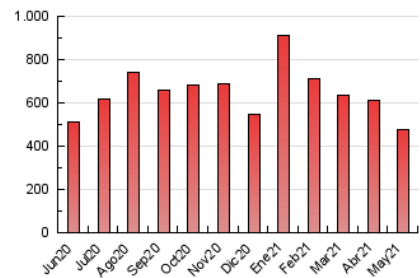

Páginas (x 1000)