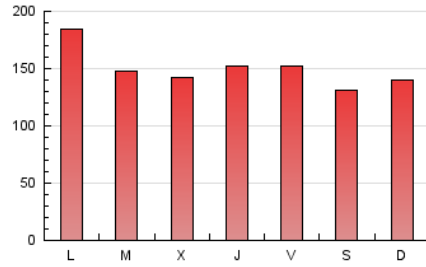

La Crónica@
de Guadalajara

1. Cifras totales y promedios (Nacional)

MES - AÑO	NAVEGADORES UNICOS	VISITAS	PAGINAS
Mayo - 2021	141.004	308.405	465.963
PROMEDIO DIARIO	8.584	9.949	15.031
PROMEDIO LUNES-VIERNES	8.800	10.291	15.719
PROMEDIO SABADO-DOMINGO	8.129	9.229	13.586
PAGINAS / VISITAS	1,51		
DURACION MEDIA VISITAS		0:00:58	
DURACION MEDIA PAGINAS		0:01:54	

2. Secciones (Nacional)

	PAGINAS	%
HOME	120.958	25.96 %
RESTO	345.005	74.04 %

3. Por día del mes (Nacional)

Día	N. únicos	Visitas	Páginas	Día	N. únicos	Visitas	Páginas	Día	N. únicos	Visitas	Páginas
1	7.760	8.842	13.061	11	7.537	8.816	13.325	21	5.950	6.965	10.494
2	6.068	6.850	9.477	12	5.285	6.422	11.048	22	7.713	8.571	11.969
3	8.069	9.642	15.340	13	5.081	6.376	11.209	23	13.261	15.034	21.910
4	6.433	7.816	12.727	14	5.149	6.199	10.090	24	18.115	19.979	27.485
5	5.805	7.286	13.036	15	3.485	4.209	7.303	25	8.578	9.959	15.561
6	12.317	13.973	20.800	16	6.955	8.080	12.629	26	9.482	10.974	16.131
7	14.785	17.001	25.523	17	14.710	16.830	23.994	27	9.852	11.434	17.228
8	16.992	18.718	25.293	18	10.200	11.849	17.458	28	7.897	9.185	14.902
9	8.945	10.102	13.851	19	9.480	11.505	16.857	29	4.084	4.788	8.119
10	4.626	5.804	8.893	20	6.323	7.458	11.452	30	6.030	7.100	12.251
								31	9.136	10.638	16.547

4. Gráficas (Nacional)

4.1 Por día de la semana (promedio)

N. únicos / Visitas (x 100)

Páginas (x 100)

4.2 Por franja horaria (promedio)

Visitas__ (x 1000)

Páginas (x 1000)

4.3 Por meses