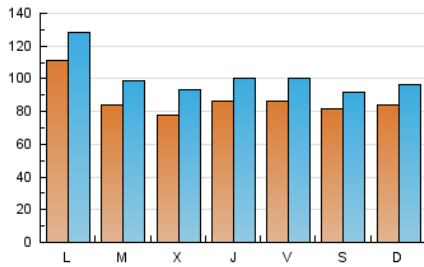

La Crónica@
de Guadalajara

1. Cifras totales y promedios (Nacional e Internacional)

MES - AÑO	NAVEGADORES UNICOS	VISITAS	PAGINAS
Mayo - 2021	146.983	315.309	474.848
PROMEDIO DIARIO	8.796	10.171	15.318
PROMEDIO LUNES-VIERNES	9.028	10.535	16.040
PROMEDIO SABADO-DOMINGO	8.307	9.408	13.801
PAGINAS / VISITAS	1,51		
DURACION MEDIA VISITAS	0:00:57		
DURACION MEDIA PAGINAS	0:01:54		

2. Secciones (Nacional e Internacional)

	PAGINAS	%
HOME	122.692	25.84 %
RESTO	352.156	74.16 %

3. Por día del mes (Nacional e Internacional)

Día	N. únicos	Visitas	Páginas	Día	N. únicos	Visitas	Páginas	Día	N. únicos	Visitas	Páginas
1	7.929	9.044	13.317	11	7.761	9.063	13.640	21	6.168	7.196	10.790
2	6.250	7.029	9.673	12	5.501	6.654	11.365	22	7.879	8.736	12.148
3	8.274	9.854	15.630	13	5.298	6.607	11.496	23	13.489	15.244	22.157
4	6.634	8.049	13.054	14	5.354	6.419	10.351	24	18.393	20.284	27.923
5	6.037	7.534	13.396	15	3.610	4.340	7.476	25	8.813	10.231	15.912
6	12.606	14.258	21.147	16	7.127	8.255	12.871	26	9.739	11.236	16.473
7	15.021	17.226	25.808	17	14.942	17.087	24.324	27	10.078	11.673	17.543
8	17.245	18.939	25.561	18	10.461	12.147	17.842	28	8.142	9.427	15.246
9	9.112	10.278	14.044	19	9.725	11.759	17.192	29	4.234	4.945	8.295
10	4.749	5.938	9.082	20	6.551	7.705	11.780	30	6.193	7.265	12.464
								31	9.350	10.887	16.848

4. Gráficas (Nacional e Internacional)

4.1 Por día de la semana (promedio)

N. únicos / Visitas (x 100)

Páginas (x 100)

4.2 Por franja horaria (promedio)

Visitas (x 1000)

Páginas (x 1000)

4.3 Por meses