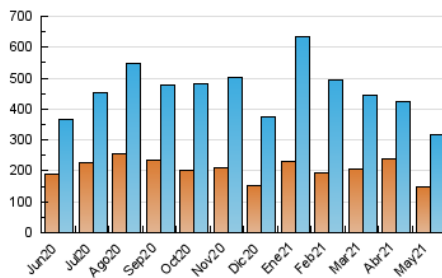

4.3 Por meses

N. únicos / Visitas (x 1000)