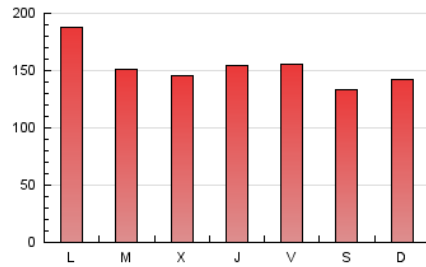

La Crónica@
de Guadalajara

1. Cifras totales y promedios (Nacional e Internacional)

MES - AÑO	NAVEGADORES UNICOS	VISITAS	PAGINAS
Mayo - 2021	146.983	315.309	474.848
PROMEDIO DIARIO	8.796	10.171	15.318
PROMEDIO LUNES-VIERNES	9.028	10.535	16.040
PROMEDIO SABADO-DOMINGO	8.307	9.408	13.801
PAGINAS / VISITAS	1,51		
DURACION MEDIA VISITAS	0:00:57		
DURACION MEDIA PAGINAS	0:01:54		

2. Secciones (Nacional e Internacional)

	PAGINAS	%
HOME	122.692	25.84 %
RESTO	352.156	74.16 %

3. Por día del mes (Nacional e Internacional)

Día	N. únicos	Visitas	Páginas	Día	N. únicos	Visitas	Páginas	Día	N. únicos	Visitas	Páginas
1	7.929	9.044	13.317	11	7.761	9.063	13.640	21	6.168	7.196	10.790
2	6.250	7.029	9.673	12	5.501	6.654	11.365	22	7.879	8.736	12.148
3	8.274	9.854	15.630	13	5.298	6.607	11.496	23	13.489	15.244	22.157
4	6.634	8.049	13.054	14	5.354	6.419	10.351	24	18.393	20.284	27.923
5	6.037	7.534	13.396	15	3.610	4.340	7.476	25	8.813	10.231	15.912
6	12.606	14.258	21.147	16	7.127	8.255	12.871	26	9.739	11.236	16.473
7	15.021	17.226	25.808	17	14.942	17.087	24.324	27	10.078	11.673	17.543
8	17.245	18.939	25.561	18	10.461	12.147	17.842	28	8.142	9.427	15.246
9	9.112	10.278	14.044	19	9.725	11.759	17.192	29	4.234	4.945	8.295
10	4.749	5.938	9.082	20	6.551	7.705	11.780	30	6.193	7.265	12.464
								31	9.350	10.887	16.848

4. Gráficas (Nacional e Internacional)

4.1 Por día de la semana (promedio)

N. únicos / Visitas (x 100)

Páginas (x 100)

4.2 Por franja horaria (promedio)

Visitas (x 1000)

Páginas (x 1000)

4.3 Por meses