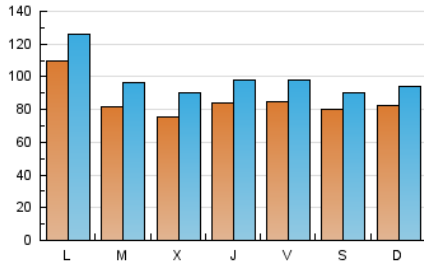

La Crónica@
de Guadalajara

1. Cifras totales y promedios (Nacional)

MES - AÑO	NAVEGADORES UNICOS	VISITAS	PAGINAS
Mayo - 2021	141.004	308.405	465.963
PROMEDIO DIARIO	8.584	9.949	15.031
PROMEDIO LUNES-VIERNES	8.800	10.291	15.719
PROMEDIO SABADO-DOMINGO	8.129	9.229	13.586
PAGINAS / VISITAS	1,51		
DURACION MEDIA VISITAS		0:00:58	
DURACION MEDIA PAGINAS		0:01:54	

2. Secciones (Nacional)

	PAGINAS	%
HOME	120.958	25.96 %
RESTO	345.005	74.04 %

3. Por día del mes (Nacional)

Día	N. únicos	Visitas	Páginas	Día	N. únicos	Visitas	Páginas	Día	N. únicos	Visitas	Páginas
1	7.760	8.842	13.061	11	7.537	8.816	13.325	21	5.950	6.965	10.494
2	6.068	6.850	9.477	12	5.285	6.422	11.048	22	7.713	8.571	11.969
3	8.069	9.642	15.340	13	5.081	6.376	11.209	23	13.261	15.034	21.910
4	6.433	7.816	12.727	14	5.149	6.199	10.090	24	18.115	19.979	27.485
5	5.805	7.286	13.036	15	3.485	4.209	7.303	25	8.578	9.959	15.561
6	12.317	13.973	20.800	16	6.955	8.080	12.629	26	9.482	10.974	16.131
7	14.785	17.001	25.523	17	14.710	16.830	23.994	27	9.852	11.434	17.228
8	16.992	18.718	25.293	18	10.200	11.849	17.458	28	7.897	9.185	14.902
9	8.945	10.102	13.851	19	9.480	11.505	16.857	29	4.084	4.788	8.119
10	4.626	5.804	8.893	20	6.323	7.458	11.452	30	6.030	7.100	12.251
								31	9.136	10.638	16.547

4. Gráficas (Nacional)

4.1 Por día de la semana (promedio)

N. únicos / Visitas (x 100)

Páginas (x 100)

4.2 Por franja horaria (promedio)

Visitas__ (x 1000)

Páginas (x 1000)

4.3 Por meses