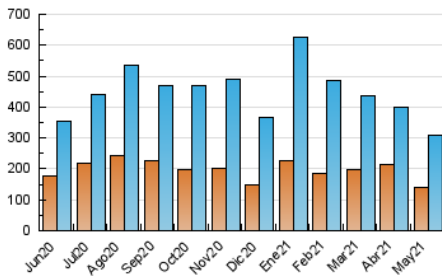

2. Secciones (Nacional)

	PAGINAS	%
HOME	120.958	25.96 %
RESTO	345.005	74.04 %

3. Por día del mes (Nacional)

Día	N. únicos	Visitas	Páginas	Día	N. únicos	Visitas	Páginas	Día	N. únicos	Visitas	Páginas
1	7.760	8.842	13.061	11	7.537	8.816	13.325	21	5.950	6.965	10.494
2	6.068	6.850	9.477	12	5.285	6.422	11.048	22	7.713	8.571	11.969
3	8.069	9.642	15.340	13	5.081	6.376	11.209	23	13.261	15.034	21.910
4	6.433	7.816	12.727	14	5.149	6.199	10.090	24	18.115	19.979	27.485
5	5.805	7.286	13.036	15	3.485	4.209	7.303	25	8.578	9.959	15.561
6	12.317	13.973	20.800	16	6.955	8.080	12.629	26	9.482	10.974	16.131
7	14.785	17.001	25.523	17	14.710	16.830	23.994	27	9.852	11.434	17.228
8	16.992	18.718	25.293	18	10.200	11.849	17.458	28	7.897	9.185	14.902
9	8.945	10.102	13.851	19	9.480	11.505	16.857	29	4.084	4.788	8.119
10	4.626	5.804	8.893	20	6.323	7.458	11.452	30	6.030	7.100	12.251
								31	9.136	10.638	16.547

4. Gráficas (Nacional)

4.1 Por día de la semana (promedio)

N. únicos / Visitas (x 100)

Páginas (x 100)

4.2 Por franja horaria (promedio)

Visitas__ (x 1000)

Páginas (x 1000)

4.3 Por meses

N. únicos / Visitas (x 1000)

Páginas (x 1000)

5. Observaciones

Este Medio Electrónico de Comunicación ha sido medido por la herramienta Google Analytics de Google

6. Definiciones básicas (Para más información ver Normas Técnicas para el Control de los Medios Electrónicos de Comunicación)

Visita:

Una secuencia ininterrumpida de páginas servidas a un usuario válido. Si dicho usuario no realiza peticiones de páginas en un periodo de tiempo (30 min) la siguiente petición constituirá el inicio de una nueva visita.