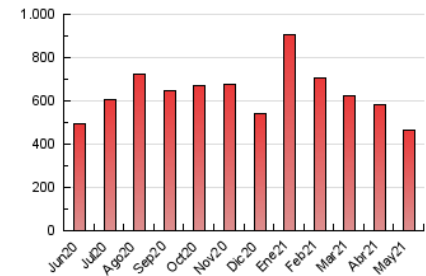

Páginas (x 1000)