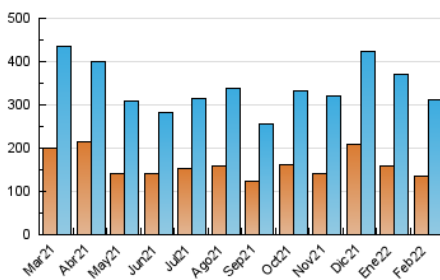

4.3 Por meses

N. únicos / Visitas (x 1000)