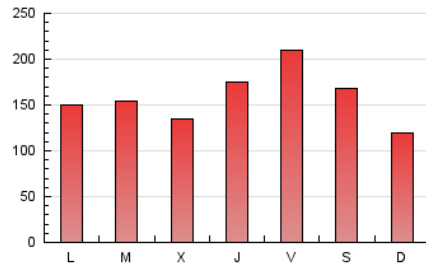

La Crónica@
de Guadalajara

1. Cifras totales y promedios (Nacional e Internacional)

MES - AÑO	NAVEGADORES UNICOS	VISITAS	PAGINAS
Febrero - 2022	142.159	318.504	444.806
PROMEDIO DIARIO	10.049	11.375	15.886
PROMEDIO LUNES-VIERNES	10.272	11.700	16.468
PROMEDIO SABADO-DOMINGO	9.492	10.564	14.431
PAGINAS / VISITAS	1,40		
DURACION MEDIA VISITAS	0:00:51		
DURACION MEDIA PAGINAS	0:02:09		

2. Secciones (Nacional e Internacional)

	PAGINAS	%
HOME	78.434	17.63 %
RESTO	366.372	82.37 %

3. Por día del mes (Nacional e Internacional)

Día	N. únicos	Visitas	Páginas	Día	N. únicos	Visitas	Páginas	Día	N. únicos	Visitas	Páginas
1	6.557	7.265	10.612	11	8.792	9.976	14.240	21	5.135	6.110	9.024
2	10.017	11.171	15.616	12	7.462	8.270	11.501	22	6.180	7.122	10.511
3	13.169	14.877	20.437	13	6.272	7.135	10.804	23	6.707	7.555	11.359
4	21.266	23.965	32.929	14	14.336	17.202	24.726	24	14.374	15.644	19.712
5	12.335	13.839	18.583	15	17.942	20.185	26.621	25	11.883	13.139	18.521
6	6.697	7.333	9.908	16	8.277	9.245	12.655	26	10.614	11.887	15.912
7	5.371	6.452	10.534	17	6.733	7.605	11.293	27	11.399	12.919	18.580
8	8.423	9.863	13.775	18	11.004	12.890	17.947	28	9.101	10.541	15.818
9	9.096	10.559	14.472	19	15.434	16.753	21.427				
10	11.083	12.630	18.555	20	5.720	6.372	8.734				

4. Gráficas (Nacional e Internacional)

4.1 Por día de la semana (promedio)

N. únicos / Visitas (x 100)

Páginas (x 100)

4.2 Por franja horaria (promedio)

Visitas_ (x 1000)

Páginas (x 1000)

4.3 Por meses