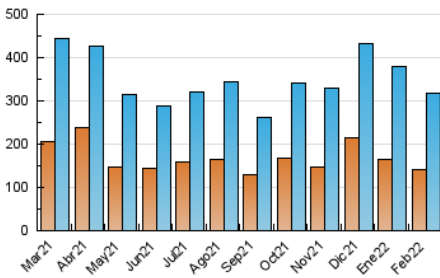

4.3 Por meses

N. únicos / Visitas (x 1000)