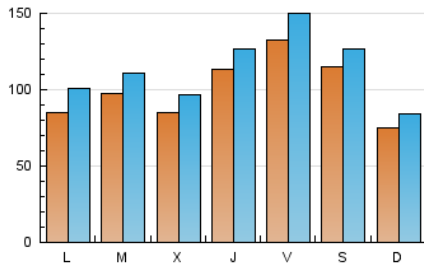

La Crónica@
de Guadalajara

1. Cifras totales y promedios (Nacional e Internacional)

MES - AÑO	NAVEGADORES UNICOS	VISITAS	PAGINAS
Febrero - 2022	142.159	318.504	444.806
PROMEDIO DIARIO	10.049	11.375	15.886
PROMEDIO LUNES-VIERNES	10.272	11.700	16.468
PROMEDIO SABADO-DOMINGO	9.492	10.564	14.431
PAGINAS / VISITAS	1,40		
DURACION MEDIA VISITAS	0:00:51		
DURACION MEDIA PAGINAS	0:02:09		

2. Secciones (Nacional e Internacional)

	PAGINAS	%
HOME	78.434	17.63 %
RESTO	366.372	82.37 %

3. Por día del mes (Nacional e Internacional)

Día	N. únicos	Visitas	Páginas	Día	N. únicos	Visitas	Páginas	Día	N. únicos	Visitas	Páginas
1	6.557	7.265	10.612	11	8.792	9.976	14.240	21	5.135	6.110	9.024
2	10.017	11.171	15.616	12	7.462	8.270	11.501	22	6.180	7.122	10.511
3	13.169	14.877	20.437	13	6.272	7.135	10.804	23	6.707	7.555	11.359
4	21.266	23.965	32.929	14	14.336	17.202	24.726	24	14.374	15.644	19.712
5	12.335	13.839	18.583	15	17.942	20.185	26.621	25	11.883	13.139	18.521
6	6.697	7.333	9.908	16	8.277	9.245	12.655	26	10.614	11.887	15.912
7	5.371	6.452	10.534	17	6.733	7.605	11.293	27	11.399	12.919	18.580
8	8.423	9.863	13.775	18	11.004	12.890	17.947	28	9.101	10.541	15.818
9	9.096	10.559	14.472	19	15.434	16.753	21.427				
10	11.083	12.630	18.555	20	5.720	6.372	8.734				

4. Gráficas (Nacional e Internacional)

4.1 Por día de la semana (promedio)

N. únicos / Visitas (x 100)

Páginas (x 100)

4.2 Por franja horaria (promedio)

Visitas_ (x 1000)

Páginas (x 1000)

4.3 Por meses