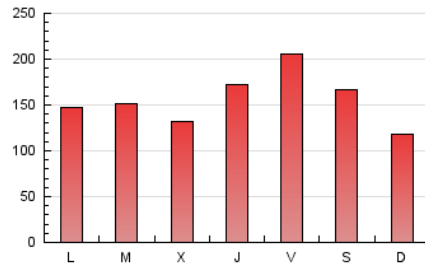

La Crónica@
de Guadalajara

1. Cifras totales y promedios (Nacional)

MES - AÑO	NAVEGADORES UNICOS	VISITAS	PAGINAS
Febrero - 2022	136.568	312.036	436.811
PROMEDIO DIARIO	9.831	11.144	15.600
PROMEDIO LUNES-VIERNES	10.042	11.456	16.162
PROMEDIO SABADO-DOMINGO	9.304	10.365	14.197
PAGINAS / VISITAS	1,40		
DURACION MEDIA VISITAS	0:00:52		
DURACION MEDIA PAGINAS	0:02:09		

2. Secciones (Nacional)

	PAGINAS	%
HOME	77.244	17.68 %
RESTO	359.567	82.32 %

3. Por día del mes (Nacional)

Día	N. únicos	Visitas	Páginas	Día	N. únicos	Visitas	Páginas	Día	N. únicos	Visitas	Páginas
1	6.422	7.125	10.443	11	8.588	9.758	13.960	21	4.931	5.892	8.778
2	9.799	10.928	15.325	12	7.273	8.076	11.261	22	5.923	6.867	10.202
3	12.973	14.636	20.126	13	6.126	6.972	10.609	23	6.502	7.327	11.061
4	21.045	23.734	32.639	14	14.025	16.878	24.300	24	14.070	15.323	19.310
5	12.203	13.647	18.359	15	17.609	19.884	26.246	25	11.498	12.752	17.986
6	6.556	7.186	9.740	16	8.050	9.012	12.376	26	10.386	11.641	15.615
7	5.161	6.229	10.268	17	6.542	7.402	11.059	27	11.166	12.669	18.282
8	8.236	9.655	13.529	18	10.773	12.643	17.634	28	8.868	10.290	15.475
9	8.926	10.366	14.225	19	15.163	16.519	21.167				
10	10.901	12.415	18.293	20	5.561	6.210	8.543				

4. Gráficas (Nacional)

4.1 Por día de la semana (promedio)

N. únicos / Visitas (x 100)

Páginas (x 100)

4.2 Por franja horaria (promedio)

Visitas_ (x 1000)

Páginas (x 1000)

4.3 Por meses