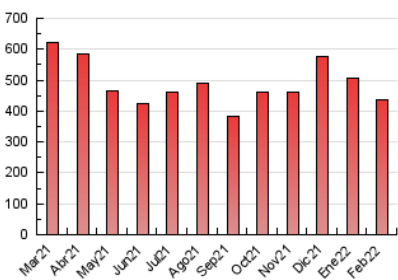

Páginas (x 1000)