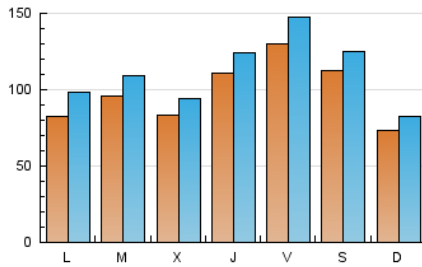

La Crónica@
de Guadalajara

1. Cifras totales y promedios (Nacional)

MES - AÑO	NAVEGADORES UNICOS	VISITAS	PAGINAS
Febrero - 2022	136.568	312.036	436.811
PROMEDIO DIARIO	9.831	11.144	15.600
PROMEDIO LUNES-VIERNES	10.042	11.456	16.162
PROMEDIO SABADO-DOMINGO	9.304	10.365	14.197
PAGINAS / VISITAS	1,40		
DURACION MEDIA VISITAS	0:00:52		
DURACION MEDIA PAGINAS	0:02:09		

2. Secciones (Nacional)

	PAGINAS	%
HOME	77.244	17.68 %
RESTO	359.567	82.32 %

3. Por día del mes (Nacional)

Día	N. únicos	Visitas	Páginas	Día	N. únicos	Visitas	Páginas	Día	N. únicos	Visitas	Páginas
1	6.422	7.125	10.443	11	8.588	9.758	13.960	21	4.931	5.892	8.778
2	9.799	10.928	15.325	12	7.273	8.076	11.261	22	5.923	6.867	10.202
3	12.973	14.636	20.126	13	6.126	6.972	10.609	23	6.502	7.327	11.061
4	21.045	23.734	32.639	14	14.025	16.878	24.300	24	14.070	15.323	19.310
5	12.203	13.647	18.359	15	17.609	19.884	26.246	25	11.498	12.752	17.986
6	6.556	7.186	9.740	16	8.050	9.012	12.376	26	10.386	11.641	15.615
7	5.161	6.229	10.268	17	6.542	7.402	11.059	27	11.166	12.669	18.282
8	8.236	9.655	13.529	18	10.773	12.643	17.634	28	8.868	10.290	15.475
9	8.926	10.366	14.225	19	15.163	16.519	21.167				
10	10.901	12.415	18.293	20	5.561	6.210	8.543				

4. Gráficas (Nacional)

4.1 Por día de la semana (promedio)

N. únicos / Visitas (x 100)

Páginas (x 100)

4.2 Por franja horaria (promedio)

Visitas_ (x 1000)

Páginas (x 1000)

4.3 Por meses