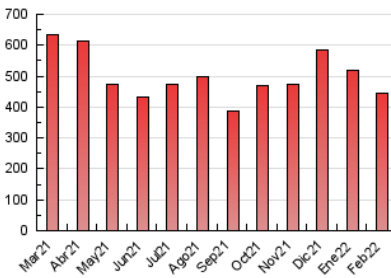

Páginas (x 1000)